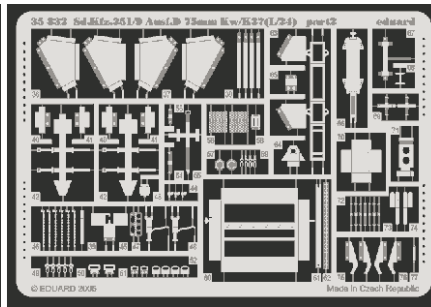

Sd.Kfz 251/9 Ausf.D 75mm Kw/K37(L/24)

eduard

35 832

1/35 scale detail set for DRAGON kit • sada detailů pro model 1/35 DRAGON

- ★ APPLY EXPRESS MASK AND PAINT BEFORE GLUING
POUŽIT EXPRESS MASK NABARVIT PŘED SLEPENÍM
- ☉ SYMMETRICAL ASSEMBLY
SYMETRICKÁ MONTÁŽ
- REMOVE
ODSTRANIT
- ▨ GRIND
OBROUSIT
- ⊘ DRILL HOLE
VRTAT OTVOR
- ↷ BEND
OHNOUT
- ❓ OPTION
VOLBA
- Ⓜ REPLACE
NAHRADIT

print

ORIGINAL KIT PARTS
PŮVODNÍ DÍLY STAVEBNICE

PHOTO-ETCHED PARTS
LEPTANÉ DÍLY

PARTS TO BE REMOVED
DÍLY K ODSTRANĚNÍ

FILL
TMELIT