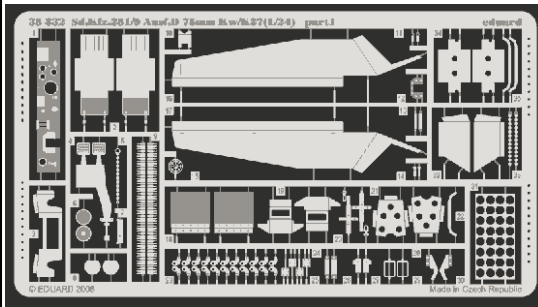

Sd.Kfz 251/9 Ausf.D 75mm Kw/K37(L/24)

eduard

35 832

1/35 scale detail set for DRAGON kit • sada detailů pro model 1/35 DRAGON

- ★ APPLY EXPRESS MASK AND PAINT BEFORE GLUING
POUŽIT EXPRESS MASK NABARVIT PŘED SLEPENÍM
- ☉ SYMMETRICAL ASSEMBLY
SYMETRICKÁ MONTÁŽ
- REMOVE
ODSTRANIT
- ▨ GRIND
OBROUSIT
- ⊘ DRILL HOLE
VRTAT OTVOR
- ↷ BEND
OHNOUT
- ❓ OPTION
VOLBA
- Ⓜ REPLACE
NAHRADIT

print

ORIGINAL KIT PARTS
PŮVODNÍ DÍLY STAVEBNICE

PHOTO-ETCHED PARTS
LEPTANÉ DÍLY

PARTS TO BE REMOVED
DÍLY K ODSTRANĚNÍ

FILL
TMELIT