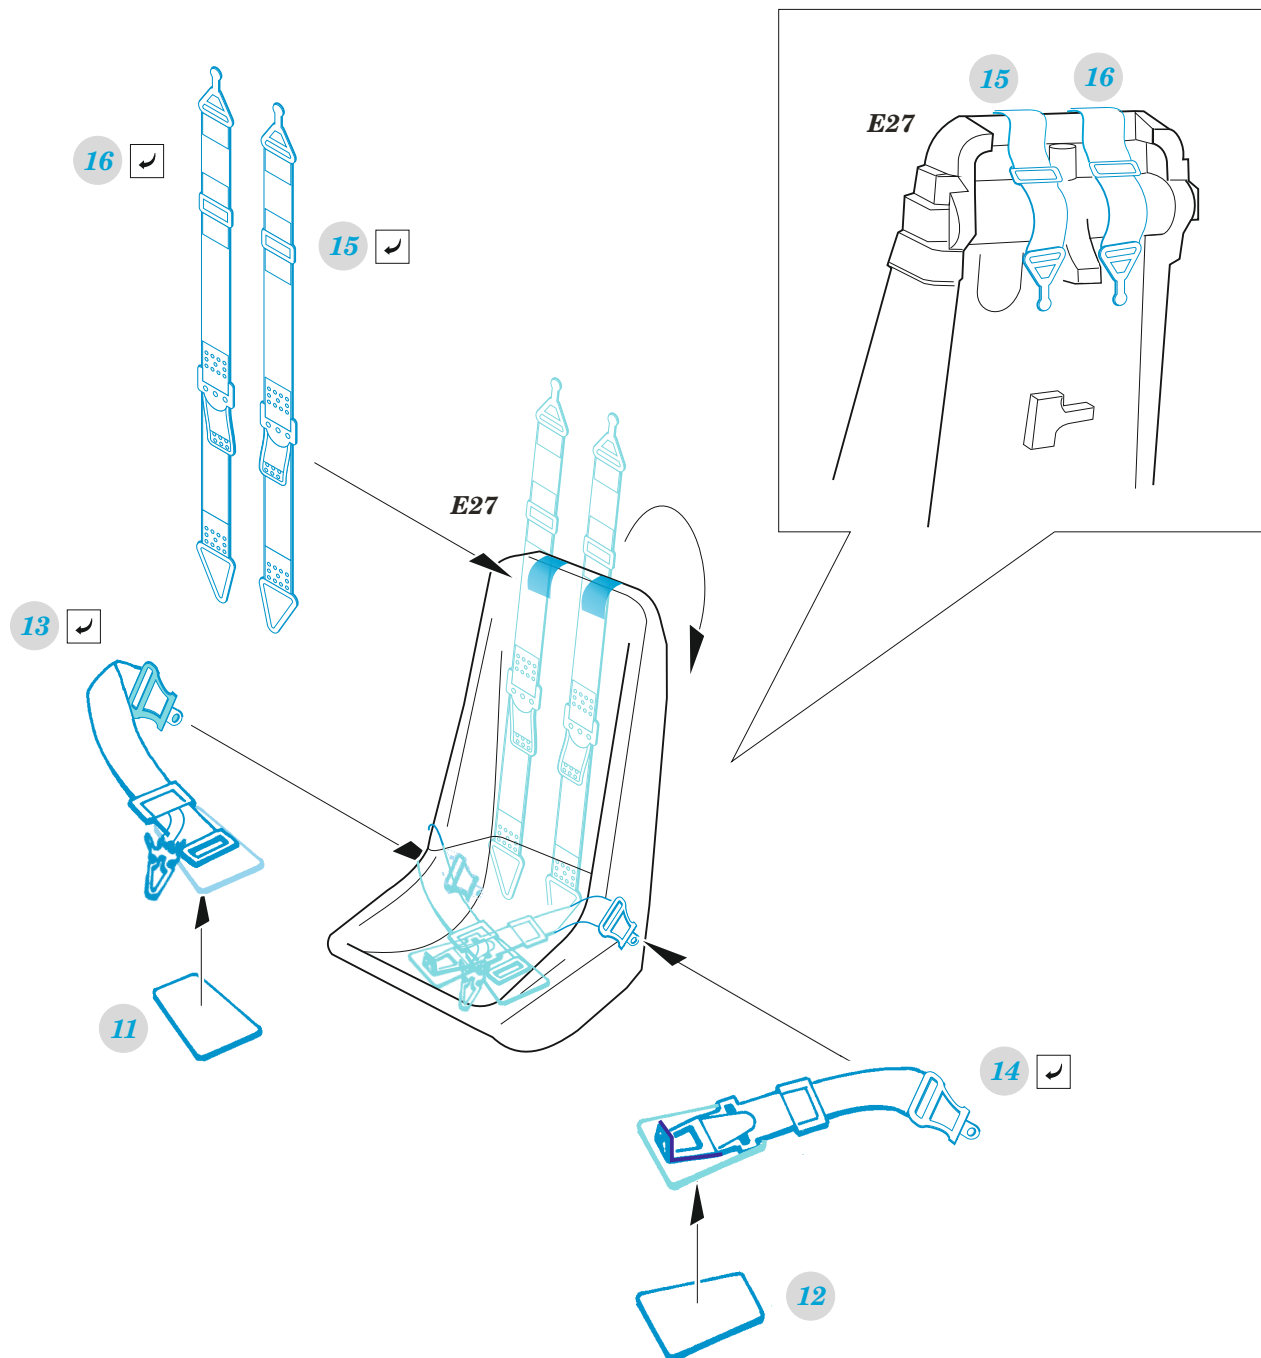

# Me 163B

eduard

49 1204

1/48

detail set for 1/48 GasPatch models kit • sada detailů pro stavebnici 1/48 GasPatch models

- APPLY EXPRESS MASK AND PAINT BEFORE GLUING  
POUŽIT EXPRESS MASK NABARVIT PŘED SLEPENÍM
- SYMMETRICAL ASSEMBLY  
SYMETRICKÁ MONTÁŽ
- REMOVE  
ODSTRANIT
- GRIND  
OBROUSIT
- DRILL HOLE  
VRTAT OTVOR
- COLORED ETCHED PARTS  
LEPTANÉ BAREVNÉ DÍLY
- ETCHED PARTS  
LEPTANÉ NEBAREVNÉ DÍLY
- ORIGINAL KIT PARTS  
PŮVODNÍ DÍLY STAVEBNICE
- BEND  
OHNOUT
- OPTION  
VOLBA
- REPLACE  
NAHRADIT

ORIGINAL KIT PARTS  
PŮVODNÍ DÍLY STAVEBNICE

PHOTO-ETCHED PARTS  
LEPTANÉ DÍLY

PARTS TO BE REMOVED  
DÍLY K ODSTRANĚNÍ

FILL  
TMELIT

right side  