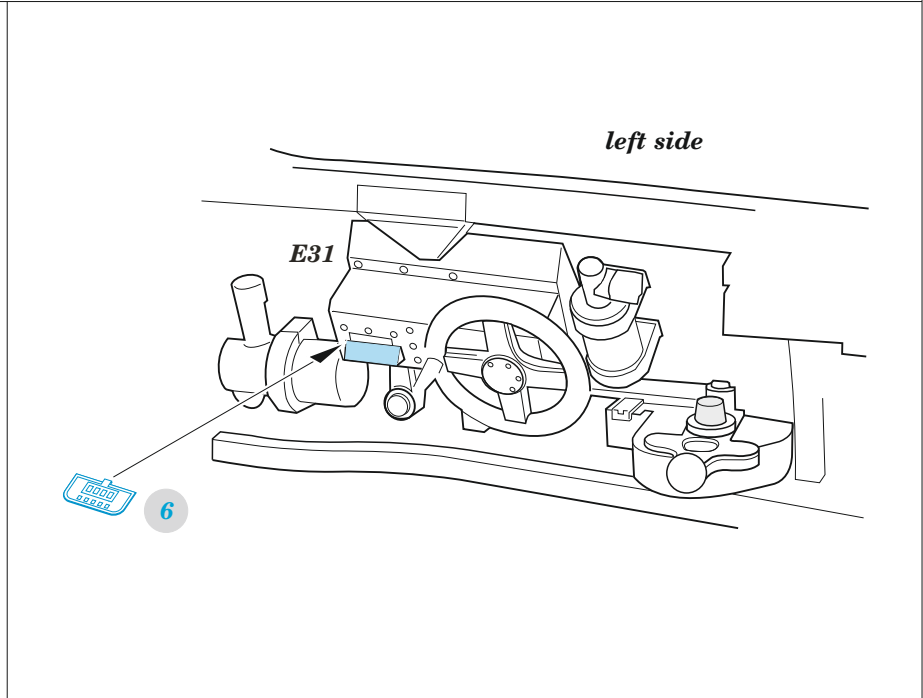

# Me 163B

eduard

49 1204

1/48

detail set for 1/48 GasPatch models kit • sada detailů pro stavebnici 1/48 GasPatch models

- APPLY EXPRESS MASK AND PAINT BEFORE GLUING  
POUŽIT EXPRESS MASK NABARVIT PŘED SLEPENÍM
- SYMMETRICAL ASSEMBLY  
SYMETRICKÁ MONTÁŽ
- REMOVE  
ODSTRANIT
- GRIND  
OBROUSIT
- DRILL HOLE  
VRTAT OTVOR
- COLORED ETCHED PARTS  
LEPTANÉ BAREVNÉ DÍLY
- ETCHED PARTS  
LEPTANÉ NEBAREVNÉ DÍLY
- ORIGINAL KIT PARTS  
PŮVODNÍ DÍLY STAVEBNICE
- BEND  
OHNOUT
- OPTION  
VOLBA
- REPLACE  
NAHRADIT

ORIGINAL KIT PARTS  
PŮVODNÍ DÍLY STAVEBNICE

PHOTO-ETCHED PARTS  
LEPTANÉ DÍLY

PARTS TO BE REMOVED  
DÍLY K ODSTRANĚNÍ

FILL  
TMELIT

right side  