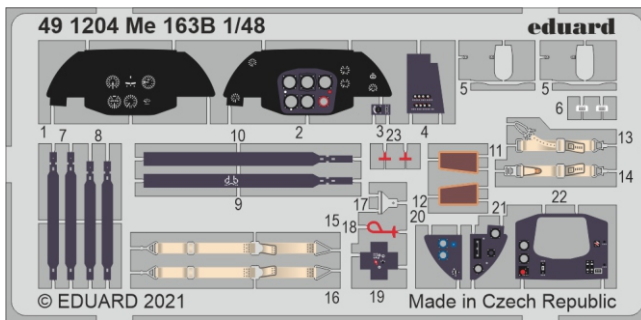

# Me 163B

eduard

49 1204

1/48

detail set for 1/48 GasPatch models kit • sada detailů pro stavebnici 1/48 GasPatch models

- APPLY EXPRESS MASK AND PAINT BEFORE GLUING  
POUŽIT EXPRESS MASK NABARVIT PŘED SLEPENÍM
- SYMMETRICAL ASSEMBLY  
SYMETRICKÁ MONTÁŽ
- REMOVE  
ODSTRANIT
- GRIND  
OBROUSIT
- DRILL HOLE  
VRTAT OTVOR
- COLORED ETCHED PARTS  
LEPTANÉ BAREVNÉ DÍLY
- ETCHED PARTS  
LEPTANÉ NEBAREVNÉ DÍLY
- ORIGINAL KIT PARTS  
PŮVODNÍ DÍLY STAVEBNICE
- BEND  
OHNOUT
- OPTION  
VOLBA
- REPLACE  
NAHRADIT

ORIGINAL KIT PARTS  
PŮVODNÍ DÍLY STAVEBNICE

PHOTO-ETCHED PARTS  
LEPTANÉ DÍLY

PARTS TO BE REMOVED  
DÍLY K ODSTRANĚNÍ

FILL  
TMELIT

right side  