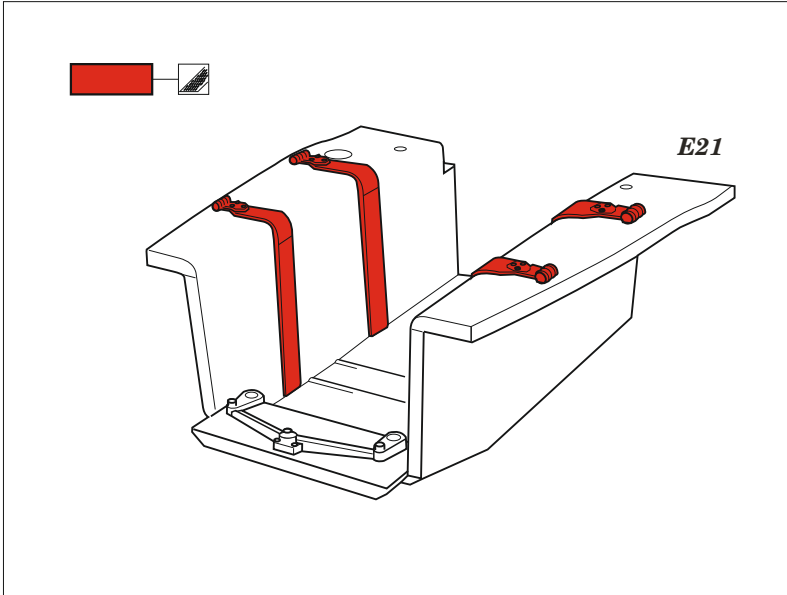

# Me 163B

eduard

49 1204

1/48

detail set for 1/48 GasPatch models kit • sada detailů pro stavebnici 1/48 GasPatch models

- APPLY EXPRESS MASK AND PAINT BEFORE GLUING  
POUŽIT EXPRESS MASK NABARVIT PŘED SLEPENÍM
- SYMMETRICAL ASSEMBLY  
SYMETRICKÁ MONTÁŽ
- REMOVE  
ODSTRANIT
- GRIND  
OBROUSIT
- DRILL HOLE  
VRTAT OTVOR
- COLORED ETCHED PARTS  
LEPTANÉ BAREVNÉ DÍLY
- ETCHED PARTS  
LEPTANÉ NEBAREVNÉ DÍLY
- ORIGINAL KIT PARTS  
PŮVODNÍ DÍLY STAVEBNICE
- BEND  
OHNOUT
- OPTION  
VOLBA
- REPLACE  
NAHRADIT

ORIGINAL KIT PARTS  
PŮVODNÍ DÍLY STAVEBNICE

PHOTO-ETCHED PARTS  
LEPTANÉ DÍLY

PARTS TO BE REMOVED  
DÍLY K ODSTRANĚNÍ

FILL  
TMELIT

right side  