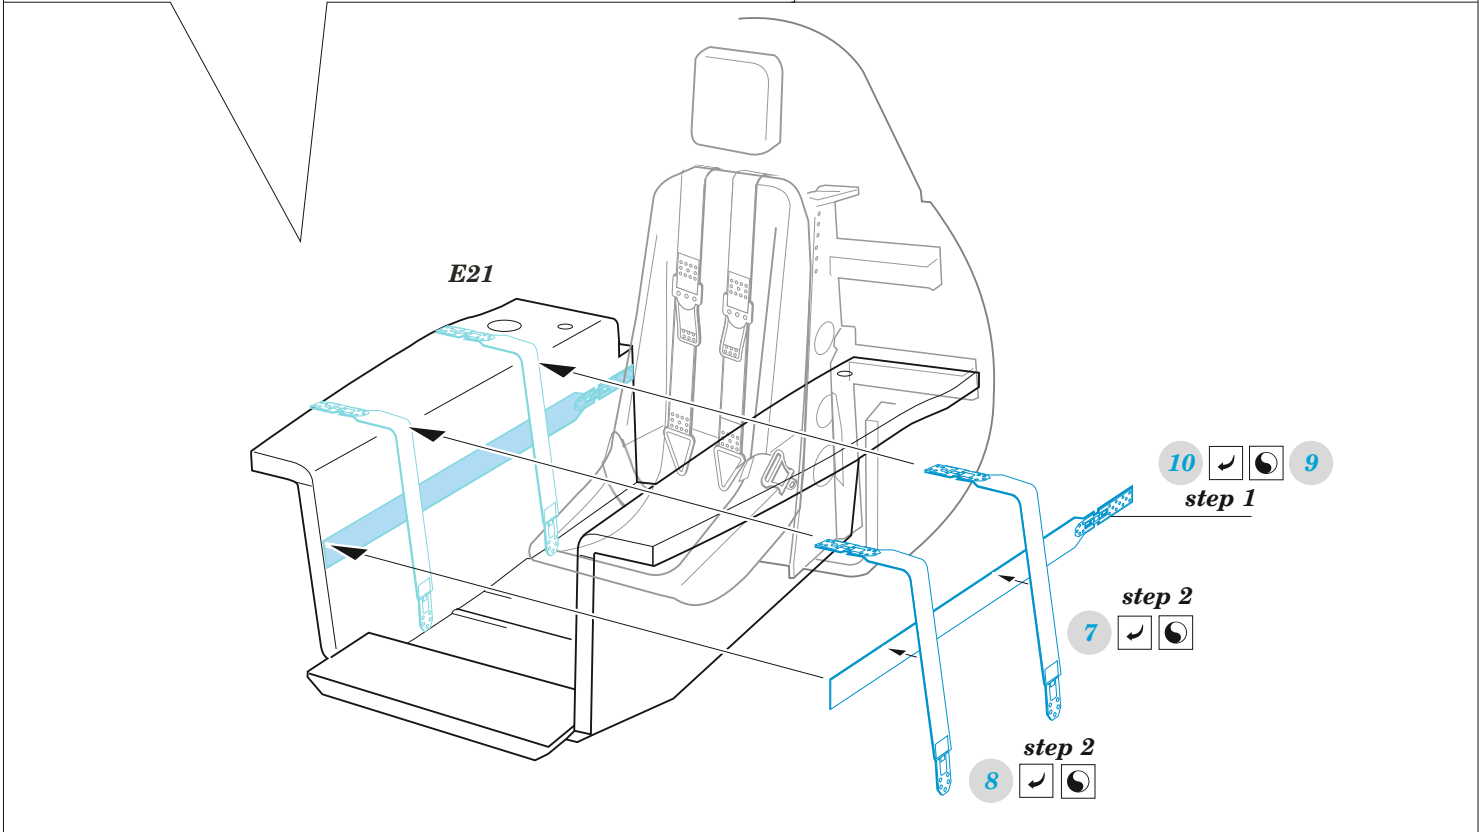

# Me 163B

eduard

49 1204

1/48

detail set for 1/48 GasPatch models kit • sada detailů pro stavebnici 1/48 GasPatch models

- APPLY EXPRESS MASK AND PAINT BEFORE GLUING  
POUŽIT EXPRESS MASK NABARVIT PŘED SLEPENÍM
- SYMMETRICAL ASSEMBLY  
SYMETRICKÁ MONTÁŽ
- REMOVE  
ODSTRANIT
- GRIND  
OBROUSIT
- DRILL HOLE  
VRTAT OTVOR
- COLORED ETCHED PARTS  
LEPTANÉ BAREVNÉ DÍLY
- ETCHED PARTS  
LEPTANÉ NEBAREVNÉ DÍLY
- ORIGINAL KIT PARTS  
PŮVODNÍ DÍLY STAVEBNICE
- BEND  
OHNOUT
- OPTION  
VOLBA
- REPLACE  
NAHRADIT

ORIGINAL KIT PARTS  
PŮVODNÍ DÍLY STAVEBNICE

PHOTO-ETCHED PARTS  
LEPTANÉ DÍLY

PARTS TO BE REMOVED  
DÍLY K ODSTRANĚNÍ

FILL  
TMELIT

right side  