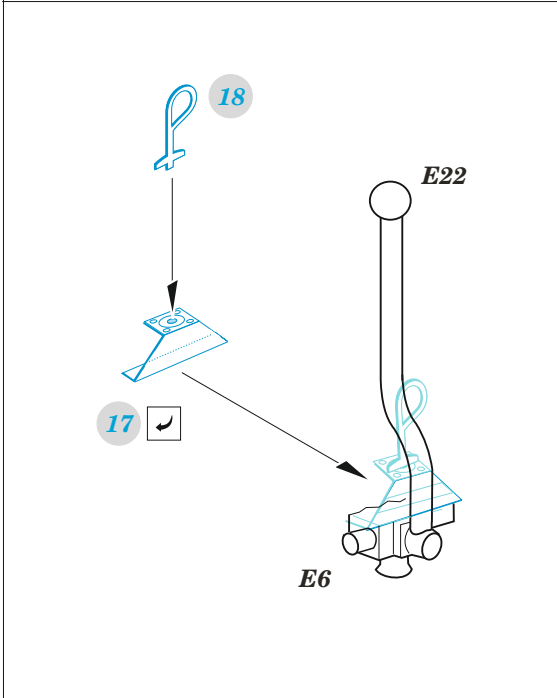

# Me 163B

eduard

49 1204

1/48

detail set for 1/48 GasPatch models kit • sada detailů pro stavebnici 1/48 GasPatch models

- APPLY EXPRESS MASK AND PAINT BEFORE GLUING  
POUŽIT EXPRESS MASK NABARVIT PŘED SLEPENÍM
- SYMMETRICAL ASSEMBLY  
SYMETRICKÁ MONTÁŽ
- REMOVE  
ODSTRANIT
- GRIND  
OBROUSIT
- DRILL HOLE  
VRTAT OTVOR
- COLORED ETCHED PARTS  
LEPTANÉ BAREVNÉ DÍLY
- ETCHED PARTS  
LEPTANÉ NEBAREVNÉ DÍLY
- ORIGINAL KIT PARTS  
PŮVODNÍ DÍLY STAVEBNICE
- BEND  
OHNOUT
- OPTION  
VOLBA
- REPLACE  
NAHRADIT

ORIGINAL KIT PARTS  
PŮVODNÍ DÍLY STAVEBNICE

PHOTO-ETCHED PARTS  
LEPTANÉ DÍLY

PARTS TO BE REMOVED  
DÍLY K ODSTRANĚNÍ

FILL  
TMELIT

right side  