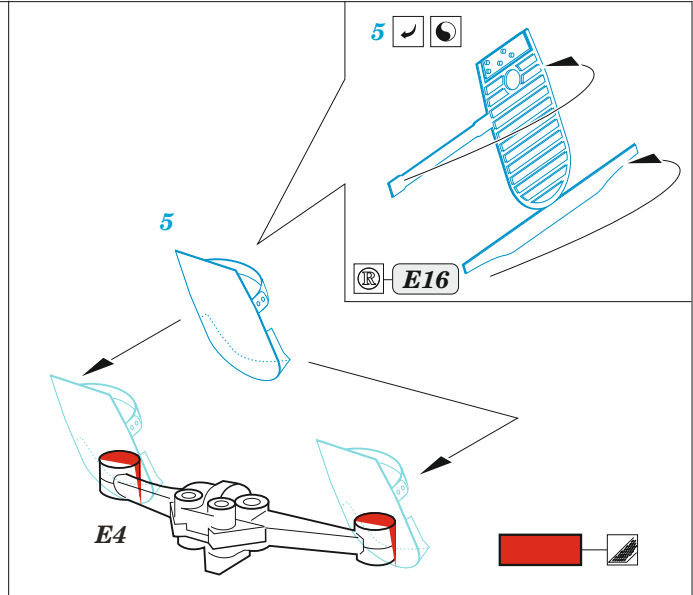

# Me 163B

eduard

49 1204

1/48

detail set for 1/48 GasPatch models kit • sada detailů pro stavebnici 1/48 GasPatch models

- APPLY EXPRESS MASK AND PAINT BEFORE GLUING  
POUŽIT EXPRESS MASK NABARVIT PŘED SLEPENÍM
- SYMMETRICAL ASSEMBLY  
SYMETRICKÁ MONTÁŽ
- REMOVE  
ODSTRANIT
- GRIND  
OBROUSIT
- DRILL HOLE  
VRTAT OTVOR
- COLORED ETCHED PARTS  
LEPTANÉ BAREVNÉ DÍLY
- ETCHED PARTS  
LEPTANÉ NEBAREVNÉ DÍLY
- ORIGINAL KIT PARTS  
PŮVODNÍ DÍLY STAVEBNICE
- BEND  
OHNOUT
- OPTION  
VOLBA
- REPLACE  
NAHRADIT

ORIGINAL KIT PARTS  
PŮVODNÍ DÍLY STAVEBNICE

PHOTO-ETCHED PARTS  
LEPTANÉ DÍLY

PARTS TO BE REMOVED  
DÍLY K ODSTRANĚNÍ

FILL  
TMELIT

right side  