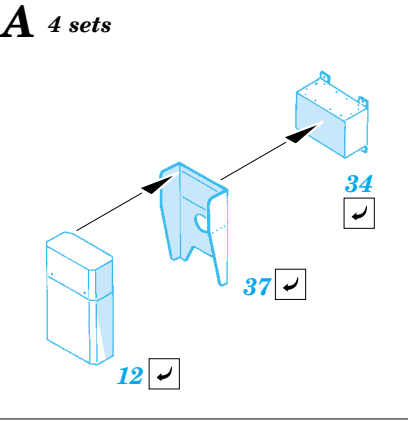

MH-60G Pave Hawk exterior

eduard

48 516

1/48 scale detail set for Italeri kit No.2621 • sada detailů pro model 1/48 Italeri No.2621

- APPLY EXPRESS MASK AND PAINT BEFORE GLUING
POUŽÍT EXPRESS MASK NABARVIT PŘED SLEPENÍM
- SYMMETRICAL ASSEMBLY
SYMETRICKÁ MONTÁŽ
- REMOVE
ODSTRANIT
- GRIND
OBROUSIT
- DRILL HOLE
VRTAT OTVOR
- BEND
OHNOUT
- OPTION
VOLBA
- REPLACE
NAHRADIT

ORIGINAL KIT PARTS
PŮVODNÍ DÍLY STAVEBNICE

PHOTO-ETCHED PARTS
LEPTANÉ DÍLY

PARTS TO BE REMOVED
DÍLY K ODSTRANĚNÍ

FILL
TMELIT

References:
- Squadron/Signal Publ. No.1133 - H-60 Black Hawk in Action
-KOKU-FAN No.485 May 1993