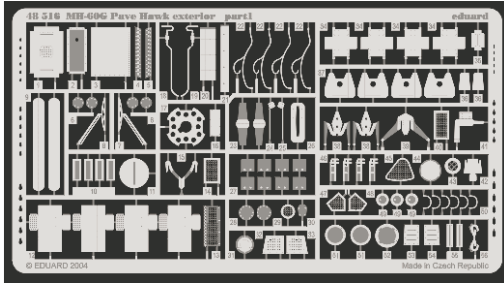

MH-60G Pave Hawk exterior

eduard

48 516

1/48 scale detail set for Italeri kit No.2621 • sada detailů pro model 1/48 Italeri No.2621

- APPLY EXPRESS MASK AND PAINT BEFORE GLUING
POUŽÍT EXPRESS MASK NABARVIT PŘED SLEPENÍM
- SYMMETRICAL ASSEMBLY
SYMETRICKÁ MONTÁŽ
- REMOVE
ODSTRANIT
- GRIND
OBROUSIT
- DRILL HOLE
VRTAT OTVOR
- BEND
OHNOUT
- OPTION
VOLBA
- REPLACE
NAHRADIT

ORIGINAL KIT PARTS
PŮVODNÍ DÍLY STAVEBNICE

PHOTO-ETCHED PARTS
LEPTANÉ DÍLY

PARTS TO BE REMOVED
DÍLY K ODSTRANĚNÍ

FILL
TMELIT

References:
- Squadron/Signal Publ. No.1133 - H-60 Black Hawk in Action
-KOKU-FAN No.485 May 1993

For further detail sets look for eduard 48 465 MH-60G Pave Hawk interior (not included in this set)