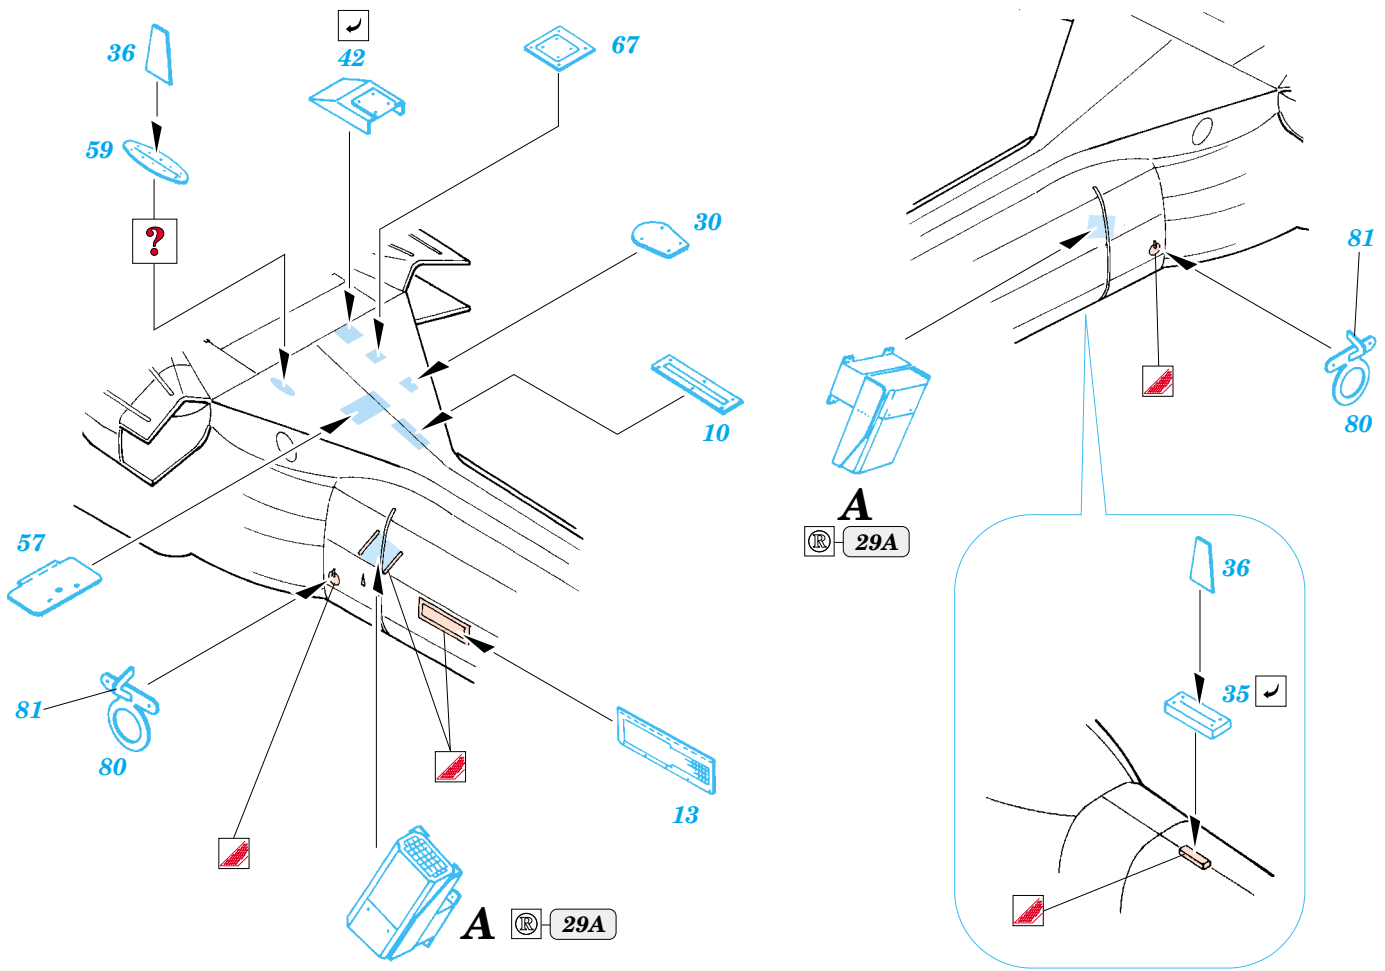

MH-60G Pave Hawk exterior

eduard

48 516

1/48 scale detail set for Italeri kit No.2621 • sada detailů pro model 1/48 Italeri No.2621

- APPLY EXPRESS MASK AND PAINT BEFORE GLUING
POUŽÍT EXPRESS MASK NABARVIT PŘED SLEPENÍM
- SYMMETRICAL ASSEMBLY
SYMETRICKÁ MONTÁŽ
- REMOVE
ODSTRANIT
- GRIND
OBROUSIT
- DRILL HOLE
VRTAT OTVOR
- BEND
OHNOUT
- OPTION
VOLBA
- REPLACE
NAHRADIT

ORIGINAL KIT PARTS
PŮVODNÍ DÍLY STAVEBNICE

PHOTO-ETCHED PARTS
LEPTANÉ DÍLY

PARTS TO BE REMOVED
DÍLY K ODSTRANĚNÍ

FILL
TMELIT

References:
- Squadron/Signal Publ. No.1133 - H-60 Black Hawk in Action
-KOKU-FAN No.485 May 1993

For further detail sets look for eduard 48 465 MH-60G Pave Hawk interior (not included in this set)