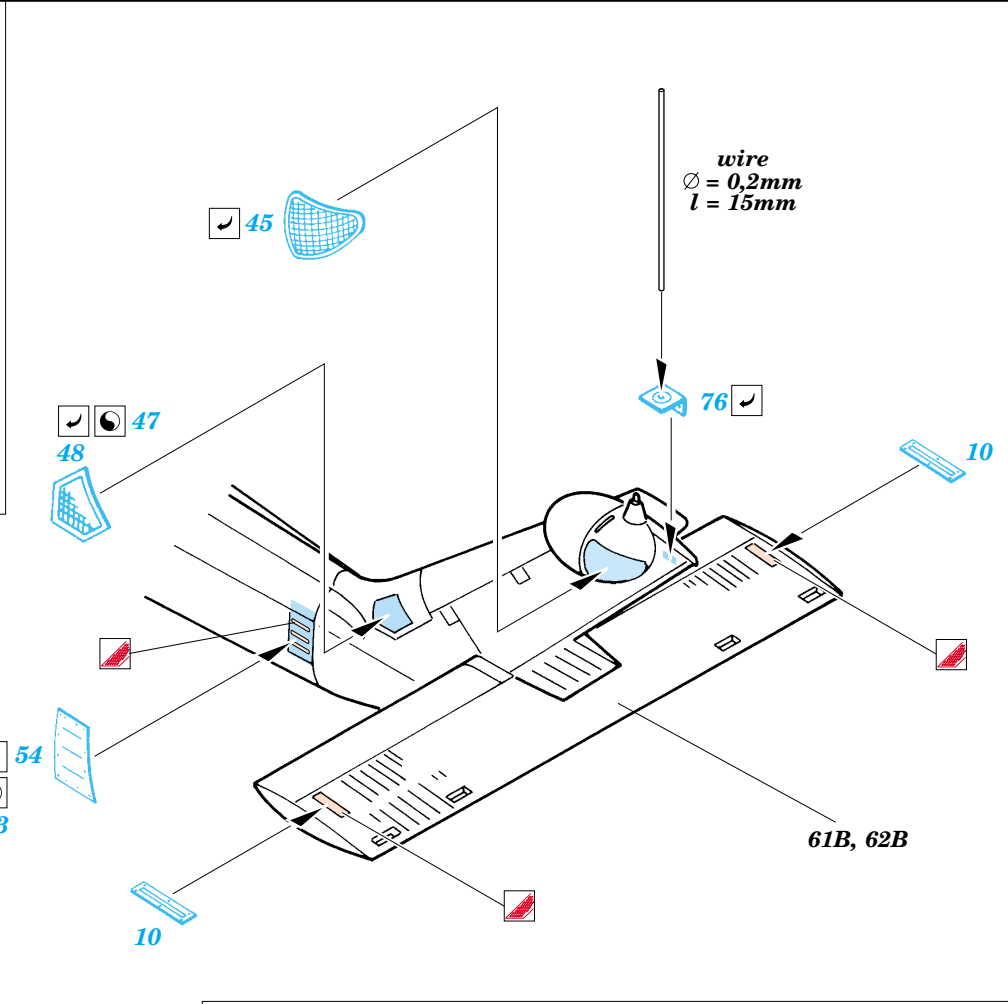

MH-60G Pave Hawk exterior

eduard

48 516

1/48 scale detail set for Italeri kit No.2621 • sada detailů pro model 1/48 Italeri No.2621

- APPLY EXPRESS MASK AND PAINT BEFORE GLUING
POUŽÍT EXPRESS MASK NABARVIT PŘED SLEPENÍM
- SYMMETRICAL ASSEMBLY
SYMETRICKÁ MONTÁŽ
- REMOVE
ODSTRANIT
- GRIND
OBROUSIT
- DRILL HOLE
VRTAT OTVOR
- BEND
OHNOUT
- OPTION
VOLBA
- REPLACE
NAHRADIT

ORIGINAL KIT PARTS
PŮVODNÍ DÍLY STAVEBNICE

PHOTO-ETCHED PARTS
LEPTANÉ DÍLY

PARTS TO BE REMOVED
DÍLY K ODSTRANĚNÍ

FILL
TMELIT

References:
- Squadron/Signal Publ. No.1133 - H-60 Black Hawk in Action
-KOKU-FAN No.485 May 1993

For further detail sets look for eduard 48 465 MH-60G Pave Hawk interior (not included in this set)