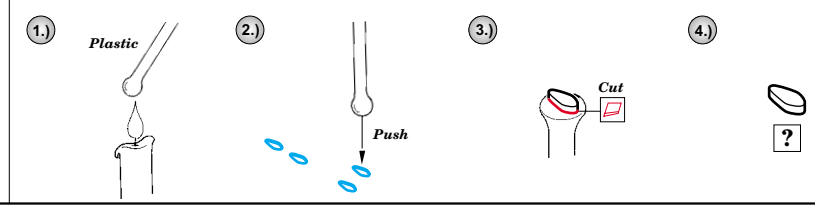

ORIGINAL KIT PARTS
PŮVODNÍ DÍLY STAVEBNICE

PHOTO-ETCHED PARTS
LEPTANÉ DÍLY

PARTS TO BE REMOVED
DÍLY K ODSTRANĚNÍ

FILL
TMELIT

References:
- Squadron/Signal Publ. No.1133 - H-60 Black Hawk in Action
-KOKU-FAN No.485 May 1993