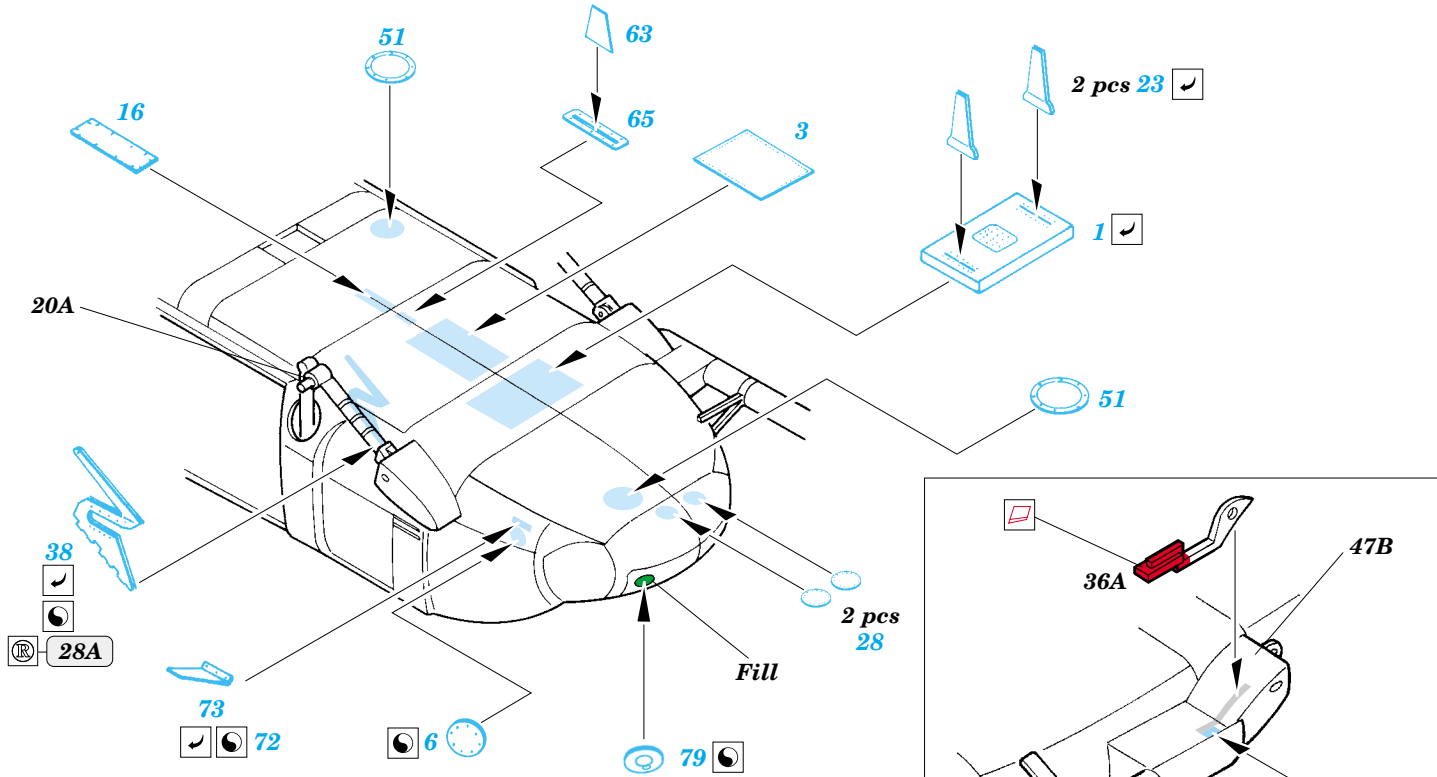

MH-60G Pave Hawk exterior

eduard

48 516

1/48 scale detail set for Italeri kit No.2621 • sada detailů pro model 1/48 Italeri No.2621

- APPLY EXPRESS MASK AND PAINT BEFORE GLUING
POUŽÍT EXPRESS MASK NABARVIT PŘED SLEPENÍM
- SYMMETRICAL ASSEMBLY
SYMETRICKÁ MONTÁŽ
- REMOVE
ODSTRANIT
- GRIND
OBROUSIT
- DRILL HOLE
VRTAT OTVOR
- BEND
OHNOUT
- OPTION
VOLBA
- REPLACE
NAHRADIT

ORIGINAL KIT PARTS
PŮVODNÍ DÍLY STAVEBNICE

PHOTO-ETCHED PARTS
LEPTANÉ DÍLY

PARTS TO BE REMOVED
DÍLY K ODSTRANĚNÍ

FILL
TMELIT

References:
- Squadron/Signal Publ. No.1133 - H-60 Black Hawk in Action
-KOKU-FAN No.485 May 1993

For further detail sets look for eduard 48 465 MH-60G Pave Hawk interior (not included in this set)