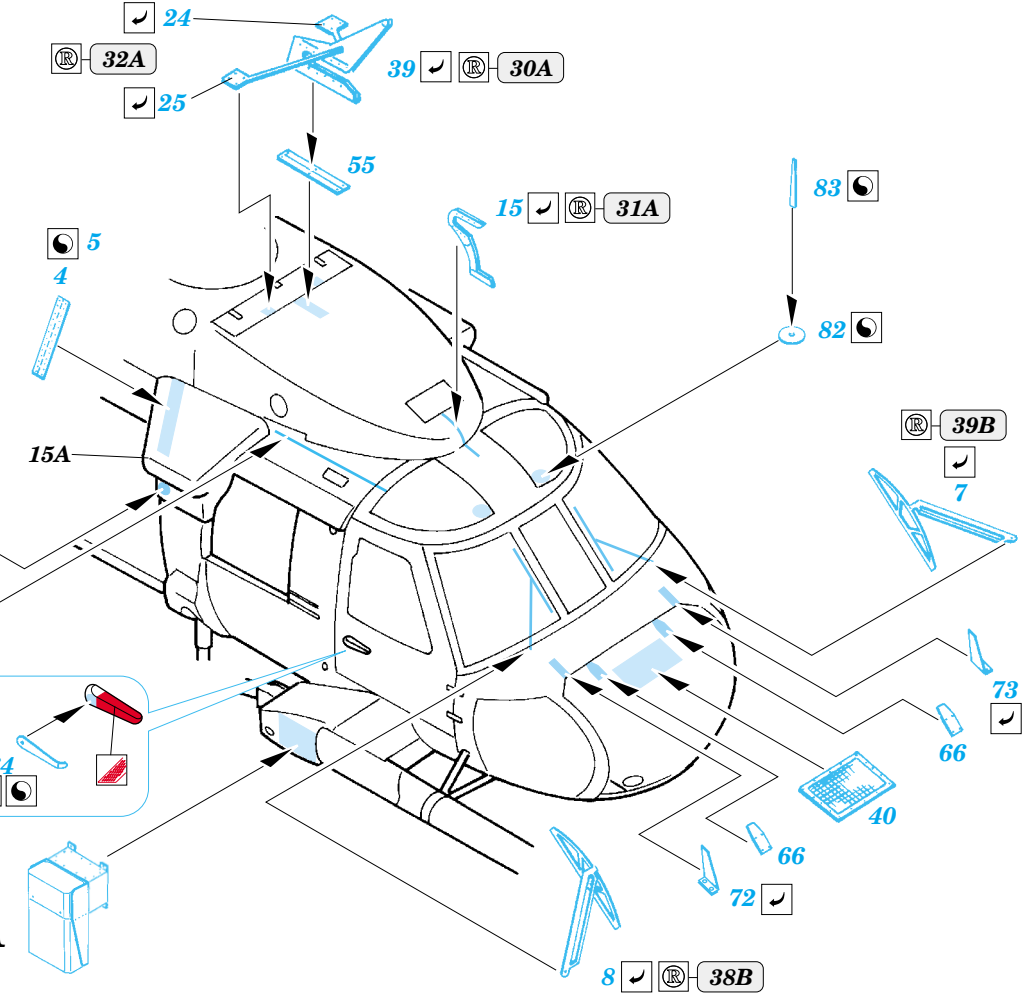

MH-60G Pave Hawk exterior

eduard

48 516

1/48 scale detail set for Italeri kit No.2621 • sada detailů pro model 1/48 Italeri No.2621

- APPLY EXPRESS MASK AND PAINT BEFORE GLUING
POUŽÍT EXPRESS MASK NABARVIT PŘED SLEPENÍM
- SYMMETRICAL ASSEMBLY
SYMETRICKÁ MONTÁŽ
- REMOVE
ODSTRANIT
- GRIND
OBROUSIT
- DRILL HOLE
VRTAT OTVOR
- BEND
OHNOUT
- OPTION
VOLBA
- REPLACE
NAHRADIT

ORIGINAL KIT PARTS
PŮVODNÍ DÍLY STAVEBNICE

PHOTO-ETCHED PARTS
LEPTANÉ DÍLY

PARTS TO BE REMOVED
DÍLY K ODSTRANĚNÍ

FILL
TMELIT

References:
- Squadron/Signal Publ. No.1133 - H-60 Black Hawk in Action
-KOKU-FAN No.485 May 1993

For further detail sets look for eduard 48 465 MH-60G Pave Hawk interior (not included in this set)