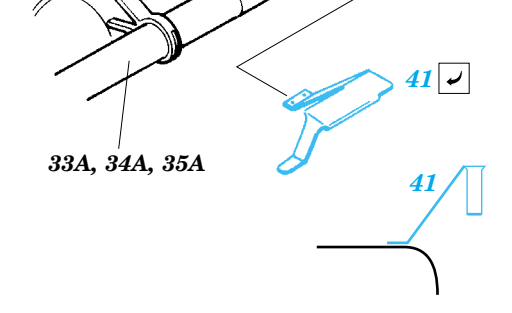

MH-60G Pave Hawk exterior

eduard

48 516

1/48 scale detail set for Italeri kit No.2621 • sada detailů pro model 1/48 Italeri No.2621

- APPLY EXPRESS MASK AND PAINT BEFORE GLUING
POUŽÍT EXPRESS MASK NABARVIT PŘED SLEPENÍM
- SYMMETRICAL ASSEMBLY
SYMETRICKÁ MONTÁŽ
- REMOVE
ODSTRANIT
- GRIND
OBROUSIT
- DRILL HOLE
VRTAT OTVOR
- BEND
OHNOUT
- OPTION
VOLBA
- REPLACE
NAHRADIT

ORIGINAL KIT PARTS
PŮVODNÍ DÍLY STAVEBNICE

PHOTO-ETCHED PARTS
LEPTANÉ DÍLY

PARTS TO BE REMOVED
DÍLY K ODSTRANĚNÍ

FILL
TMELIT

References:
- Squadron/Signal Publ. No.1133 - H-60 Black Hawk in Action
-KOKU-FAN No.485 May 1993