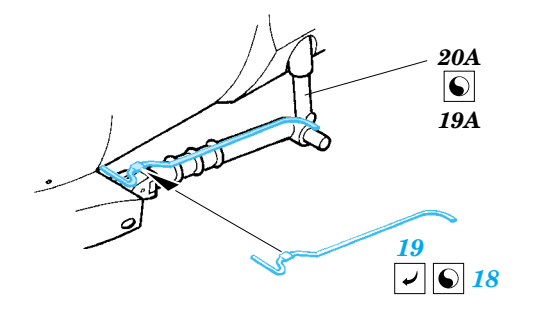

MH-60G Pave Hawk exterior

eduard

48 516

1/48 scale detail set for Italeri kit No.2621 • sada detailů pro model 1/48 Italeri No.2621

- APPLY EXPRESS MASK AND PAINT BEFORE GLUING
POUŽÍT EXPRESS MASK NABARVIT PŘED SLEPENÍM
- SYMMETRICAL ASSEMBLY
SYMETRICKÁ MONTÁŽ
- REMOVE
ODSTRANIT
- GRIND
OBROUSIT
- DRILL HOLE
VRTAT OTVOR
- BEND
OHNOUT
- OPTION
VOLBA
- REPLACE
NAHRADIT

ORIGINAL KIT PARTS
PŮVODNÍ DÍLY STAVEBNICE

PHOTO-ETCHED PARTS
LEPTANÉ DÍLY

PARTS TO BE REMOVED
DÍLY K ODSTRANĚNÍ

FILL
TMELIT

References:
- Squadron/Signal Publ. No.1133 - H-60 Black Hawk in Action
-KOKU-FAN No.485 May 1993