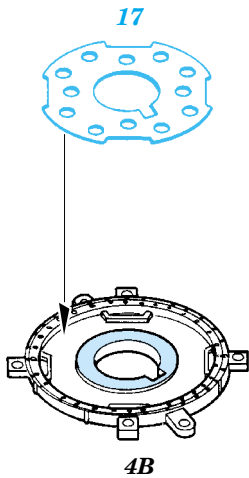

MH-60G Pave Hawk exterior

eduard

48 516

1/48 scale detail set for Italeri kit No.2621 • sada detailů pro model 1/48 Italeri No.2621

- APPLY EXPRESS MASK AND PAINT BEFORE GLUING
POUŽÍT EXPRESS MASK NABARVIT PŘED SLEPENÍM
- SYMMETRICAL ASSEMBLY
SYMETRICKÁ MONTÁŽ
- REMOVE
ODSTRANIT
- GRIND
OBROUSIT
- DRILL HOLE
VRTAT OTVOR
- BEND
OHNOUT
- OPTION
VOLBA
- REPLACE
NAHRADIT

ORIGINAL KIT PARTS
PŮVODNÍ DÍLY STAVEBNICE

PHOTO-ETCHED PARTS
LEPTANÉ DÍLY

PARTS TO BE REMOVED
DÍLY K ODSTRANĚNÍ

FILL
TMELIT

References:
- Squadron/Signal Publ. No.1133 - H-60 Black Hawk in Action
-KOKU-FAN No.485 May 1993

For further detail sets look for eduard 48 465 MH-60G Pave Hawk interior (not included in this set)