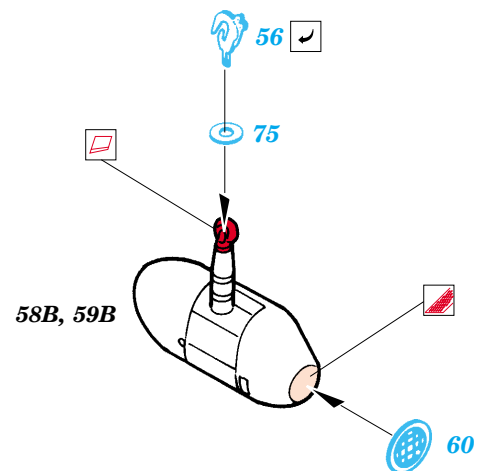

MH-60G Pave Hawk exterior

eduard

48 516

1/48 scale detail set for Italeri kit No.2621 • sada detailů pro model 1/48 Italeri No.2621

- APPLY EXPRESS MASK AND PAINT BEFORE GLUING
POUŽÍT EXPRESS MASK NABARVIT PŘED SLEPENÍM
- SYMMETRICAL ASSEMBLY
SYMETRICKÁ MONTÁŽ
- REMOVE
ODSTRANIT
- GRIND
OBROUSIT
- DRILL HOLE
VRTAT OTVOR
- BEND
OHNOUT
- OPTION
VOLBA
- REPLACE
NAHRADIT

ORIGINAL KIT PARTS
PŮVODNÍ DÍLY STAVEBNICE

PHOTO-ETCHED PARTS
LEPTANÉ DÍLY

PARTS TO BE REMOVED
DÍLY K ODSTRANĚNÍ

FILL
TMELIT

References:
- Squadron/Signal Publ. No.1133 - H-60 Black Hawk in Action
-KOKU-FAN No.485 May 1993