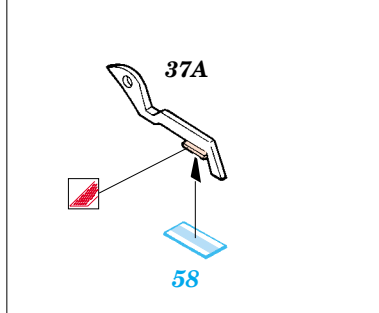

MH-60G Pave Hawk exterior

eduard

48 516

1/48 scale detail set for Italeri kit No.2621 • sada detailů pro model 1/48 Italeri No.2621

- APPLY EXPRESS MASK AND PAINT BEFORE GLUING
POUŽÍT EXPRESS MASK NABARVIT PŘED SLEPENÍM
- SYMMETRICAL ASSEMBLY
SYMETRICKÁ MONTÁŽ
- REMOVE
ODSTRANIT
- GRIND
OBROUSIT
- DRILL HOLE
VRTAT OTVOR
- BEND
OHNOUT
- OPTION
VOLBA
- REPLACE
NAHRADIT

ORIGINAL KIT PARTS
PŮVODNÍ DÍLY STAVEBNICE

PHOTO-ETCHED PARTS
LEPTANÉ DÍLY

PARTS TO BE REMOVED
DÍLY K ODSTRANĚNÍ

FILL
TMELIT

References:
- Squadron/Signal Publ. No.1133 - H-60 Black Hawk in Action
-KOKU-FAN No.485 May 1993