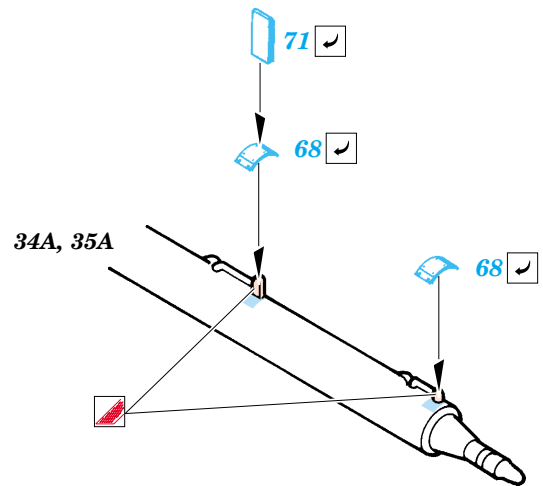

MH-60G Pave Hawk exterior

eduard

48 516

1/48 scale detail set for Italeri kit No.2621 • sada detailů pro model 1/48 Italeri No.2621

- APPLY EXPRESS MASK AND PAINT BEFORE GLUING
POUŽÍT EXPRESS MASK NABARVIT PŘED SLEPENÍM
- SYMMETRICAL ASSEMBLY
SYMETRICKÁ MONTÁŽ
- REMOVE
ODSTRANIT
- GRIND
OBROUSIT
- DRILL HOLE
VRTAT OTVOR
- BEND
OHNOUT
- OPTION
VOLBA
- REPLACE
NAHRADIT

ORIGINAL KIT PARTS
PŮVODNÍ DÍLY STAVEBNICE

PHOTO-ETCHED PARTS
LEPTANÉ DÍLY

PARTS TO BE REMOVED
DÍLY K ODSTRANĚNÍ

FILL
TMELIT

References:
- Squadron/Signal Publ. No.1133 - H-60 Black Hawk in Action
-KOKU-FAN No.485 May 1993

For further detail sets look for eduard 48 465 MH-60G Pave Hawk interior (not included in this set)