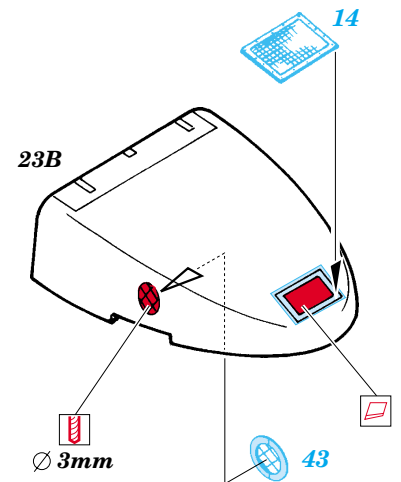

MH-60G Pave Hawk exterior

eduard

48 516

1/48 scale detail set for Italeri kit No.2621 • sada detailů pro model 1/48 Italeri No.2621

- APPLY EXPRESS MASK AND PAINT BEFORE GLUING
POUŽÍT EXPRESS MASK NABARVIT PŘED SLEPENÍM
- SYMMETRICAL ASSEMBLY
SYMETRICKÁ MONTÁŽ
- REMOVE
ODSTRANIT
- GRIND
OBROUSIT
- DRILL HOLE
VRTAT OTVOR
- BEND
OHNOUT
- OPTION
VOLBA
- REPLACE
NAHRADIT

ORIGINAL KIT PARTS
PŮVODNÍ DÍLY STAVEBNICE

PHOTO-ETCHED PARTS
LEPTANÉ DÍLY

PARTS TO BE REMOVED
DÍLY K ODSTRANĚNÍ

FILL
TMELIT

References:
- Squadron/Signal Publ. No.1133 - H-60 Black Hawk in Action
-KOKU-FAN No.485 May 1993