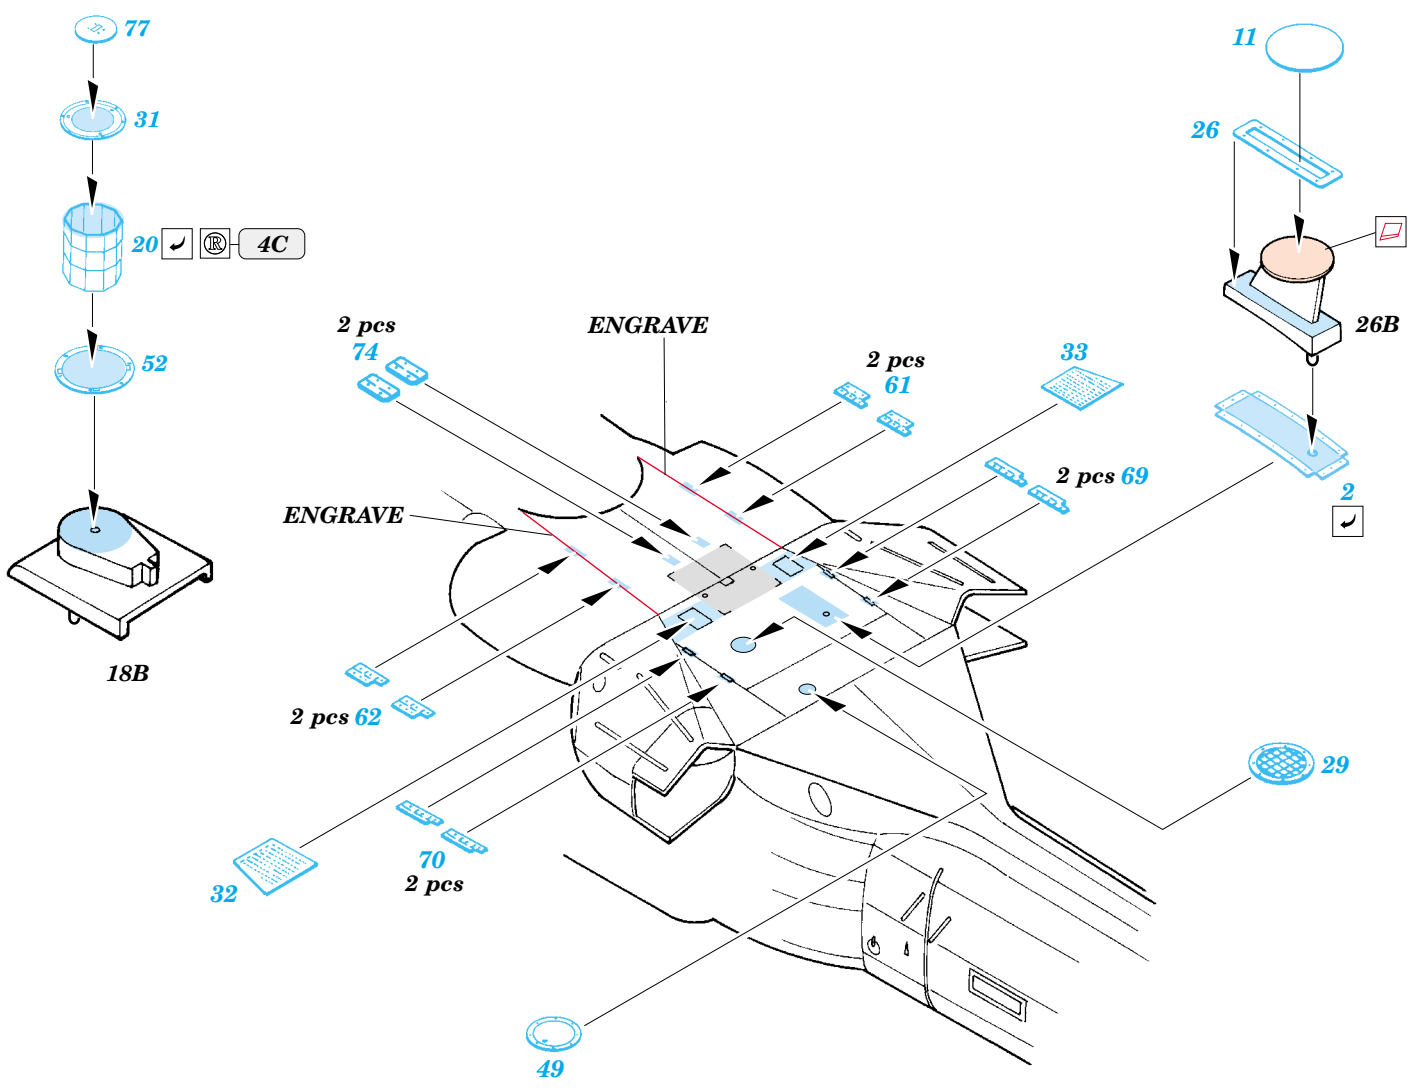

MH-60G Pave Hawk exterior

eduard

48 516

1/48 scale detail set for Italeri kit No.2621 • sada detailů pro model 1/48 Italeri No.2621

- APPLY EXPRESS MASK AND PAINT BEFORE GLUING
POUŽÍT EXPRESS MASK NABARVIT PŘED SLEPENÍM
- SYMMETRICAL ASSEMBLY
SYMETRICKÁ MONTÁŽ
- REMOVE
ODSTRANIT
- GRIND
OBROUSIT
- DRILL HOLE
VRTAT OTVOR
- BEND
OHNOUT
- OPTION
VOLBA
- REPLACE
NAHRADIT

ORIGINAL KIT PARTS
PŮVODNÍ DÍLY STAVEBNICE

PHOTO-ETCHED PARTS
LEPTANÉ DÍLY

PARTS TO BE REMOVED
DÍLY K ODSTRANĚNÍ

FILL
TMELIT

References:
- Squadron/Signal Publ. No.1133 - H-60 Black Hawk in Action
-KOKU-FAN No.485 May 1993

For further detail sets look for eduard 48 465 MH-60G Pave Hawk interior (not included in this set)