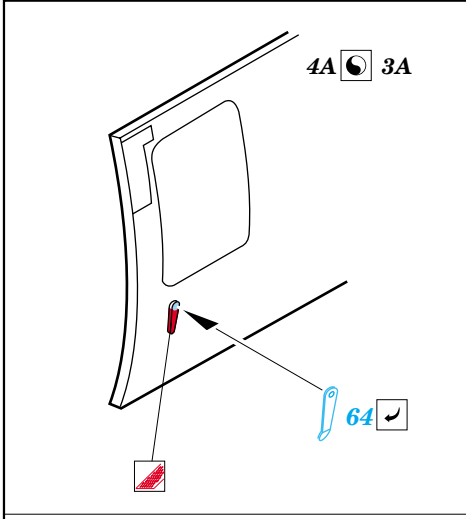

MH-60G Pave Hawk exterior

eduard

48 516

1/48 scale detail set for Italeri kit No.2621 • sada detailů pro model 1/48 Italeri No.2621

- APPLY EXPRESS MASK AND PAINT BEFORE GLUING
POUŽÍT EXPRESS MASK NABARVIT PŘED SLEPENÍM
- SYMMETRICAL ASSEMBLY
SYMETRICKÁ MONTÁŽ
- REMOVE
ODSTRANIT
- GRIND
OBROUSIT
- DRILL HOLE
VRTAT OTVOR
- BEND
OHNOUT
- OPTION
VOLBA
- REPLACE
NAHRADIT

ORIGINAL KIT PARTS
PŮVODNÍ DÍLY STAVEBNICE

PHOTO-ETCHED PARTS
LEPTANÉ DÍLY

PARTS TO BE REMOVED
DÍLY K ODSTRANĚNÍ

FILL
TMELIT

References:
- Squadron/Signal Publ. No.1133 - H-60 Black Hawk in Action
-KOKU-FAN No.485 May 1993

For further detail sets look for eduard 48 465 MH-60G Pave Hawk interior (not included in this set)