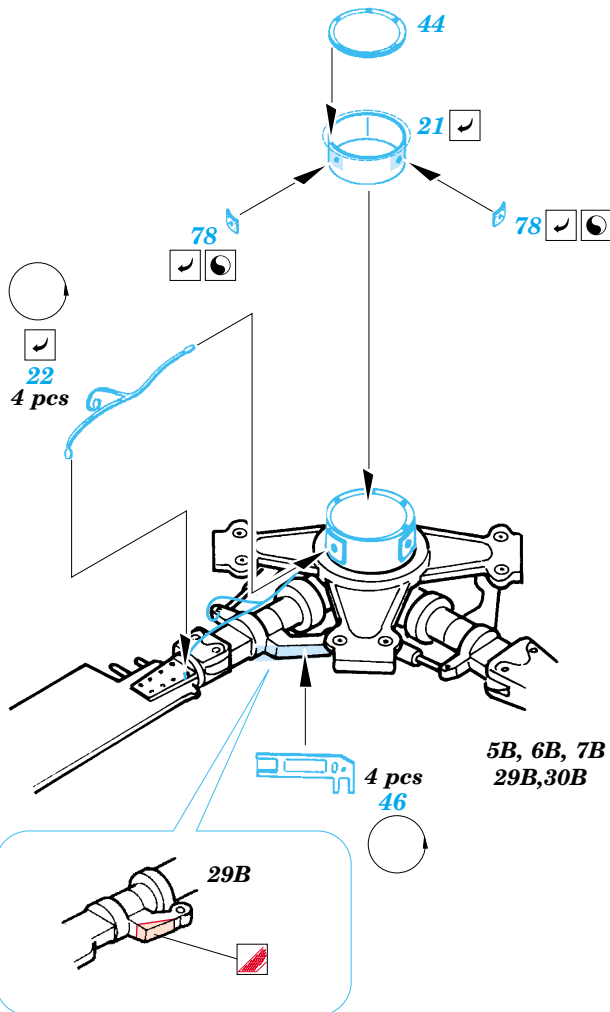

MH-60G Pave Hawk exterior

eduard

48 516

1/48 scale detail set for Italeri kit No.2621 • sada detailů pro model 1/48 Italeri No.2621

- APPLY EXPRESS MASK AND PAINT BEFORE GLUING
POUŽÍT EXPRESS MASK NABARVIT PŘED SLEPENÍM
- SYMMETRICAL ASSEMBLY
SYMETRICKÁ MONTÁŽ
- REMOVE
ODSTRANIT
- GRIND
OBROUSIT
- DRILL HOLE
VRTAT OTVOR
- BEND
OHNOUT
- OPTION
VOLBA
- REPLACE
NAHRADIT

ORIGINAL KIT PARTS
PŮVODNÍ DÍLY STAVEBNICE

PHOTO-ETCHED PARTS
LEPTANÉ DÍLY

PARTS TO BE REMOVED
DÍLY K ODSTRANĚNÍ

FILL
TMELIT

References:
- Squadron/Signal Publ. No.1133 - H-60 Black Hawk in Action
-KOKU-FAN No.485 May 1993

For further detail sets look for eduard 48 465 MH-60G Pave Hawk interior (not included in this set)