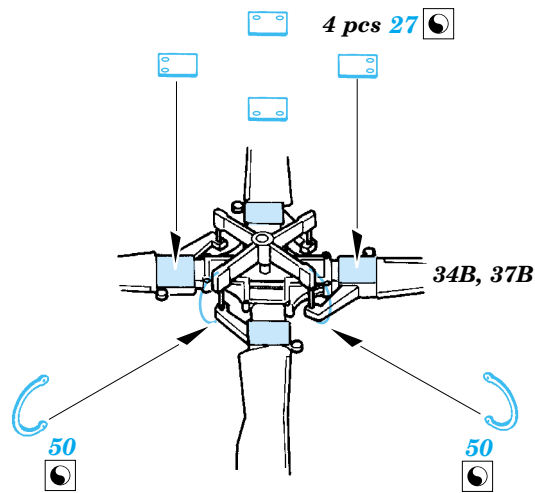

MH-60G Pave Hawk exterior

eduard

48 516

1/48 scale detail set for Italeri kit No.2621 • sada detailů pro model 1/48 Italeri No.2621

- APPLY EXPRESS MASK AND PAINT BEFORE GLUING
POUŽÍT EXPRESS MASK NABARVIT PŘED SLEPENÍM
- SYMMETRICAL ASSEMBLY
SYMETRICKÁ MONTÁŽ
- REMOVE
ODSTRANIT
- GRIND
OBROUSIT
- DRILL HOLE
VRTAT OTVOR
- BEND
OHNOUT
- OPTION
VOLBA
- REPLACE
NAHRADIT

ORIGINAL KIT PARTS
PŮVODNÍ DÍLY STAVEBNICE

PHOTO-ETCHED PARTS
LEPTANÉ DÍLY

PARTS TO BE REMOVED
DÍLY K ODSTRANĚNÍ

FILL
TMELIT

References:
- Squadron/Signal Publ. No.1133 - H-60 Black Hawk in Action
-KOKU-FAN No.485 May 1993

For further detail sets look for eduard 48 465 MH-60G Pave Hawk interior (not included in this set)