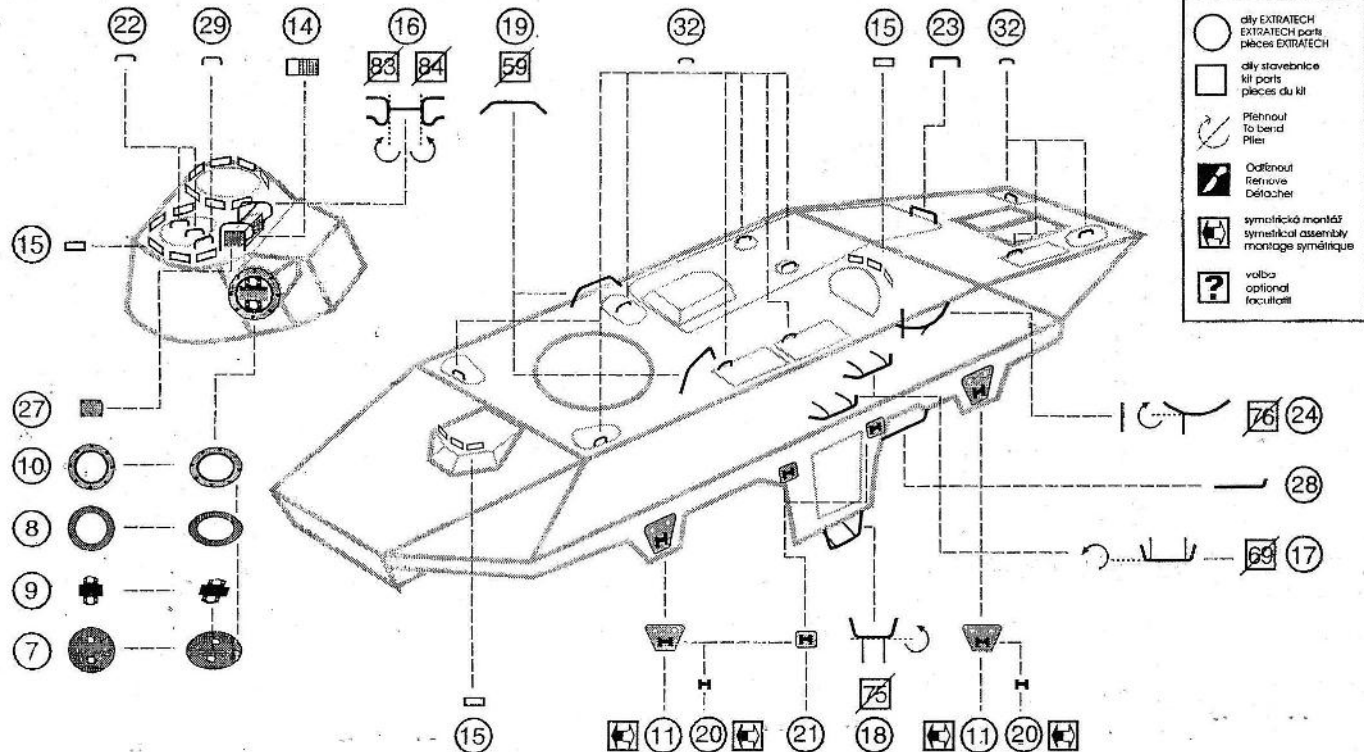

SpPz 2 "LUCHS"

DOPORUČENÁ STAVEBNICE:
RECOMMENDED KIT:
RECOMMANDÉE POUR:

REVELL

OTHER 1: 72 ETCHINGS: MODERN VEHICLES

- EXV 72001 Abrams M1A1
- EXV 72002 ZIL 157
- EXV 72005 Challenger
- EXV 72007 T-80
- EXV 72015 SPz Marder I A3
- EXV 72016 West block modern fire arms
- EXV 72017 Leopard 2A5
- EXV 72021 Leopard 2A4
- EXV 72022 Leopard 1A5
- EXV 72033 TPz 1 "FUCHS"