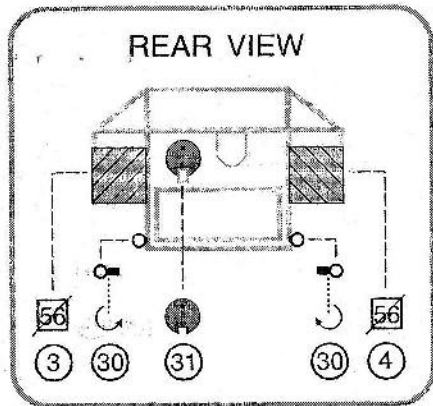

SpPz 2 "LUCHS"

DOPORUČENÁ STAVEBNICE:
RECOMMENDED KIT:
RECOMMANDÉE POUR:

REVELL

OTHER 1: 72 ETCHINGS: MODERN VEHICLES

- EXV 72001 Abrams M1A1
- EXV 72002 ZIL 157
- EXV 72005 Challenger
- EXV 72007 T-80
- EXV 72015 SPz Marder I A3
- EXV 72016 West block modern fire arms
- EXV 72017 Leopard 2A5
- EXV 72021 Leopard 2A4
- EXV 72022 Leopard 1A5
- EXV 72033 TPz 1 "FUCHS"