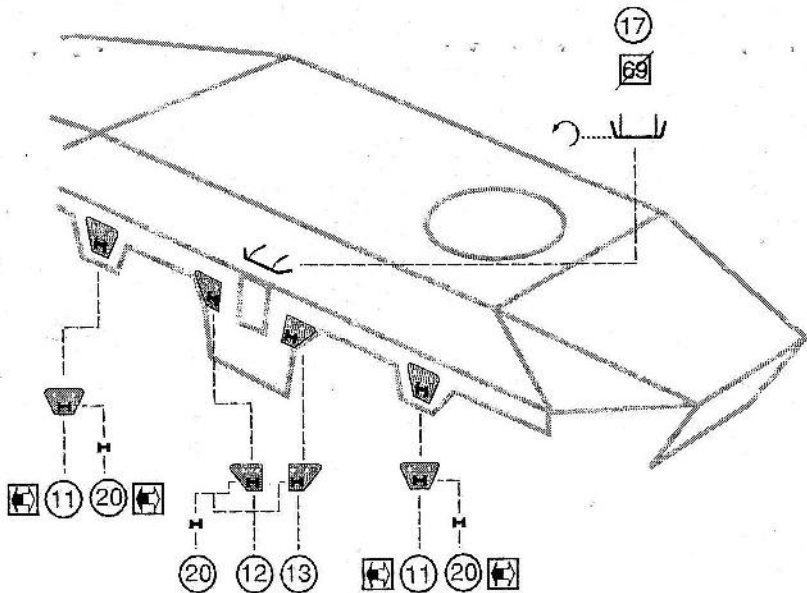

SpPz 2 "LUCHS"

DOPORUČENÁ STAVEBNICE:
RECOMMENDED KIT:
RECOMMANDÉE POUR:

REVELL

OTHER 1: 72 ETCHINGS: MODERN VEHICLES

- EXV 72001 Abrams M1A1
- EXV 72002 ZIL 157
- EXV 72005 Challenger
- EXV 72007 T-80
- EXV 72015 SPz Marder I A3
- EXV 72016 West block modern fire arms
- EXV 72017 Leopard 2A5
- EXV 72021 Leopard 2A4
- EXV 72022 Leopard 1A5
- EXV 72033 TPz 1 "FUCHS"