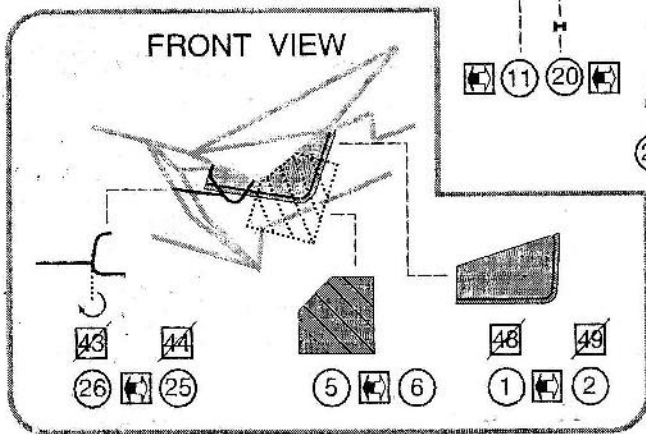

SpPz 2 "LUCHS"

DOPORUČENÁ STAVEBNICE:
RECOMMENDED KIT:
RECOMMANDÉE POUR:

REVELL

OTHER 1: 72 ETCHINGS: MODERN VEHICLES

- EXV 72001 Abrams M1A1
- EXV 72002 ZIL 157
- EXV 72005 Challenger
- EXV 72007 T-80
- EXV 72015 SPz Marder I A3
- EXV 72016 West block modern fire arms
- EXV 72017 Leopard 2A5
- EXV 72021 Leopard 2A4
- EXV 72022 Leopard 1A5
- EXV 72033 TPz 1 "FUCHS"