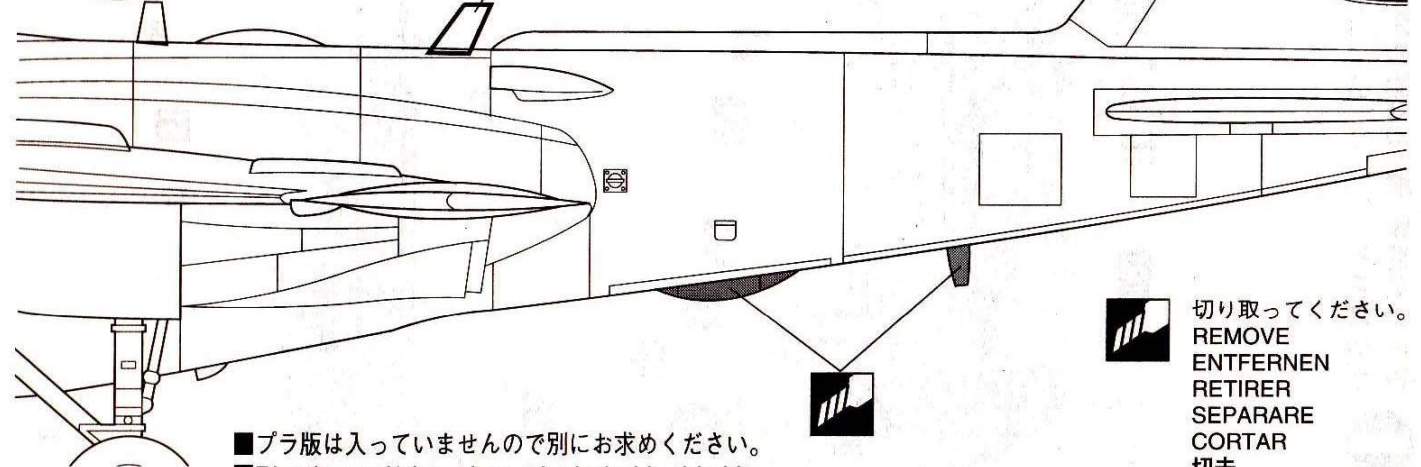

EA-6B PROWLER 'USS KITTY HAWK'

K144 1:72 EA6B プラウラー "USS キティホーク"

原寸図 Scale diagram

A: このアンテナはプラ版で代用してください。
Replace this antenna with plastic card or sheet

このアンテナは代用してください。
Substitute this antenna

B: このアンテナはプラ版で代用してください。
Replace this antenna with plastic card or sheet

C: このアンテナはプラ版で代用してください。
Replace this antenna with plastic card or sheet

■プラ版は入っていないので別にお求めください。
■Plastic card/sheet is not included in this kit

切り取ってください。
REMOVE
ENTFERNEN
RETIRER
SEPARARE
CORTAR
切去

For Japanese use only.