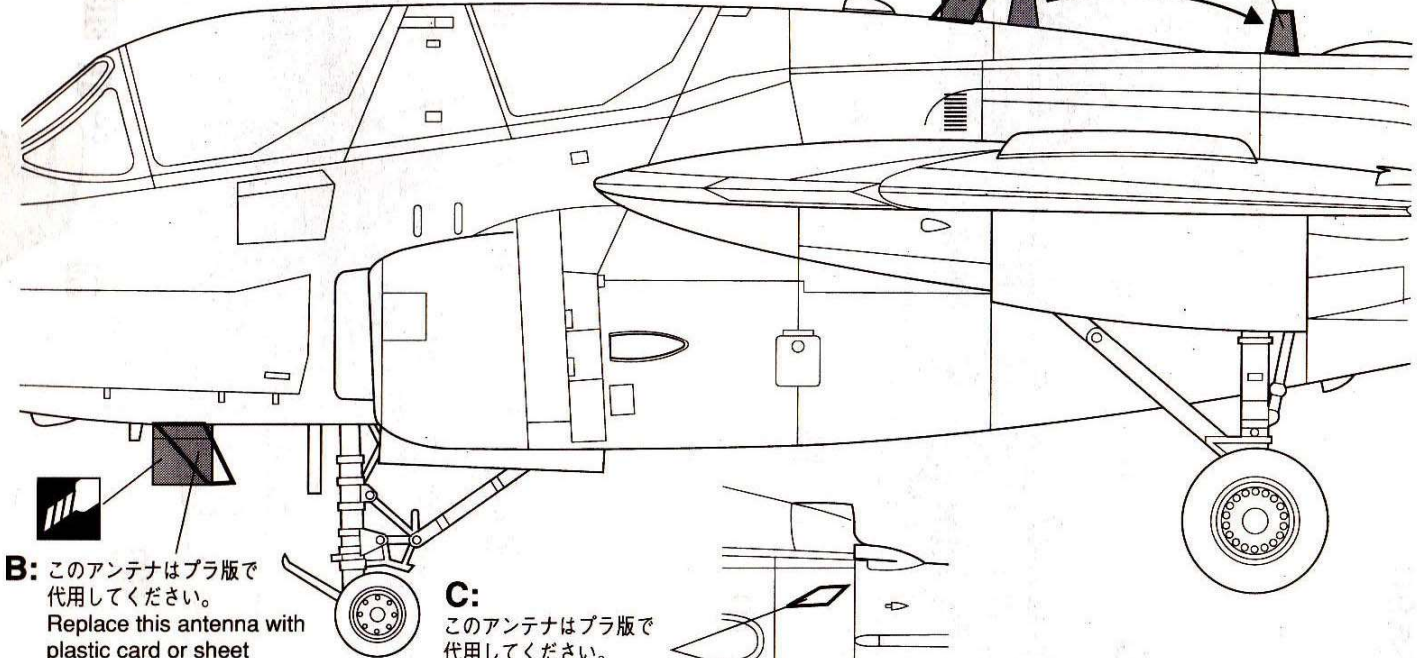

EA-6B PROWLER 'USS KITTY HAWK'

K144 1:72 EA6B プラウラー "USS キティホーク"

原寸図 Scale diagram

A: このアンテナはプラ版で代用してください。
Replace this antenna with plastic card or sheet

このアンテナは代用してください。
Substitute this antenna

B: このアンテナはプラ版で代用してください。
Replace this antenna with plastic card or sheet

C: このアンテナはプラ版で代用してください。
Replace this antenna with plastic card or sheet

■プラ版は入っていないので別にお求めください。
■Plastic card/sheet is not included in this kit

切り取ってください。
REMOVE
ENTFERNEN
RETIRER
SEPARARE
CORTAR
切去

For Japanese use only.