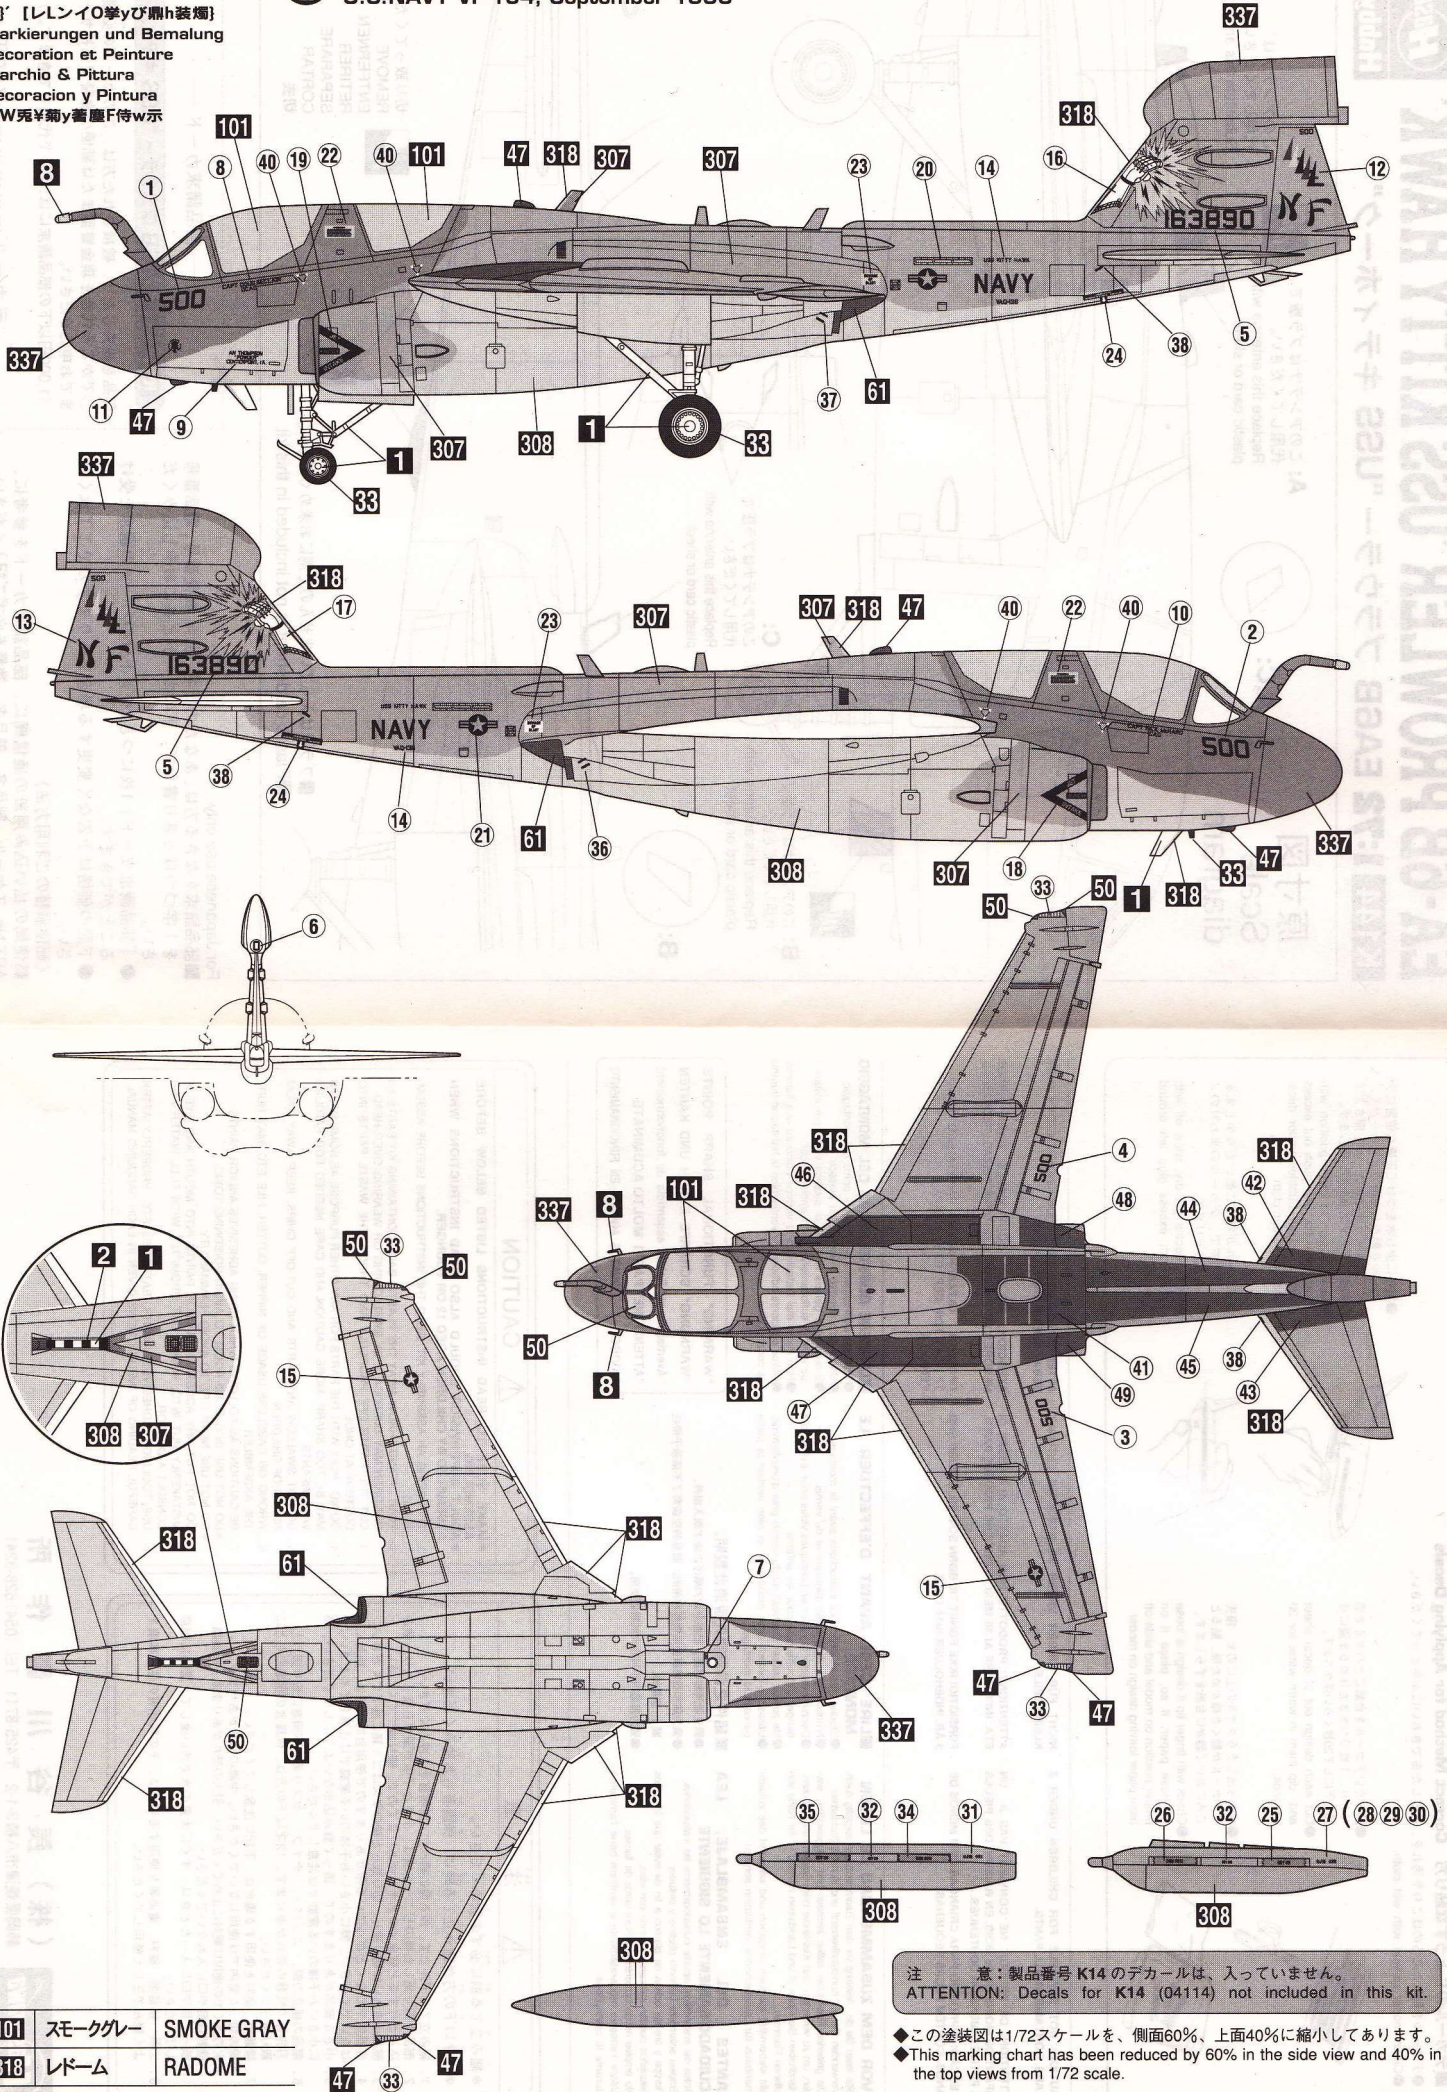

Marking & Painting

1 アメリカ海軍 第154戦闘飛行隊 1998年9月
U.S. NAVY VF-154, September 1998

レド [レンイO挙yび鼎h装燭]
Markierungen und Bemalung
Decoration et Peinture
Marchio & Pittura
Decoracion y Pintura
銃W宛y翔y番塵F待w示

101	スモークグレー	SMOKE GRAY
318	レドーム	RADOME

注 意: 製品番号 K14 のデカールは、入っていません。
ATTENTION: Decals for K14 (04114) not included in this kit.

◆この塗装図は1/72スケールを、側面60%、上面40%に縮小してあります。
◆This marking chart has been reduced by 60% in the side view and 40% in the top views from 1/72 scale.