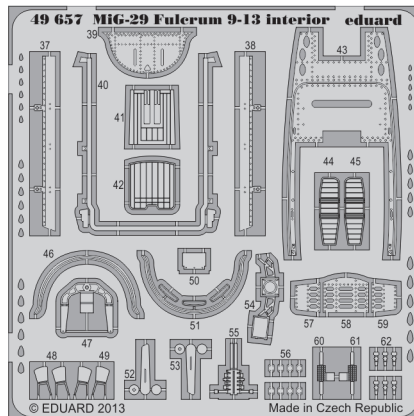

MiG-29 9-13 F.O.D. and ladder

eduard

48 786

1/48 scale detail set for Great Wall Hobby kit • sada detailů pro model 1/48 Great Wall Hobby

- APPLY EXPRESS MASK AND PAINT BEFORE GLUING
POUŽIT EXPRESS MASK NABARVIT PŘED SLEPENÍM
- SYMMETRICAL ASSEMBLY
SYMETRICKÁ MONTÁŽ
- REMOVE
ODSTRANIT
- GRIND
OBROUSIT
- DRILL HOLE
VRTAT OTVOR
- BEND
OHNOUT
- OPTION
VOLBA
- REPLACE
NAHRADIT

ORIGINAL KIT PARTS
PŮVODNÍ DÍLY STAVEBNICE

PHOTO-ETCHED PARTS
LEPTANÉ DÍLY

PARTS TO BE REMOVED
DÍLY K ODSTRANĚNÍ

FILL
TMELIT

2 pcs.

ball pen

D8, D14
D9, D15

*For further detail sets look for **eduard** 49 657 MiG-29 Fulcrum 9-13 interior S.A. (not included in this set)*

*For further detail sets look for **eduard** 48 787 MiG-29 9-13 exterior (not included in this set)*