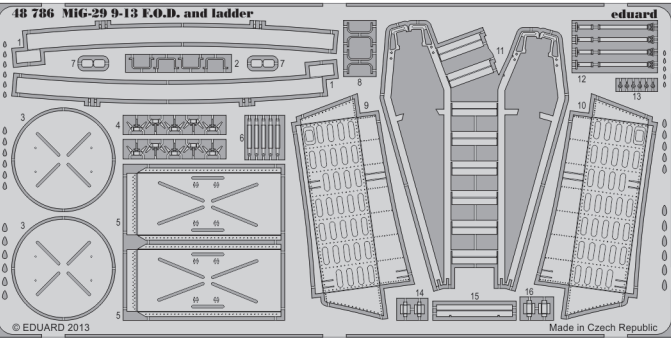

MiG-29 9-13 F.O.D. and ladder

eduard

48 786

1/48 scale detail set for Great Wall Hobby kit • sada detailů pro model 1/48 Great Wall Hobby

- APPLY EXPRESS MASK AND PAINT BEFORE GLUING
POUŽIT EXPRESS MASK NABARVIT PŘED SLEPENÍM
- SYMMETRICAL ASSEMBLY
SYMETRICKÁ MONTÁŽ
- REMOVE
ODSTRANIT
- GRIND
OBROUSIT
- DRILL HOLE
VRTAT OTVOR
- BEND
OHNOUT
- OPTION
VOLBA
- REPLACE
NAHRADIT

ORIGINAL KIT PARTS
PŮVODNÍ DÍLY STAVEBNICE

PHOTO-ETCHED PARTS
LEPTANÉ DÍLY

PARTS TO BE REMOVED
DÍLY K ODSTRANĚNÍ

FILL
TMELIT

2 pcs.

ball pen

D8, D14
D9, D15

*For further detail sets look for **eduard** 49 657 MiG-29 Fulcrum 9-13 interior S.A. (not included in this set)*