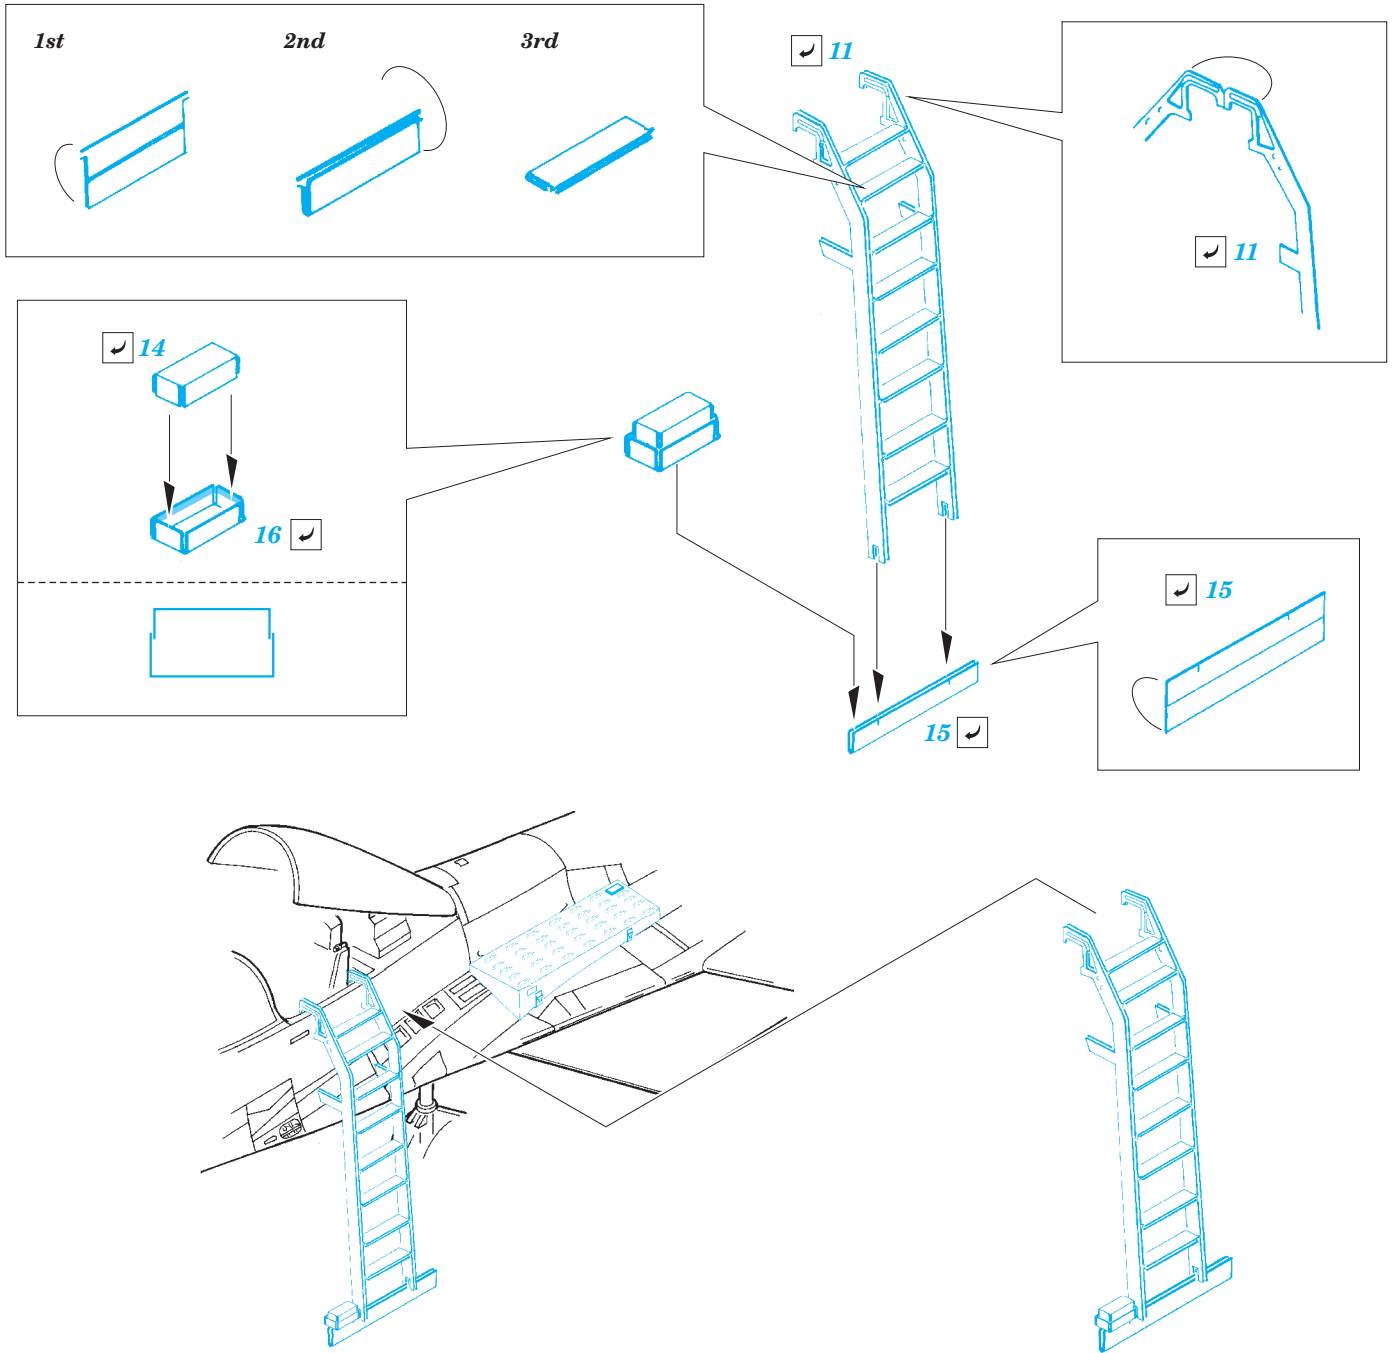

MiG-29 9-13 F.O.D. and ladder

eduard

48 786

1/48 scale detail set for Great Wall Hobby kit • sada detailů pro model 1/48 Great Wall Hobby

- APPLY EXPRESS MASK AND PAINT BEFORE GLUING
POUŽIT EXPRESS MASK NABARVIT PŘED SLEPENÍM
- SYMMETRICAL ASSEMBLY
SYMETRICKÁ MONTÁŽ
- REMOVE
ODSTRANIT
- GRIND
OBROUSIT
- DRILL HOLE
VRTAT OTVOR
- BEND
OHNOUT
- OPTION
VOLBA
- REPLACE
NAHRADIT

ORIGINAL KIT PARTS
PŮVODNÍ DÍLY STAVEBNICE

PHOTO-ETCHED PARTS
LEPTANÉ DÍLY

PARTS TO BE REMOVED
DÍLY K ODSTRANĚNÍ

FILL
TMELIT

2 pcs.

ball pen

D8, D14
D9, D15

*For further detail sets look for **eduard** 49 657 MiG-29 Fulcrum 9-13 interior S.A. (not included in this set)*

*For further detail sets look for **eduard** 48 787 MiG-29 9-13 exterior (not included in this set)*