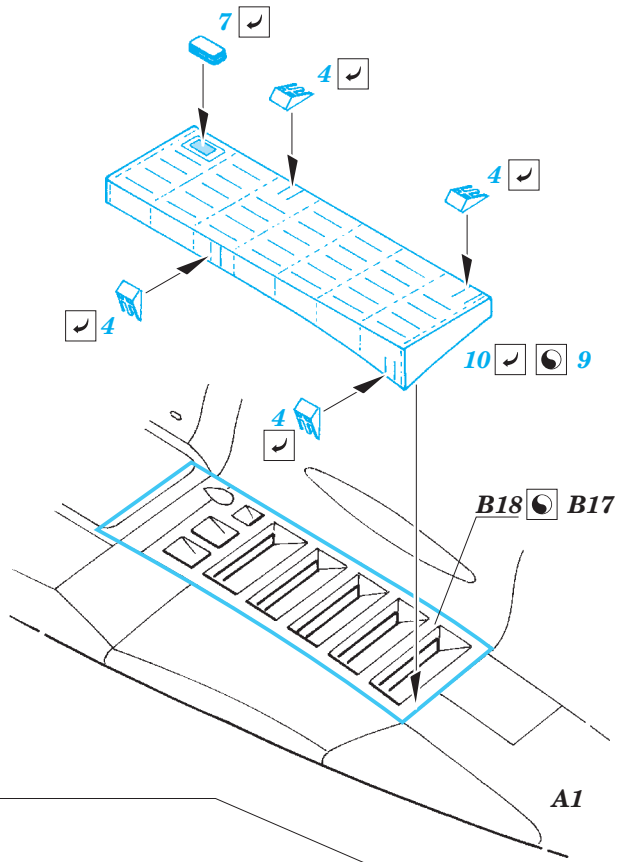

MiG-29 9-13 F.O.D. and ladder

eduard

48 786

1/48 scale detail set for Great Wall Hobby kit • sada detailů pro model 1/48 Great Wall Hobby

- APPLY EXPRESS MASK AND PAINT BEFORE GLUING
POUŽIT EXPRESS MASK NABARVIT PŘED SLEPENÍM
- SYMMETRICAL ASSEMBLY
SYMETRICKÁ MONTÁŽ
- REMOVE
ODSTRANIT
- GRIND
OBROUSIT
- DRILL HOLE
VRTAT OTVOR
- BEND
OHNOUT
- OPTION
VOLBA
- REPLACE
NAHRADIT

ORIGINAL KIT PARTS
PŮVODNÍ DÍLY STAVEBNICE

PHOTO-ETCHED PARTS
LEPTANÉ DÍLY

PARTS TO BE REMOVED
DÍLY K ODSTRANĚNÍ

FILL
TMELIT

2 pcs.

ball pen

D8, D14
D9, D15

*For further detail sets look for **eduard** 49 657 MiG-29 Fulcrum 9-13 interior S.A. (not included in this set)*