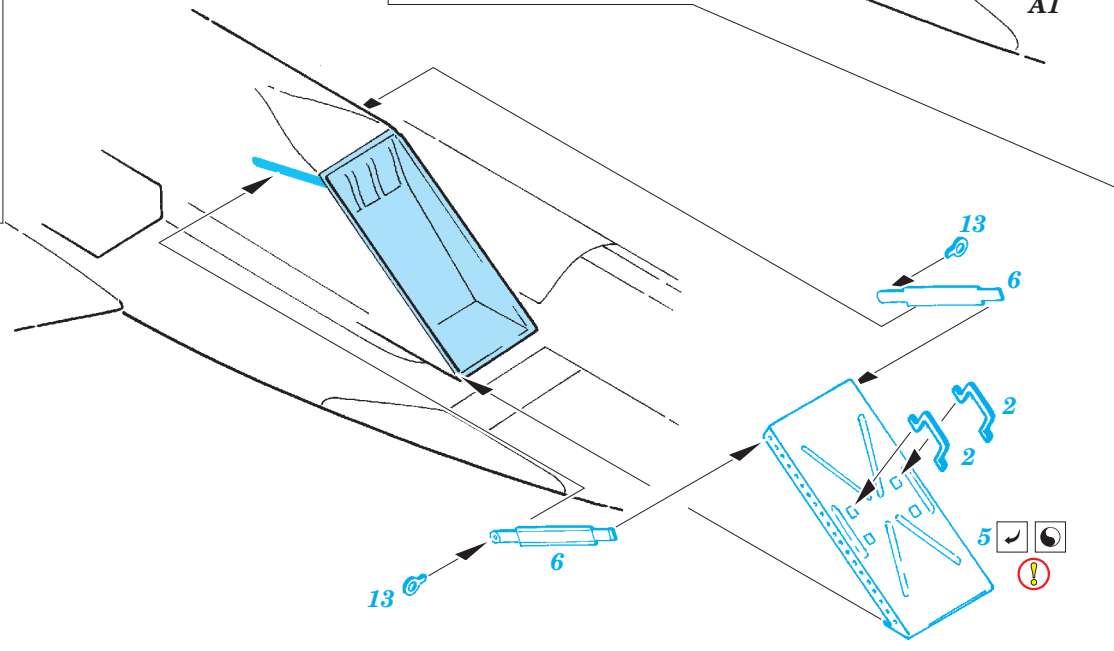

MiG-29 9-13 F.O.D. and ladder

eduard

48 786

1/48 scale detail set for Great Wall Hobby kit • sada detailů pro model 1/48 Great Wall Hobby

- APPLY EXPRESS MASK AND PAINT BEFORE GLUING
POUŽIT EXPRESS MASK NABARVIT PŘED SLEPENÍM
- SYMMETRICAL ASSEMBLY
SYMETRICKÁ MONTÁŽ
- REMOVE
ODSTRANIT
- GRIND
OBROUSIT
- DRILL HOLE
VRTAT OTVOR
- BEND
OHNOUT
- OPTION
VOLBA
- REPLACE
NAHRADIT

ORIGINAL KIT PARTS
PŮVODNÍ DÍLY STAVEBNICE

PHOTO-ETCHED PARTS
LEPTANÉ DÍLY

PARTS TO BE REMOVED
DÍLY K ODSTRANĚNÍ

FILL
TMELIT

2 pcs.

ball pen

D8, D14
D9, D15

*For further detail sets look for **eduard** 49 657 MiG-29 Fulcrum 9-13 interior S.A. (not included in this set)*

*For further detail sets look for **eduard** 48 787 MiG-29 9-13 exterior (not included in this set)*