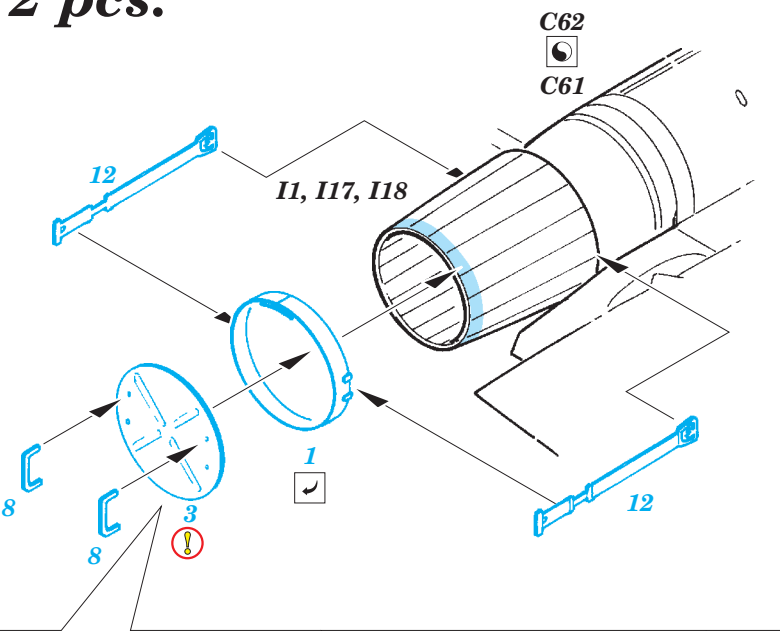

MiG-29 9-13 F.O.D. and ladder

eduard

48 786

1/48 scale detail set for Great Wall Hobby kit • sada detailů pro model 1/48 Great Wall Hobby

- APPLY EXPRESS MASK AND PAINT BEFORE GLUING
POUŽIT EXPRESS MASK NABARVIT PŘED SLEPENÍM
- SYMMETRICAL ASSEMBLY
SYMETRICKÁ MONTÁŽ
- REMOVE
ODSTRANIT
- GRIND
OBROUSIT
- DRILL HOLE
VRTAT OTVOR
- BEND
OHNOUT
- OPTION
VOLBA
- REPLACE
NAHRADIT

ORIGINAL KIT PARTS
PŮVODNÍ DÍLY STAVEBNICE

PHOTO-ETCHED PARTS
LEPTANÉ DÍLY

PARTS TO BE REMOVED
DÍLY K ODSTRANĚNÍ

FILL
TMELIT

2 pcs.

ball pen

D8, D14
D9, D15

*For further detail sets look for **eduard** 49 657 MiG-29 Fulcrum 9-13 interior S.A. (not included in this set)*