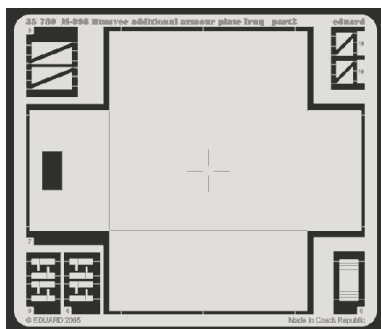

M-998 Humvee add. armour plate Iraq

1/35 scale detail set for Italeri / Revell kit • sada detailů pro model 1/35 Italeri / Revell

eduard

35 780

- APPLY EXPRESS MASK AND PAINT BEFORE GLUING
POUŽIT EXPRESS MASK NABARVIT PŘED SLEPENÍM
- SYMMETRICAL ASSEMBLY
SYMETRICKÁ MONTÁŽ
- REMOVE
ODSTRANIT
- GRIND
OBROUSIT
- DRILL HOLE
VRTÁT OTVOR
- BEND
OHNOUT
- OPTION
VOLBA
- REPLACE
NAHRADIT