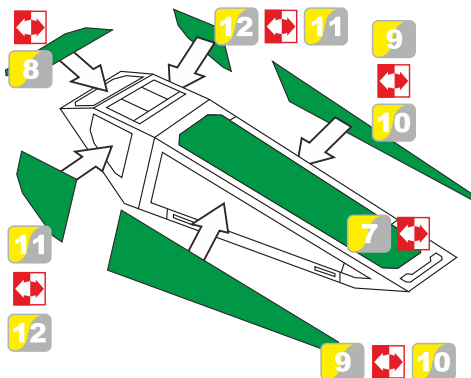

This set contain airbrush masks parts for upgrading scale plastic models. When upgrading the model some cutting or corrections may be necessary for parts to fit accurately.

**WARNING!**

This set may contain small and sharp parts. Work carefully in a ventilated and well-lit room. Safety glasses are recommended. This product is not suitable for children less than 14 years old.

Tento set obsahuje airbrush masky pro úpravu a vylepšení plastického modelu. Pro přesnou aplikaci dílů může být zapotřebí přizpůsobit díly upravovaného modelu.

**VAROVÁNÍ!**

Tento set může obsahovat malé a ostré díly. Pracujte ve větrané a dobře osvětlené místnosti. Doporučujeme použít ochranné brýle. Tento výrobek není vhodný pro děti mladší 14let.

**remove**  
odstranit**option**  
volba**opposite side**  
protější strana**bend**  
ohnout**drill**  
vrtat**grind**  
brousit**fill**  
vytmelit**PE part**  
kovový díl**resin part**  
resinový díl**decals part**  
obtiskový díl**mask part**  
maska díl**liquid mask**  
tekutá maska**01.****canopy from box**  
kabinka z krabičky**PE canopy set no. 11921-1/72**  
kabinka z leptů set č. 11921-1/72