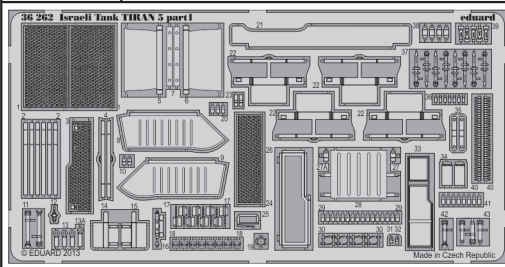

Israeli Tank TIRAN 5

eduard

36 262

1/35 scale detail set for Tamiya kit • sada detailů pro model 1/35 Tamiya

- ★ APPLY EXPRESS MASK AND PAINT BEFORE GLUING
POUŽIT EXPRESS MASK NABARVIT PŘED SLEPENÍM
- ☉ SYMMETRICAL ASSEMBLY
SYMETRICKÁ MONTÁŽ
- ☐ REMOVE
ODSTRANIT
- ☑ BEND
OHNOUT
- ☑ GRIND
OBROUSIT
- ☑ DRILL HOLE
VRTAT OTVOR
- 1 COLORED ETCHED PARTS
LEPTANÉ BAREVNÉ DÍLY
- Ⓡ REPLACE
NAHRADIT
- Ⓡ OPTION
VOLBA

ORIGINAL KIT PARTS
PŮVODNÍ DÍLY STAVEBNICE

PHOTO-ETCHED PARTS
LEPTANÉ DÍLY

PARTS TO BE REMOVED
DÍLY K ODSTRANĚNÍ

FILL
TMELIT