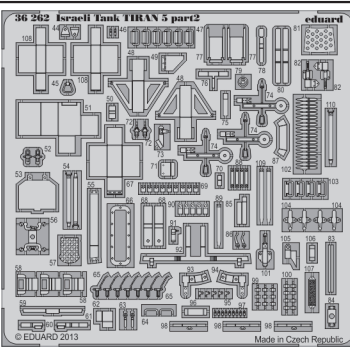

Israeli Tank TIRAN 5

eduard

36 262

1/35 scale detail set for Tamiya kit • sada detailů pro model 1/35 Tamiya

- ★ APPLY EXPRESS MASK AND PAINT BEFORE GLUING
POUŽIT EXPRESS MASK NABARVIT PŘED SLEPENÍM
- ☉ SYMMETRICAL ASSEMBLY
SYMETRICKÁ MONTÁŽ
- ☐ REMOVE
ODSTRANIT
- ☑ BEND
OHNOUT
- ☑ GRIND
OBROUSIT
- ☑ DRILL HOLE
VRTAT OTVOR
- 1 COLORED ETCHED PARTS
LEPTANÉ BAREVNÉ DÍLY
- Ⓡ REPLACE
NAHRADIT
- Ⓡ OPTION
VOLBA

ORIGINAL KIT PARTS
PŮVODNÍ DÍLY STAVEBNICE

PHOTO-ETCHED PARTS
LEPTANÉ DÍLY

PARTS TO BE REMOVED
DÍLY K ODSTRANĚNÍ

FILL
TMELIT