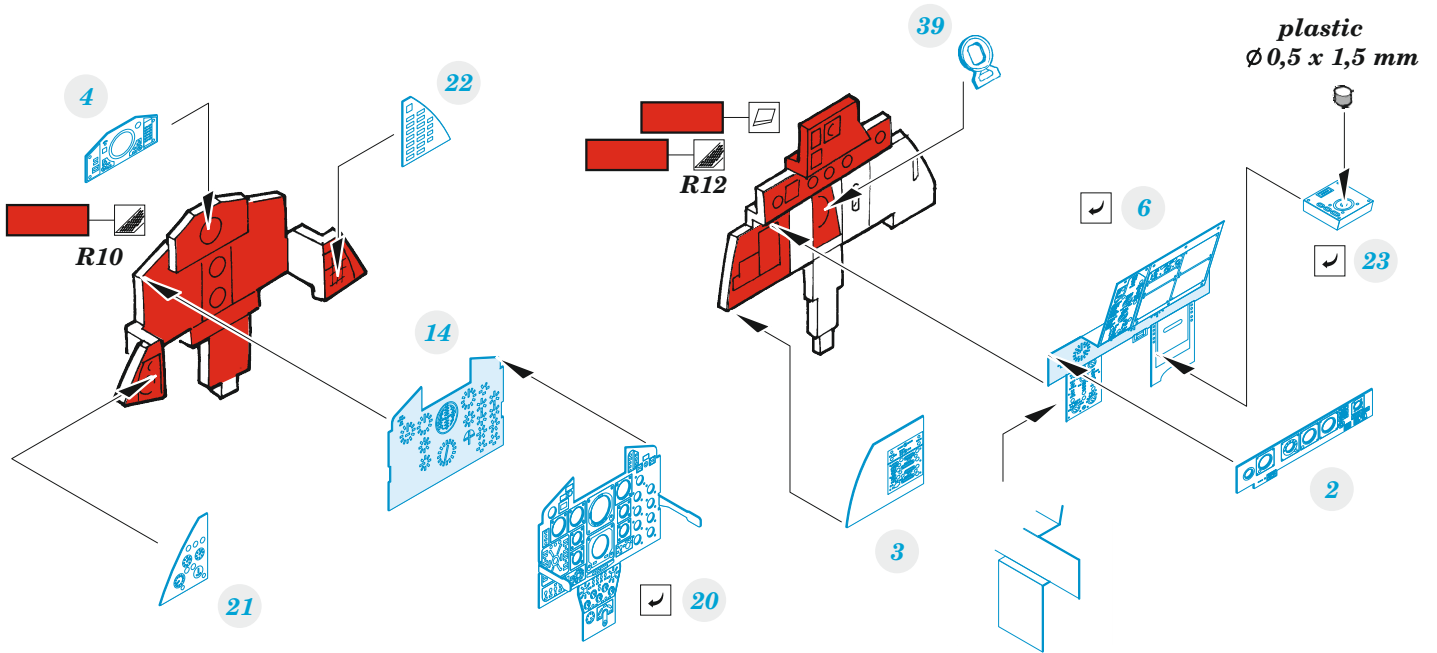

F-4J

eduard

SS 758

1/72

detail set for FINE MOLDS 1/72 kit • sada detailů pro stavebnici FINE MOLDS 1/72

film

- APPLY EXPRESS MASK AND PAINT BEFORE GLUING
POUŽIT EXPRESS MASK NABARVIT PŘED SLEPENÍM
- SYMMETRICAL ASSEMBLY
SYMETRICKÁ MONTÁŽ
- REMOVE
ODSTRANIT
- GRIND
OBROUSIT
- DRILL HOLE
VRTAT OTVOR
- BEND
OHNOUT
- OPTION
VOLBA
- REPLACE
NAHRADIT
- COLORED ETCHED PARTS
LEPTANÉ BAREVNÉ DÍLY
- ETCHED PARTS
LEPTANÉ NEBAREVNÉ DÍLY
- ORIGINAL KIT PARTS
PŮVODNÍ DÍLY STAVEBNICE

ORIGINAL KIT PARTS
PŮVODNÍ DÍLY STAVEBNICE

PHOTO-ETCHED PARTS
LEPTANÉ DÍLY

PARTS TO BE REMOVED
DÍLY K ODSTRANĚNÍ

FILL
TMELIT

2 sets

A31, A32, A57,
E3