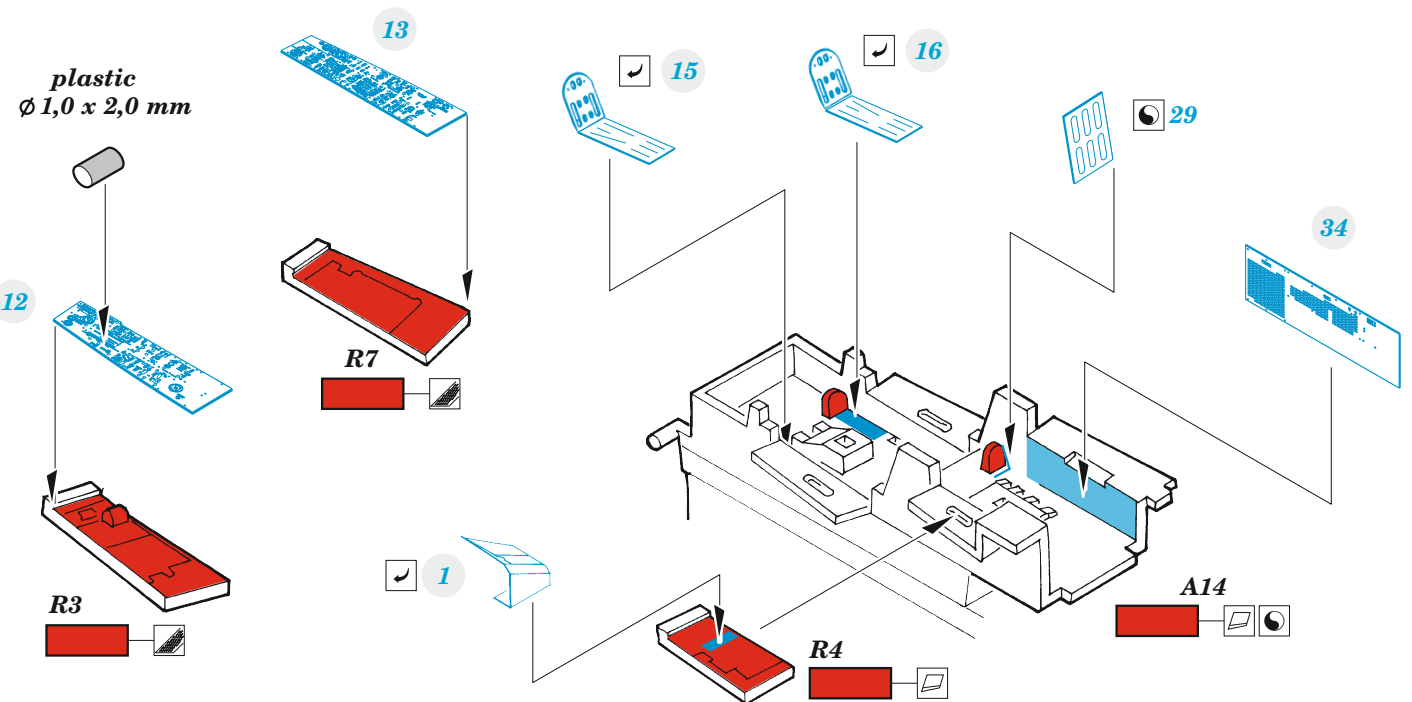

F-4J

eduard

SS 758

1/72

detail set for FINE MOLDS 1/72 kit • sada detailů pro stavebnici FINE MOLDS 1/72

film

- APPLY EXPRESS MASK AND PAINT BEFORE GLUING
POUŽIT EXPRESS MASK NABARVIT PŘED SLEPENÍM
- SYMMETRICAL ASSEMBLY
SYMETRICKÁ MONTÁŽ
- REMOVE
ODSTRANIT
- GRIND
OBROUSIT
- DRILL HOLE
VRTAT OTVOR
- BEND
OHNOUT
- OPTION
VOLBA
- REPLACE
NAHRADIT
- COLORED ETCHED PARTS
LEPTANÉ BAREVNÉ DÍLY
- ETCHED PARTS
LEPTANÉ NEBAREVNÉ DÍLY
- ORIGINAL KIT PARTS
PŮVODNÍ DÍLY STAVEBNICE

ORIGINAL KIT PARTS
PŮVODNÍ DÍLY STAVEBNICE

PHOTO-ETCHED PARTS
LEPTANÉ DÍLY

PARTS TO BE REMOVED
DÍLY K ODSTRANĚNÍ

FILL
TMELIT

2 sets

A31, A32, A57,
E3