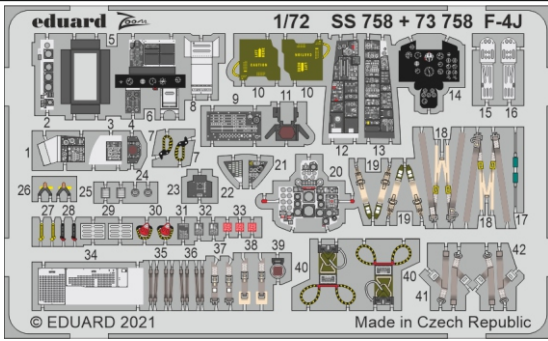

F-4J

eduard

SS 758

1/72

detail set for FINE MOLDS 1/72 kit • sada detailů pro stavebnici FINE MOLDS 1/72

film

- APPLY EXPRESS MASK AND PAINT BEFORE GLUING
POUŽIT EXPRESS MASK NABARVIT PŘED SLEPENÍM
- SYMMETRICAL ASSEMBLY
SYMETRICKÁ MONTÁŽ
- REMOVE
ODSTRANIT
- GRIND
OBROUSIT
- DRILL HOLE
VRTAT OTVOR
- BEND
OHNOUT
- OPTION
VOLBA
- REPLACE
NAHRADIT
- COLORED ETCHED PARTS
LEPTANÉ BAREVNÉ DÍLY
- ETCHED PARTS
LEPTANÉ NEBAREVNÉ DÍLY
- ORIGINAL KIT PARTS
PŮVODNÍ DÍLY STAVEBNICE

ORIGINAL KIT PARTS
PŮVODNÍ DÍLY STAVEBNICE

PHOTO-ETCHED PARTS
LEPTANÉ DÍLY

PARTS TO BE REMOVED
DÍLY K ODSTRANĚNÍ

FILL
TMELIT

2 sets

A31, A32, A57,
E3