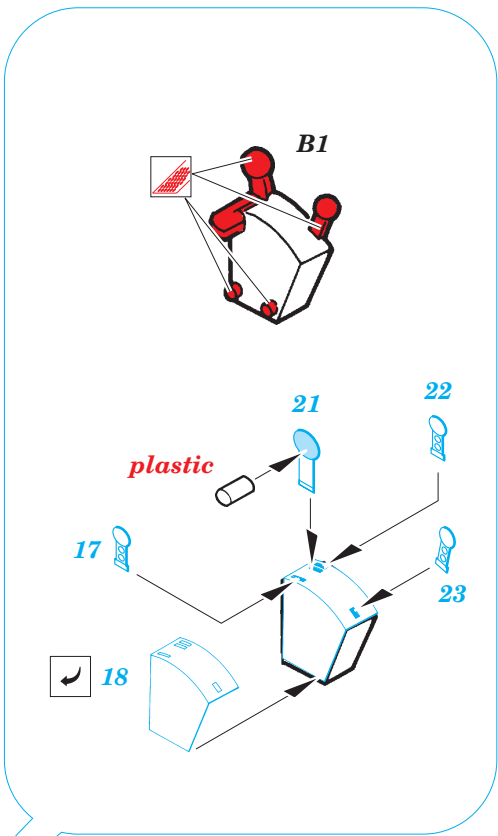

P-47D Thunderbolt Placards

FE197

1/48 scale detail set for Tamiya kit • sada detailů pro model Tamiya 1/48

used colors
pou íté barvy **Gunze**

- 1** INTERIOR GREEN
INTERIÉROVÁ ZELENÁ — H351
- 2** ZINC CHROMATE
ZINKOVÉ CHROMOVÁ — H313
- 3** STEEL
OCEL — MC28
- 4** ALUMINIUM
HLINÍK — MC90

- SYMMETRICAL ASSEMBLY
SYMETRICKÁ MONTÁŽ
- REMOVE
ODSTRANIT
- BEND
OHNOUT
- REPLACE
NAHRADIT
- GRIND
OBROUSIT
- OPTION
VOLBA

ORIGINAL KIT PARTS
PŮVODNÍ DÍLY STAVEBNICE

PHOTO-ETCHED PARTS
LEPTANÉ DÍLY

PARTS TO BE REMOVED
DÍLY K ODSTRANĚNÍ

REFERENCES:

P-47 Thunderbolt in action
(Squadron / Signal Publications-aircraft number 67)
Aero Detail # 14

For further detail sets look for **eduard** FE 226, 49 198 and 49 226 for P-47D
(not included in this set)