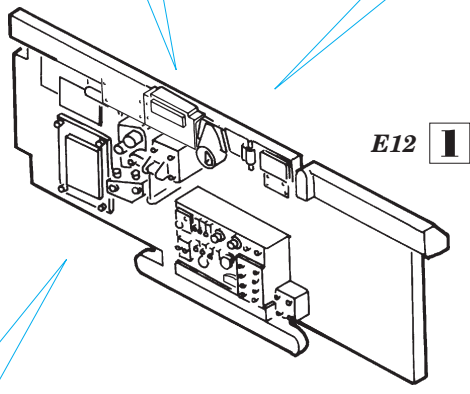

P-47D Thunderbolt Placards

FE197

1/48 scale detail set for Tamiya kit • sada detailů pro model Tamiya 1/48

used colors
pou íté barvy **Gunze**

- 1** INTERIOR GREEN
INTERIÉROVÁ ZELENÁ — H351
- 2** ZINC CHROMATE
ZINKOVÉ CHROMOVÁ — H313
- 3** STEEL
OCEL — MC28
- 4** ALUMINIUM
HLINÍK — MC90

- SYMMETRICAL ASSEMBLY
SYMETRICKÁ MONTÁŽ
- REMOVE
ODSTRANIT
- BEND
OHNOUT
- REPLACE
NAHRADIT
- GRIND
OBROUSIT
- OPTION
VOLBA

ORIGINAL KIT PARTS
PŮVODNÍ DÍLY STAVEBNICE

PHOTO-ETCHED PARTS
LEPTANÉ DÍLY

PARTS TO BE REMOVED
DÍLY K ODSTRANĚNÍ