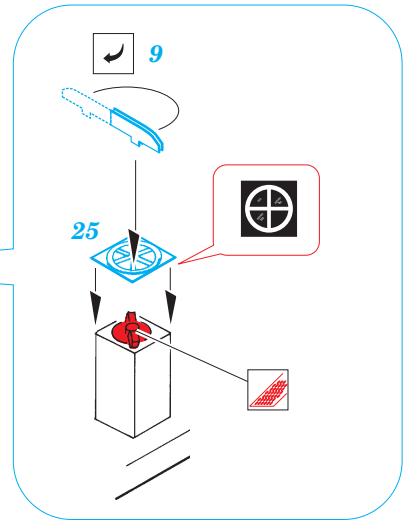

P-47D Thunderbolt Placards

FE197

1/48 scale detail set for Tamiya kit • sada detailů pro model Tamiya 1/48

used colors
pou íté barvy **Gunze**

- 1** INTERIOR GREEN
INTERIÉROVÁ ZELENÁ — H351
- 2** ZINC CHROMATE
ZINKOVÉ CHROMOVÁ — H313
- 3** STEEL
OCEL — MC28
- 4** ALUMINIUM
HLINÍK — MC90

- SYMMETRICAL ASSEMBLY
SYMETRICKÁ MONTÁŽ
- REMOVE
ODSTRANIT
- BEND
OHNOUT
- REPLACE
NAHRADIT
- GRIND
OBROUSIT
- OPTION
VOLBA

ORIGINAL KIT PARTS
PŮVODNÍ DÍLY STAVEBNICE

PHOTO-ETCHED PARTS
LEPTANÉ DÍLY

PARTS TO BE REMOVED
DÍLY K ODSTRANĚNÍ