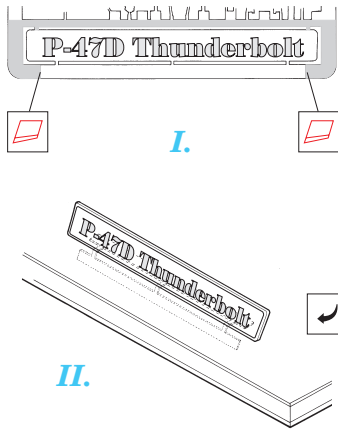

P-47D Thunderbolt Placards

FE197

1/48 scale detail set for Tamiya kit • sada detailů pro model Tamiya 1/48

used colors
pou íté barvy **Gunze**

- 1** INTERIOR GREEN
INTERIÉROVÁ ZELENÁ — H351
- 2** ZINC CHROMATE
ZINKOVÉ CHROMOVÁ — H313
- 3** STEEL
OCEL — MC28
- 4** ALUMINIUM
HLINÍK — MC90

- SYMMETRICAL ASSEMBLY
SYMETRICKÁ MONTÁŽ
- REMOVE
ODSTRANIT
- BEND
OHNOUT
- REPLACE
NAHRADIT
- GRIND
OBROUSIT
- OPTION
VOLBA

ORIGINAL KIT PARTS
PŮVODNÍ DÍLY STAVEBNICE

PHOTO-ETCHED PARTS
LEPTANÉ DÍLY

PARTS TO BE REMOVED
DÍLY K ODSTRANĚNÍ