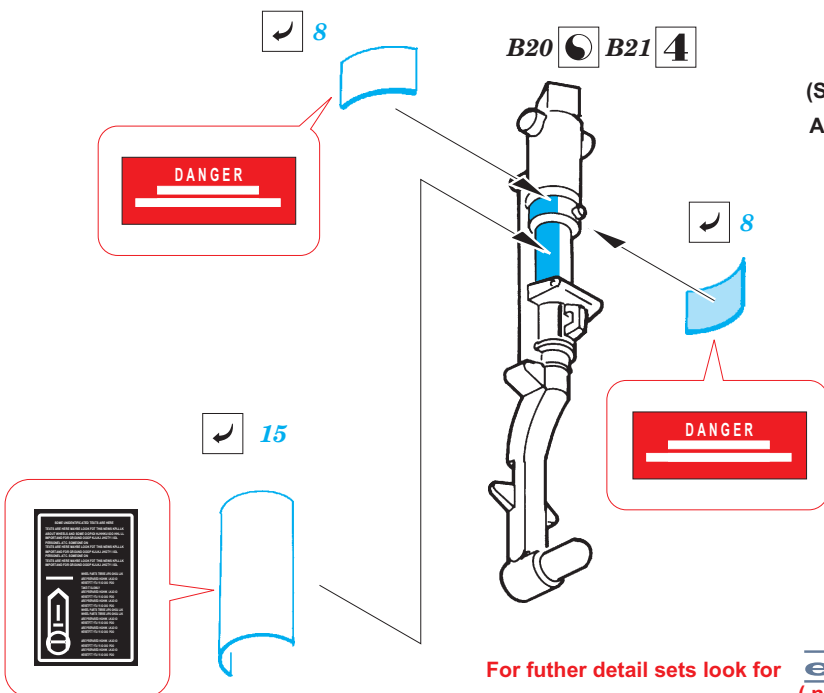

REFERENCES:

P-47 Thunderbolt in action
(Squadron / Signal Publications-aircraft number 67)
Aero Detail # 14