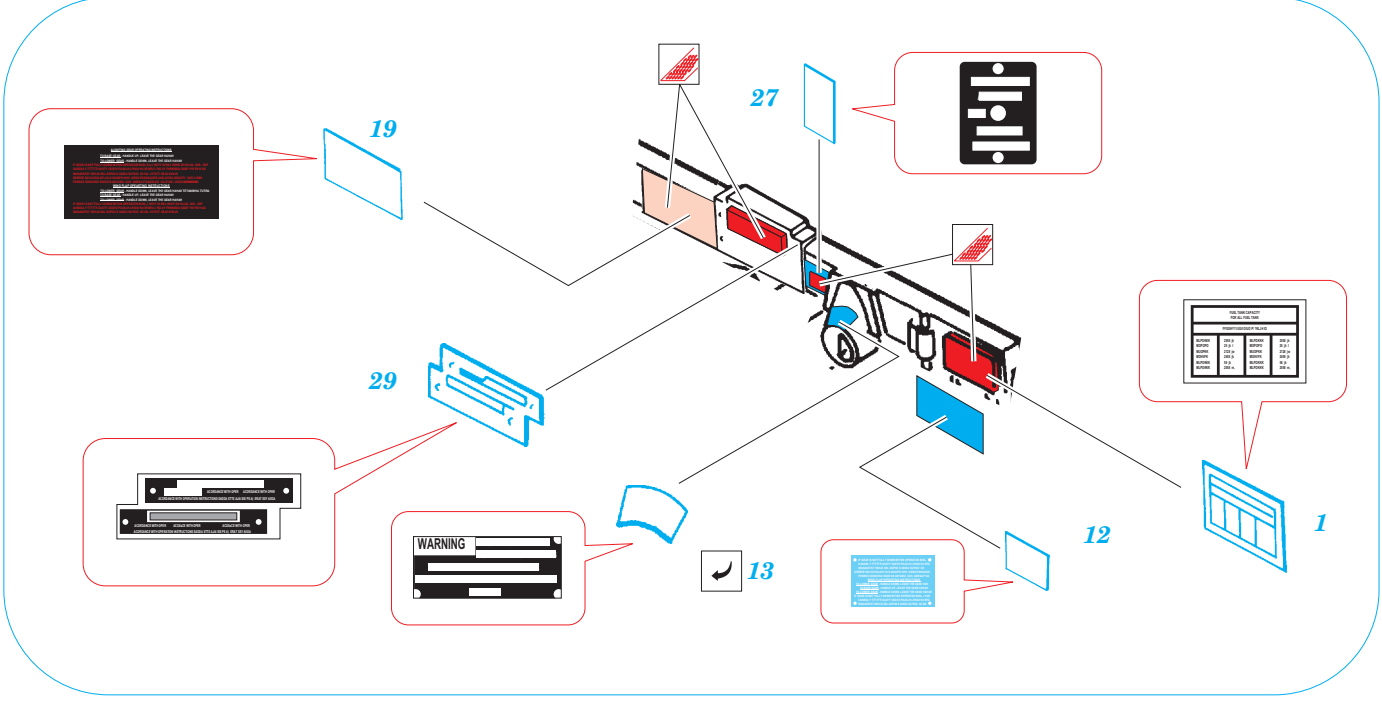

P-47D Thunderbolt Placards

FE197

1/48 scale detail set for Tamiya kit • sada detailů pro model Tamiya 1/48

used colors
pou íté barvy **Gunze**

- 1** INTERIOR GREEN
INTERIÉROVÁ ZELENÁ — H351
- 2** ZINC CHROMATE
ZINKOVÉ CHROMOVÁ — H313
- 3** STEEL
OCEL — MC28
- 4** ALUMINIUM
HLINÍK — MC90

- SYMMETRICAL ASSEMBLY
SYMETRICKÁ MONTÁŽ
- REMOVE
ODSTRANIT
- BEND
OHNOUT
- REPLACE
NAHRADIT
- GRIND
OBROUSIT
- OPTION
VOLBA

ORIGINAL KIT PARTS
PŮVODNÍ DÍLY STAVEBNICE

PHOTO-ETCHED PARTS
LEPTANÉ DÍLY

PARTS TO BE REMOVED
DÍLY K ODSTRANĚNÍ

REFERENCES:

P-47 Thunderbolt in action
(Squadron / Signal Publications-aircraft number 67)
Aero Detail # 14

For further detail sets look for **eduard** FE 226, 49 198 and 49 226 for P-47D
(not included in this set)