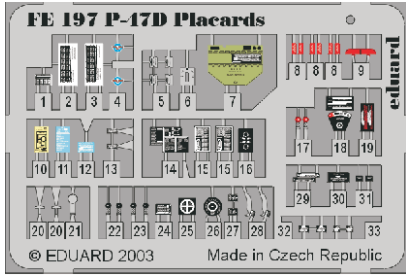

P-47D Thunderbolt Placards

FE197

1/48 scale detail set for Tamiya kit • sada detailů pro model Tamiya 1/48

used colors
pou íté barvy **Gunze**

- 1** INTERIOR GREEN
INTERIÉROVÁ ZELENÁ — H351
- 2** ZINC CHROMATE
ZINKOVÉ CHROMOVÁ — H313
- 3** STEEL
OCEL — MC28
- 4** ALUMINIUM
HLINÍK — MC90

- SYMMETRICAL ASSEMBLY
SYMETRICKÁ MONTÁŽ
- REMOVE
ODSTRANIT
- BEND
OHNOUT
- REPLACE
NAHRADIT
- GRIND
OBROUSIT
- OPTION
VOLBA

ORIGINAL KIT PARTS
PŮVODNÍ DÍLY STAVEBNICE

PHOTO-ETCHED PARTS
LEPTANÉ DÍLY

PARTS TO BE REMOVED
DÍLY K ODSTRANĚNÍ