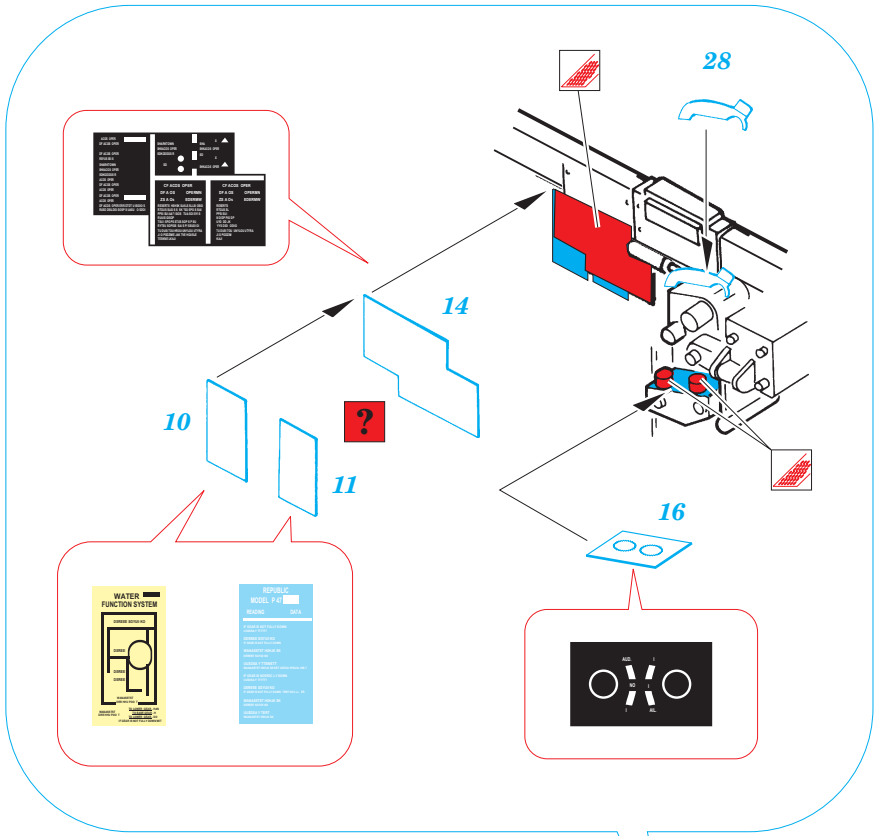

P-47D Thunderbolt Placards

FE197

1/48 scale detail set for Tamiya kit • sada detailů pro model Tamiya 1/48

used colors
pou íté barvy **Gunze**

- 1** INTERIOR GREEN
INTERIÉROVÁ ZELENÁ — H351
- 2** ZINC CHROMATE
ZINKOVÉ CHROMOVÁ — H313
- 3** STEEL
OCEL — MC28
- 4** ALUMINIUM
HLINÍK — MC90

- SYMMETRICAL ASSEMBLY
SYMETRICKÁ MONTÁŽ
- REMOVE
ODSTRANIT
- BEND
OHNOUT
- REPLACE
NAHRADIT
- GRIND
OBROUSIT
- OPTION
VOLBA

ORIGINAL KIT PARTS
PŮVODNÍ DÍLY STAVEBNICE

PHOTO-ETCHED PARTS
LEPTANÉ DÍLY

PARTS TO BE REMOVED
DÍLY K ODSTRANĚNÍ

REFERENCES:

P-47 Thunderbolt in action
(Squadron / Signal Publications-aircraft number 67)
Aero Detail # 14

For further detail sets look for **eduard** FE 226, 49 198 and 49 226 for P-47D
(not included in this set)