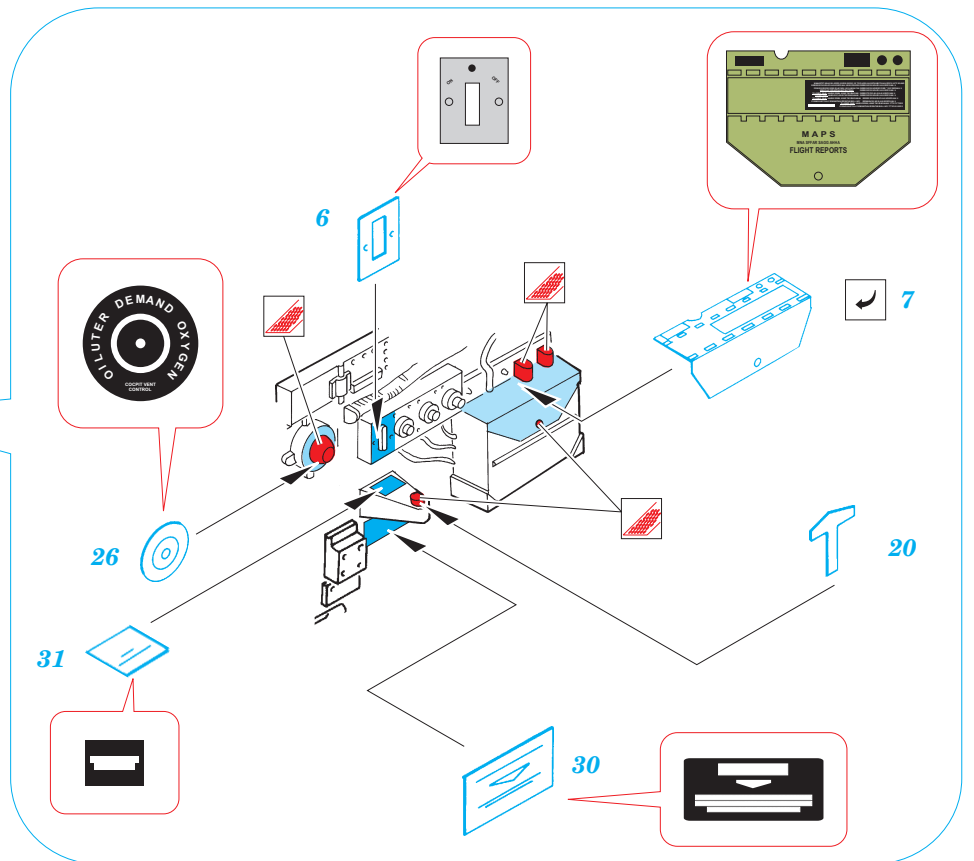

P-47D Thunderbolt Placards

FE197

1/48 scale detail set for Tamiya kit • sada detailů pro model Tamiya 1/48

used colors
pou íté barvy **Gunze**

- 1** INTERIOR GREEN
INTERIÉROVÁ ZELENÁ — H351
- 2** ZINC CHROMATE
ZINKOVÉ CHROMOVÁ — H313
- 3** STEEL
OCEL — MC28
- 4** ALUMINIUM
HLINÍK — MC90

- SYMMETRICAL ASSEMBLY
SYMETRICKÁ MONTÁŽ
- REMOVE
ODSTRANIT
- BEND
OHNOUT
- REPLACE
NAHRADIT
- GRIND
OBROUSIT
- OPTION
VOLBA

ORIGINAL KIT PARTS
PŮVODNÍ DÍLY STAVEBNICE

PHOTO-ETCHED PARTS
LEPTANÉ DÍLY

PARTS TO BE REMOVED
DÍLY K ODSTRANĚNÍ

REFERENCES:

P-47 Thunderbolt in action
(Squadron / Signal Publications-aircraft number 67)
Aero Detail # 14

For further detail sets look for **eduard** FE 226, 49 198 and 49 226 for P-47D
(not included in this set)