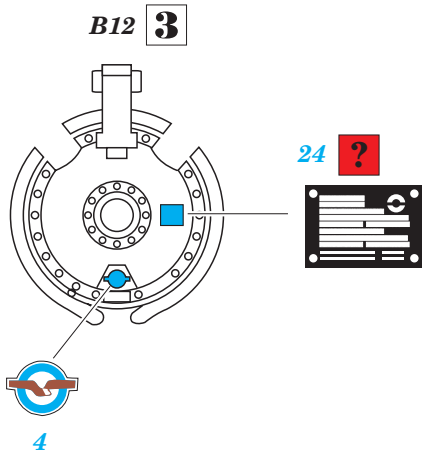

- SYMMETRICAL ASSEMBLY
SYMETRICKÁ MONTÁŽ
- REMOVE
ODSTRANIT
- BEND
OHNOUT
- REPLACE
NAHRADIT
- GRIND
OBROUSIT
- OPTION
VOLBA

ORIGINAL KIT PARTS
PŮVODNÍ DÍLY STAVEBNICE

PHOTO-ETCHED PARTS
LEPTANÉ DÍLY

PARTS TO BE REMOVED
DÍLY K ODSTRANĚNÍ

REFERENCES:

P-47 Thunderbolt in action
(Squadron / Signal Publications-aircraft number 67)
Aero Detail # 14

For further detail sets look for **eduard** FE 226, 49 198 and 49 226 for P-47D
(not included in this set)