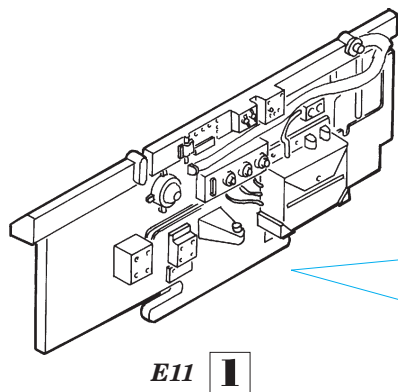

P-47D Thunderbolt Placards

FE197

1/48 scale detail set for Tamiya kit • sada detailů pro model Tamiya 1/48

used colors
pou íté barvy **Gunze**

- 1** INTERIOR GREEN
INTERIÉROVÁ ZELENÁ — H351
- 2** ZINC CHROMATE
ZINKOVÉ CHROMOVÁ — H313
- 3** STEEL
OCEL — MC28
- 4** ALUMINIUM
HLINÍK — MC90

- SYMMETRICAL ASSEMBLY
SYMETRICKÁ MONTÁŽ
- REMOVE
ODSTRANIT
- BEND
OHNOUT
- REPLACE
NAHRADIT
- GRIND
OBROUSIT
- OPTION
VOLBA

ORIGINAL KIT PARTS
PŮVODNÍ DÍLY STAVEBNICE

PHOTO-ETCHED PARTS
LEPTANÉ DÍLY

PARTS TO BE REMOVED
DÍLY K ODSTRANĚNÍ