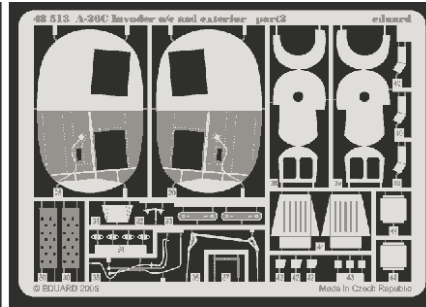

A-26C Invader u/c and exterior

eduard

48 513

1/48 scale detail set for Monogram kit • sada detailů pro model 1/48 Monogram

- ★ APPLY EXPRESS MASK AND PAINT BEFORE GLUING
POUŽIT EXPRESS MASK NABARVIT PŘED SLEPENÍM
- ☉ SYMMETRICAL ASSEMBLY
SYMETRICKÁ MONTÁŽ
- ◻ REMOVE
ODSTRANIT
- ▨ GRIND
OBROUSIT
- ⊘ DRILL HOLE
VRTAT OTVOR
- ↪ BEND
OHNOUT
- ⊙ OPTION
VOLBA
- Ⓜ REPLACE
NAHRADIT

ORIGINAL KIT PARTS
PŮVODNÍ DÍLY STAVEBNICE
 PHOTO-ETCHED PARTS
LEPTANÉ DÍLY
 PARTS TO BE REMOVED
DÍLY K ODSTRANĚNÍ
 FILL
TMELIT

ball pen

17

37

36

31

30

26