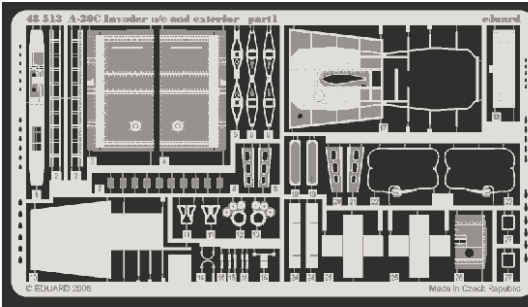

A-26C Invader u/c and exterior

eduard

48 513

1/48 scale detail set for Monogram kit • sada detailů pro model 1/48 Monogram

- ★ APPLY EXPRESS MASK AND PAINT BEFORE GLUING
POUŽIT EXPRESS MASK NABARVIT PŘED SLEPENÍM
- ☉ SYMMETRICAL ASSEMBLY
SYMETRICKÁ MONTÁŽ
- ◻ REMOVE
ODSTRANIT
- ▨ GRIND
OBROUSIT
- ⊘ DRILL HOLE
VRTAT OTVOR
- ↪ BEND
OHNOUT
- ⊙ OPTION
VOLBA
- Ⓜ REPLACE
NAHRADIT

ORIGINAL KIT PARTS
PŮVODNÍ DÍLY STAVEBNICE
 PHOTO-ETCHED PARTS
LEPTANÉ DÍLY
 PARTS TO BE REMOVED
DÍLY K ODSTRANĚNÍ
 FILL
TMELIT

ball pen

17

37

36

31

30

26