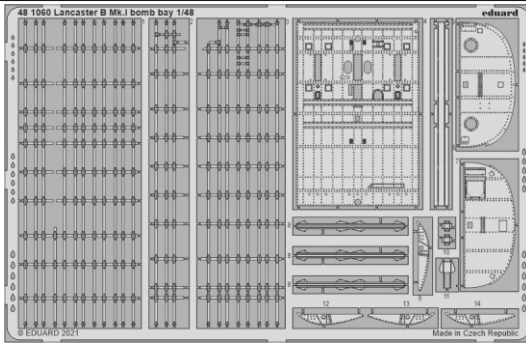

Lancaster B Mk.I bomb bay

eduard

48 1060

1/48

detail set for HKM 1/48 kit • sada detailů pro stavebnici HKM 1/48

- APPLY EXPRESS MASK AND PAINT BEFORE GLUING
POUŽIT EXPRESS MASK NABARVIT PŘED SLEPENÍM
- SYMMETRICAL ASSEMBLY
SYMETRICKÁ MONTÁŽ
- REMOVE
ODSTRANIT
- GRIND
OBROUSIT
- DRILL HOLE
VRTAT OTVOR
- BEND
OHNOUT
- OPTION
VOLBA
- REPLACE
NAHRADIT
- COLORED ETCHED PARTS
LEPTANÉ BAREVNÉ DÍLY
- ETCHED PARTS
LEPTANÉ NEBAREVNÉ DÍLY
- ORIGINAL KIT PARTS
PŮVODNÍ DÍLY STAVEBNICE

ORIGINAL KIT PARTS
PŮVODNÍ DÍLY STAVEBNICE

PHOTO-ETCHED PARTS
LEPTANÉ DÍLY

PARTS TO BE REMOVED
DÍLY K ODSTRANĚNÍ

FILL
TMELIT

Related products: FE 1203 + 49 1203 Lancaster B Mk.I cockpit 1/48