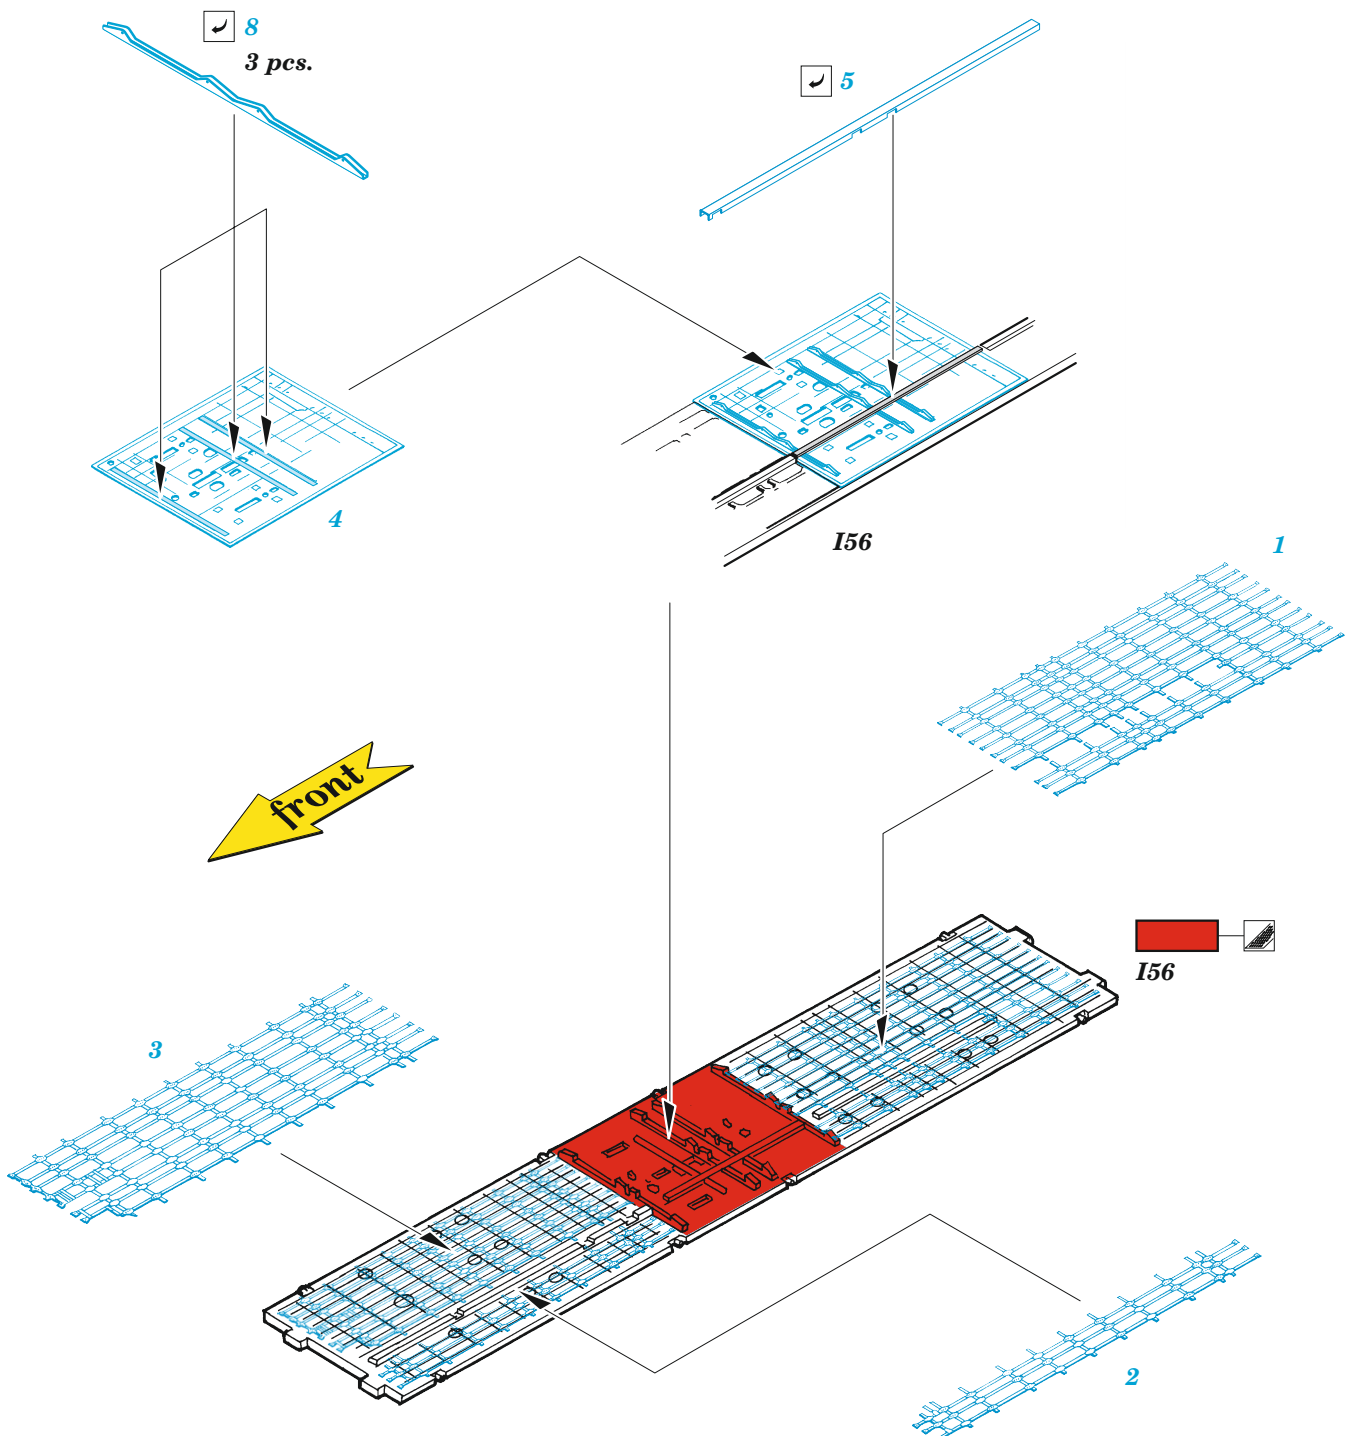

Lancaster B Mk.I bomb bay

eduard

48 1060

1/48

detail set for HKM 1/48 kit • sada detailů pro stavebnici HKM 1/48

- APPLY EXPRESS MASK AND PAINT BEFORE GLUING
POUŽIT EXPRESS MASK NABARVIT PŘED SLEPENÍM
- SYMMETRICAL ASSEMBLY
SYMETRICKÁ MONTÁŽ
- REMOVE
ODSTRANIT
- GRIND
OBROUSIT
- DRILL HOLE
VRTAT OTVOR
- BEND
OHNOUT
- OPTION
VOLBA
- REPLACE
NAHRADIT
- COLORED ETCHED PARTS
LEPTANÉ BAREVNÉ DÍLY
- ETCHED PARTS
LEPTANÉ NEBAREVNÉ DÍLY
- ORIGINAL KIT PARTS
PŮVODNÍ DÍLY STAVEBNICE

ORIGINAL KIT PARTS
PŮVODNÍ DÍLY STAVEBNICE

PHOTO-ETCHED PARTS
LEPTANÉ DÍLY

PARTS TO BE REMOVED
DÍLY K ODSTRANĚNÍ

FILL
TMELIT

Related products: FE 1203 + 49 1203 Lancaster B Mk.I cockpit 1/48