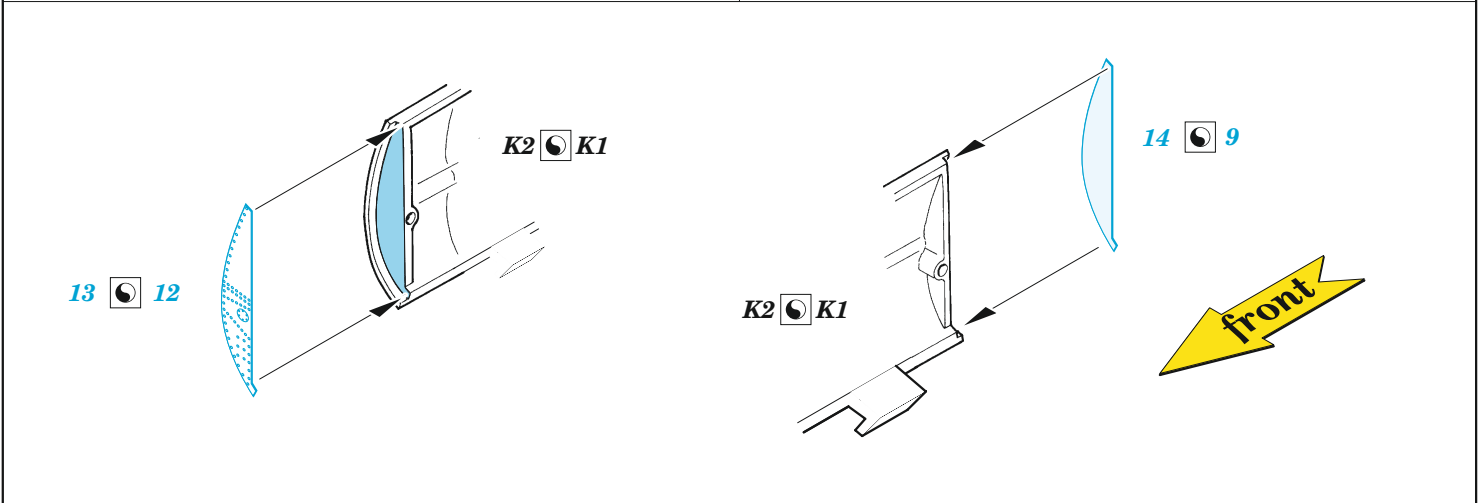

Lancaster B Mk.I bomb bay

eduard

48 1060

1/48

detail set for HKM 1/48 kit • sada detailů pro stavebnici HKM 1/48

- APPLY EXPRESS MASK AND PAINT BEFORE GLUING
POUŽIT EXPRESS MASK NABARVIT PŘED SLEPENÍM
- SYMMETRICAL ASSEMBLY
SYMETRICKÁ MONTÁŽ
- REMOVE
ODSTRANIT
- GRIND
OBROUSIT
- DRILL HOLE
VRTAT OTVOR
- BEND
OHNOUT
- OPTION
VOLBA
- REPLACE
NAHRADIT
- COLORED ETCHED PARTS
LEPTANÉ BAREVNÉ DÍLY
- ETCHED PARTS
LEPTANÉ NEBAREVNÉ DÍLY
- ORIGINAL KIT PARTS
PŮVODNÍ DÍLY STAVEBNICE

ORIGINAL KIT PARTS
PŮVODNÍ DÍLY STAVEBNICE

PHOTO-ETCHED PARTS
LEPTANÉ DÍLY

PARTS TO BE REMOVED
DÍLY K ODSTRANĚNÍ

FILL
TMELIT

Related products: FE 1203 + 49 1203 Lancaster B Mk.I cockpit 1/48