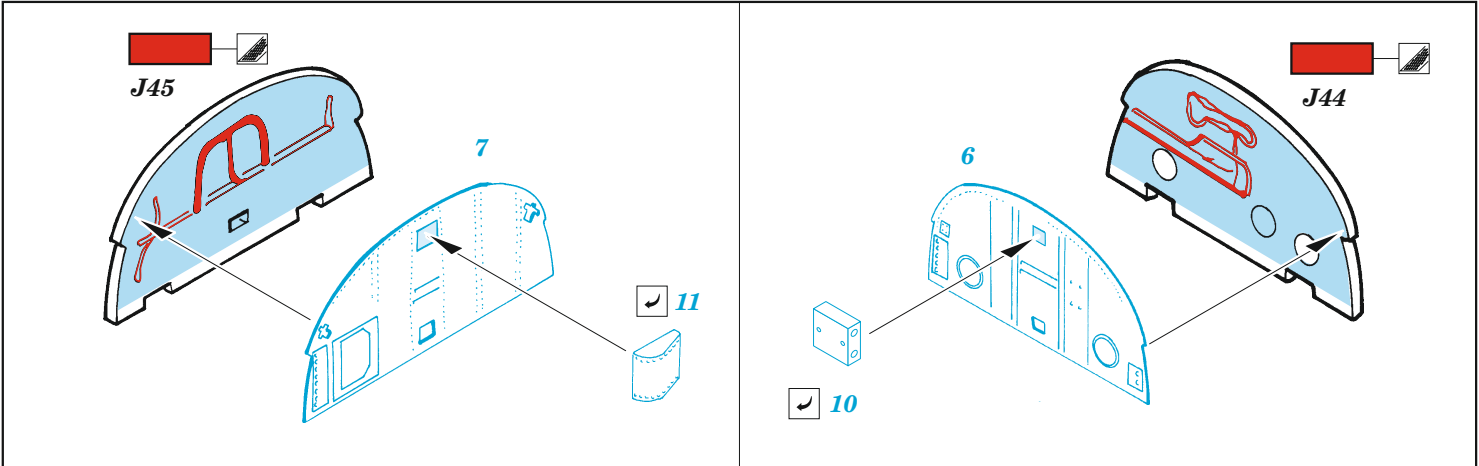

Lancaster B Mk.I bomb bay

eduard

48 1060

1/48

detail set for HKM 1/48 kit • sada detailů pro stavebnici HKM 1/48

- APPLY EXPRESS MASK AND PAINT BEFORE GLUING
POUŽIT EXPRESS MASK NABARVIT PŘED SLEPENÍM
- SYMMETRICAL ASSEMBLY
SYMETRICKÁ MONTÁŽ
- REMOVE
ODSTRANIT
- GRIND
OBROUSIT
- DRILL HOLE
VRTAT OTVOR
- BEND
OHNOUT
- OPTION
VOLBA
- REPLACE
NAHRADIT
- COLORED ETCHED PARTS
LEPTANÉ BAREVNÉ DÍLY
- ETCHED PARTS
LEPTANÉ NEBAREVNÉ DÍLY
- ORIGINAL KIT PARTS
PŮVODNÍ DÍLY STAVEBNICE

ORIGINAL KIT PARTS
PŮVODNÍ DÍLY STAVEBNICE

PHOTO-ETCHED PARTS
LEPTANÉ DÍLY

PARTS TO BE REMOVED
DÍLY K ODSTRANĚNÍ

FILL
TMELIT

Related products: FE 1203 + 49 1203 Lancaster B Mk.I cockpit 1/48