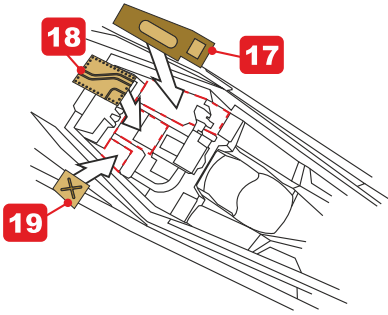

**remove
odstranit**

This set contain metal detail parts for upgrading scale plastic models.
When upgrading the model some cutting or corrections may be necessary for parts to fit accurately.

WARNING!

This set may contain small and sharp parts. Work carefully in a ventilated and well-lit room. Safety glasses are recommended. This product is not suitable for children less than 14 years old.

Tento set obsahuje kovové díly pro úpravu a vylepšení plastického modelu. Pro přesnou aplikaci dílů může být zapotřebí přizpůsobit díly upravovaného modelu.

VAROVÁNÍ!

Tento set může obsahovat malé a ostré díly. Pracujte ve větrané a dobře osvětlené místnosti. Doporučujeme použít ochranné brýle. Tento výrobek není vhodný pro děti mladší 14let.

01.

kit part A26

02.

03.

04.

2x

05.

06.

07.

08.

09.

10.

kit part B13

kit part B14

11.

4x