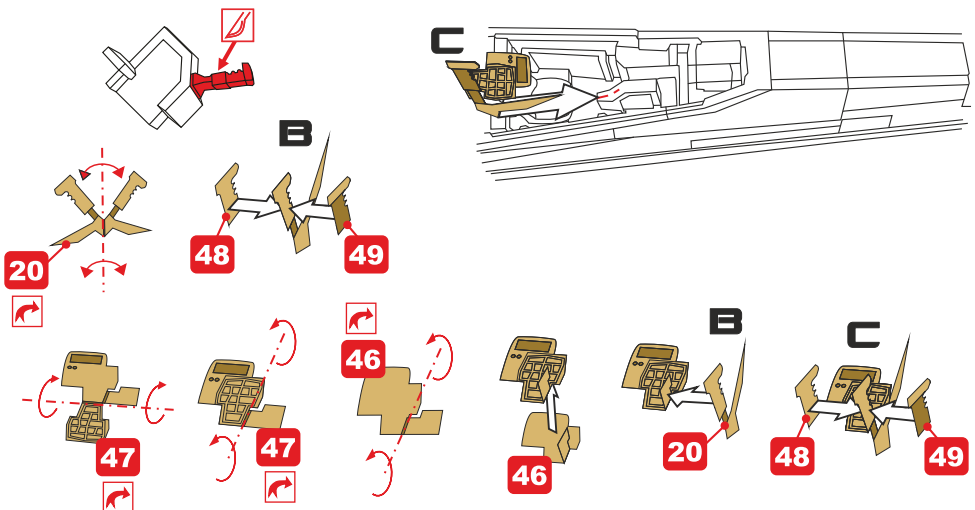

Tento set obsahuje kovové díly pro úpravu a vylepšení plastického modelu. Pro přesnou aplikaci dílů může být zapotřebí přizpůsobit díly upravovaného modelu.

VAROVÁNÍ!

Tento set může obsahovat malé a ostré díly. Pracujte ve větrané a dobře osvětlené místnosti. Doporučujeme použít ochranné brýle. Tento výrobek není vhodný pro děti mladší 14let.

01.

kit part A26

02.

03.

04.

2x

05.

06.

07.

08.

09.

10.

kit part B13

kit part B14

11.

4x