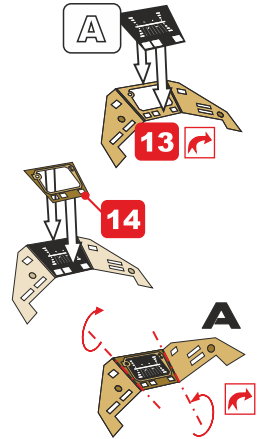

Tento set obsahuje kovové díly pro úpravu a vylepšení plastického modelu. Pro přesnou aplikaci dílů může být zapotřebí přizpůsobit díly upravovaného modelu.

VAROVÁNÍ!

Tento set může obsahovat malé a ostré díly. Pracujte ve větrané a dobře osvětlené místnosti. Doporučujeme použít ochranné brýle. Tento výrobek není vhodný pro děti mladší 14let.

01.

kit part A26

02.

03.

04.

2x

05.

06.

07.

08.

09.

10.

kit part B13

kit part B14

11.

4x