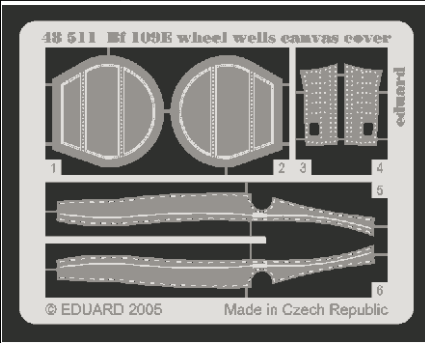

Bf-109E wheel wells canvas cover

1/48 scale detail set for **TAMIYA** kit • sada detailů pro model **TAMIYA** 1/48

eduard

48 511

- | | |
|--|---------------------|
| APPLY EXPRESS MASK AND PAINT BEFORE GLUING
POUŽIT EXPRESS MASK NABARVIT PŘED SLEPENÍM | BEND
OHNOUT |
| SYMMETRICAL ASSEMBLY
SYMETRICKÁ MONTÁŽ | OPTION
VOLBA |
| REMOVE
ODSTRANIT | REPLACE
NAHRADIT |
| GRIND
OBROUSIT | |
| DRILL HOLE
VRTÁT OTVOR | |

ORIGINAL KIT PARTS
PŮVODNÍ DÍLY STAVEBNICE

PHOTO-ETCHED PARTS
LEPTANÉ DÍLY

PARTS TO BE REMOVED
DÍLY K ODSTRANĚNÍ

FILL
TMELIT

1 step

REFERENCES:

AERODETAIL #1
CLASSIC AIRCRAFT #2

2 step