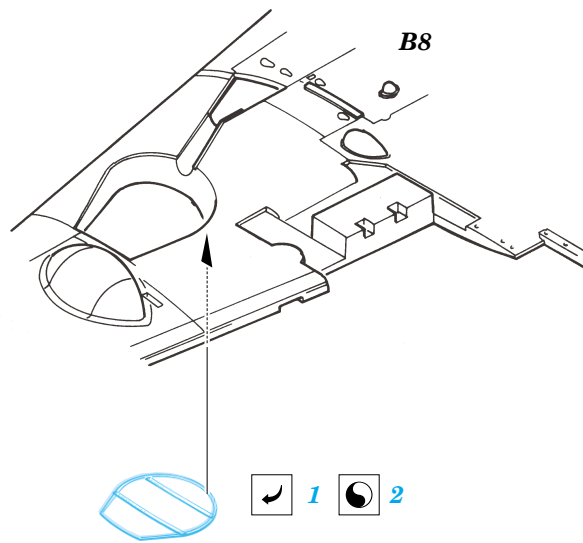

Bf-109E wheel wells canvas cover

1/48 scale detail set for **TAMIYA** kit • sada detailů pro model **TAMIYA** 1/48

eduard

48 511

- | | |
|--|---------------------|
| APPLY EXPRESS MASK AND PAINT BEFORE GLUING
POUŽIT EXPRESS MASK NABARVIT PŘED SLEPENÍM | BEND
OHNOUT |
| SYMMETRICAL ASSEMBLY
SYMETRICKÁ MONTÁŽ | OPTION
VOLBA |
| REMOVE
ODSTRANIT | REPLACE
NAHRADIT |
| GRIND
OBROUSIT | |
| DRILL HOLE
VRTÁT OTVOR | |

ORIGINAL KIT PARTS
PŮVODNÍ DÍLY STAVEBNICE

PHOTO-ETCHED PARTS
LEPTANÉ DÍLY

PARTS TO BE REMOVED
DÍLY K ODSTRANĚNÍ

FILL
TMELIT

1 step

REFERENCES:

AERODETAIL #1
CLASSIC AIRCRAFT #2

2 step