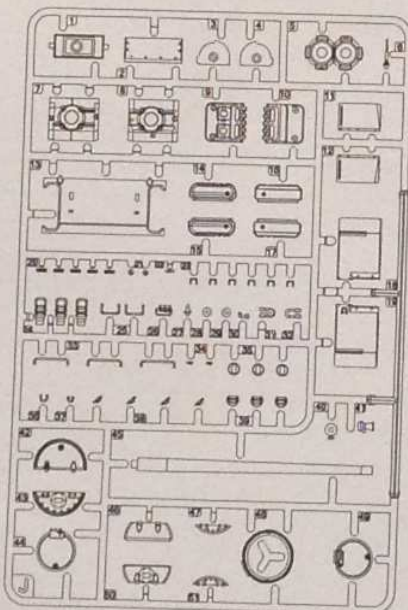

在裝配前仔細閱讀說明並完全理解。小孩裝配時需成人看護且需仔細閱讀說明。  
使用膠水和油漆時，應遠離火源並打開窗戶保持空氣流通。  
製作時請格外注意工具刀和零件的鋒利尖銳部分，避免對身體造成傷害。  
在使用膠水和油漆前仔細閱讀注意事項，按照說明正確使用膠水和油漆。  
請將本品放在兒童接觸不到的地方，套件中的塑膠包裝袋會對兒童造成窒息的危險。

**PARTS · 部品图**

**D x1**

**C x2**

**B x2**

**Lower HD**

**J x1**

**H x1**

**Decal**

**Y x1**

**String x 1 150mm**

**J52**