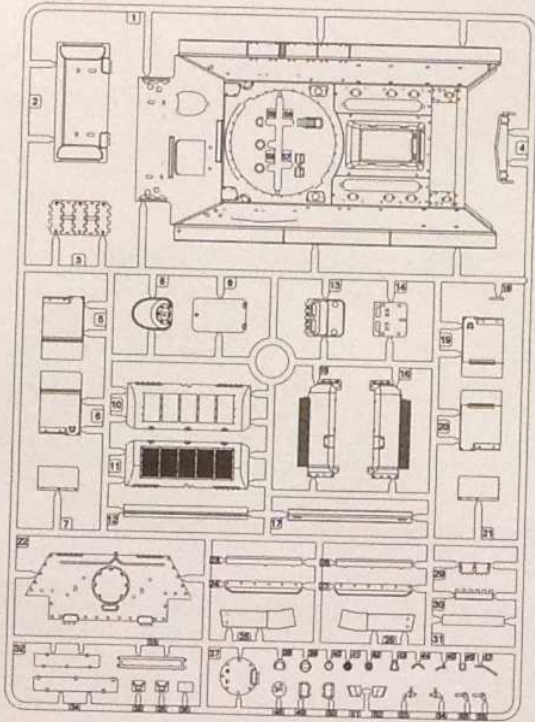

PARTS · 部品图

D x1