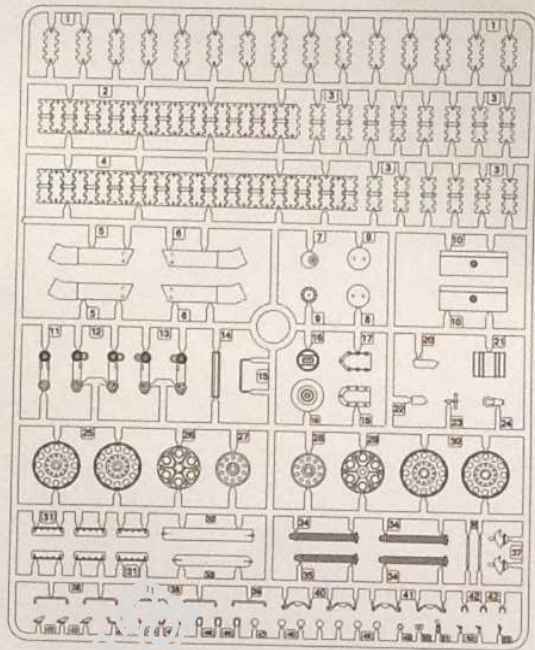

**B x2**

**Lower HD**

**J x1**

**H x1**

**Decal**

**Y x1**

**String x 1 150mm**

**J52**