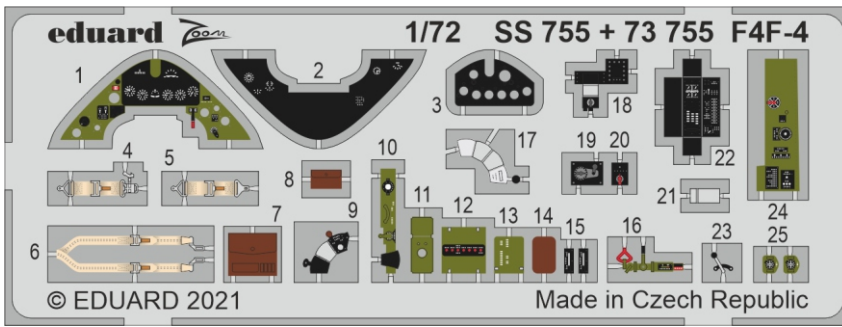

F4F-4

eduard

SS 755

1/72

detail set for 1/72 ARMA HOBBY kit • sada detailů pro stavebnici 1/72 ARMA HOBBY

- APPLY EXPRESS MASK AND PAINT BEFORE GLUING
POUŽIT EXPRESS MASK NABARVIT PŘED SLEPENÍM
- SYMMETRICAL ASSEMBLY
SYMETRICKÁ MONTÁŽ
- REMOVE
ODSTRANIT
- GRIND
OBROUSIT
- DRILL HOLE
VRTAT OTVOR
- BEND
OHNOUT
- OPTION
VOLBA
- REPLACE
NAHRADIT
- 1** COLORED ETCHED PARTS
LEPTANÉ BAREVNÉ DÍLY
- 1** ETCHED PARTS
LEPTANÉ NEBAREVNÉ DÍLY
- 1** ORIGINAL KIT PARTS
PŮVODNÍ DÍLY STAVEBNICE

ORIGINAL KIT PARTS PŮVODNÍ DÍLY STAVEBNICE	PHOTO-ETCHED PARTS LEPTANÉ DÍLY	PARTS TO BE REMOVED DÍLY K ODSTRANĚNÍ	FILL TMELIT
---	------------------------------------	--	----------------