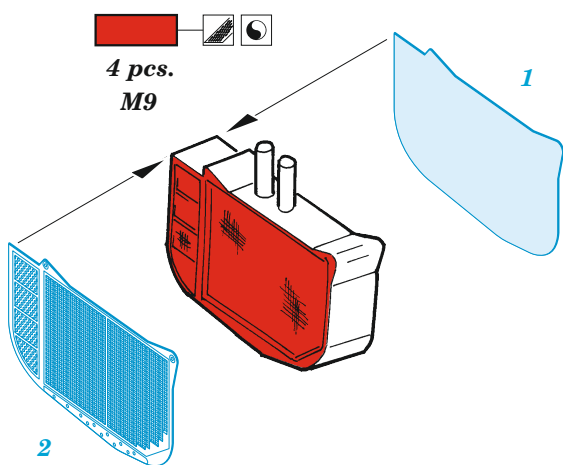

- APPLY EXPRESS MASK AND PAINT BEFORE GLUING
  POUŽIT EXPRESS MASK NABARVIT PŘED SLEPENÍM
- SYMMETRICAL ASSEMBLY
  SYMETRICKÁ MONTÁŽ
- REMOVE
  ODSTRANIT
- GRIND
  OBROUSIT
- DRILL HOLE
  VRTAT OTVOR
- BEND
  OHNOUT
- OPTION
  VOLBA
- REPLACE
  NAHRADIT
- **1** COLORED ETCHED PARTS
  LEPTANÉ BAREVNÉ DÍLY
- **1** ETCHED PARTS
  LEPTANÉ NEBAREVNÉ DÍLY
- **1** ORIGINAL KIT PARTS
  PŮVODNÍ DÍLY STAVEBNICE

ORIGINAL KIT PARTS PŮVODNÍ DÍLY STAVEBNICE	PHOTO-ETCHED PARTS LEPTANÉ DÍLY	PARTS TO BE REMOVED DÍLY K ODSTRANĚNÍ	FILL TMELIT