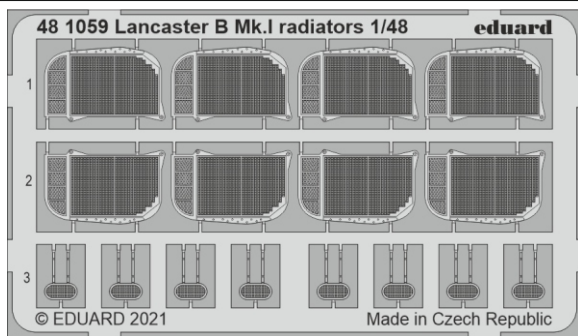

# Lancaster B Mk.I radiators

eduard

48 1059

## 1/48

detail set for HKM 1/48 kit • sada detailů pro stavebnici HKM 1/48

- APPLY EXPRESS MASK AND PAINT BEFORE GLUING  
POUŽIT EXPRESS MASK NABARVIT PŘED SLEPENÍM
- SYMMETRICAL ASSEMBLY  
SYMETRICKÁ MONTÁŽ
- REMOVE  
ODSTRANIT
- GRIND  
OBROUSIT
- DRILL HOLE  
VRTAT OTVOR
- BEND  
OHNOUT
- OPTION  
VOLBA
- REPLACE  
NAHRADIT
- 1** COLORED ETCHED PARTS  
LEPTANÉ BAREVNÉ DÍLY
- 1** ETCHED PARTS  
LEPTANÉ NEBAREVNÉ DÍLY
- 1** ORIGINAL KIT PARTS  
PŮVODNÍ DÍLY STAVEBNICE