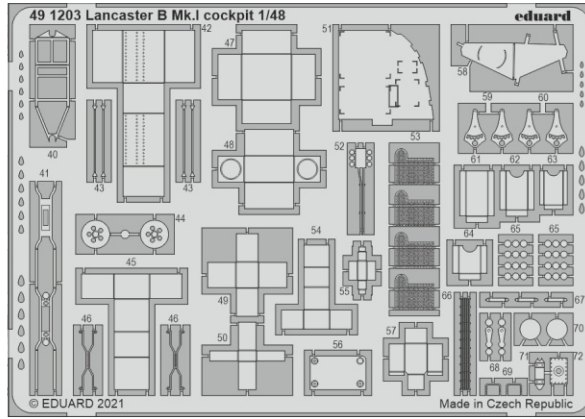

Related products: FE 1203 + 49 1203 Lancaster B Mk.I cockpit

1/48

Related products: 48 1063 Lancaster B Mk.I landing flaps

1/48