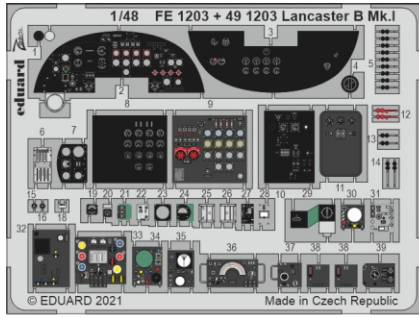

Related products: FE 1203 + 49 1203 Lancaster B Mk.I cockpit

1/48

Related products: 48 1063 Lancaster B Mk.I landing flaps

1/48