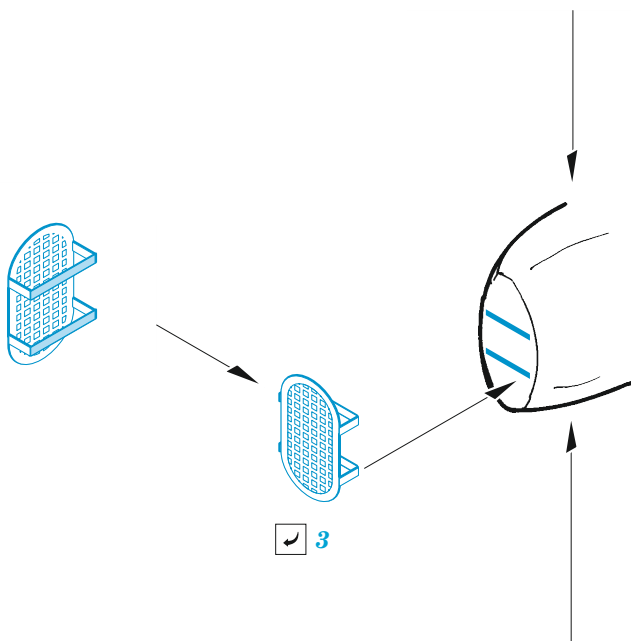

## 1/48

detail set for HKM 1/48 kit • sada detailů pro stavebnici HKM 1/48

- APPLY EXPRESS MASK AND PAINT BEFORE GLUING  
POUŽIT EXPRESS MASK NABARVIT PŘED SLEPENÍM
- SYMMETRICAL ASSEMBLY  
SYMETRICKÁ MONTÁŽ
- REMOVE  
ODSTRANIT
- GRIND  
OBROUSIT
- DRILL HOLE  
VRTAT OTVOR
- BEND  
OHNOUT
- OPTION  
VOLBA
- REPLACE  
NAHRADIT
- 1** COLORED ETCHED PARTS  
LEPTANÉ BAREVNÉ DÍLY
- 1** ETCHED PARTS  
LEPTANÉ NEBAREVNÉ DÍLY
- 1** ORIGINAL KIT PARTS  
PŮVODNÍ DÍLY STAVEBNICE

ORIGINAL KIT PARTS PŮVODNÍ DÍLY STAVEBNICE	PHOTO-ETCHED PARTS LEPTANÉ DÍLY	PARTS TO BE REMOVED DÍLY K ODSTRANĚNÍ	FILL TMELIT
---	------------------------------------	--	----------------

Related products: FE 1203 + 49 1203 Lancaster B Mk.I cockpit

1/48

Related products: 48 1063 Lancaster B Mk.I landing flaps

1/48