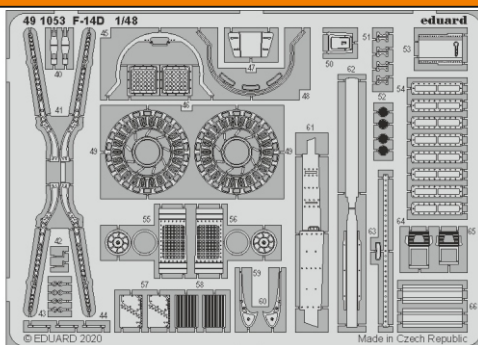

### 1/48

detail set for 1/48 AMK kit • sada detailů pro stavebnici 1/48 AMK

- APPLY EXPRESS MASK AND PAINT BEFORE GLUING  
POUŽIT EXPRESS MASK NABARVIT PŘED SLEPENÍM
- SYMMETRICAL ASSEMBLY  
SYMETRICKÁ MONTÁŽ
- REMOVE  
ODSTRANIT
- GRIND  
OBROUSIT
- DRILL HOLE  
VRTÁT OTVOR
- BEND  
OHNOUT
- OPTION  
VOLBA
- REPLACE  
NAHRADIT
- 1** COLORED ETCHED PARTS  
LEPTANÉ BAREVNÉ DÍLY
- 1** ETCHED PARTS  
LEPTANÉ NEBAREVNÉ DÍLY
- 1** ORIGINAL KIT PARTS  
PŮVODNÍ DÍLY STAVEBNICE