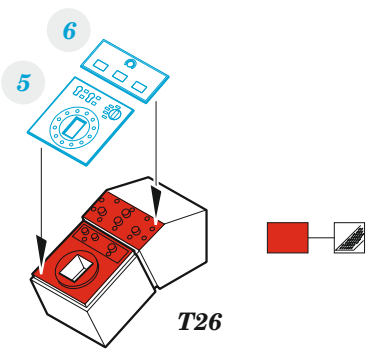

### 1/48

detail set for 1/48 AMK kit • sada detailů pro stavebnici 1/48 AMK

- APPLY EXPRESS MASK AND PAINT BEFORE GLUING  
POUŽIT EXPRESS MASK NABARVIT PŘED SLEPENÍM
- SYMMETRICAL ASSEMBLY  
SYMETRICKÁ MONTÁŽ
- REMOVE  
ODSTRANIT
- GRIND  
OBROUSIT
- DRILL HOLE  
VRTÁT OTVOR
- BEND  
OHNOUT
- OPTION  
VOLBA
- REPLACE  
NAHRADIT
- 1** COLORED ETCHED PARTS  
LEPTANÉ BAREVNÉ DÍLY
- 1** ETCHED PARTS  
LEPTANÉ NEBAREVNÉ DÍLY
- 1** ORIGINAL KIT PARTS  
PŮVODNÍ DÍLY STAVEBNICE

ORIGINAL KIT PARTS  
PŮVODNÍ DÍLY STAVEBNICE

PHOTO-ETCHED PARTS  
LEPTANÉ DÍLY

PARTS TO BE REMOVED  
DÍLY K ODSTRANĚNÍ

FILL  
TMELIT

**do not use**

U8

22 24 19

15