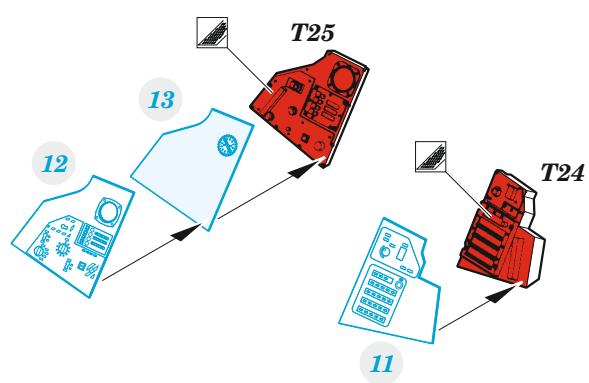

### 1/48

detail set for 1/48 AMK kit • sada detailů pro stavebnici 1/48 AMK

- APPLY EXPRESS MASK AND PAINT BEFORE GLUING  
POUŽIT EXPRESS MASK NABARVIT PŘED SLEPENÍM
- SYMMETRICAL ASSEMBLY  
SYMETRICKÁ MONTÁŽ
- REMOVE  
ODSTRANIT
- GRIND  
OBROUSIT
- DRILL HOLE  
VRTÁT OTVOR
- BEND  
OHNOUT
- OPTION  
VOLBA
- REPLACE  
NAHRADIT
- 1** COLORED ETCHED PARTS  
LEPTANÉ BAREVNÉ DÍLY
- 1** ETCHED PARTS  
LEPTANÉ NEBAREVNÉ DÍLY
- 1** ORIGINAL KIT PARTS  
PŮVODNÍ DÍLY STAVEBNICE

ORIGINAL KIT PARTS  
PŮVODNÍ DÍLY STAVEBNICE

PHOTO-ETCHED PARTS  
LEPTANÉ DÍLY

PARTS TO BE REMOVED  
DÍLY K ODSTRANĚNÍ

FILL  
TMELIT

**do not use**

U8

22 24 19

15