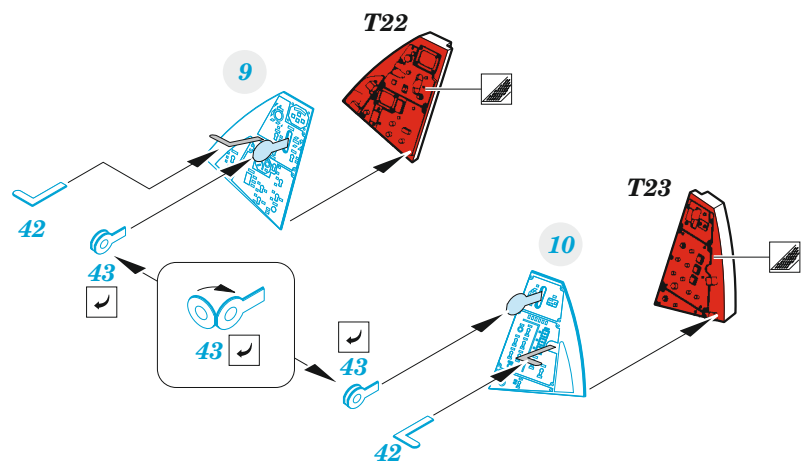

### 1/48

detail set for 1/48 AMK kit • sada detailů pro stavebnici 1/48 AMK

- APPLY EXPRESS MASK AND PAINT BEFORE GLUING  
POUŽIT EXPRESS MASK NABARVIT PŘED SLEPENÍM
- SYMMETRICAL ASSEMBLY  
SYMETRICKÁ MONTÁŽ
- REMOVE  
ODSTRANIT
- GRIND  
OBROUSIT
- DRILL HOLE  
VRTÁT OTVOR
- BEND  
OHNOUT
- OPTION  
VOLBA
- REPLACE  
NAHRADIT
- 1** COLORED ETCHED PARTS  
LEPTANÉ BAREVNÉ DÍLY
- 1** ETCHED PARTS  
LEPTANÉ NEBAREVNÉ DÍLY
- 1** ORIGINAL KIT PARTS  
PŮVODNÍ DÍLY STAVEBNICE

ORIGINAL KIT PARTS  
PŮVODNÍ DÍLY STAVEBNICE

PHOTO-ETCHED PARTS  
LEPTANÉ DÍLY

PARTS TO BE REMOVED  
DÍLY K ODSTRANĚNÍ

FILL  
TMELIT

**do not use**

U8

22 24 19

15