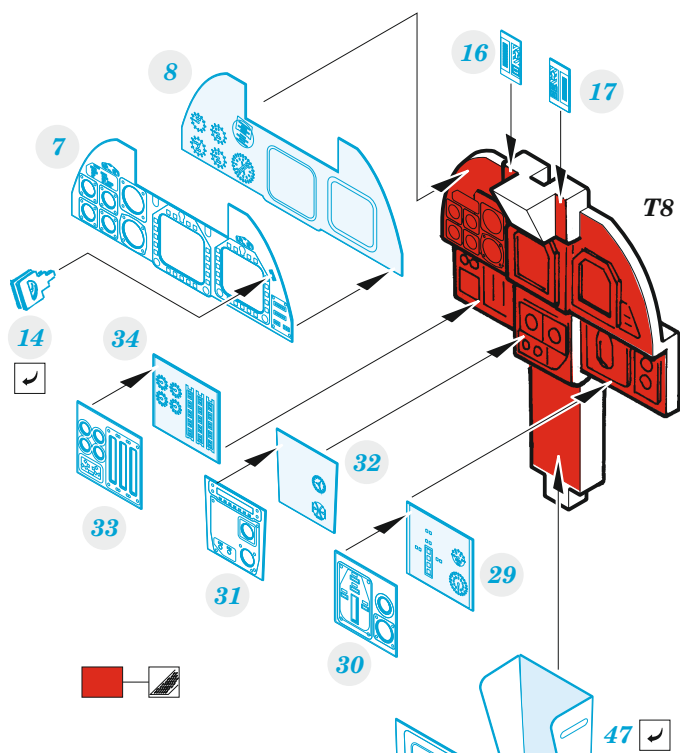

### 1/48

detail set for 1/48 AMK kit • sada detailů pro stavebnici 1/48 AMK

- APPLY EXPRESS MASK AND PAINT BEFORE GLUING  
POUŽIT EXPRESS MASK NABARVIT PŘED SLEPENÍM
- SYMMETRICAL ASSEMBLY  
SYMETRICKÁ MONTÁŽ
- REMOVE  
ODSTRANIT
- GRIND  
OBROUSIT
- DRILL HOLE  
VRTÁT OTVOR
- BEND  
OHNOUT
- OPTION  
VOLBA
- REPLACE  
NAHRADIT
- 1** COLORED ETCHED PARTS  
LEPTANÉ BAREVNÉ DÍLY
- 1** ETCHED PARTS  
LEPTANÉ NEBAREVNÉ DÍLY
- 1** ORIGINAL KIT PARTS  
PŮVODNÍ DÍLY STAVEBNICE

ORIGINAL KIT PARTS  
PŮVODNÍ DÍLY STAVEBNICE

PHOTO-ETCHED PARTS  
LEPTANÉ DÍLY

PARTS TO BE REMOVED  
DÍLY K ODSTRANĚNÍ

FILL  
TMELIT

**do not use**

U8

22 24 19

15