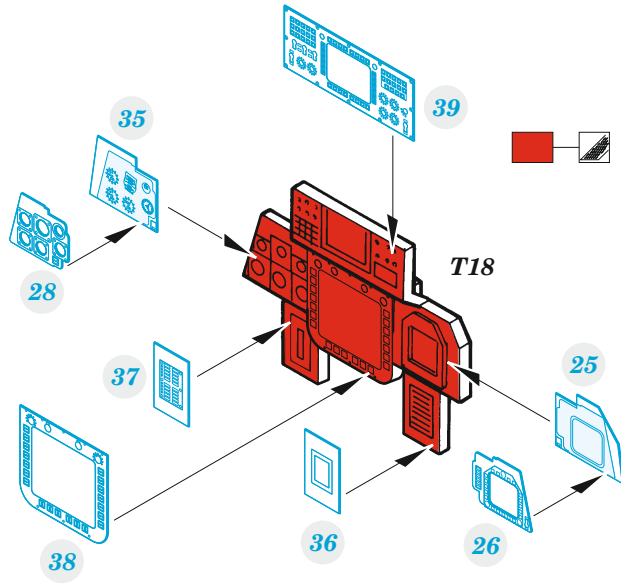

### 1/48

detail set for 1/48 AMK kit • sada detailů pro stavebnici 1/48 AMK

- APPLY EXPRESS MASK AND PAINT BEFORE GLUING  
POUŽIT EXPRESS MASK NABARVIT PŘED SLEPENÍM
- SYMMETRICAL ASSEMBLY  
SYMETRICKÁ MONTÁŽ
- REMOVE  
ODSTRANIT
- GRIND  
OBROUSIT
- DRILL HOLE  
VRTÁT OTVOR
- BEND  
OHNOUT
- OPTION  
VOLBA
- REPLACE  
NAHRADIT
- 1** COLORED ETCHED PARTS  
LEPTANÉ BAREVNÉ DÍLY
- 1** ETCHED PARTS  
LEPTANÉ NEBAREVNÉ DÍLY
- 1** ORIGINAL KIT PARTS  
PŮVODNÍ DÍLY STAVEBNICE

ORIGINAL KIT PARTS  
PŮVODNÍ DÍLY STAVEBNICE

PHOTO-ETCHED PARTS  
LEPTANÉ DÍLY

PARTS TO BE REMOVED  
DÍLY K ODSTRANĚNÍ

FILL  
TMELIT

**do not use**

U8

22 24 19

15