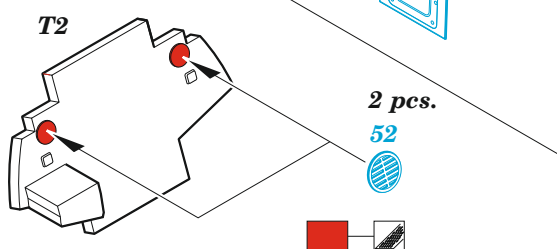

F-14D

eduard

49 1053

1/48

detail set for 1/48 AMK kit • sada detailů pro stavebnici 1/48 AMK

- APPLY EXPRESS MASK AND PAINT BEFORE GLUING
  POUŽIT EXPRESS MASK NABARVIT PŘED SLEPENÍM
- SYMMETRICAL ASSEMBLY
  SYMETRICKÁ MONTÁŽ
- REMOVE
  ODSTRANIT
- GRIND
  OBROUSIT
- DRILL HOLE
  VRTÁT OTVOR
- BEND
  OHNOUT
- OPTION
  VOLBA
- REPLACE
  NAHRADIT
- **1** COLORED ETCHED PARTS
  LEPTANÉ BAREVNÉ DÍLY
- **1** ETCHED PARTS
  LEPTANÉ NEBAREVNÉ DÍLY
- **1** ORIGINAL KIT PARTS
  PŮVODNÍ DÍLY STAVEBNICE

ORIGINAL KIT PARTS
PŮVODNÍ DÍLY STAVEBNICE

PHOTO-ETCHED PARTS
LEPTANÉ DÍLY

PARTS TO BE REMOVED
DÍLY K ODSTRANĚNÍ

FILL
TMELIT