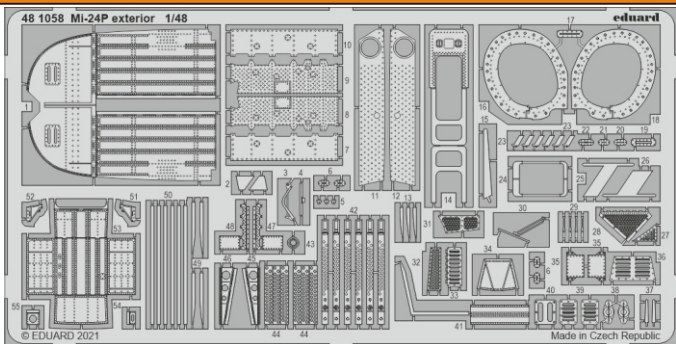

Mi-24P exterior

eduard

48 1058

1/48

detail set for ZVEZDA 1/48 kit • sada detailů pro stavebnici ZVEZDA 1/48

- APPLY EXPRESS MASK AND PAINT BEFORE GLUING
POUŽIT EXPRESS MASK NABARVIT PŘED SLEPENÍM
 - SYMMETRICAL ASSEMBLY
SYMETRICKÁ MONTÁŽ
 - REMOVE
ODSTRANIT
 - GRIND
OBROUSIT
 - DRILL HOLE
VRTAT OTVOR
 - COLORED ETCHED PARTS
LEPTANÉ BAREVNÉ DÍLY
 - ETCHED PARTS
LEPTANÉ NEBAREVNÉ DÍLY
 - ORIGINAL KIT PARTS
PŮVODNÍ DÍLY STAVEBNICE
- BEND
OHNOUT
 - OPTION
VOLBA
 - REPLACE
NAHRADIT

ORIGINAL KIT PARTS PŮVODNÍ DÍLY STAVEBNICE	PHOTO-ETCHED PARTS LEPTANÉ DÍLY	PARTS TO BE REMOVED DÍLY K ODSTRANĚNÍ	FILL TMELIT
---	------------------------------------	--	----------------