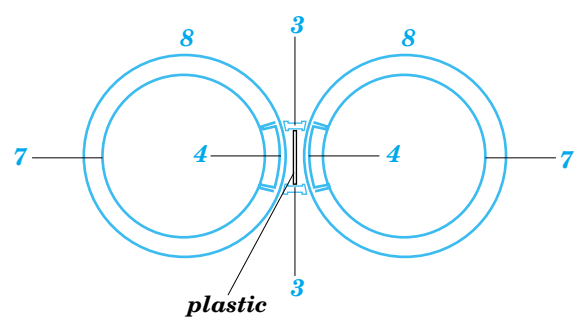

2 pcs

ORIGINAL KIT PARTS
PŮVODNÍ DÍLY STAVEBNICE

PHOTO-ETCHED PARTS
LEPTANÉ DÍLY

PARTS TO BE REMOVED
DÍLY K ODSTRANĚNÍ

FILL
TMELIT

1.)
2 sets

2.)
2 sets

3.)

4.)

24 pcs 9

8, 9

4

5.)

Kit parts 20, 21

plastic
∅ = 0,5mm
l = 7mm

References : Archiv-Press - MiG-25
AJ-Press - Monografie lotnizce - Mig-25, MiG-31