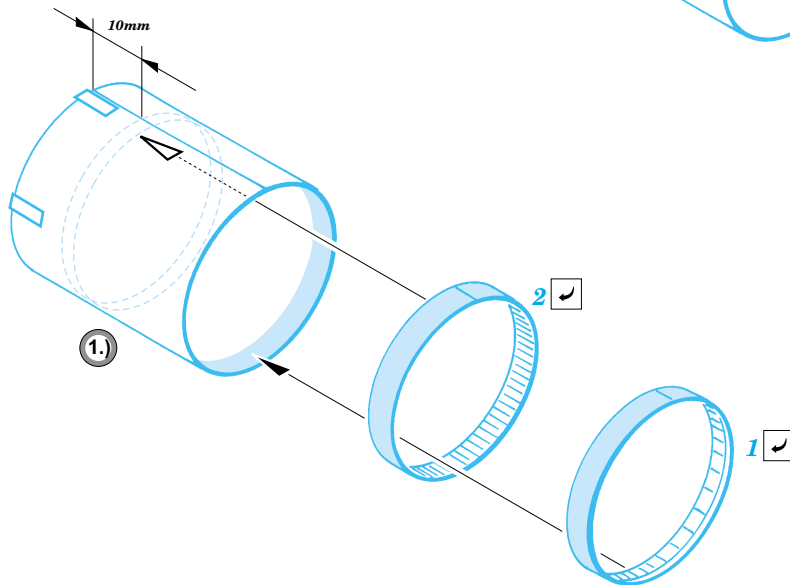

MiG-25 Foxbat A exhaust

eduard

48 509

1/48 scale detail set for Revell • sada detailů pro model 1/48 Revell

- APPLY EXPRESS MASK AND PAINT BEFORE GLUING
POUŽIT EXPRESS MASK NABARVIT PŘED SLEPENÍM
- SYMMETRICAL ASSEMBLY
SYMETRICKÁ MONTÁŽ
- REMOVE
ODSTRANIT
- GRIND
OBROUSIT
- DRILL HOLE
VRTAT OTVOR
- BEND
OHNOUT
- OPTION
VOLBA
- REPLACE
NAHRADIT

2 pcs

ORIGINAL KIT PARTS
PŮVODNÍ DÍLY STAVEBNICE

PHOTO-ETCHED PARTS
LEPTANÉ DÍLY

PARTS TO BE REMOVED
DÍLY K ODSTRANĚNÍ

FILL
TMELIT

1.)
2 sets

2.)
2 sets

3.)