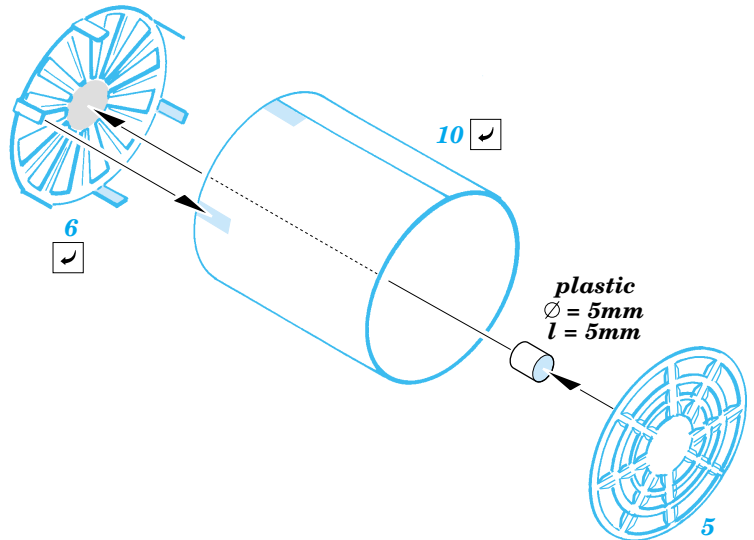

MiG-25 Foxbat A exhaust

eduard

48 509

1/48 scale detail set for Revell • sada detailů pro model 1/48 Revell

- APPLY EXPRESS MASK AND PAINT BEFORE GLUING
POUŽIT EXPRESS MASK NABARVIT PŘED SLEPENÍM
- SYMMETRICAL ASSEMBLY
SYMETRICKÁ MONTÁŽ
- REMOVE
ODSTRANIT
- GRIND
OBROUSIT
- DRILL HOLE
VRTAT OTVOR
- BEND
OHNOUT
- OPTION
VOLBA
- REPLACE
NAHRADIT

2 pcs

ORIGINAL KIT PARTS
PŮVODNÍ DÍLY STAVEBNICE

PHOTO-ETCHED PARTS
LEPTANÉ DÍLY

PARTS TO BE REMOVED
DÍLY K ODSTRANĚNÍ

FILL
TMELIT

1.)
2 sets

2.)
2 sets

3.)

4.)

24 pcs 9

8, 9

4

5.)

Kit parts 20, 21

plastic
∅ = 0,5mm
l = 7mm

References : Archiv-Press - MiG-25
AJ-Press - Monografie lotnizce - Mig-25, MiG-31