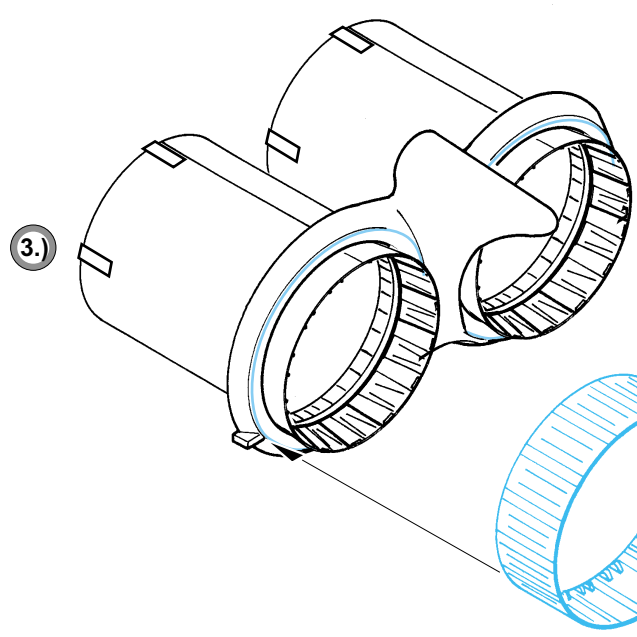

4.)

24 pcs 9

8, 9

4

5.)

Kit parts 20, 21

plastic
∅ = 0,5mm
l = 7mm

References : Archiv-Press - MiG-25
AJ-Press - Monografie lotnizce - Mig-25, MiG-31