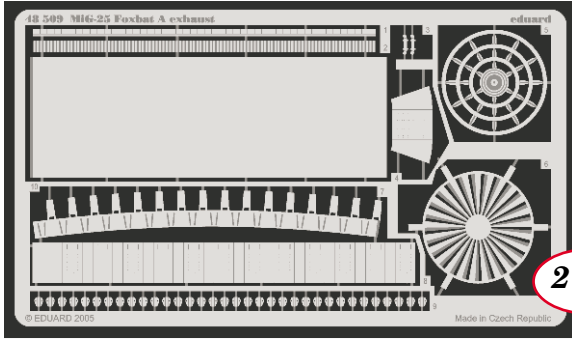

MiG-25 Foxbat A exhaust

eduard

48 509

1/48 scale detail set for Revell • sada detailů pro model 1/48 Revell

- APPLY EXPRESS MASK AND PAINT BEFORE GLUING
POUŽIT EXPRESS MASK NABARVIT PŘED SLEPENÍM
- SYMMETRICAL ASSEMBLY
SYMETRICKÁ MONTÁŽ
- REMOVE
ODSTRANIT
- GRIND
OBROUSIT
- DRILL HOLE
VRTAT OTVOR
- BEND
OHNOUT
- OPTION
VOLBA
- REPLACE
NAHRADIT

2 pcs

ORIGINAL KIT PARTS
PŮVODNÍ DÍLY STAVEBNICE

PHOTO-ETCHED PARTS
LEPTANÉ DÍLY

PARTS TO BE REMOVED
DÍLY K ODSTRANĚNÍ

FILL
TMELIT

1.)
2 sets

2.)
2 sets

3.)