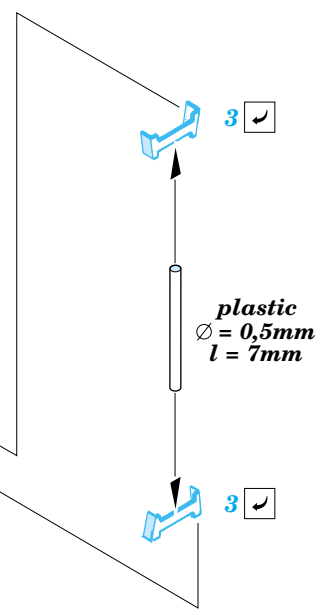

2 pcs

ORIGINAL KIT PARTS
PŮVODNÍ DÍLY STAVEBNICE

PHOTO-ETCHED PARTS
LEPTANÉ DÍLY

PARTS TO BE REMOVED
DÍLY K ODSTRANĚNÍ

FILL
TMELIT

1.)
2 sets

2.)
2 sets

3.)

4.)

24 pcs 9

8, 9

4

5.)

Kit parts 20, 21

plastic
∅ = 0,5mm
l = 7mm

References : Archiv-Press - MiG-25
AJ-Press - Monografie lotnizce - Mig-25, MiG-31