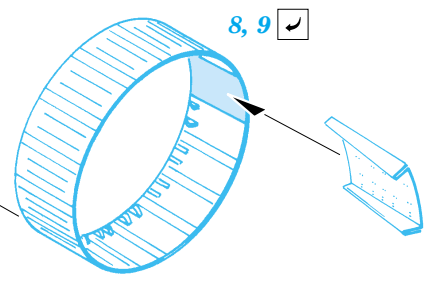

2 pcs

ORIGINAL KIT PARTS
PŮVODNÍ DÍLY STAVEBNICE

PHOTO-ETCHED PARTS
LEPTANÉ DÍLY

PARTS TO BE REMOVED
DÍLY K ODSTRANĚNÍ

FILL
TMELIT

1.)
2 sets

2.)
2 sets

3.)

4.)

24 pcs 9

8, 9

4

5.)

Kit parts 20, 21

plastic
∅ = 0,5mm
l = 7mm

References : Archiv-Press - MiG-25
AJ-Press - Monografie lotnizce - Mig-25, MiG-31