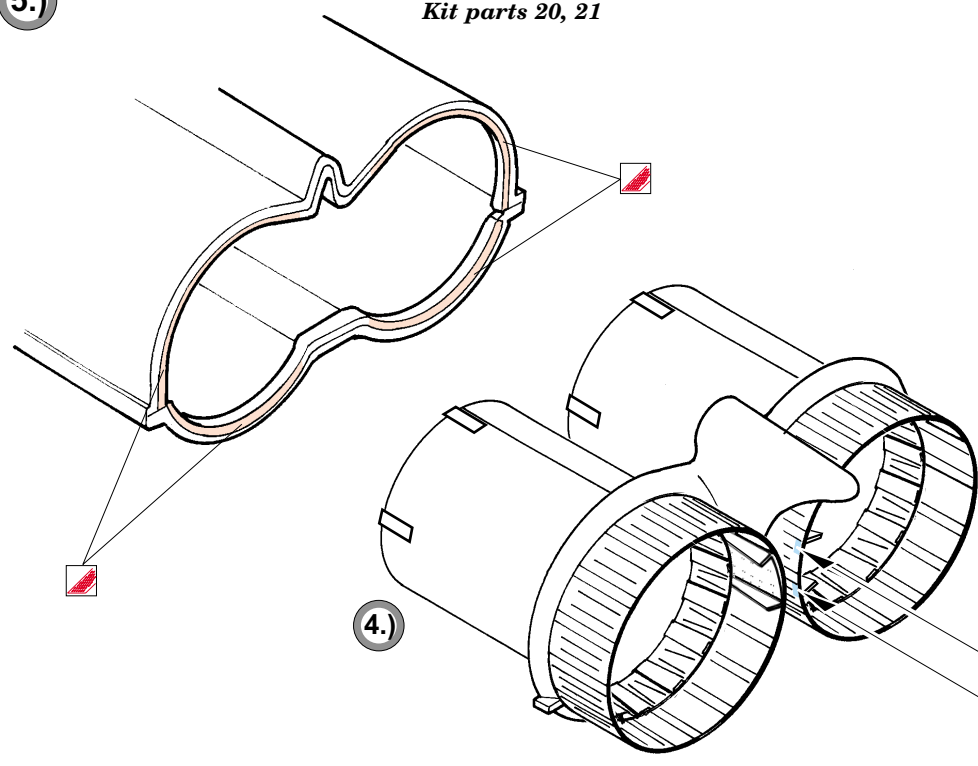

2 pcs

ORIGINAL KIT PARTS
PŮVODNÍ DÍLY STAVEBNICE

PHOTO-ETCHED PARTS
LEPTANÉ DÍLY

PARTS TO BE REMOVED
DÍLY K ODSTRANĚNÍ

FILL
TMELIT

1.)
2 sets

2.)
2 sets

3.)

4.)

24 pcs 9

8, 9

4

5.)

Kit parts 20, 21

plastic
∅ = 0,5mm
l = 7mm

References : Archiv-Press - MiG-25
AJ-Press - Monografie lotnizce - Mig-25, MiG-31