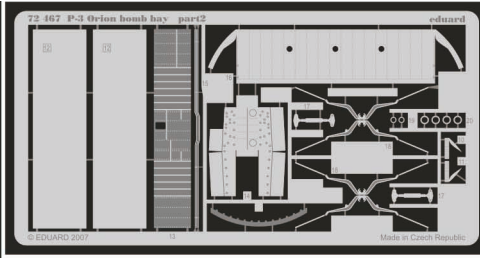

P-3 Orion bomb bay

eduard

72 467

1/72 scale detail set for **HASEGAWA** kit • sada detailů pro model 1/72 **HASEGAWA**

- ★ APPLY EXPRESS MASK AND PAINT BEFORE GLUING
POUŽIT EXPRESS MASK NABARVIT PŘED SLEPENÍM
- ☯ SYMMETRICAL ASSEMBLY
SYMETRICKÁ MONTÁŽ
- ☐ REMOVE
ODSTRANIT
- ☐ GRIND
OBROUSIT
- ☐ DRILL HOLE
VRTAT OTVOR
- ↪ BEND
OHNOUT
- ❓ OPTION
VOLBA
- Ⓜ REPLACE
NAHRADIT

ORIGINAL KIT PARTS
PŮVODNÍ DÍLY STAVEBNICE

PHOTO-ETCHED PARTS
LEPTANÉ DÍLY

PARTS TO BE REMOVED
DÍLY K ODSTRANĚNÍ

FILL
TMELIT