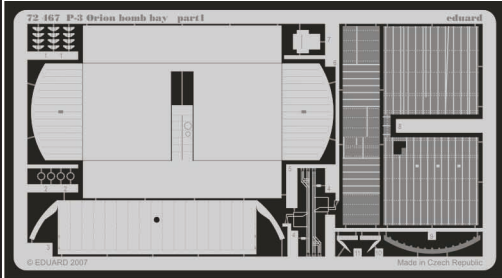

P-3 Orion bomb bay

eduard

72 467

1/72 scale detail set for **HASEGAWA** kit • sada detailů pro model 1/72 **HASEGAWA**

- ★ APPLY EXPRESS MASK AND PAINT BEFORE GLUING
POUŽIT EXPRESS MASK NABARVIT PŘED SLEPENÍM
- ☯ SYMMETRICAL ASSEMBLY
SYMETRICKÁ MONTÁŽ
- ☐ REMOVE
ODSTRANIT
- ☐ GRIND
OBROUSIT
- ☐ DRILL HOLE
VRTAT OTVOR
- ↪ BEND
OHNOUT
- ❓ OPTION
VOLBA
- Ⓜ REPLACE
NAHRADIT

ORIGINAL KIT PARTS
PŮVODNÍ DÍLY STAVEBNICE

PHOTO-ETCHED PARTS
LEPTANÉ DÍLY

PARTS TO BE REMOVED
DÍLY K ODSTRANĚNÍ

FILL
TMELIT