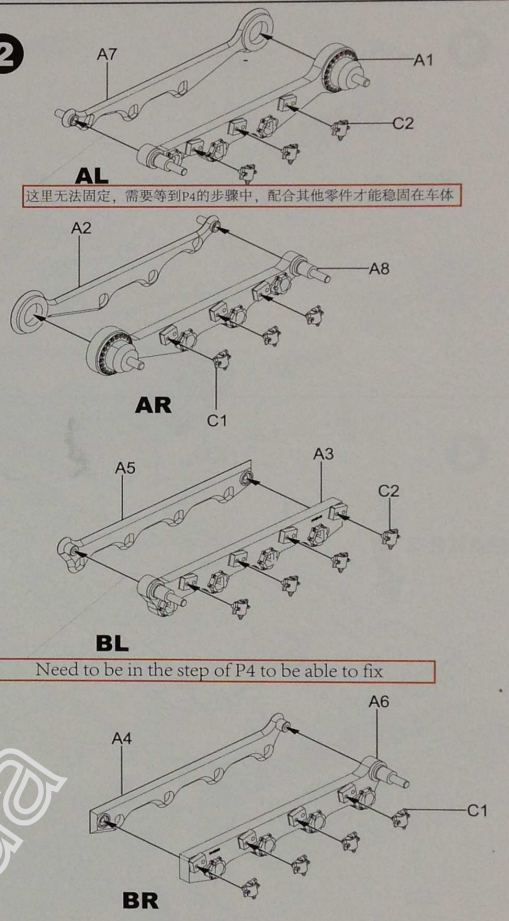

JASON 2022
Border

部品图 Parts

1

MAKE 8

P3

2

AL

这里无法固定, 需要等到P4的步骤中, 配合其他零件才能稳固在车体

AR

BL

Need to be in the step of P4 to be able to fix

BR

3

AR ↔ AL

BR ↔ BL

C15