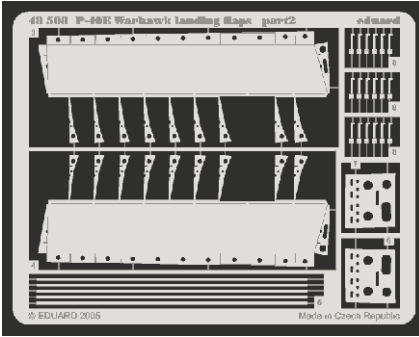

P-40E Warhawk landing flaps

eduard

1/48 scale detail set for HASEGAWA kit • sada detailů pro model HASEGAWA 1/48

48 508

- APPLY EXPRESS MASK AND PAINT BEFORE GLUING
POUŽIT EXPRESS MASK NABARVIT PŘED SLEPENÍM
- SYMMETRICAL ASSEMBLY
SYMETRICKÁ MONTÁŽ
- REMOVE
ODSTRANIT
- GRIND
OBROUSIT
- DRILL HOLE
VRTAT OTVOR
- BEND
OHNOUT
- OPTION
VOLBA
- REPLACE
NAHRADIT

ORIGINAL KIT PARTS
PŮVODNÍ DÍLY STAVEBNICE

PHOTO-ETCHED PARTS
LEPTANÉ DÍLY

PARTS TO BE REMOVED
DÍLY K ODSTRANĚNÍ

FILL
TMELIT