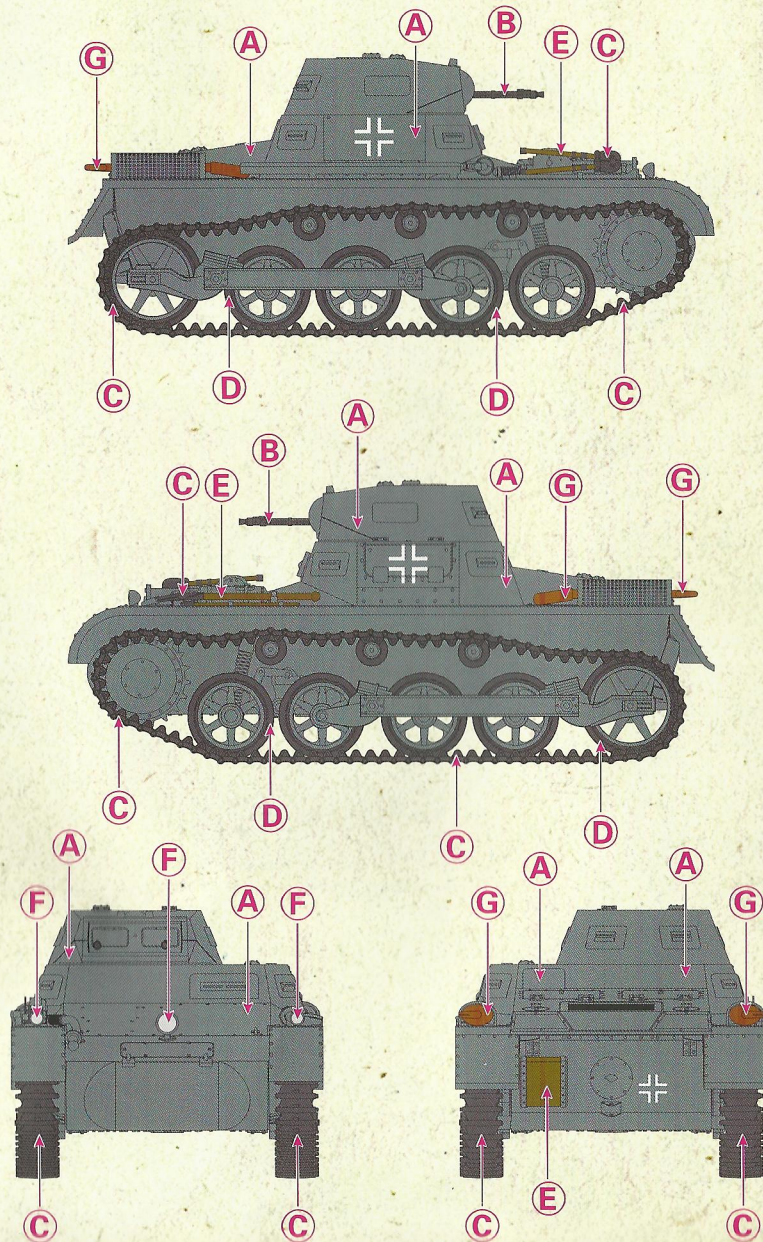

1/72 二战德国一号坦克A型 早期型

Pz.kpfw.I Ausf.A Early Production

上色指示 Paints required 塗装指示

A	德国灰色	German grey	ジャーマングレイ
B	枪金属色	Gun Metal	ガンメタル
C	金属灰色	Metallic grey	メタリックグレイ
D	哑光黑色	Flat black	フラットブラック
E	木棕色	Wood brown	ウッドブラウン
F	银色	Silver	シルバー
G	红棕色	Red brown	レッドブラウン