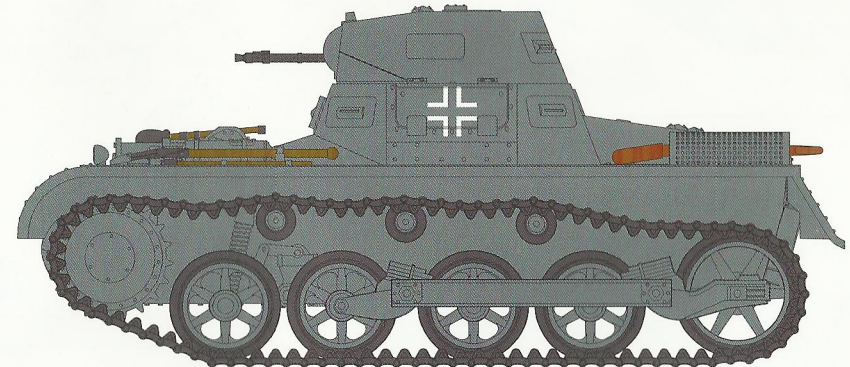

1/72 二战德国一号坦克A型 早期型

Pz.kpfw.I Ausf.A Early Production

上色指示 Paints required 塗装指示

A	德国灰色	German grey	ジャーマングレイ
B	枪金属色	Gun Metal	ガンメタル
C	金属灰色	Metallic grey	メタリックグレイ
D	哑光黑色	Flat black	フラットブラック
E	木棕色	Wood brown	ウッドブラウン
F	银色	Silver	シルバー
G	红棕色	Red brown	レッドブラウン