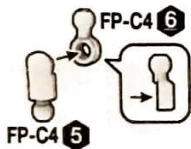

2組作る
Build two sets.

※組み立て説明内では、—で分けたパーツ記号で説明しています。
* The runner symbols in the instruction manual indicate the runners divided with the — lines as seen below.

左腕 Left arm

ハンドパーツ Hand parts

2組作る
Build two sets.

◆胸部、脚部を取り付けます。
* Attach the arms and legs

後頭部・首パーツ
Back of the head / neck parts

※各2個付属しています。
* Included 2 sets.

首パーツは可動タイプを選択できます。
Choose whether or not to assemble the moving neck parts.

左右可動
Right-and-left movements

前後可動
Back-and-forth movements

A 左右可動
Right-and-left movements

B 前後可動
Back-and-forth movements

※選んで取り付けます。
* Select a part to attach.

◆このパーツは3OMSシリーズの各キャラクター素体(別売り)に付属の各フェイスパーツの代わりとして使用できます。

* This part can be used in a character base body (sold separately) from the 3OMS series instead of the included each face part.

▶ 3OMS・30MM シリーズ別売り商品の各武器パーツなどを持つことができます。
Weapon parts from separately sold 3OMS/30MM products can be equipped.

※説明は一例です。
形状により取り付けられない商品がございます。
* The image is an example.
Some products may not be attached depending on the shape.