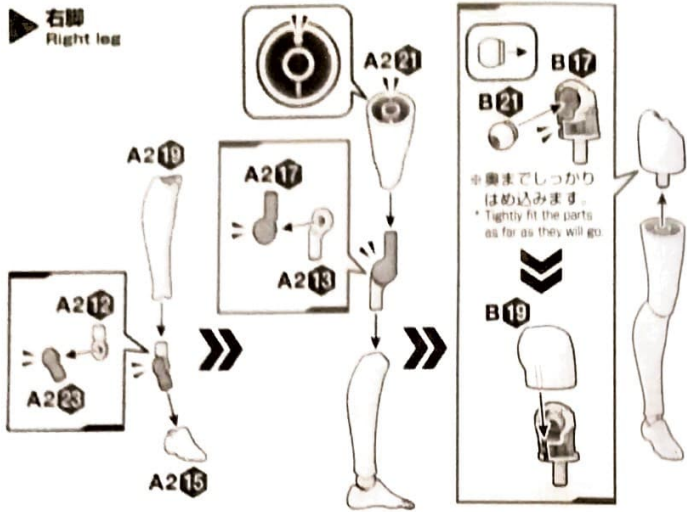

* The image is an example. Some products may not be attached depending on the shape.

右腕 Right arm

パーツの向きや形状に注意してください。
Make sure that the parts are facing the right ways and in the right positions.

ハンドパーツ Hand parts

2組作る
Build two sets.

※組み立て説明内では、—で分けたパーツ記号で説明しています。
* The runner symbols in the instruction manual indicate the runners divided with the — lines as seen below.

左腕 Left arm

ハンドパーツ Hand parts

2組作る
Build two sets.

◆胸部、脚部を取り付けます。
* Attach the arms and legs

後頭部・首パーツ
Back of the head / neck parts

※各2個付属しています。
* Included 2 sets.

首パーツは可動タイプを選択できます。
Choose whether or not to assemble the moving neck parts.

左右可動
Right-and-left movements