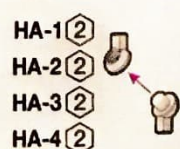

ハンドパーツ Hand parts

2組作る
Build two sets.

4組作る
Build four sets.