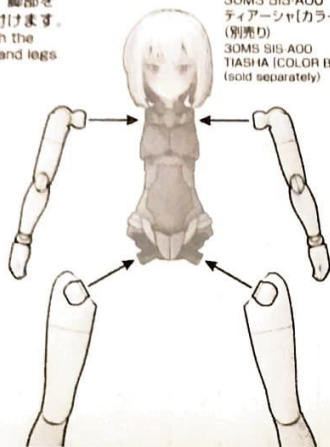

* The image is an example. Some products may not be attached depending on the shape.

右腕 Right arm

パーツの向きや形状に注意してください。
Make sure that the parts are facing the right ways and in the right positions.

ハンドパーツ Hand parts

2組作る
Build two sets.

※組み立て説明内では、—で分けたパーツ記号で説明しています。
* The runner symbols in the instruction manual indicate the runners divided with the — lines as seen below.

左腕 Left arm

ハンドパーツ Hand parts

2組作る
Build two sets.

4組作る
Build four sets.

06-30
30MS
オプションボディパーツ
アーム&レッグパーツ
[カラーB]

※キャンペーンを実施する場合があります。
応答する際に使用するものと違ってあてはまらない場合があります。(Valid only in Japan.)

●この商品には、「30MS オプションボディパーツ アームパーツ&レッグパーツ[カラーB]」が1セットのみ入っています。
● This package contains one set of "30MS OPTION BODY PARTS ARM PARTS & LEG PARTS [COLOR B]" only

◆胸部、脚部を取り付けます。
* Attach the arms and legs

後頭部・首パーツ
Back of the head / neck parts

※各2個付属しています。
* Included 2 sets.

首パーツは可動タイプを選択できます。
Choose whether or not to assemble the moving neck parts.

左右可動
Right-and-left movements