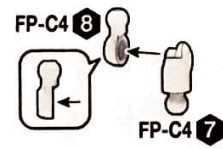

* The image is an example. Some products may not be attached depending on the shape.

右腕 Right arm

パーツの向きや形状に注意してください。
Make sure that the parts are facing the right ways and in the right positions.

ハンドパーツ Hand parts

2組作る
Build two sets.

※組み立て説明内では、—で分けたパーツ記号で説明しています。
* The runner symbols in the instruction manual indicate the runners divided with the — lines as seen below.

左腕 Left arm

ハンドパーツ Hand parts

2組作る
Build two sets.

◆胸部、脚部を取り付けます。
* Attach the arms and legs

後頭部・首パーツ
Back of the head / neck parts

※各2個付属しています。
* Included 2 sets.

首パーツは可動タイプを選択できます。
Choose whether or not to assemble the moving neck parts.

左右可動
Right-and-left movements

前後可動
Back-and-forth movements

A 左右可動
Right-and-left movements

B 前後可動
Back-and-forth movements

※選んで取り付けます。
* Select a part to attach.

◆このパーツは3OMSシリーズの各キャラクター素体(別売り)に付属の各フェイスパーツの代わりとして使用できます。

* This part can be used in a character base body (sold separately) from the 3OMS series instead of the included each face part.