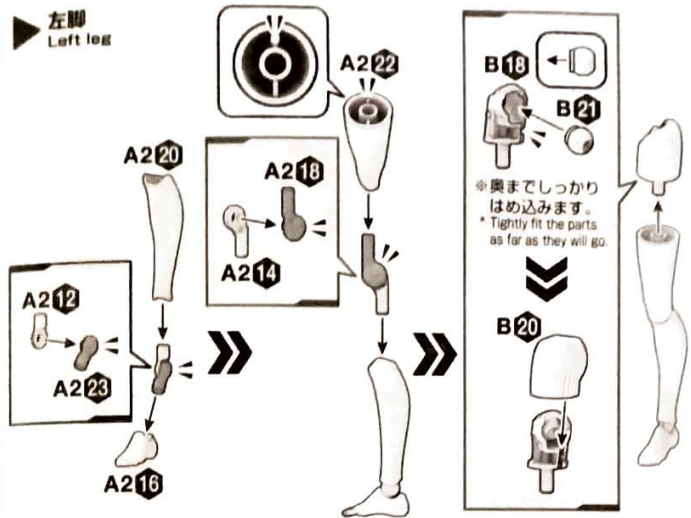

* The image is an example. Some products may not be attached depending on the shape.

右腕 Right arm

パーツの向きや形状に注意してください。
Make sure that the parts are facing the right ways and in the right positions.

ハンドパーツ Hand parts

2組作る
Build two sets.

※組み立て説明内では、—で分けたパーツ記号で説明しています。
* The runner symbols in the instruction manual indicate the runners divided with the — lines as seen below.

左腕 Left arm

ハンドパーツ Hand parts

2組作る
Build two sets.

◆胸部、脚部を取り付けます。
* Attach the arms and legs

後頭部・首パーツ
Back of the head / neck parts

※各2個付属しています。
* Included 2 sets.

首パーツは可動タイプを選択できます。
Choose whether or not to assemble the moving neck parts.

左右可動
Right-and-left movements