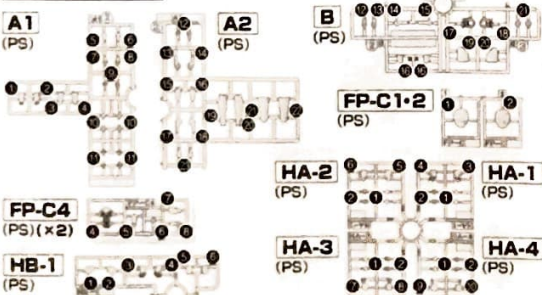

◆胸部、脚部を取り付けます。
* Attach the arms and legs

後頭部・首パーツ
Back of the head / neck parts

※各2個付属しています。
* Included 2 sets.

首パーツは可動タイプを選択できます。
Choose whether or not to assemble the moving neck parts.

左右可動
Right-and-left movements

▶ 3OMS・30MM シリーズ別売り商品の各武器パーツなどを持つことができます。
Weapon parts from separately sold 3OMS/30MM products can be equipped.

※説明は一例です。
形状により取り付けられない商品がございます。
* The image is an example.
Some products may not be attached depending on the shape.

30MM 1/144
eEXM-17 アルト
[ホワイト](別売り)
30MM 1/144 eEXM-17 ALTO
[WHITE] (sold separately)

©BANDAI SPIRITS 2019

PARTS LIST

◆本商品は精密な加工を施している為、製造工程上、部品形状には多少の差異がございます。
* Intricate processing may create small differences in the parts during manufacturing.