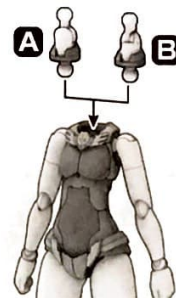

* The image is an example. Some products may not be attached depending on the shape.

右腕 Right arm

パーツの向きや形状に注意してください。
Make sure that the parts are facing the right ways and in the right positions.

ハンドパーツ Hand parts

◆胸部、脚部を取り付けます。
* Attach the arms and legs

後頭部・首パーツ
Back of the head / neck parts

※各2個付属しています。
* Included 2 sets.

首パーツは可動タイプを選択できます。
Choose whether or not to assemble the moving neck parts.

左右可動
Right-and-left movements

前後可動
Back-and-forth movements

A 左右可動
Right-and-left movements

B 前後可動
Back-and-forth movements

※選んで取り付けます。
* Select a part to attach.

◆このパーツは3OMSシリーズの各キャラクター素体(別売り)に付属の各フェイスパーツの代わりとして使用できます。

* This part can be used in a character base body (sold separately) from the 3OMS series instead of the included each face part.