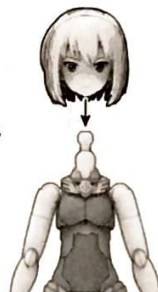

* The image is an example. Some products may not be attached depending on the shape.

右腕 Right arm

パーツの向きや形状に注意してください。
Make sure that the parts are facing the right ways and in the right positions.

ハンドパーツ Hand parts

4組作る
Build four sets.

06-30
30MS
オプションボディパーツ
アーム&レッグパーツ
[カラーB]

※キャンペーンを実施する場合があります。
応答する際に使用するものと違ってあてはまらない場合があります。(Valid only in Japan.)

●この商品には、「30MS オプションボディパーツ アームパーツ&レッグパーツ[カラーB]」が1セットのみ入っています。
● This package contains one set of "30MS OPTION BODY PARTS ARM PARTS & LEG PARTS [COLOR B]" only

◆胸部、脚部を取り付けます。
* Attach the arms and legs

後頭部・首パーツ
Back of the head / neck parts

※各2個付属しています。
* Included 2 sets.

首パーツは可動タイプを選択できます。
Choose whether or not to assemble the moving neck parts.

左右可動
Right-and-left movements

前後可動
Back-and-forth movements

A 左右可動
Right-and-left movements

B 前後可動
Back-and-forth movements

※選んで取り付けます。
* Select a part to attach.

◆このパーツは3OMSシリーズの各キャラクター素体(別売り)に付属の各フェイスパーツの代わりとして使用できます。

* This part can be used in a character base body (sold separately) from the 3OMS series instead of the included each face part.