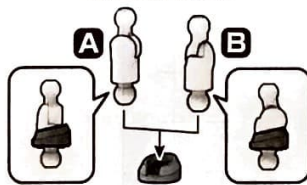

A 左右可動
Right-and-left movements

B 前後可動
Back-and-forth movements

※選んで取り付けます。
* Select a part to attach.