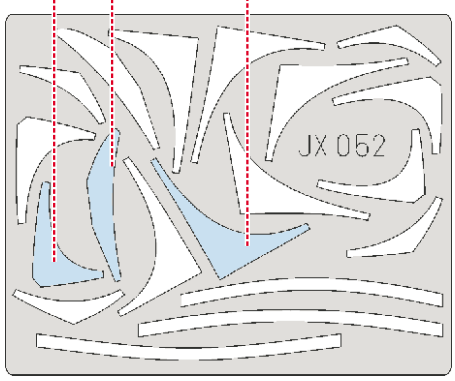

eduard  
MASK

# F-15E Strike Eagle 1/32

The die-cut mask for accurate canopy frame painting of the  
*Tamiya* scale 1/32 KIT

JX 052

5.) INTERIOR COLOR

6.) RUBBER COLOR

7.) REMOVE MASK

8.)

9.)

10.)

11.)

12.)

CAMOUFLAGE COLOR

**REFERENCES:** Windrow & Greene - WINGS No.1 - F-15E Strike Eagle  
 Replic #25 / septembre 1993  
 Detail Scale #14  
 Squadron / In Action #1024  
 Verlinden Lock on #22