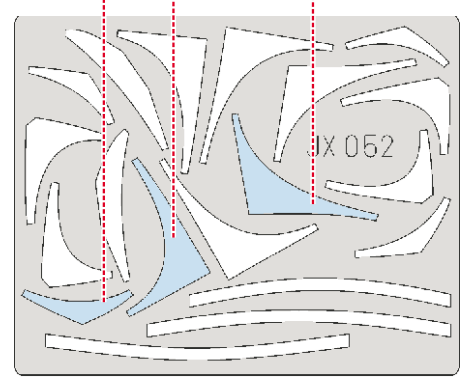

eduard  
MASK

# F-15E Strike Eagle 1/32

The die-cut mask for accurate canopy frame painting of the  
*Tamiya* scale 1/32 KIT

JX 052

5.) INTERIOR COLOR

6.) RUBBER COLOR

7.) REMOVE MASK

8.)

9.)

10.)

11.)

12.)

CAMOUFLAGE COLOR

**REFERENCES:** Windrow & Greene - WINGS No.1 - F-15E Strike Eagle  
 Replic #25 / septembre 1993  
 Detail Scale #14  
 Squadron / In Action #1024  
 Verlinden Lock on #22