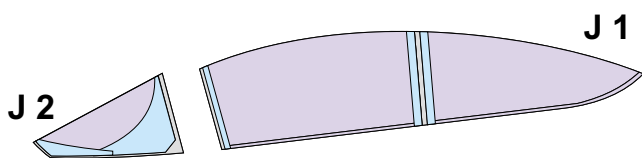

10.)

11.)

12.)

CAMOUFLAGE COLOR

**REFERENCES:** Windrow & Greene - WINGS No.1 - F-15E Strike Eagle  
 Replic #25 / septembre 1993  
 Detail Scale #14  
 Squadron / In Action #1024  
 Verlinden Lock on #22