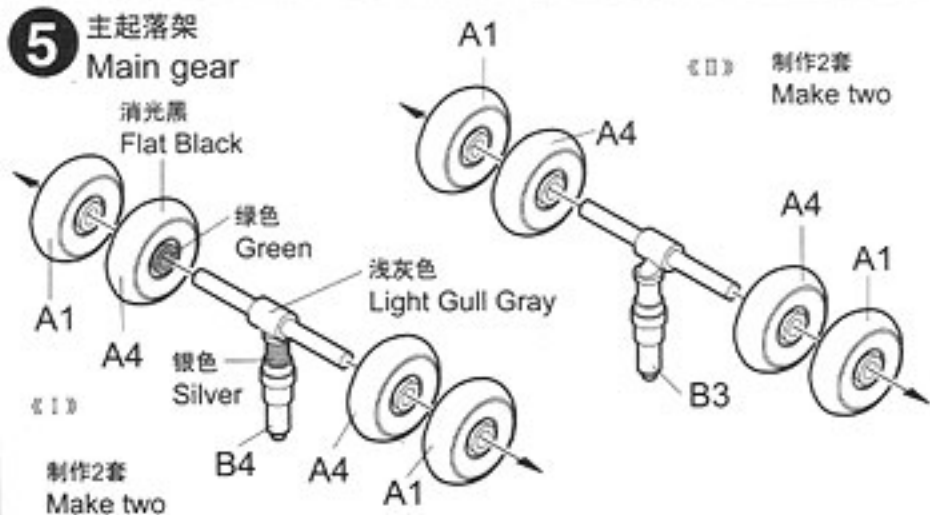

# 2 机腹的组装 Lower fuselage

# 3 机尾组装 Tail assembly

**4** 前起落架  
Nose gear

**5** 主起落架  
Main gear

**6** 主起落架的安装  
Attaching main gears

**7** 发动机组装  
Engine assembly

**8** 右侧机翼组装  
Right wing assembly

**9** 左侧机翼组装  
Left wing assembly

**10** 右侧发动机安装  
Attaching right engine

**11** 左侧发动机安装  
Attaching left engine

**12** 机翼的安装  
Attaching wings

**13** 水平尾翼的组装  
Tail stabilizer assembly

**14** 水平尾翼的组装  
Attaching stabilizer