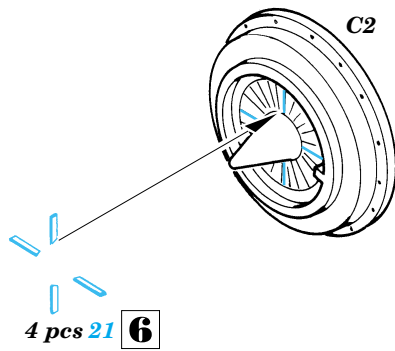

FE159

MiG-15bis

1/48 scale detail set for Tamiya kit • sada detailů pro model Tamiya 1/48

eduard

Print

použité barvy
used colors

- | | |
|------------------------------|--|
| 1 GREY
ŠEDÁ | 5 BLACK
ČERNÁ |
| 2 RED
ČERVENÁ | 6 NATURAL METAL COLOR
BARVA KOVU |
| 3 ALUMINIUM
HLINÍK | 7 BLUE
MODRÁ |
| 4 TAN
BÉ OVÁ | |

- | | |
|--|--|
| | SYMMETRICAL ASSEMBLY
SYMETRICKÁ MONTÁ |
| | REMOVE
ODSTRANIT |
| | BEND
OHNOUT |
| | REPLACE
NAHRADIT |
| | GRIND
OBROUSIT |
| | OPTION
VOLBA |

- | | | | | | | | |
|--|---|--|------------------------------------|--|--|--|----------------|
| | ORIGINAL KIT PARTS
PŮVODNÍ DÍLY STAVEBNICE | | PHOTO-ETCHED PARTS
LEPTANÉ DÍLY | | PARTS TO BE REMOVED
DÍLY K ODSTRANĚNÍ | | FILL
TMELIT |
|--|---|--|------------------------------------|--|--|--|----------------|