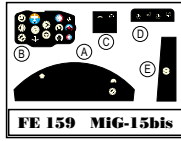

MiG-15bis

1/48 scale detail set for Tamiya kit • sada detailů pro model Tamiya 1/48

eduard