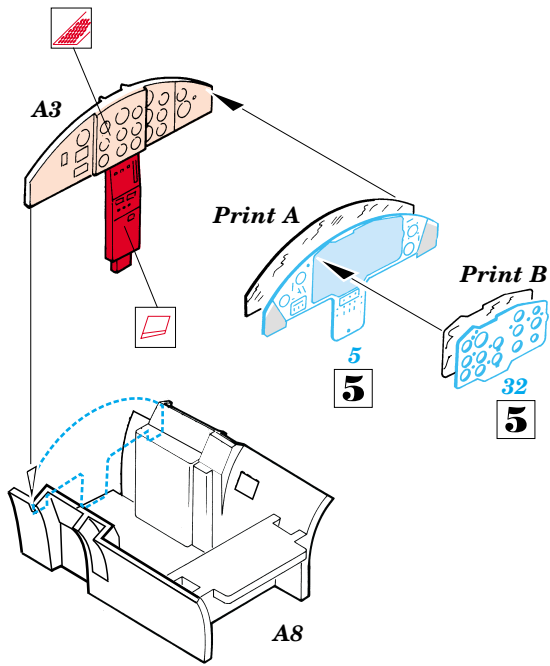

FE159

MiG-15bis

1/48 scale detail set for Tamiya kit • sada detailů pro model Tamiya 1/48

eduard

Print

použité barvy
used colors

- | | |
|------------------------------|--|
| 1 GREY
ŠEDÁ | 5 BLACK
ČERNÁ |
| 2 RED
ČERVENÁ | 6 NATURAL METAL COLOR
BARVA KOVU |
| 3 ALUMINIUM
HLINÍK | 7 BLUE
MODRÁ |
| 4 TAN
BÉ OVÁ | |

- | | |
|--|--|
| | SYMMETRICAL ASSEMBLY
SYMETRICKÁ MONTÁ |
| | REMOVE
ODSTRANIT |
| | BEND
OHNOUT |
| | REPLACE
NAHRADIT |
| | GRIND
OBROUSIT |
| | OPTION
VOLBA |

- | | | | | | | | |
|--|---|--|------------------------------------|--|--|--|----------------|
| | ORIGINAL KIT PARTS
PŮVODNÍ DÍLY STAVEBNICE | | PHOTO-ETCHED PARTS
LEPTANÉ DÍLY | | PARTS TO BE REMOVED
DÍLY K ODSTRANĚNÍ | | FILL
TMELIT |
|--|---|--|------------------------------------|--|--|--|----------------|