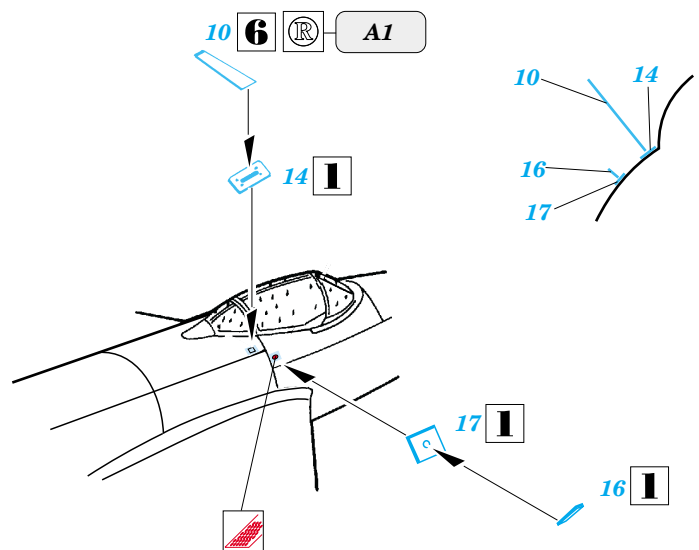

FE159

MiG-15bis

1/48 scale detail set for Tamiya kit • sada detailů pro model Tamiya 1/48

eduard

Print

použité barvy
used colors

- | | |
|------------------------------|--|
| 1 GREY
ŠEDÁ | 5 BLACK
ČERNÁ |
| 2 RED
ČERVENÁ | 6 NATURAL METAL COLOR
BARVA KOVU |
| 3 ALUMINIUM
HLINÍK | 7 BLUE
MODRÁ |
| 4 TAN
BÉ OVÁ | |

- | | |
|--|--|
| | SYMMETRICAL ASSEMBLY
SYMETRICKÁ MONTÁ |
| | REMOVE
ODSTRANIT |
| | BEND
OHNOUT |
| | REPLACE
NAHRADIT |
| | GRIND
OBROUSIT |
| | OPTION
VOLBA |

- | | | | | | | | |
|--|---|--|------------------------------------|--|--|--|----------------|
| | ORIGINAL KIT PARTS
PŮVODNÍ DÍLY STAVEBNICE | | PHOTO-ETCHED PARTS
LEPTANÉ DÍLY | | PARTS TO BE REMOVED
DÍLY K ODSTRANĚNÍ | | FILL
TMELIT |
|--|---|--|------------------------------------|--|--|--|----------------|