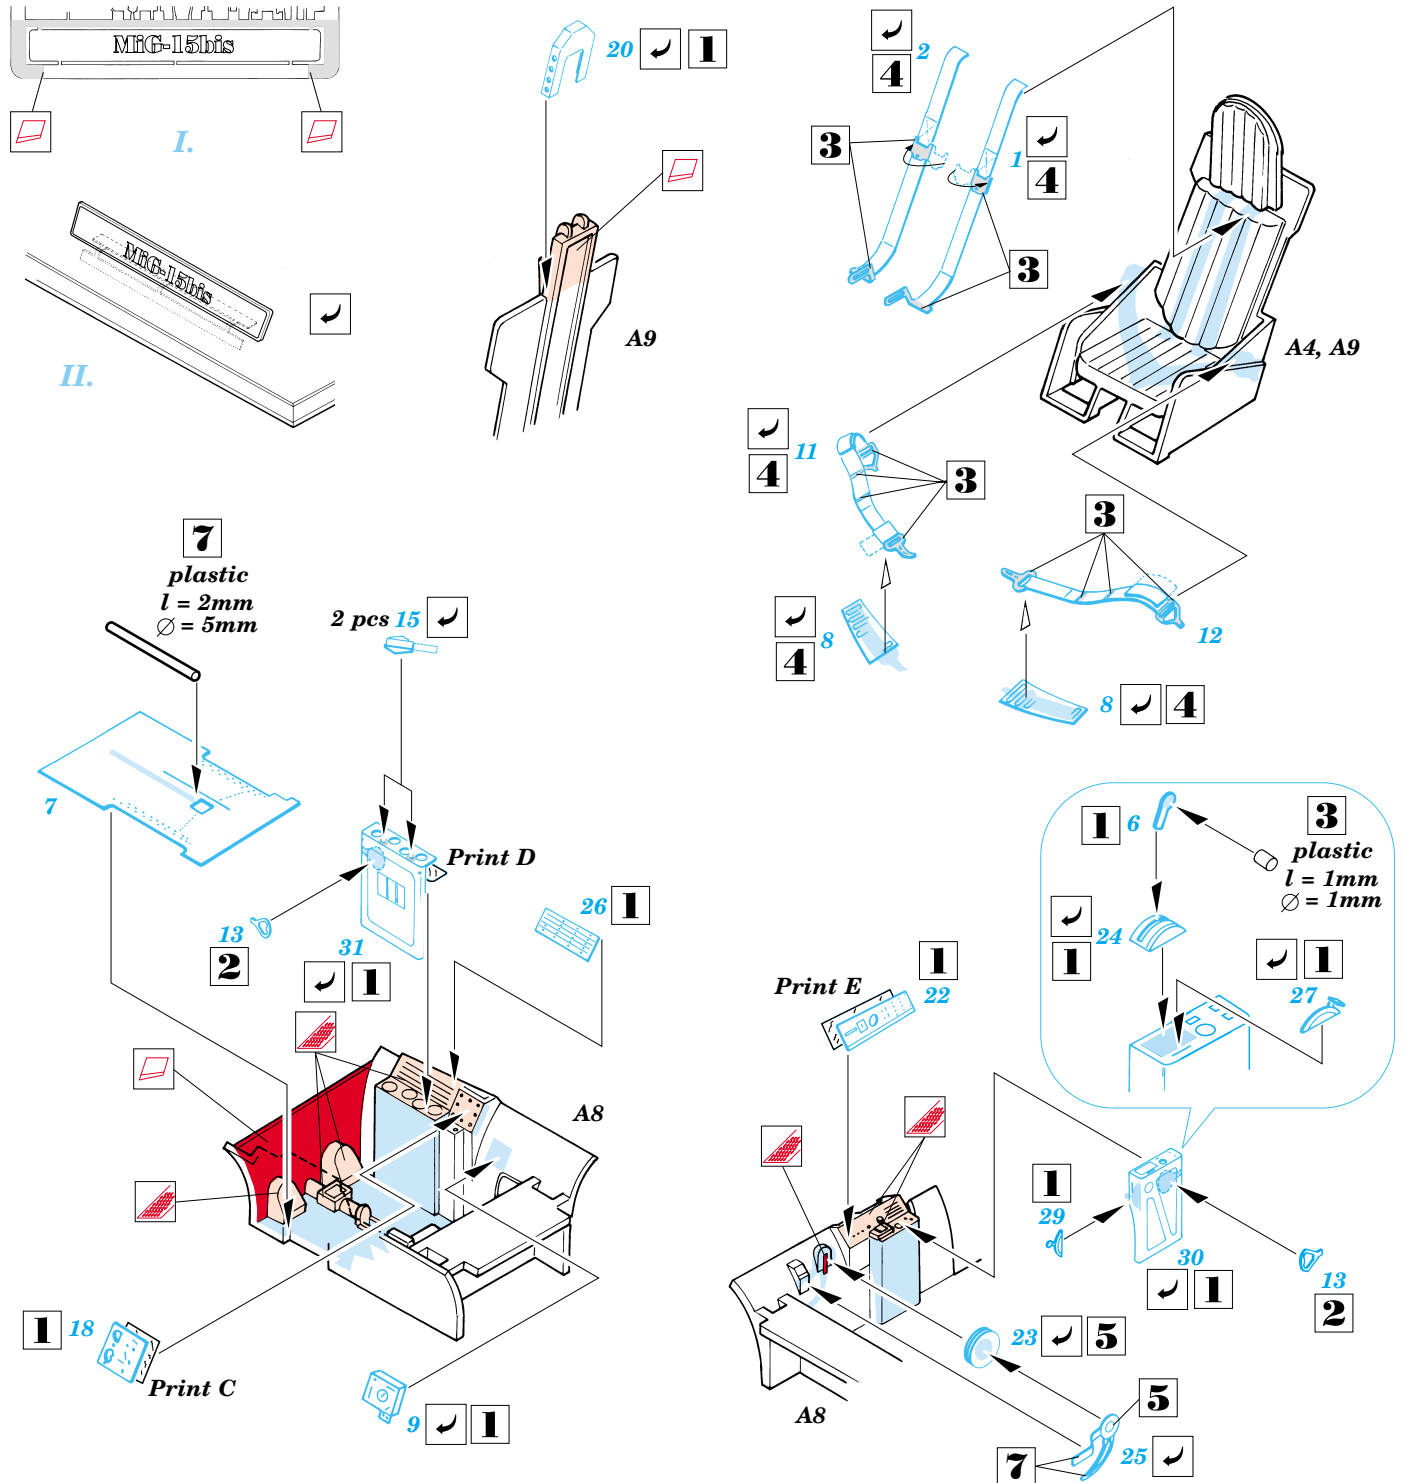

FE159

MiG-15bis

1/48 scale detail set for Tamiya kit • sada detailů pro model Tamiya 1/48

eduard

Print

použité barvy
used colors

- | | |
|------------------------------|--|
| 1 GREY
ŠEDÁ | 5 BLACK
ČERNÁ |
| 2 RED
ČERVENÁ | 6 NATURAL METAL COLOR
BARVA KOVU |
| 3 ALUMINIUM
HLINÍK | 7 BLUE
MODRÁ |
| 4 TAN
BÉ OVÁ | |

- | | |
|--|--|
| | SYMMETRICAL ASSEMBLY
SYMETRICKÁ MONTÁ |
| | REMOVE
ODSTRANIT |
| | BEND
OHNOUT |
| | REPLACE
NAHRADIT |
| | GRIND
OBROUSIT |
| | OPTION
VOLBA |

- | | | | | | | | |
|--|---|--|------------------------------------|--|--|--|----------------|
| | ORIGINAL KIT PARTS
PŮVODNÍ DÍLY STAVEBNICE | | PHOTO-ETCHED PARTS
LEPTANÉ DÍLY | | PARTS TO BE REMOVED
DÍLY K ODSTRANĚNÍ | | FILL
TMELIT |
|--|---|--|------------------------------------|--|--|--|----------------|