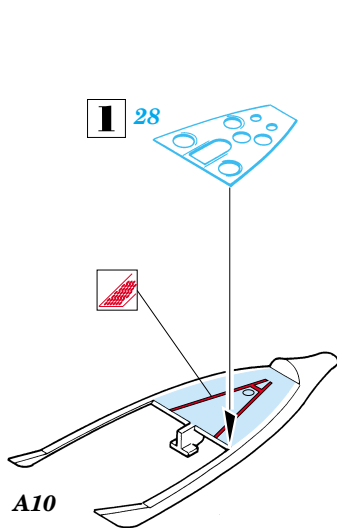

FE159

MiG-15bis

1/48 scale detail set for Tamiya kit • sada detailů pro model Tamiya 1/48

eduard

Print

použité barvy
used colors

- | | |
|------------------------------|--|
| 1 GREY
ŠEDÁ | 5 BLACK
ČERNÁ |
| 2 RED
ČERVENÁ | 6 NATURAL METAL COLOR
BARVA KOVU |
| 3 ALUMINIUM
HLINÍK | 7 BLUE
MODRÁ |
| 4 TAN
BÉ OVÁ | |

- | | |
|--|--|
| | SYMMETRICAL ASSEMBLY
SYMETRICKÁ MONTÁ |
| | REMOVE
ODSTRANIT |
| | BEND
OHNOUT |
| | REPLACE
NAHRADIT |
| | GRIND
OBROUSIT |
| | OPTION
VOLBA |

- | | | | | | | | |
|--|---|--|------------------------------------|--|--|--|----------------|
| | ORIGINAL KIT PARTS
PŮVODNÍ DÍLY STAVEBNICE | | PHOTO-ETCHED PARTS
LEPTANÉ DÍLY | | PARTS TO BE REMOVED
DÍLY K ODSTRANĚNÍ | | FILL
TMELIT |
|--|---|--|------------------------------------|--|--|--|----------------|