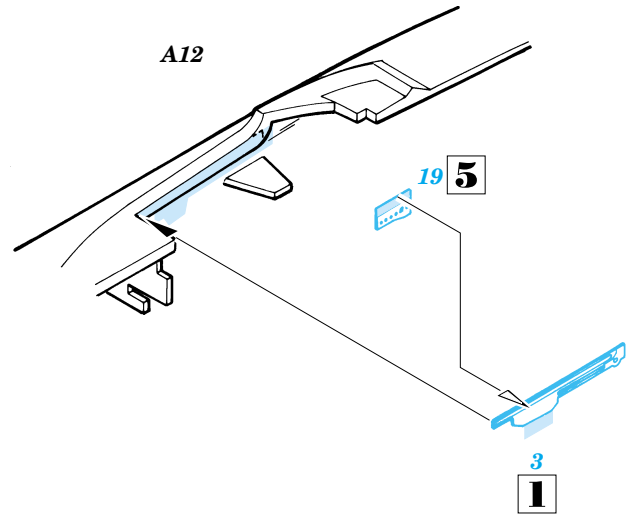

FE159

MiG-15bis

1/48 scale detail set for Tamiya kit • sada detailů pro model Tamiya 1/48

eduard

Print

použité barvy
used colors

- | | |
|------------------------------|--|
| 1 GREY
ŠEDÁ | 5 BLACK
ČERNÁ |
| 2 RED
ČERVENÁ | 6 NATURAL METAL COLOR
BARVA KOVU |
| 3 ALUMINIUM
HLINÍK | 7 BLUE
MODRÁ |
| 4 TAN
BÉ OVÁ | |

- | | |
|--|--|
| | SYMMETRICAL ASSEMBLY
SYMETRICKÁ MONTÁ |
| | REMOVE
ODSTRANIT |
| | BEND
OHNOUT |
| | REPLACE
NAHRADIT |
| | GRIND
OBROUSIT |
| | OPTION
VOLBA |

- | | | | | | | | |
|--|---|--|------------------------------------|--|--|--|----------------|
| | ORIGINAL KIT PARTS
PŮVODNÍ DÍLY STAVEBNICE | | PHOTO-ETCHED PARTS
LEPTANÉ DÍLY | | PARTS TO BE REMOVED
DÍLY K ODSTRANĚNÍ | | FILL
TMELIT |
|--|---|--|------------------------------------|--|--|--|----------------|