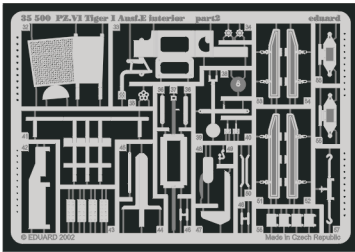

# Pz.VI Tiger I Ausf.E interior

eduard

35 500

1/35 scale detail set for Academy kit 1348 • sada detailů pro model 1/35 Academy 1348

- SYMETRICAL ASSEMBLY  
SYMETRICKÁ MONTÁ
- REMOVE  
ODSTRANIT
- BEND  
OHNOUT
- REPLACE  
NAHRADIT
- GRIND  
OBROUSIT
- OPTION  
VOLBA
- DRILL HOLE  
VRTAT OTVOR

Print

Film

ORIGINAL KIT PARTS  
PŮVODNÍ DÍLY STAVEBNICE

PHOTO-ETCHED PARTS  
LEPTANÉ DÍLY

PARTS TO BE REMOVED  
DÍLY K ODSTRANĚNÍ

FILL  
TMELIT