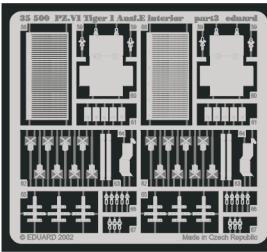

# Pz.VI Tiger I Ausf.E interior

eduard

35 500

1/35 scale detail set for Academy kit 1348 • sada detailů pro model 1/35 Academy 1348

- SYMETRICAL ASSEMBLY  
SYMETRICKÁ MONTÁ
- REMOVE  
ODSTRANIT
- BEND  
OHNOUT
- REPLACE  
NAHRADIT
- GRIND  
OBROUSIT
- OPTION  
VOLBA
- DRILL HOLE  
VRTAT OTVOR

Print

Film

ORIGINAL KIT PARTS  
PŮVODNÍ DÍLY STAVEBNICE

PHOTO-ETCHED PARTS  
LEPTANÉ DÍLY

PARTS TO BE REMOVED  
DÍLY K ODSTRANĚNÍ

FILL  
TMELIT