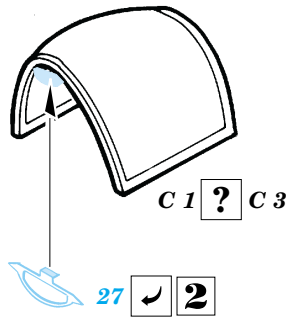

# Spitfire Mk.I

1/48 scale detail set for Tamiya kit • sada detailů pro model Tamiya 1/48

eduard

Print

použité barvy  
used colors

- 1** BLACK ČERNÁ
- 2** YELLOW LUTÁ
- 3** ALUMINIUM HLINÍK
- 4** TAN BÉ OVÁ
- 5** INTERIOR GREEN INTERIER-ZELENÁ
- 6** NATURAL METAL COLOR BARVA KOVU
- 7** CAMOUFLAGE COLOR BARVA KAMUFLÁ E

- SYMMETRICAL ASSEMBLY SYMETRICKÁ MONTÁ
- REMOVE ODSTRANIT
- BEND OHNOUT
- REPLACE NAHRADIT
- GRIND OBROUSIT
- OPTION VOLBA

ORIGINAL KIT PARTS PŮVODNÍ DÍLY STAVEBNICE

PHOTO-ETCHED PARTS LEPTANÉ DÍLY

PARTS TO BE REMOVED DÍLY K ODSTRANĚNÍ