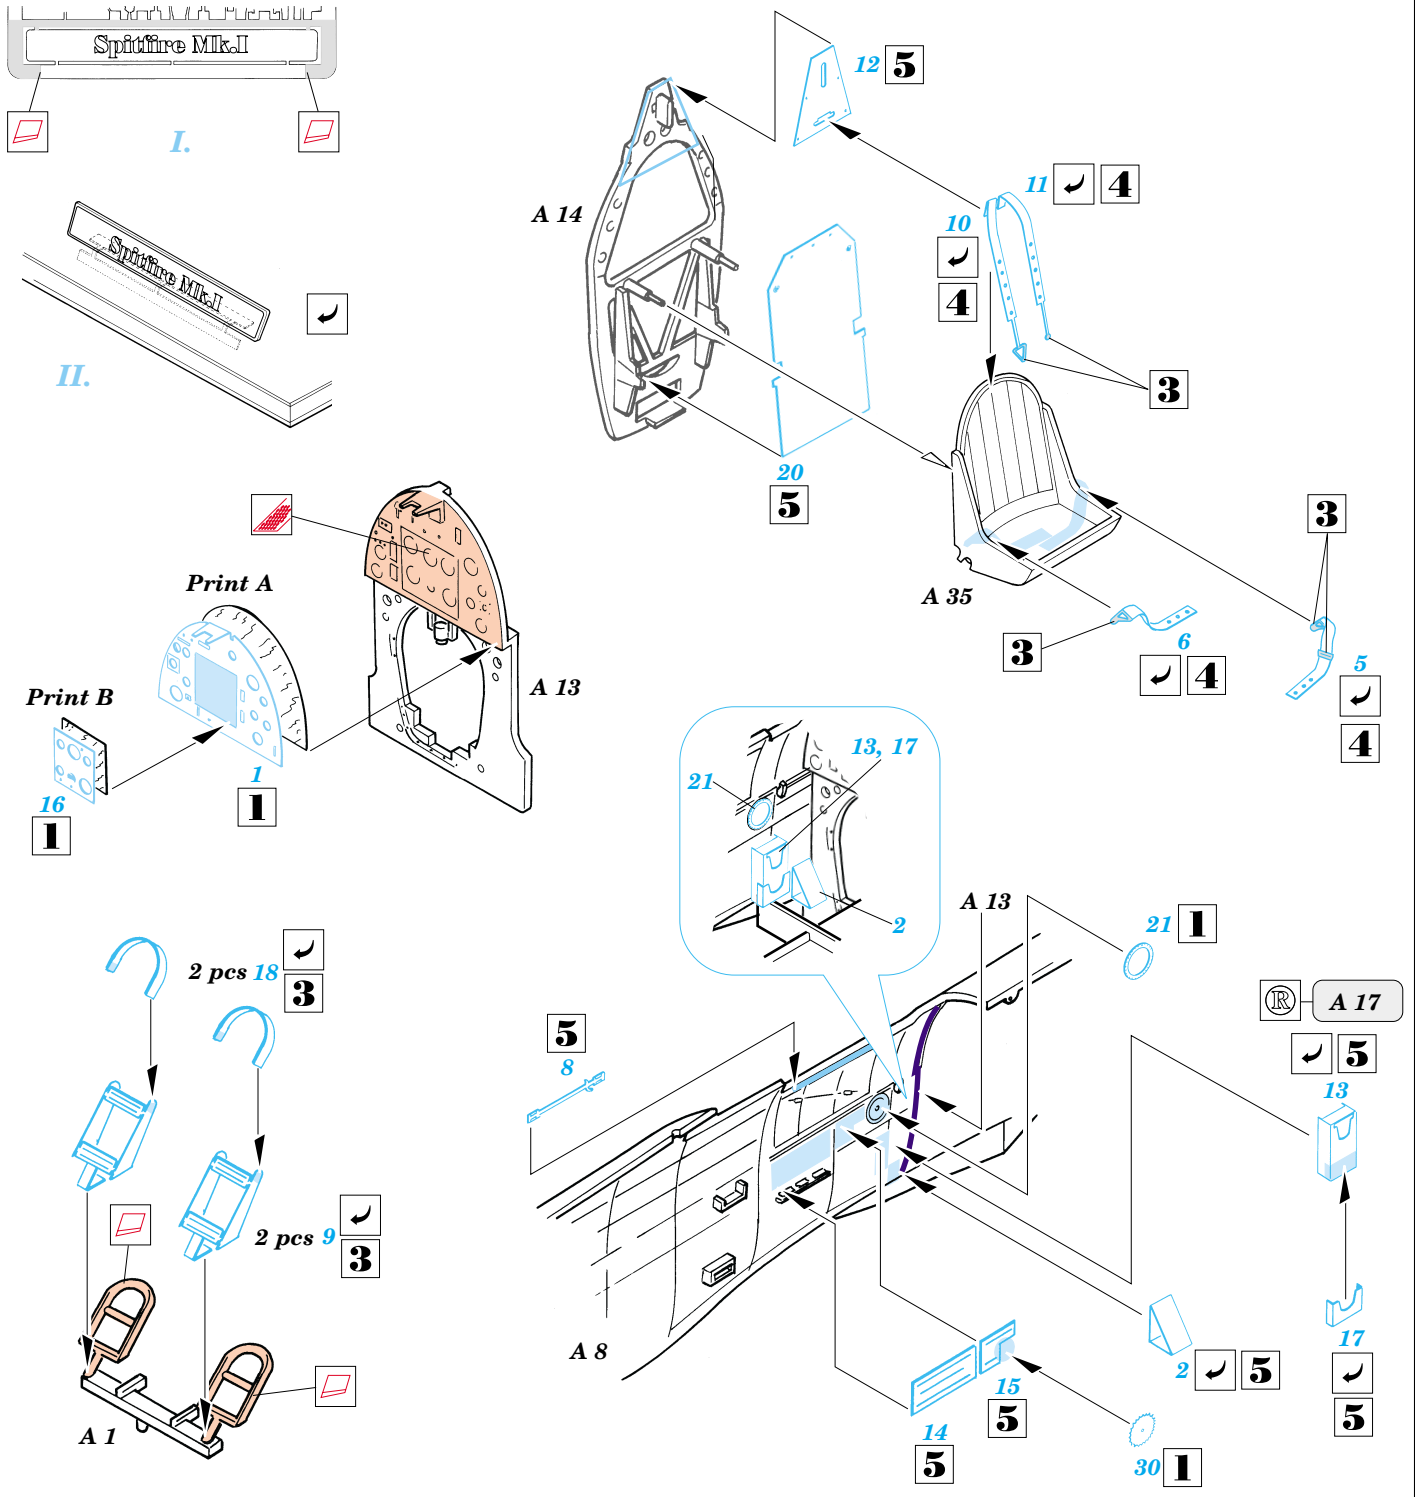

- SYMMETRICAL ASSEMBLY SYMETRICKÁ MONTÁ
- REMOVE ODSTRANIT
- BEND OHNOUT
- REPLACE NAHRADIT
- GRIND OBROUSIT
- OPTION VOLBA

ORIGINAL KIT PARTS PŮVODNÍ DÍLY STAVEBNICE

PHOTO-ETCHED PARTS LEPTANÉ DÍLY

PARTS TO BE REMOVED DÍLY K ODSTRANĚNÍ