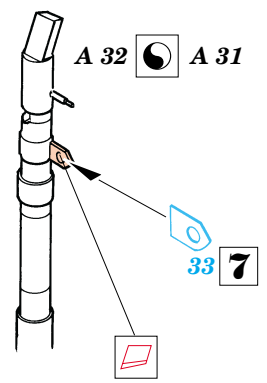

- SYMMETRICAL ASSEMBLY SYMETRICKÁ MONTÁ
- REMOVE ODSTRANIT
- BEND OHNOUT
- REPLACE NAHRADIT
- GRIND OBROUSIT
- OPTION VOLBA

ORIGINAL KIT PARTS PŮVODNÍ DÍLY STAVEBNICE

PHOTO-ETCHED PARTS LEPTANÉ DÍLY

PARTS TO BE REMOVED DÍLY K ODSTRANĚNÍ