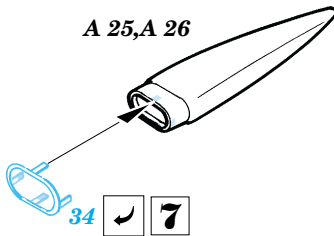

# Spitfire Mk.I

1/48 scale detail set for Tamiya kit • sada detailů pro model Tamiya 1/48

eduard

Print

použité barvy  
used colors

- 1** BLACK ČERNÁ
- 2** YELLOW LUTÁ
- 3** ALUMINIUM HLINÍK
- 4** TAN BÉ OVÁ
- 5** INTERIOR GREEN INTERIER-ZELENÁ
- 6** NATURAL METAL COLOR BARVA KOVU
- 7** CAMOUFLAGE COLOR BARVA KAMUFLÁ E

- SYMMETRICAL ASSEMBLY SYMETRICKÁ MONTÁ
- REMOVE ODSTRANIT
- BEND OHNOUT
- REPLACE NAHRADIT
- GRIND OBROUSIT
- OPTION VOLBA

ORIGINAL KIT PARTS PŮVODNÍ DÍLY STAVEBNICE

PHOTO-ETCHED PARTS LEPTANÉ DÍLY

PARTS TO BE REMOVED DÍLY K ODSTRANĚNÍ