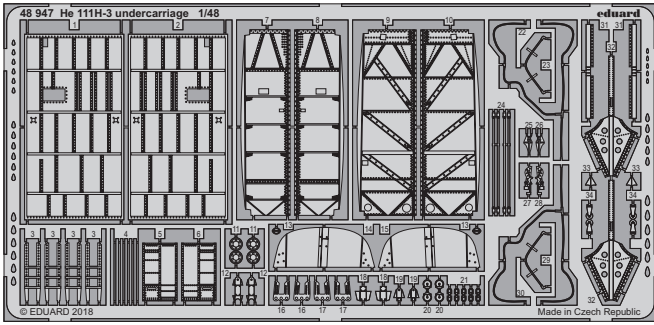

He 111H-3 undercarriage

eduard

48 947

1/48

detail set for 1/48 ICM kit • sada detailů pro stavebnici 1/48 ICM

- APPLY EXPRESS MASK AND PAINT BEFORE GLUING
POUŽIT EXPRESS MASK NABARVIT PŘED SLEPENÍM
- SYMMETRICAL ASSEMBLY
SYMETRICKÁ MONTÁŽ
- REMOVE
ODSTRANIT
- GRIND
OBROUSIT
- DRILL HOLE
VRTÁT OTVOR
- BEND
OHNOUT
- OPTION
VOLBA
- REPLACE
NAHRADIT
- COLORED ETCHED PARTS
LEPTANÉ BAREVNÉ DÍLY
- ETCHED PARTS
LEPTANÉ NEBAREVNÉ DÍLY
- ORIGINAL KIT PARTS
PŮVODNÍ DÍLY STAVEBNICE

ORIGINAL KIT PARTS
PŮVODNÍ DÍLY STAVEBNICE

PHOTO-ETCHED PARTS
LEPTANÉ DÍLY

PARTS TO BE REMOVED
DÍLY K ODSTRANĚNÍ

FILL
TMELIT