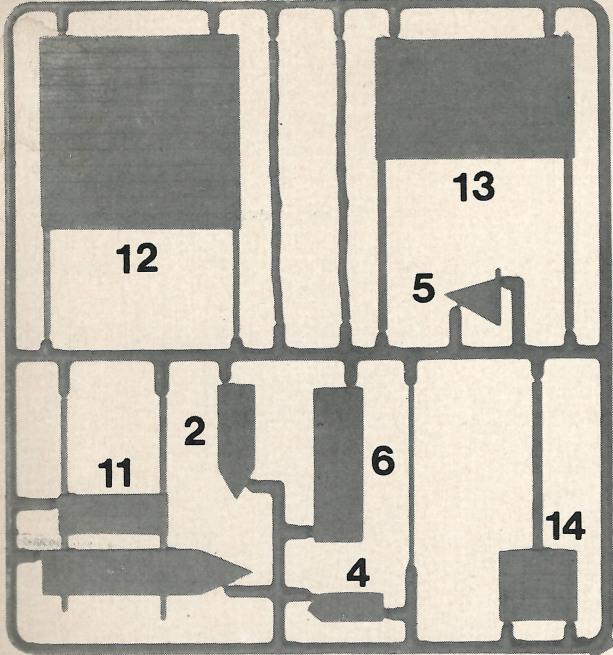

MILITARY ROAD SIGNS

A READY TO ASSEMBLE
PLASTIC MODEL KIT
(flags not incl.)

1:35
SCALE

No 403

MILITARY

MILITARY ROAD SIGNS

Italienische
ITALAEREI
1:35-№403

MADE IN ITALY

I numeri vicino ai cartelli fanno riferimento nell'illustrazione della scatola ad un ordine progressivo da sinistra verso destra. Per la colorazione dei cartelli seguirà come esempio l'illustrazione della scatola.

Attenzione: applicare la decal al cartello No. 1 e colorare in rosso la croce.

The numbers beside the signs refer to a consecutive order from left to right, as shown on the box picture. To paint the signs follow box illustration.

Attention: apply the decal to sign No. 1 and paint the cross in red.

Die Nummern neben den Schildern beziehen sich auf eine auf der Schachtelabbildung angegebene Folgeordnung von links nach rechts. Bei der Schilderfarbung der Schachtelabbildung als Beispiel folgen.