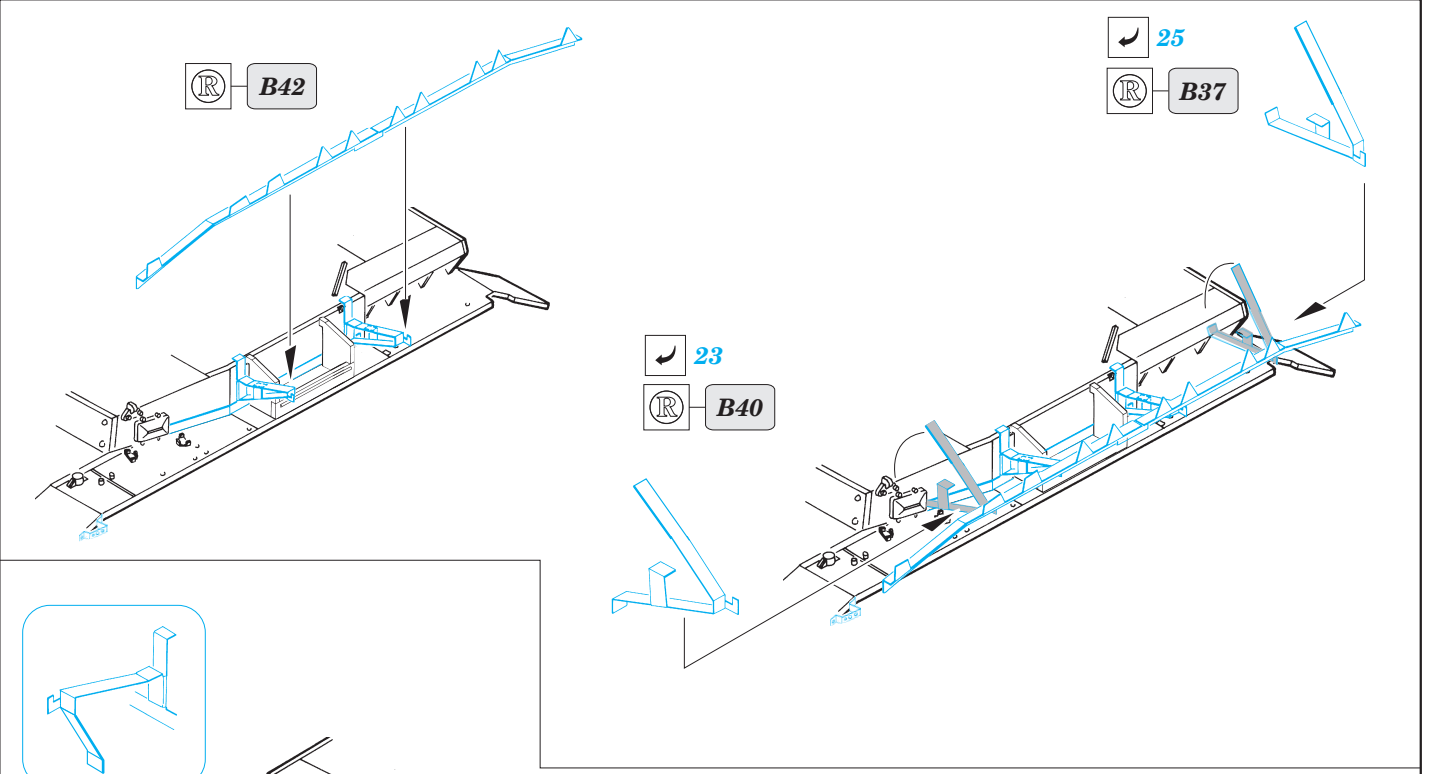

ORIGINAL KIT PARTS
PŮVODNÍ DÍLY STAVEBNICE

PHOTO-ETCHED PARTS
LEPTANÉ DÍLY

PARTS TO BE REMOVED
DÍLY K ODSTRANĚNÍ

FILL
TMĚLIT

REFERENCES:

ACHTUNG PANZER #1

2,4,6,13 and 20
 1,3,5,13 and 19