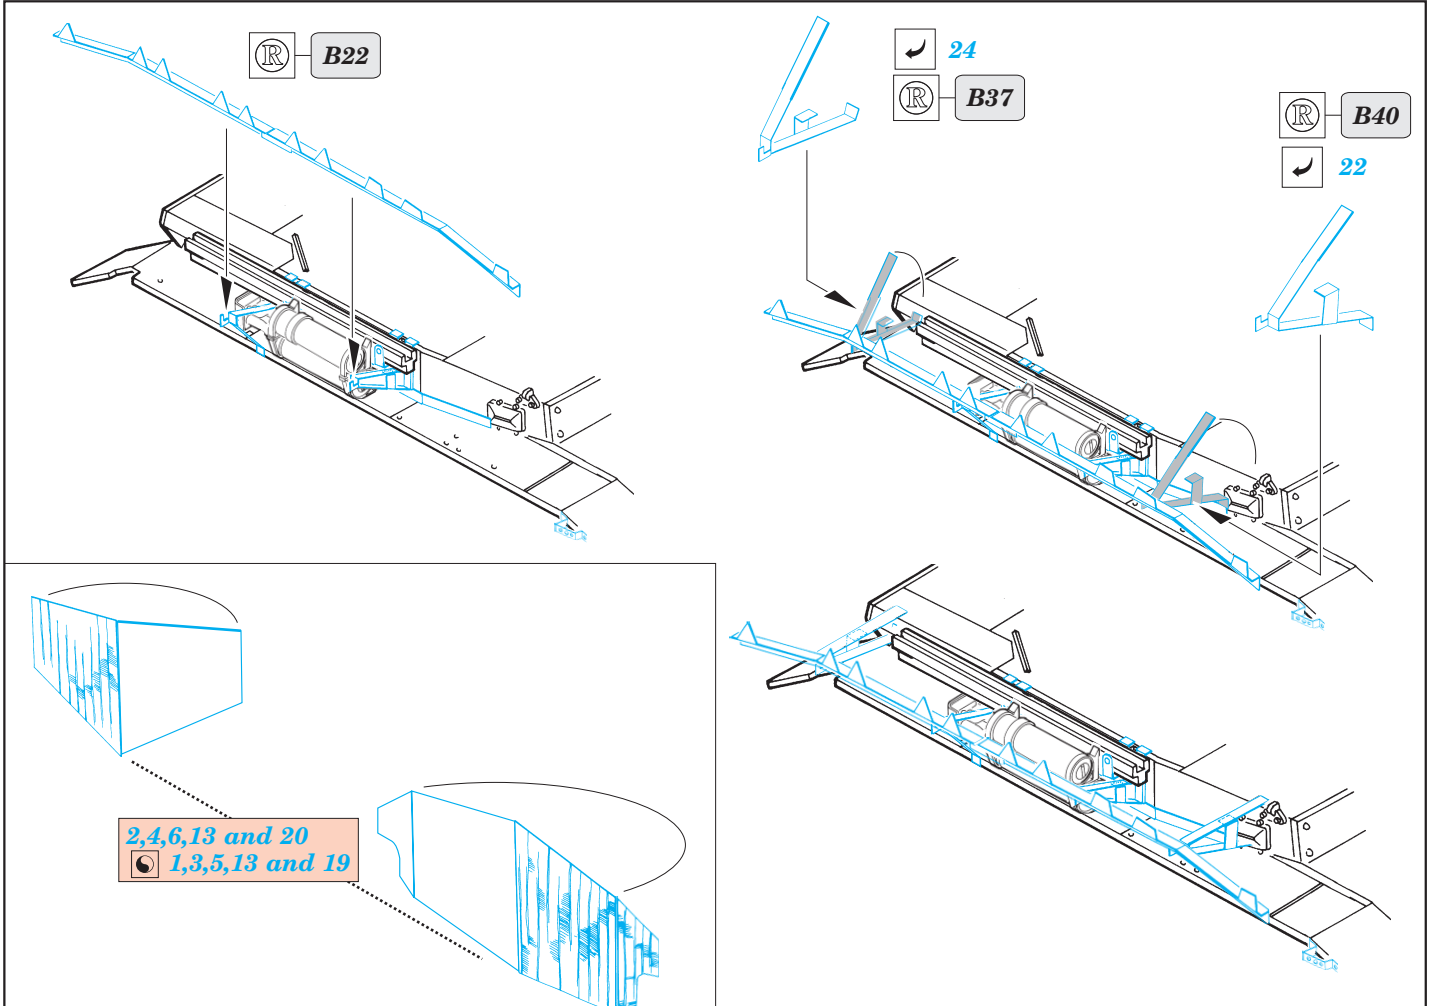

Schürzen Pz.IV Ausf.H Zimmerit

eduard

35 499

1/35 scale detail set for Tamiya • sada detailů pro model Tamiya 1/35

- APPLY EXPRESS MASK AND PAINT BEFORE GLUING
POUŤT EXPRESS MASK NABARVIT PŘED SLEPENÍM
- SYMMETRICAL ASSEMBLY
SYMETRICKÁ MONTÁŽ
- REMOVE
ODSTRANIT
- GRIND
OBROUSIT
- DRILL HOLE
VRTAT OTVOR
- BEND
OHNOUT
- OPTION
VOLBA
- REPLACE
NAHRADIT

ORIGINAL KIT PARTS
PŮVODNÍ DÍLY STAVEBNICE

PHOTO-ETCHED PARTS
LEPTANÉ DÍLY

PARTS TO BE REMOVED
DÍLY K ODSTRANĚNÍ

FILL
TMĚLIT

REFERENCES:

ACHTUNG PANZER #1

2,4,6,13 and 20
 1,3,5,13 and 19