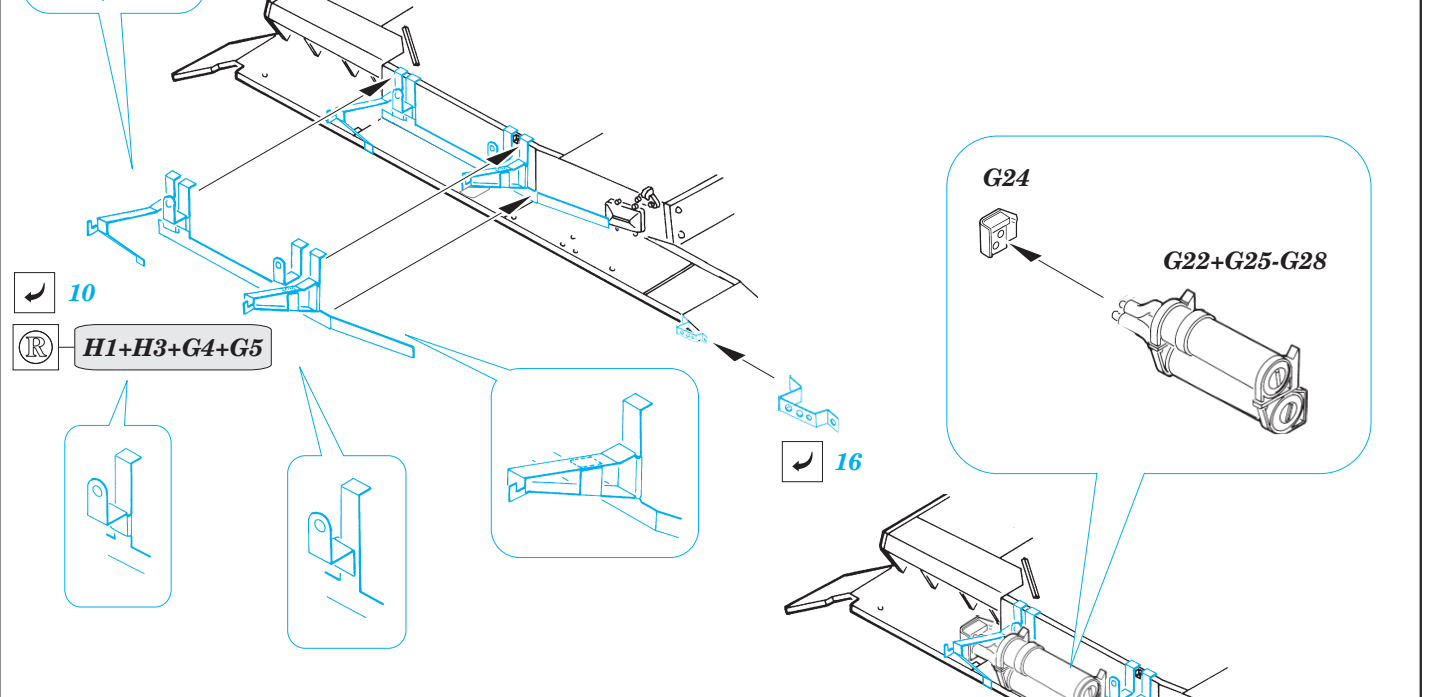

ORIGINAL KIT PARTS
PŮVODNÍ DÍLY STAVEBNICE

PHOTO-ETCHED PARTS
LEPTANÉ DÍLY

PARTS TO BE REMOVED
DÍLY K ODSTRANĚNÍ

FILL
TMĚLIT

REFERENCES:

ACHTUNG PANZER #1

2,4,6,13 and 20
 1,3,5,13 and 19