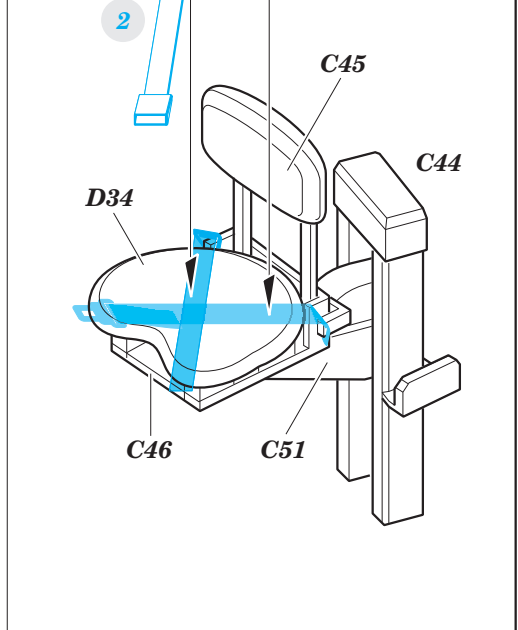

M113A ACAV dashboard & seatbelts STEEL

eduard

36 378

1/35

detail set for 1/35 AFV CLUB kit • sada detailů pro stavebnici 1/35 AFV CLUB

- APPLY EXPRESS MASK AND PAINT BEFORE GLUING
POUŽIT EXPRESS MASK NABARVIT PŘED SLEPENÍM
 - SYMMETRICAL ASSEMBLY
SYMETRICKÁ MONTÁŽ
 - REMOVE
ODSTRANIT
 - GRIND
OBROUSIT
 - DRILL HOLE
VRTAT OTVOR
 - BEND
OHNOUT
 - OPTION
VOLBA
 - REPLACE
NAHRADIT
- 1** COLORED ETCHED PARTS
LEPTANÉ BAREVNÉ DÍLY
- 1** ETCHED PARTS
LEPTANÉ NEBAREVNÉ DÍLY
- 1** ORIGINAL KIT PARTS
PŮVODNÍ DÍLY STAVEBNICE

ORIGINAL KIT PARTS PŮVODNÍ DÍLY STAVEBNICE PHOTO-ETCHED PARTS LEPTANÉ DÍLY PARTS TO BE REMOVED DÍLY K ODSTRANĚNÍ FILL TMELIT

Related products:

36 377 M113A ACAV 1/35