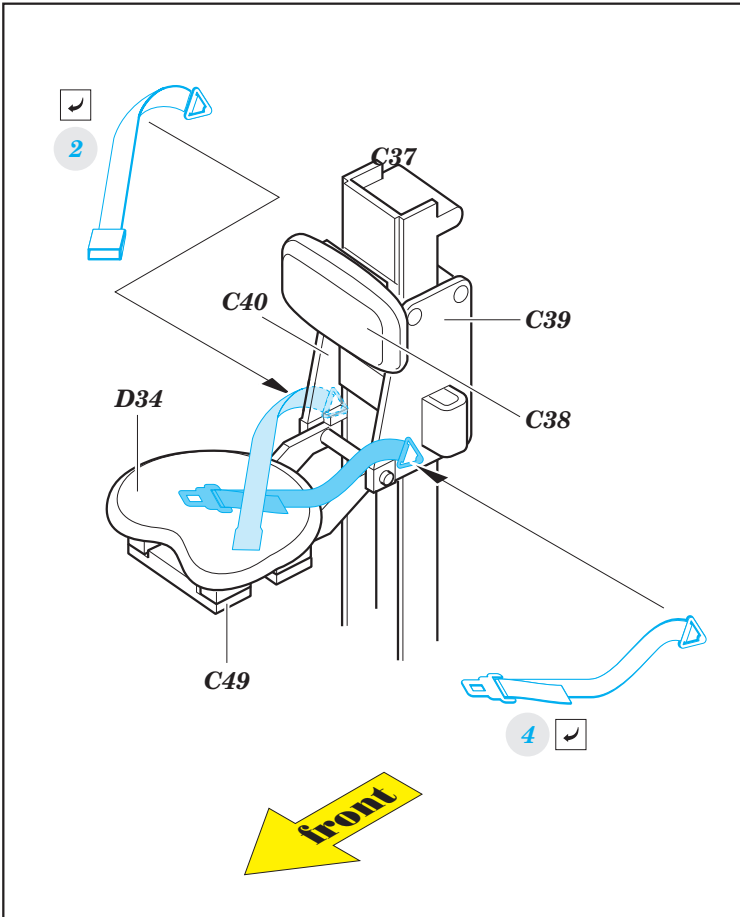

M113A ACAV dashboard & seatbelts STEEL

eduard

36 378

1/35

detail set for 1/35 AFV CLUB kit • sada detailů pro stavebnici 1/35 AFV CLUB

- APPLY EXPRESS MASK AND PAINT BEFORE GLUING
POUŽIT EXPRESS MASK NABARVIT PŘED SLEPENÍM
 - SYMMETRICAL ASSEMBLY
SYMETRICKÁ MONTÁŽ
 - REMOVE
ODSTRANIT
 - GRIND
OBROUSIT
 - DRILL HOLE
VRTAT OTVOR
 - BEND
OHNOUT
 - OPTION
VOLBA
 - REPLACE
NAHRADIT
- 1** COLORED ETCHED PARTS
LEPTANÉ BAREVNÉ DÍLY
- 1** ETCHED PARTS
LEPTANÉ NEBAREVNÉ DÍLY
- 1** ORIGINAL KIT PARTS
PŮVODNÍ DÍLY STAVEBNICE

ORIGINAL KIT PARTS PŮVODNÍ DÍLY STAVEBNICE PHOTO-ETCHED PARTS LEPTANÉ DÍLY PARTS TO BE REMOVED DÍLY K ODSTRANĚNÍ FILL TMELIT

Related products:

36 377 M113A ACAV 1/35