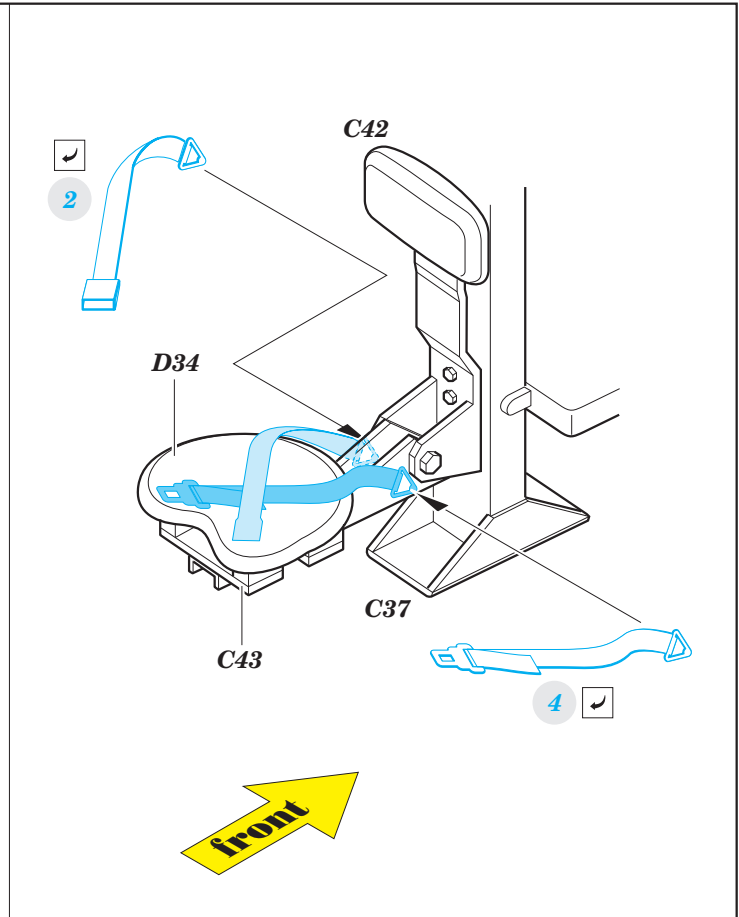

M113A ACAV dashboard & seatbelts STEEL

eduard

36 378

1/35

detail set for 1/35 AFV CLUB kit • sada detailů pro stavebnici 1/35 AFV CLUB

- APPLY EXPRESS MASK AND PAINT BEFORE GLUING
POUŽIT EXPRESS MASK NABARVIT PŘED SLEPENÍM
 - SYMMETRICAL ASSEMBLY
SYMETRICKÁ MONTÁŽ
 - REMOVE
ODSTRANIT
 - GRIND
OBROUSIT
 - DRILL HOLE
VRTAT OTVOR
 - BEND
OHNOUT
 - OPTION
VOLBA
 - REPLACE
NAHRADIT
- 1** COLORED ETCHED PARTS
LEPTANÉ BAREVNÉ DÍLY
- 1** ETCHED PARTS
LEPTANÉ NEBAREVNÉ DÍLY
- 1** ORIGINAL KIT PARTS
PŮVODNÍ DÍLY STAVEBNICE

ORIGINAL KIT PARTS PŮVODNÍ DÍLY STAVEBNICE PHOTO-ETCHED PARTS LEPTANÉ DÍLY PARTS TO BE REMOVED DÍLY K ODSTRANĚNÍ FILL TMELIT

Related products:

36 377 M113A ACAV 1/35