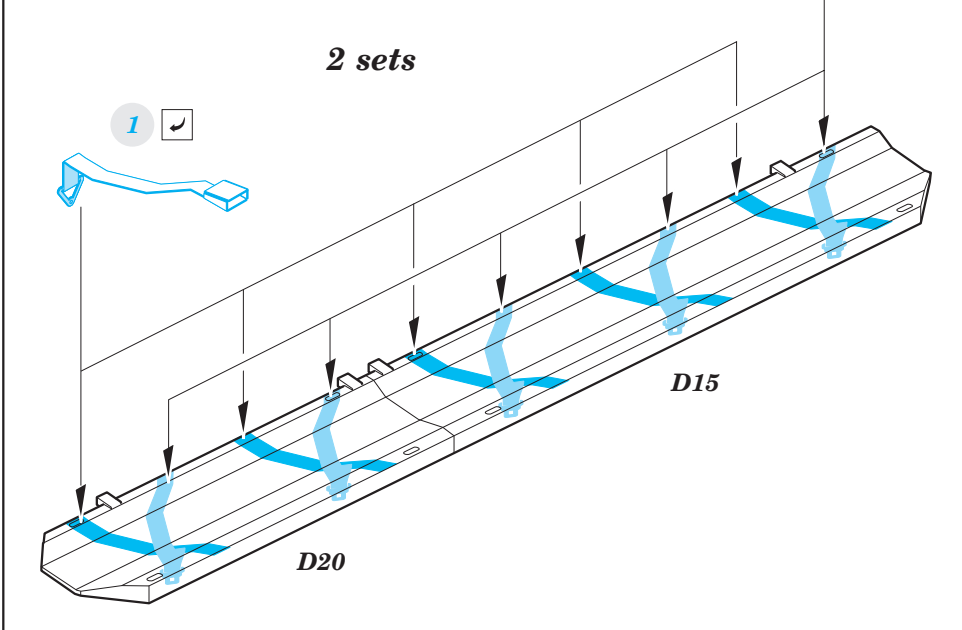

M113A ACAV dashboard & seatbelts STEEL

eduard

36 378

1/35

detail set for 1/35 AFV CLUB kit • sada detailů pro stavebnici 1/35 AFV CLUB

- APPLY EXPRESS MASK AND PAINT BEFORE GLUING
POUŽIT EXPRESS MASK NABARVIT PŘED SLEPENÍM
 - SYMMETRICAL ASSEMBLY
SYMETRICKÁ MONTÁŽ
 - REMOVE
ODSTRANIT
 - GRIND
OBROUSIT
 - DRILL HOLE
VRTAT OTVOR
 - BEND
OHNOUT
 - OPTION
VOLBA
 - REPLACE
NAHRADIT
- 1** COLORED ETCHED PARTS
LEPTANÉ BAREVNÉ DÍLY
- 1** ETCHED PARTS
LEPTANÉ NEBAREVNÉ DÍLY
- 1** ORIGINAL KIT PARTS
PŮVODNÍ DÍLY STAVEBNICE

ORIGINAL KIT PARTS PŮVODNÍ DÍLY STAVEBNICE PHOTO-ETCHED PARTS LEPTANÉ DÍLY PARTS TO BE REMOVED DÍLY K ODSTRANĚNÍ FILL TMELIT

Related products:

36 377 M113A ACAV 1/35