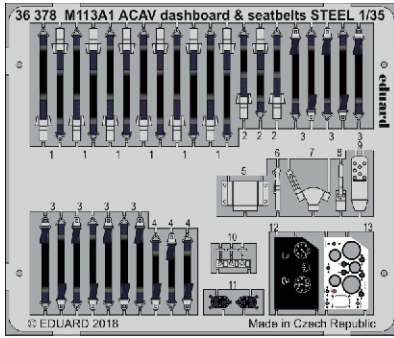

M113A ACAV dashboard & seatbelts STEEL

eduard

36 378

1/35

detail set for 1/35 AFV CLUB kit • sada detailů pro stavebnici 1/35 AFV CLUB

- APPLY EXPRESS MASK AND PAINT BEFORE GLUING
POUŽIT EXPRESS MASK NABARVIT PŘED SLEPENÍM
 - SYMMETRICAL ASSEMBLY
SYMETRICKÁ MONTÁŽ
 - REMOVE
ODSTRANIT
 - GRIND
OBROUSIT
 - DRILL HOLE
VRTAT OTVOR
 - BEND
OHNOUT
 - OPTION
VOLBA
 - REPLACE
NAHRADIT
- 1** COLORED ETCHED PARTS
LEPTANÉ BAREVNÉ DÍLY
- 1** ETCHED PARTS
LEPTANÉ NEBAREVNÉ DÍLY
- 1** ORIGINAL KIT PARTS
PŮVODNÍ DÍLY STAVEBNICE

ORIGINAL KIT PARTS PŮVODNÍ DÍLY STAVEBNICE PHOTO-ETCHED PARTS LEPTANÉ DÍLY PARTS TO BE REMOVED DÍLY K ODSTRANĚNÍ FILL TMELIT

Related products:

36 377 M113A ACAV 1/35