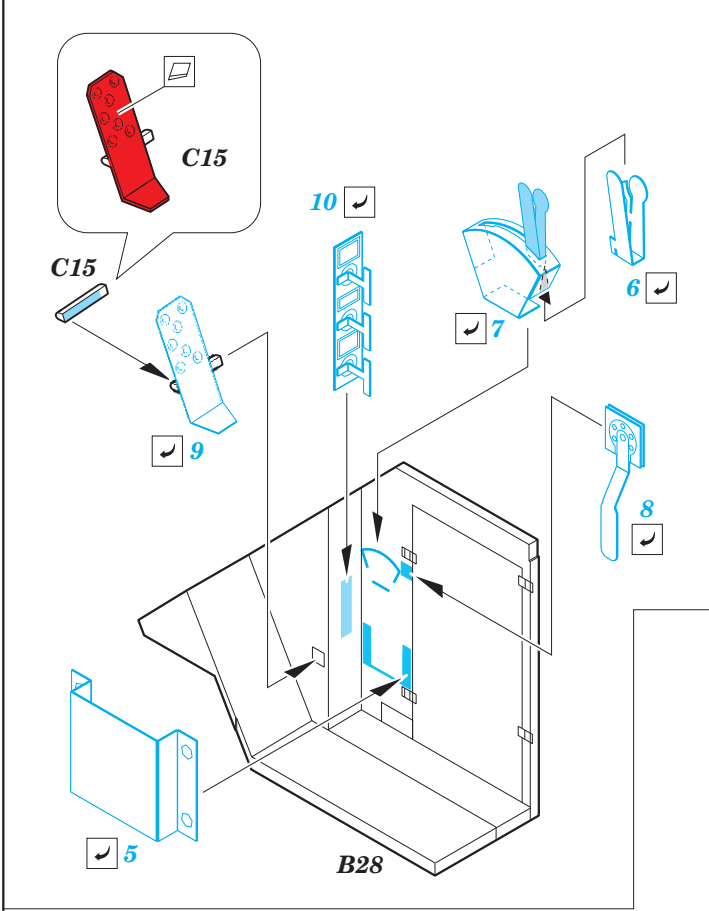

M113A ACAV dashboard & seatbelts STEEL

eduard

36 378

1/35

detail set for 1/35 AFV CLUB kit • sada detailů pro stavebnici 1/35 AFV CLUB

- APPLY EXPRESS MASK AND PAINT BEFORE GLUING
POUŽIT EXPRESS MASK NABARVIT PŘED SLEPENÍM
 - SYMMETRICAL ASSEMBLY
SYMETRICKÁ MONTÁŽ
 - REMOVE
ODSTRANIT
 - GRIND
OBROUSIT
 - DRILL HOLE
VRTAT OTVOR
 - BEND
OHNOUT
 - OPTION
VOLBA
 - REPLACE
NAHRADIT
- 1** COLORED ETCHED PARTS
LEPTANÉ BAREVNÉ DÍLY
- 1** ETCHED PARTS
LEPTANÉ NEBAREVNÉ DÍLY
- 1** ORIGINAL KIT PARTS
PŮVODNÍ DÍLY STAVEBNICE

ORIGINAL KIT PARTS PŮVODNÍ DÍLY STAVEBNICE PHOTO-ETCHED PARTS LEPTANÉ DÍLY PARTS TO BE REMOVED DÍLY K ODSTRANĚNÍ FILL TMELIT

Related products:

36 377 M113A ACAV 1/35