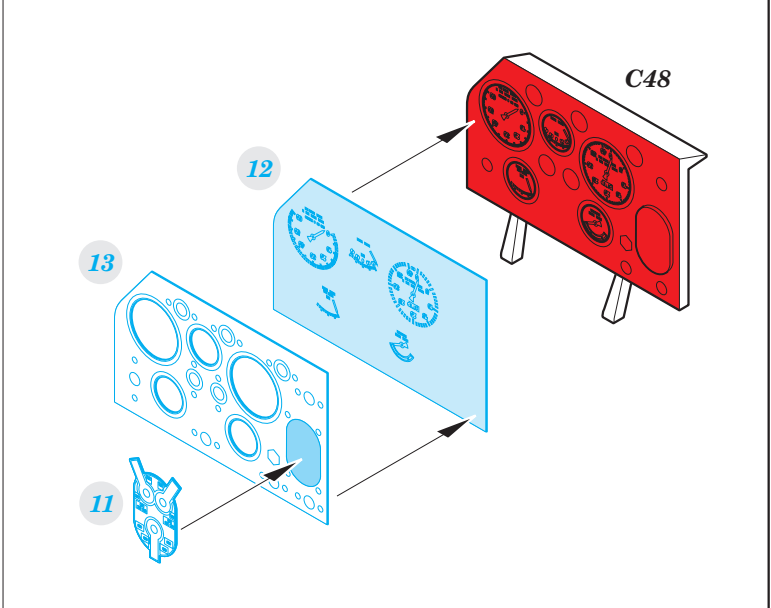

M113A ACAV dashboard & seatbelts STEEL

eduard

36 378

1/35

detail set for 1/35 AFV CLUB kit • sada detailů pro stavebnici 1/35 AFV CLUB

- APPLY EXPRESS MASK AND PAINT BEFORE GLUING
POUŽIT EXPRESS MASK NABARVIT PŘED SLEPENÍM
 - SYMMETRICAL ASSEMBLY
SYMETRICKÁ MONTÁŽ
 - REMOVE
ODSTRANIT
 - GRIND
OBROUSIT
 - DRILL HOLE
VRTAT OTVOR
 - BEND
OHNOUT
 - OPTION
VOLBA
 - REPLACE
NAHRADIT
- 1** COLORED ETCHED PARTS
LEPTANÉ BAREVNÉ DÍLY
- 1** ETCHED PARTS
LEPTANÉ NEBAREVNÉ DÍLY
- 1** ORIGINAL KIT PARTS
PŮVODNÍ DÍLY STAVEBNICE

ORIGINAL KIT PARTS PŮVODNÍ DÍLY STAVEBNICE PHOTO-ETCHED PARTS LEPTANÉ DÍLY PARTS TO BE REMOVED DÍLY K ODSTRANĚNÍ FILL TMELIT

Related products:

36 377 M113A ACAV 1/35