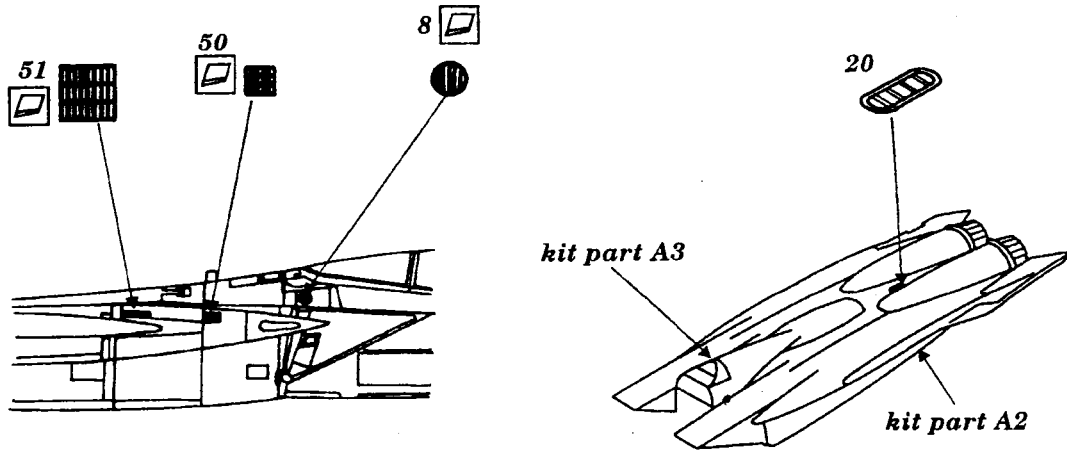

## E WING PYLON

**F** NOSE GEAR WELL

**G** NOSE UNDERCARRIAGE STRUT

**H** MAIN UNDERCARRIAGE STRUT

26+27 - replace kit part D15  
 24+25 - replace kit part D16

**I** EXTERIOR ASSEMBLY - NOSE SECTION

**J**

**EXTERIOR ASSEMBLY - TOP**

**K**

**EXTERIOR ASSEMBLY - BOTTOM**