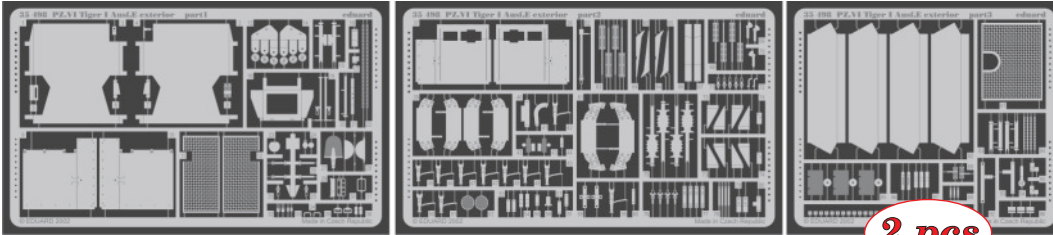

# Pz.VI Tiger I Ausf.E exterior

1/35 scale detail set for Academy kit 1348 • sada detailů pro model 1/35 Academy 1348

eduard

35 498

2 pcs

-  SYMMETRICAL ASSEMBLY  
SYMETRICKÁ MONTÁŽ
-  REMOVE  
ODSTRANIT
-  BEND  
OHNOUT
-  REPLACE  
NAHRADIT
-  GRIND  
OBROUSIT
-  OPTION  
VOLBA

 ORIGINAL KIT PARTS  
PŮVODNÍ DÍLY STAVEBNICE

 PHOTO-ETCHED PARTS  
LEPTANÉ DÍLY

 PARTS TO BE REMOVED  
DÍLY K ODSTRANĚNÍ

 FILL  
TMELIT