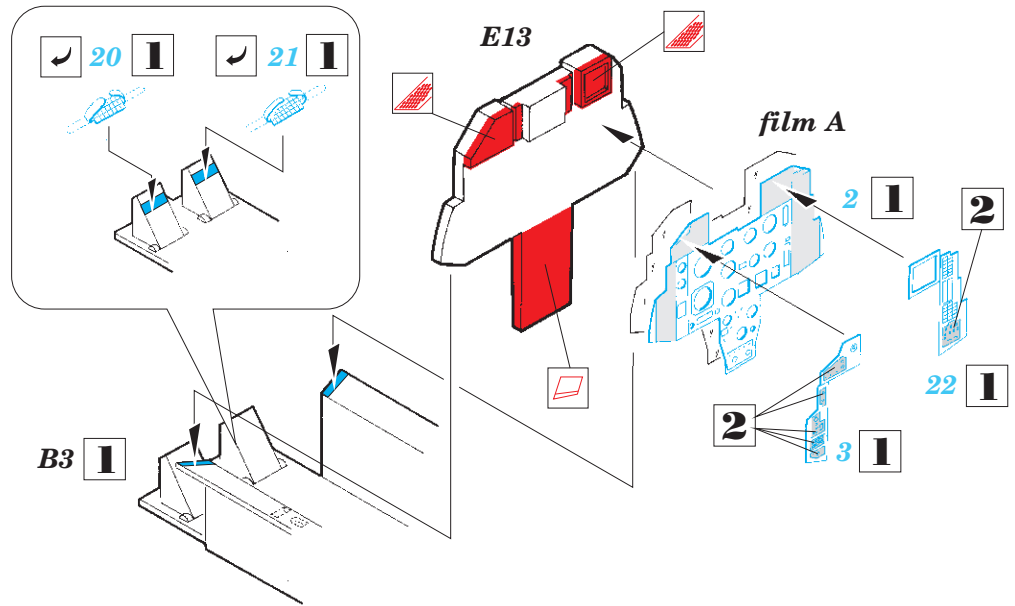

used colors
použité barvy

1 GREYBLUE ŠEDOMODRÁ	5 STEEL OČEL
2 BLACK ČERNÁ	6 RED ČERVENÁ
3 GREY ŠEDÁ	7 CAMOUFLAGE COLOR BARVA KAMUFLÁŽE
4 ALUMINIUM HLINÍK	

- SYMMETRICAL ASSEMBLY
  SYMETRICKÁ MONTÁŽ
- REMOVE
  ODSTRANIT
- BEND
  OHNOUT
- REPLACE
  NAHRADIT
- GRIND
  OBRUSIT
- OPTION
  VOLBA

ORIGINAL KIT PARTS
PŮVODNÍ DÍLY STAVEBNICE

PHOTO-ETCHED PARTS
LEPTANÉ DÍLY

PARTS TO BE REMOVED
DÍLY K ODSTRANĚNÍ