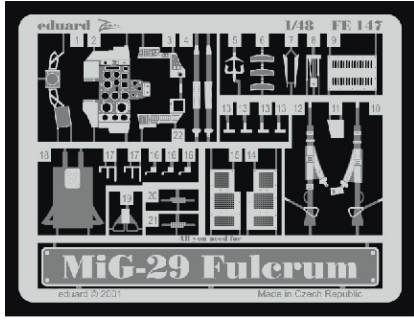

# MiG-29 Fulcrum

FE147

1/48 scale detail set for Academy kit • sada detailů pro model Academy 1/48

*used colors*  
*použité barvy*

- |                                |  |
|--------------------------------|--|
| <b>1</b> GREYBLUE<br>ŠEDOMODRÁ | <b>5</b> STEEL<br>OČEL                       |
| <b>2</b> BLACK<br>ČERNÁ        | <b>6</b> RED<br>ČERVENÁ                      |
| <b>3</b> GREY<br>ŠEDÁ          | <b>7</b> CAMOUFLAGE COLOR<br>BARVA KAMUFLÁŽE |
| <b>4</b> ALUMINIUM<br>HLINÍK   |  |

-  SYMMETRICAL ASSEMBLY  
SYMETRICKÁ MONTÁŽ
-  REMOVE  
ODSTRANIT
-  BEND  
OHNOUT
-  REPLACE  
NAHRADIT
-  GRIND  
OBRUSIT
-  OPTION  
VOLBA

 ORIGINAL KIT PARTS  
PŮVODNÍ DÍLY STAVEBNICE

 PHOTO-ETCHED PARTS  
LEPTANÉ DÍLY