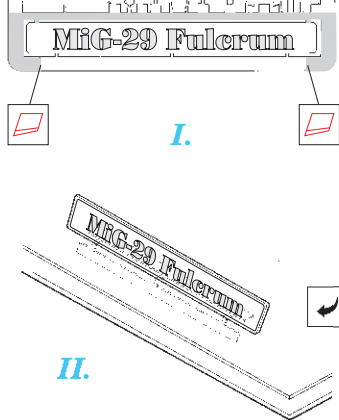

used colors
použité barvy

1 GREYBLUE ŠEDOMODRÁ	5 STEEL OČEL
2 BLACK ČERNÁ	6 RED ČERVENÁ
3 GREY ŠEDÁ	7 CAMOUFLAGE COLOR BARVA KAMUFLÁŽE
4 ALUMINIUM HLINÍK	

- SYMMETRICAL ASSEMBLY
  SYMETRICKÁ MONTÁŽ
- REMOVE
  ODSTRANIT
- BEND
  OHNOUT
- REPLACE
  NAHRADIT
- GRIND
  OBRUSIT
- OPTION
  VOLBA

ORIGINAL KIT PARTS
PŮVODNÍ DÍLY STAVEBNICE

PHOTO-ETCHED PARTS
LEPTANÉ DÍLY

PARTS TO BE REMOVED
DÍLY K ODSTRANĚNÍ