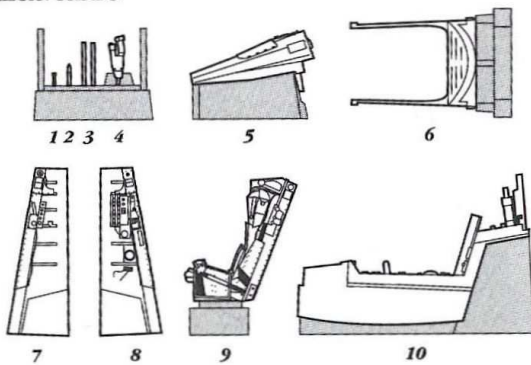

4204 1/48
F-8J Crusader cockpit set

PHOTO-ETCHED METAL PARTS

RESIN PARTS

1

2

3

Warning: Thinning of the plastic parts and dry-fitting of the assembly needed!
 Upozornění: Nutno zeslabit některé plastové díly stavebnice!
 Před lepením zkontrolujte dopasování dílů!