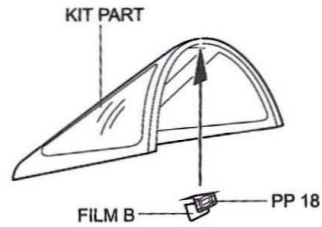

4204 1/48
F-8J Crusader cockpit set

PHOTO-ETCHED METAL PARTS

RESIN PARTS

1

2

3

Warning: Thinning of the plastic parts and dry-fitting of the assembly needed!
 Upozornění: Nutno zeslabit některé plastové díly stavebnice!
 Před lepením zkontrolujte dopasování dílů!