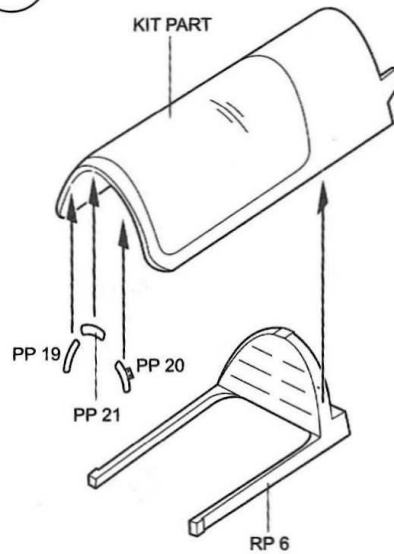

4204 1/48
F-8J Crusader cockpit set

PHOTO-ETCHED METAL PARTS

RESIN PARTS

1

2

3

Warning: Thinning of the plastic parts and dry-fitting of the assembly needed!
 Upozornění: Nutno zeslabit některé plastové díly stavebnice!
 Před lepením zkontrolujte dopasování dílů!

4

5

6