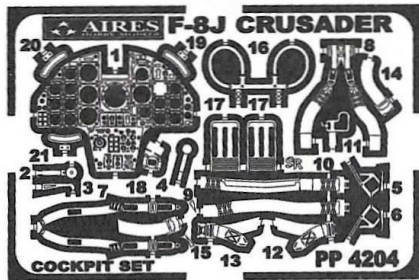

4204 1/48
F-8J Crusader cockpit set

PHOTO-ETCHED METAL PARTS

RESIN PARTS

1

2

3

Warning: Thinning of the plastic parts and dry-fitting of the assembly needed!
 Upozornění: Nutno zeslabit některé plastové díly stavebnice!
 Před lepením zkontrolujte dopasování dílů!

4

5

6