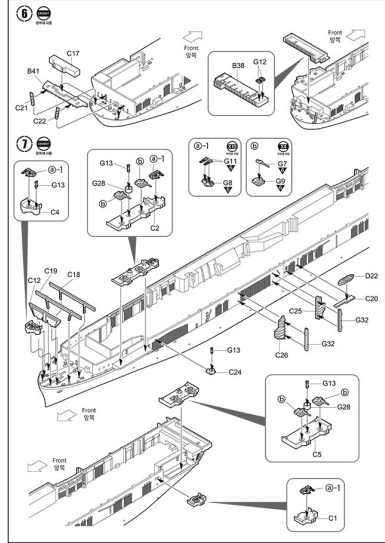

# MANUAL 1

14408 1/700 USS ESSEX CV-9

\* Assemble in numerical order starting with 0.

0번부터 시작합니다.

**CAUTION!**  
주의

CAUTION! 주의

CAUTION! 주의

Number	Aluminum Anodized Color	Plastic	Metal		Resin		Wood		Main Color
			Frame	Deck	Frame	Deck	Model Air	Model Air	
100	1000	100	1000	1000	1000	1000	1000	1000	1000
101	1001	101	1001	1001	1001	1001	1001	1001	1001
102	1002	102	1002	1002	1002	1002	1002	1002	1002
103	1003	103	1003	1003	1003	1003	1003	1003	1003
104	1004	104	1004	1004	1004	1004	1004	1004	1004
105	1005	105	1005	1005	1005	1005	1005	1005	1005
106	1006	106	1006	1006	1006	1006	1006	1006	1006
107	1007	107	1007	1007	1007	1007	1007	1007	1007
108	1008	108	1008	1008	1008	1008	1008	1008	1008
109	1009	109	1009	1009	1009	1009	1009	1009	1009
110	1010	110	1010	1010	1010	1010	1010	1010	1010

parts location diagram / 부품도

1/700 SCALE US NAVY CV-9  
USS ESSEX

Name plate  
이름판

●Decal 천사지  
Unused parts/ 불필요 부품  
D21, D30, D31, D32, D33, D34, D35, G29, X2

14229 1/700 USS YORKTOWN CV-5

14224 1/700 USS Enterprise CV-6

### MANUAL 2

14408 1/700 USS ESSEX CV-9

\* Assemble in numerical order starting with ①.  
●이번호부터 조립합니다.