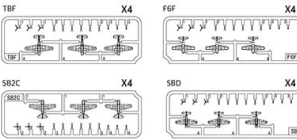

parts location diagram / 부품도

1/700 SCALE US NAVY CV-9
USS ESSEX

Name plate
이름판