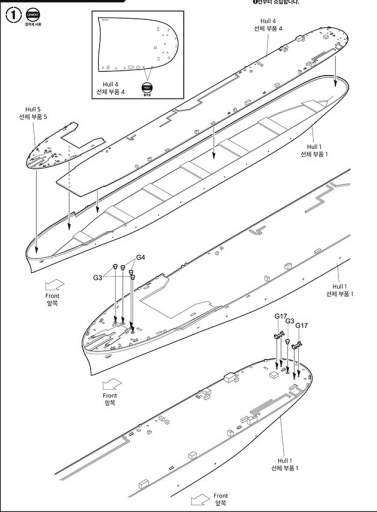

# MANUAL 1

14408 1/700 USS ESSEX CV-9

\* Assemble in numerical order starting with 0.

0번부터 시작합니다.

**CAUTION!**  
주의

CAUTION! 주의

CAUTION! 주의

Number	Aluminum Anodized Color	Plastic	Metal		Resin		Wood		Main Color
			Frame	Deck	Frame	Deck	Model Air	Model Air	
100	1000	100	1000	1000	1000	1000	1000	1000	1000
101	1001	101	1001	1001	1001	1001	1001	1001	1001
102	1002	102	1002	1002	1002	1002	1002	1002	1002
103	1003	103	1003	1003	1003	1003	1003	1003	1003
104	1004	104	1004	1004	1004	1004	1004	1004	1004
105	1005	105	1005	1005	1005	1005	1005	1005	1005
106	1006	106	1006	1006	1006	1006	1006	1006	1006
107	1007	107	1007	1007	1007	1007	1007	1007	1007
108	1008	108	1008	1008	1008	1008	1008	1008	1008
109	1009	109	1009	1009	1009	1009	1009	1009	1009
110	1010	110	1010	1010	1010	1010	1010	1010	1010

parts location diagram / 부품도

1/700 SCALE US NAVY CV-9  
USS ESSEX

Name plate  
이름판

●Decal 천사지  
Unused parts/ 불필요 부품  
D21, D30, D31, D32, D33, D34, D35, G29, X2

14229 1/700 USS YORKTOWN CV-5

14224 1/700 USS Enterprise CV-6