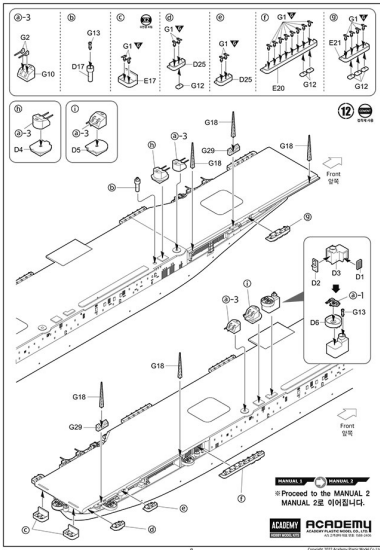

# MANUAL 1

14408 1/700 USS ESSEX CV-9

\* Assemble in numerical order starting with 0.

0번부터 시작합니다.

**CAUTION!**  
주의

CAUTION! 주의

CAUTION! 주의

Number	Aluminum Anodized Color	Plastic	Metal		Resin		Wood		Main Color
			Frame	Deck	Frame	Deck	Model Air	Model Air	
100	1000	100	1000	1000	1000	1000	1000	1000	1000
101	1001	101	1001	1001	1001	1001	1001	1001	1001
102	1002	102	1002	1002	1002	1002	1002	1002	1002
103	1003	103	1003	1003	1003	1003	1003	1003	1003
104	1004	104	1004	1004	1004	1004	1004	1004	1004
105	1005	105	1005	1005	1005	1005	1005	1005	1005
106	1006	106	1006	1006	1006	1006	1006	1006	1006
107	1007	107	1007	1007	1007	1007	1007	1007	1007
108	1008	108	1008	1008	1008	1008	1008	1008	1008
109	1009	109	1009	1009	1009	1009	1009	1009	1009
110	1010	110	1010	1010	1010	1010	1010	1010	1010

parts location diagram / 부품도

1/700 SCALE US NAVY CV-9  
USS ESSEX

Name plate  
이름판

●Decal 천사지  
Unused parts/ 불필요 부품  
D21, D30, D31, D32, D33, D34, D35, G29, X2

14229 1/700 USS YORKTOWN CV-5

14224 1/700 USS Enterprise CV-6

### MANUAL 2

14408 1/700 USS ESSEX CV-9

\* Assemble in numerical order starting with ①.  
●이번호부터 조립합니다.