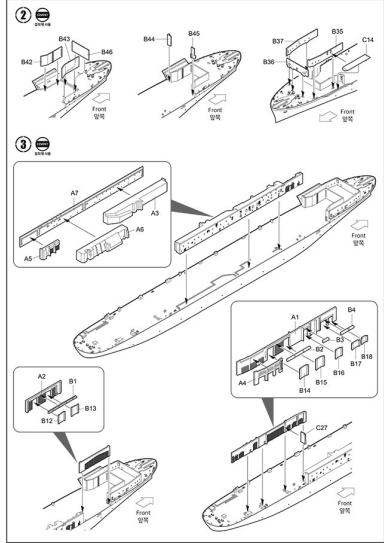

# MANUAL 1

14408 1/700 USS ESSEX CV-9

\* Assemble in numerical order starting with 0.

0번부터 시작합니다.

**CAUTION!**  
주의

CAUTION! 주의

CAUTION! 주의

Number	Aluminum Anodized Color	Plastic	Metal		Resin		Wood		Main Color
			Frame	Deck	Frame	Deck	Model Air	Model Air	
100	1000	100	1000	1000	1000	1000	1000	1000	1000
101	1001	101	1001	1001	1001	1001	1001	1001	1001
102	1002	102	1002	1002	1002	1002	1002	1002	1002
103	1003	103	1003	1003	1003	1003	1003	1003	1003
104	1004	104	1004	1004	1004	1004	1004	1004	1004
105	1005	105	1005	1005	1005	1005	1005	1005	1005
106	1006	106	1006	1006	1006	1006	1006	1006	1006
107	1007	107	1007	1007	1007	1007	1007	1007	1007
108	1008	108	1008	1008	1008	1008	1008	1008	1008
109	1009	109	1009	1009	1009	1009	1009	1009	1009
110	1010	110	1010	1010	1010	1010	1010	1010	1010

parts location diagram / 부품도

1/700 SCALE US NAVY CV-9  
USS ESSEX

Name plate  
이름판

●Decal 천사지  
Unused parts/ 불필요 부품  
D21, D30, D31, D32, D33, D34, D35, G29, X2

14229 1/700 USS YORKTOWN CV-5

14224 1/700 USS Enterprise CV-6