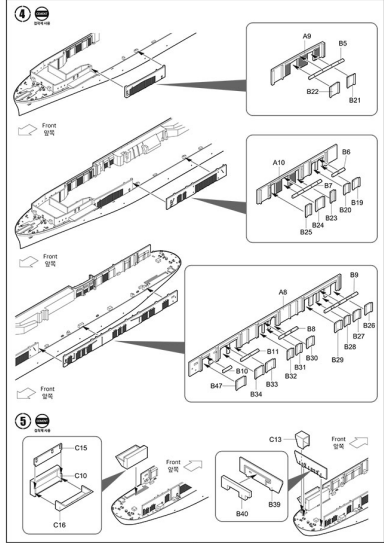

# MANUAL 1

14408 1/700 USS ESSEX CV-9

\* Assemble in numerical order starting with 0.

0번부터 시작합니다.

**CAUTION!**  
주의

CAUTION! 주의

CAUTION! 주의

Number	Aluminum Anodized Color	Plastic	Metal		Resin		Wood		Main Color
			Frame	Deck	Frame	Deck	Model Air	Model Air	
100	1000	100	1000	1000	1000	1000	1000	1000	1000
101	1001	101	1001	1001	1001	1001	1001	1001	1001
102	1002	102	1002	1002	1002	1002	1002	1002	1002
103	1003	103	1003	1003	1003	1003	1003	1003	1003
104	1004	104	1004	1004	1004	1004	1004	1004	1004
105	1005	105	1005	1005	1005	1005	1005	1005	1005
106	1006	106	1006	1006	1006	1006	1006	1006	1006
107	1007	107	1007	1007	1007	1007	1007	1007	1007
108	1008	108	1008	1008	1008	1008	1008	1008	1008
109	1009	109	1009	1009	1009	1009	1009	1009	1009
110	1010	110	1010	1010	1010	1010	1010	1010	1010

parts location diagram / 부품도

1/700 SCALE US NAVY CV-9  
USS ESSEX

Name plate  
이름판

●Decal 천사지  
Unused parts/ 불필요 부품  
D21, D30, D31, D32, D33, D34, D35, G29, X2

14229 1/700 USS YORKTOWN CV-5

14224 1/700 USS Enterprise CV-6