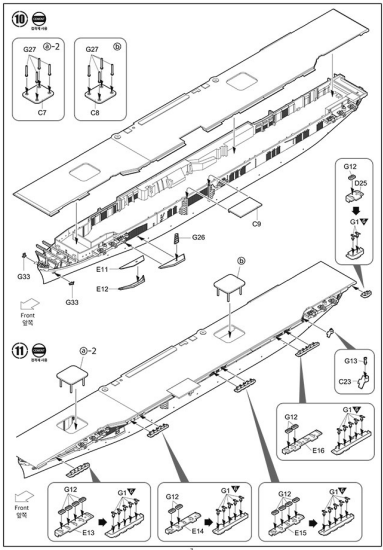

# MANUAL 1

14408 1/700 USS ESSEX CV-9

\* Assemble in numerical order starting with 0.

0번부터 시작합니다.

**CAUTION!**  
주의

CAUTION! 주의

CAUTION! 주의

Number	Aluminum Anodized Color	Plastic	Metal		Resin		Wood		Main Color
			Frame	Deck	Frame	Deck	Model Air	Model Air	
100	1000	100	1000	1000	1000	1000	1000	1000	1000
101	1001	101	1001	1001	1001	1001	1001	1001	1001
102	1002	102	1002	1002	1002	1002	1002	1002	1002
103	1003	103	1003	1003	1003	1003	1003	1003	1003
104	1004	104	1004	1004	1004	1004	1004	1004	1004
105	1005	105	1005	1005	1005	1005	1005	1005	1005
106	1006	106	1006	1006	1006	1006	1006	1006	1006
107	1007	107	1007	1007	1007	1007	1007	1007	1007
108	1008	108	1008	1008	1008	1008	1008	1008	1008
109	1009	109	1009	1009	1009	1009	1009	1009	1009
110	1010	110	1010	1010	1010	1010	1010	1010	1010

parts location diagram / 부품도

1/700 SCALE US NAVY CV-9  
USS ESSEX

Name plate  
이름판

●Decal 천사지  
Unused parts/ 불필요 부품  
D21, D30, D31, D32, D33, D34, D35, G29, X2

14229 1/700 USS YORKTOWN CV-5

14224 1/700 USS Enterprise CV-6