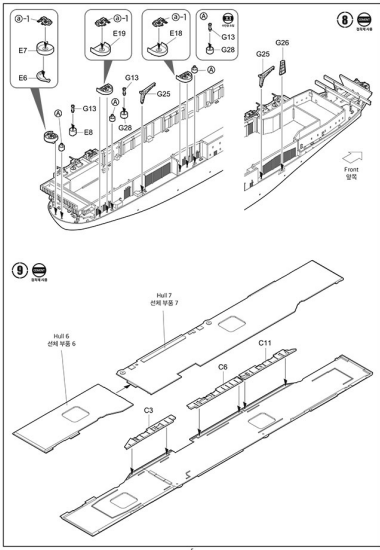

# MANUAL 1

14408 1/700 USS ESSEX CV-9

\* Assemble in numerical order starting with 0.

0번부터 시작합니다.

**CAUTION!**  
주의

CAUTION! 주의

CAUTION! 주의

Number	Aluminum Anodized Color	Plastic	Metal		Resin		Wood		Main Color
			Frame	Deck	Frame	Deck	Model Air	Model Air	
100	1000	100	1000	1000	1000	1000	1000	1000	1000
101	1001	101	1001	1001	1001	1001	1001	1001	1001
102	1002	102	1002	1002	1002	1002	1002	1002	1002
103	1003	103	1003	1003	1003	1003	1003	1003	1003
104	1004	104	1004	1004	1004	1004	1004	1004	1004
105	1005	105	1005	1005	1005	1005	1005	1005	1005
106	1006	106	1006	1006	1006	1006	1006	1006	1006
107	1007	107	1007	1007	1007	1007	1007	1007	1007
108	1008	108	1008	1008	1008	1008	1008	1008	1008
109	1009	109	1009	1009	1009	1009	1009	1009	1009
110	1010	110	1010	1010	1010	1010	1010	1010	1010

parts location diagram / 부품도

1/700 SCALE US NAVY CV-9  
USS ESSEX

Name plate  
이름판

●Decal 천사지  
Unused parts/ 불필요 부품  
D21, D30, D31, D32, D33, D34, D35, G29, X2

14229 1/700 USS YORKTOWN CV-5

14224 1/700 USS Enterprise CV-6