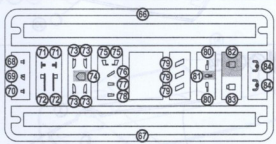

HUMBROL 141  
LIGHT GREY  
СВЕТЛО СЕРЫЙ

DECALS FOR TWO VERSIONS OF COLOURING  
ДЕКАЛЬ ДЛЯ ДВУХ ВАРИАНТОВ ОКРАСКИ

187 DETAILS FOR ASSEMBLY OF ONE MODEL  
187 ДЕТАЛЕЙ ДЛЯ СБОРКИ ОДНОЙ МОДЕЛИ

 PARTS NOT FOR USE  
ПРИ СБОРКЕ НЕ ИСПОЛЬЗУЮТСЯ