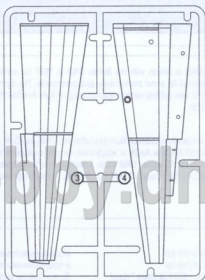

HUMBROL 141  
LIGHT GREY  
СВЕТЛО СЕРЫЙ

DECALS FOR TWO VERSIONS OF COLOURING  
ДЕКАЛЬ ДЛЯ ДВУХ ВАРИАНТОВ ОКРАСКИ

187 DETAILS FOR ASSEMBLY OF ONE MODEL  
187 ДЕТАЛЕЙ ДЛЯ СБОРКИ ОДНОЙ МОДЕЛИ

 PARTS NOT FOR USE  
ПРИ СБОРКЕ НЕ ИСПОЛЬЗУЮТСЯ