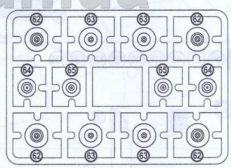

HUMBROL 141  
LIGHT GREY  
СВЕТЛО СЕРЫЙ

DECALS FOR TWO VERSIONS OF COLOURING  
ДЕКАЛЬ ДЛЯ ДВУХ ВАРИАНТОВ ОКРАСКИ

187 DETAILS FOR ASSEMBLY OF ONE MODEL  
187 ДЕТАЛЕЙ ДЛЯ СБОРКИ ОДНОЙ МОДЕЛИ

 PARTS NOT FOR USE  
ПРИ СБОРКЕ НЕ ИСПОЛЬЗУЮТСЯ