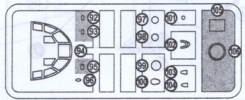

HUMBROL 141  
LIGHT GREY  
СВЕТЛО СЕРЫЙ

DECALS FOR TWO VERSIONS OF COLOURING  
ДЕКАЛЬ ДЛЯ ДВУХ ВАРИАНТОВ ОКРАСКИ

187 DETAILS FOR ASSEMBLY OF ONE MODEL  
187 ДЕТАЛЕЙ ДЛЯ СБОРКИ ОДНОЙ МОДЕЛИ

 PARTS NOT FOR USE  
ПРИ СБОРКЕ НЕ ИСПОЛЬЗУЮТСЯ