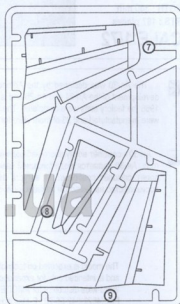

HUMBROL 141  
LIGHT GREY  
СВЕТЛО СЕРЫЙ

DECALS FOR TWO VERSIONS OF COLOURING  
ДЕКАЛЬ ДЛЯ ДВУХ ВАРИАНТОВ ОКРАСКИ

187 DETAILS FOR ASSEMBLY OF ONE MODEL  
187 ДЕТАЛЕЙ ДЛЯ СБОРКИ ОДНОЙ МОДЕЛИ

 PARTS NOT FOR USE  
ПРИ СБОРКЕ НЕ ИСПОЛЬЗУЮТСЯ