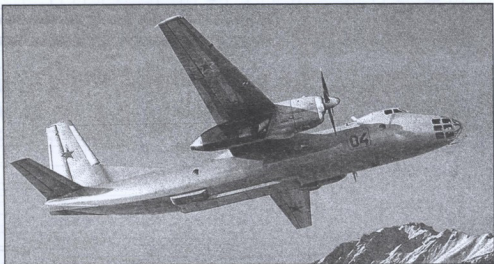

PLASTIC MODEL KITS
LIMITED EDITION
CAT.NO.72220

SPAN : 406 mm
LENGTH : 340 mm
PARTS : 187 pieces
SCALE:1/72

The An-30 was designed by the Antonov OKB in liaison with the Beriev OKB in 1967 for aerial survey and aerial photography. The An-30 is a development of the An-24 and An-26 and is intended for aerial photography and geophysics. The aircraft made its first flight on 21 August 1967. On July 1968 the factory tests were completed. The An-30 was put into serial manufacturing on Kyiv Aviation Plant in 1971. Between 1971 and 1980 115 aircrafts were manufactured and 23 of them were for export.

An-30 - самолёт воздушного наблюдения и аэрофотосъёмки, был разработан в ОКБ им. О. К. Антонова совместно с ОКБ им. Бериева в 1967 году. An-30 является модификацией самолётов Ан-24 и Ан-26 и предназначен для аэрофотосъёмочных и аэрогеофизических работ. Первый полёт самолёт совершил 21 августа 1967 года. В июле 1968 года завершились заводские испытания, Ан-30 был запущен в серийное производство на Киевском авиационном заводе в 1971 году. С 1971 по 1980 год было построено 115 машин, из них 23 самолёта на экспорт.

The model is executed on technology short run and is intended only for experienced modelers!
Word-wide distributor for AMODEL kits : IBG, Warsawa, Poland
Fax:(4822)842-56-29 ; E-Mail:ibgsc@ibg.com.pl

Модель выполнена по технологии short run и предназначена только для опытных моделеров
Дистрибутор моделей AMODEL : IBG, Варшава, Польша
Факс:(4822) 842-56-29 ; E-Mail:ibgsc@ibg.com.pl

USED SYMBOLS / ИСПОЛЬЗУЕМЫЕ СИМВОЛЫ

1

STAGES OF ASSEMBLY
ЭТАПЫ СБОРКИ

1

NUMBER PARTS
НОМЕР ДЕТАЛИ

1

APPLY DECALS
НАНЕСТИ ДЕКАЛЬ

A

TO PAINT
ОКРАСИТЬ

G

GLUE
КЛЕИТЬ

X

DONT GLUE
НЕ КЛЕИТЬ

?

OPTIONAL
НА ВЫБОР

H

MAKE A HOLE
ВЫПОЛНИТЬ ОТВЕРСТИЕ

K

DETACH WITH KNIFE
ОТДЕЛИТЬ НОЖОМ

2x

QUANTITY OF OPERATIONS(PARTS)
КОЛИЧЕСТВО ОПЕРАЦИЙ(ДЕТАЛЕЙ)

USED PAINTS / ИСПОЛЬЗУЕМЫЕ КРАСКИ

A

HUMBROL 147
LIGHT GREY
СВЕТЛО СЕРЫЙ

B

C

HUMBROL 27003
POLISHED STEEL
ПОЛПР. СТАЛЬ

D

HUMBROL 33
BLACK
ЧЕРНЫЙ

E

HUMBROL 24
YELLOW
ЖЕЛТЫЙ

F

HUMBROL 87
STEEL GREY
СТАЛЬН. СЕРЫЙ

G

HUMBROL 101
MID GREEN
СРЕДНЕ ЗЕЛЕНый

H

HUMBROL 64
LIGHT GREY
СВЕТЛО СЕРЫЙ

K

HUMBROL 27004
GUN METAL
СТАЛЬНЫЙ СЕРЫЙ

L

HUMBROL 34
WHITE
БЕЛЫЙ

M

HUMBROL 19
RED
КРАСНЫЙ

N

HUMBROL 141
LIGHT GREY
СВЕТЛО СЕРЫЙ