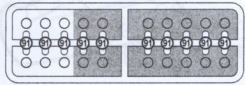

HUMBROL 141  
LIGHT GREY  
СВЕТЛО СЕРЫЙ

DECALS FOR TWO VERSIONS OF COLOURING  
ДЕКАЛЬ ДЛЯ ДВУХ ВАРИАНТОВ ОКРАСКИ

187 DETAILS FOR ASSEMBLY OF ONE MODEL  
187 ДЕТАЛЕЙ ДЛЯ СБОРКИ ОДНОЙ МОДЕЛИ

 PARTS NOT FOR USE  
ПРИ СБОРКЕ НЕ ИСПОЛЬЗУЮТСЯ