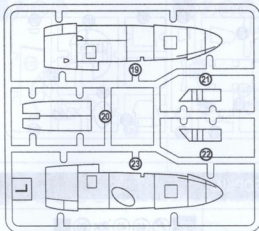

HUMBROL 141  
LIGHT GREY  
СВЕТЛО СЕРЫЙ

DECALS FOR TWO VERSIONS OF COLOURING  
ДЕКАЛЬ ДЛЯ ДВУХ ВАРИАНТОВ ОКРАСКИ

187 DETAILS FOR ASSEMBLY OF ONE MODEL  
187 ДЕТАЛЕЙ ДЛЯ СБОРКИ ОДНОЙ МОДЕЛИ

 PARTS NOT FOR USE  
ПРИ СБОРКЕ НЕ ИСПОЛЬЗУЮТСЯ