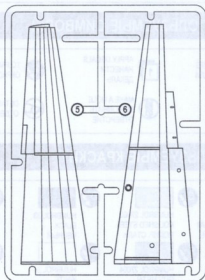

HUMBROL 141  
LIGHT GREY  
СВЕТЛО СЕРЫЙ

DECALS FOR TWO VERSIONS OF COLOURING  
ДЕКАЛЬ ДЛЯ ДВУХ ВАРИАНТОВ ОКРАСКИ

187 DETAILS FOR ASSEMBLY OF ONE MODEL  
187 ДЕТАЛЕЙ ДЛЯ СБОРКИ ОДНОЙ МОДЕЛИ

 PARTS NOT FOR USE  
ПРИ СБОРКЕ НЕ ИСПОЛЬЗУЮТСЯ