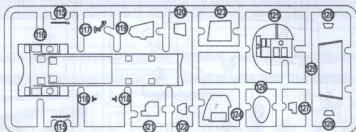

HUMBROL 141  
LIGHT GREY  
СВЕТЛО СЕРЫЙ

DECALS FOR TWO VERSIONS OF COLOURING  
ДЕКАЛЬ ДЛЯ ДВУХ ВАРИАНТОВ ОКРАСКИ

187 DETAILS FOR ASSEMBLY OF ONE MODEL  
187 ДЕТАЛЕЙ ДЛЯ СБОРКИ ОДНОЙ МОДЕЛИ

 PARTS NOT FOR USE  
ПРИ СБОРКЕ НЕ ИСПОЛЬЗУЮТСЯ

THE SCHEME OF ASSEMBLY / СХЕМА СБОРКИ

1 36 38 41 43 51 52 54 83 2x 84

2 48 49 2x 80 1

3 37 40 117 119 121 123 124 125

4 2 99 122

5 1 112

6  111 120

7  114 127