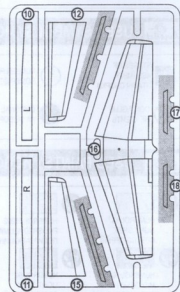

HUMBROL 141  
LIGHT GREY  
СВЕТЛО СЕРЫЙ

DECALS FOR TWO VERSIONS OF COLOURING  
ДЕКАЛЬ ДЛЯ ДВУХ ВАРИАНТОВ ОКРАСКИ

187 DETAILS FOR ASSEMBLY OF ONE MODEL  
187 ДЕТАЛЕЙ ДЛЯ СБОРКИ ОДНОЙ МОДЕЛИ

 PARTS NOT FOR USE  
ПРИ СБОРКЕ НЕ ИСПОЛЬЗУЮТСЯ