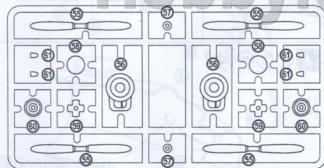

HUMBROL 141  
LIGHT GREY  
СВЕТЛО СЕРЫЙ

DECALS FOR TWO VERSIONS OF COLOURING  
ДЕКАЛЬ ДЛЯ ДВУХ ВАРИАНТОВ ОКРАСКИ

187 DETAILS FOR ASSEMBLY OF ONE MODEL  
187 ДЕТАЛЕЙ ДЛЯ СБОРКИ ОДНОЙ МОДЕЛИ

 PARTS NOT FOR USE  
ПРИ СБОРКЕ НЕ ИСПОЛЬЗУЮТСЯ