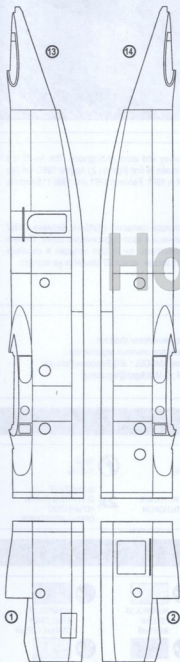

MAKE A HOLE  
ВЫПОЛНИТЬ ОТВЕРСТИЕ

K

DETACH WITH KNIFE  
ОТДЕЛИТЬ НОЖОМ

2x

QUANTITY OF OPERATIONS(PARTS)  
КОЛИЧЕСТВО ОПЕРАЦИЙ(ДЕТАЛЕЙ)

HUMBROL 64  
LIGHT GREY  
СВЕТЛО СЕРЫЙ

K

HUMBROL 27004  
GUN METAL  
СТАЛЬНЫЙ СЕРЫЙ

L

HUMBROL 34  
WHITE  
БЕЛЫЙ

M

HUMBROL 19  
RED  
КРАСНЫЙ

N

THE SCHEME OF ASSEMBLY / СХЕМА СБОРКИ

1 36 38 41 43 51 52 54 83 2x 84

2 48 49 2x 80 1

3 37 40 117 119 121 123 124 125

4 2 99 122

5 1 112

6  111 120

7  114 127

16  2x 64 2x 65 87

17  19 20 21 22 23 56 2x 61 2x 86 88 14

18  24 25 26 27 28 29 31  
56 2x 61 2x 86 89 14

19  4x 55 2x 57 2x 58 2x 59 2x 60  
2X

20 5 6 77 97 103

21 3 4 78 96 104

22 8 10 11 33 34 35 9 10 11 12 13