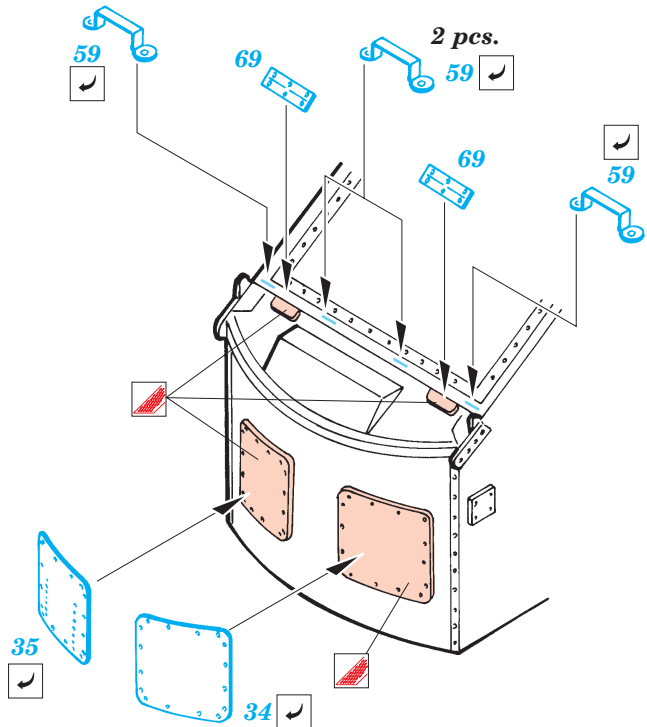

PRINT

FILM

ORIGINAL KIT PARTS
PŮVODNÍ DÍLY STAVEBNICE

PHOTO-ETCHED PARTS
LEPTANÉ DÍLY

PARTS TO BE REMOVED
DÍLY K ODSTRANĚNÍ

FILL
TMELIT

STEP 1
KROK 1

33A

wire
Ø - 8mm
l - 0,5mm

32A
Ø - 3mm
l - 0,5mm
plastic

eduard
Express Mask
XF 035