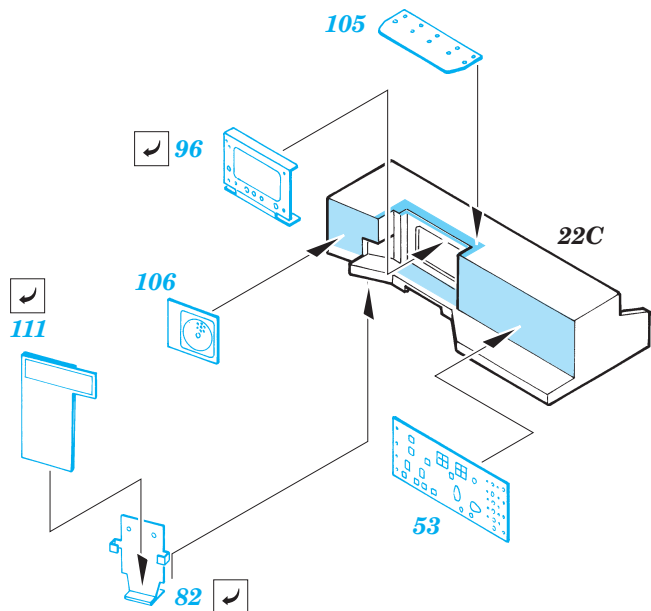

PRINT

FILM

ORIGINAL KIT PARTS
PŮVODNÍ DÍLY STAVEBNICE

PHOTO-ETCHED PARTS
LEPTANÉ DÍLY

PARTS TO BE REMOVED
DÍLY K ODSTRANĚNÍ

FILL
TMELIT

STEP 1
KROK 1

33A

wire
Ø - 8mm
l - 0,5mm

32A
Ø - 3mm
l - 0,5mm
plastic

eduard
Express Mask
XF 035