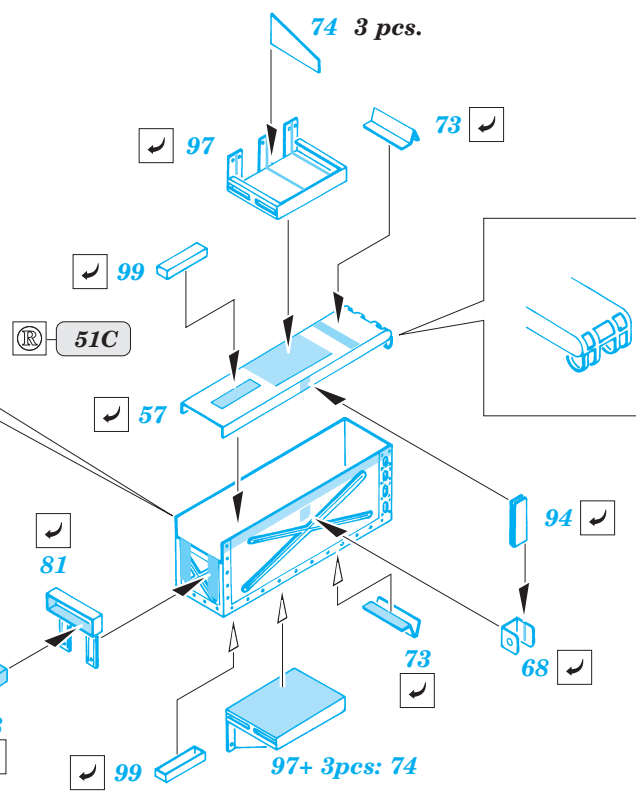

PRINT

FILM

ORIGINAL KIT PARTS
PŮVODNÍ DÍLY STAVEBNICE

PHOTO-ETCHED PARTS
LEPTANÉ DÍLY

PARTS TO BE REMOVED
DÍLY K ODSTRANĚNÍ

FILL
TMELIT

STEP 1
KROK 1

33A

wire
Ø - 8mm
l - 0,5mm

32A
Ø - 3mm
l - 0,5mm
plastic

eduard
Express Mask
XF 035