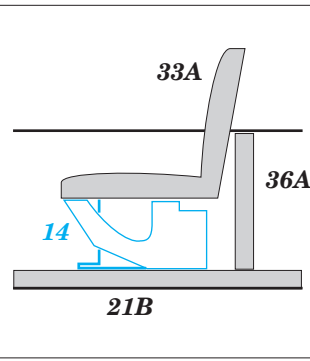

PRINT

FILM

ORIGINAL KIT PARTS
PŮVODNÍ DÍLY STAVEBNICE

PHOTO-ETCHED PARTS
LEPTANÉ DÍLY

PARTS TO BE REMOVED
DÍLY K ODSTRANĚNÍ

FILL
TMELIT

STEP 1
KROK 1

33A

wire
Ø - 8mm
l - 0,5mm

32A
Ø - 3mm
l - 0,5mm
plastic

eduard
Express Mask
XF 035