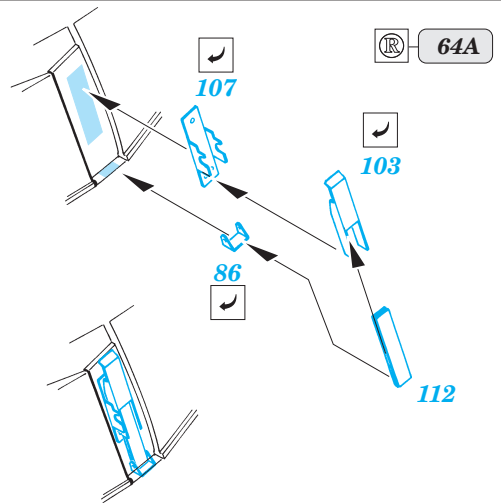

PRINT

FILM

ORIGINAL KIT PARTS
PŮVODNÍ DÍLY STAVEBNICE

PHOTO-ETCHED PARTS
LEPTANÉ DÍLY

PARTS TO BE REMOVED
DÍLY K ODSTRANĚNÍ

FILL
TMELIT

STEP 1
KROK 1

33A

wire
Ø - 8mm
l - 0,5mm

32A
Ø - 3mm
l - 0,5mm
plastic

eduard
Express Mask
XF 035