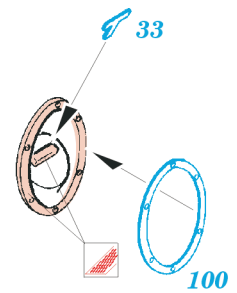

PRINT

FILM

ORIGINAL KIT PARTS
PŮVODNÍ DÍLY STAVEBNICE

PHOTO-ETCHED PARTS
LEPTANÉ DÍLY

PARTS TO BE REMOVED
DÍLY K ODSTRANĚNÍ

FILL
TMELIT

STEP 1
KROK 1

33A

wire
Ø - 8mm
l - 0,5mm

32A
Ø - 3mm
l - 0,5mm
plastic

eduard
Express Mask
XF 035