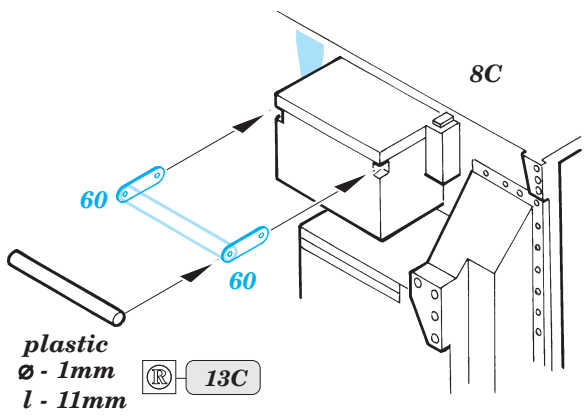

PRINT

FILM

ORIGINAL KIT PARTS
PŮVODNÍ DÍLY STAVEBNICE

PHOTO-ETCHED PARTS
LEPTANÉ DÍLY

PARTS TO BE REMOVED
DÍLY K ODSTRANĚNÍ

FILL
TMELIT

STEP 1
KROK 1

33A

wire
Ø - 8mm
l - 0,5mm

32A
Ø - 3mm
l - 0,5mm
plastic

eduard
Express Mask
XF 035