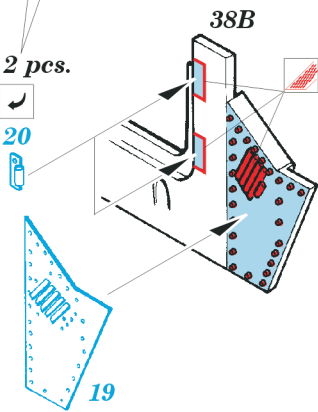

PRINT

FILM

ORIGINAL KIT PARTS
PŮVODNÍ DÍLY STAVEBNICE

PHOTO-ETCHED PARTS
LEPTANÉ DÍLY

PARTS TO BE REMOVED
DÍLY K ODSTRANĚNÍ

FILL
TMELIT

STEP 1
KROK 1

33A

wire
Ø - 8mm
l - 0,5mm

32A
Ø - 3mm
l - 0,5mm
plastic

eduard
Express Mask
XF 035