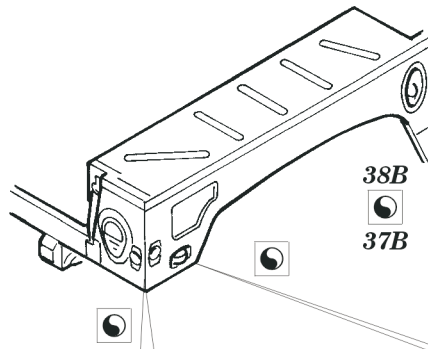

PRINT

FILM

ORIGINAL KIT PARTS
PŮVODNÍ DÍLY STAVEBNICE

PHOTO-ETCHED PARTS
LEPTANÉ DÍLY

PARTS TO BE REMOVED
DÍLY K ODSTRANĚNÍ

FILL
TMELIT

STEP 1
KROK 1

33A

wire
Ø - 8mm
l - 0,5mm

32A
Ø - 3mm
l - 0,5mm
plastic

eduard
Express Mask
XF 035