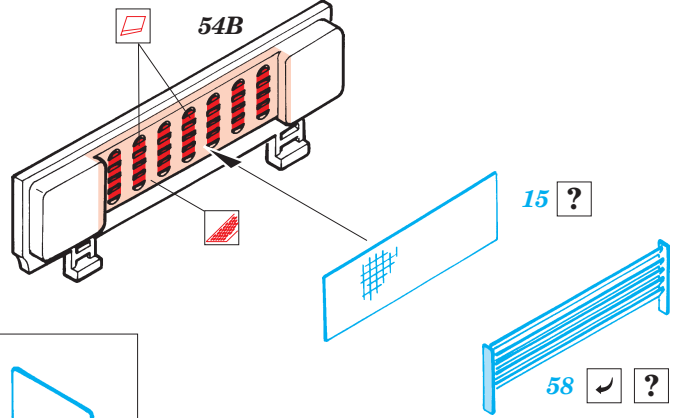

PRINT

FILM

ORIGINAL KIT PARTS
PŮVODNÍ DÍLY STAVEBNICE

PHOTO-ETCHED PARTS
LEPTANÉ DÍLY

PARTS TO BE REMOVED
DÍLY K ODSTRANĚNÍ

FILL
TMELIT

STEP 1
KROK 1

33A

wire
Ø - 8mm
l - 0,5mm

32A
Ø - 3mm
l - 0,5mm
plastic

eduard
Express Mask
XF 035