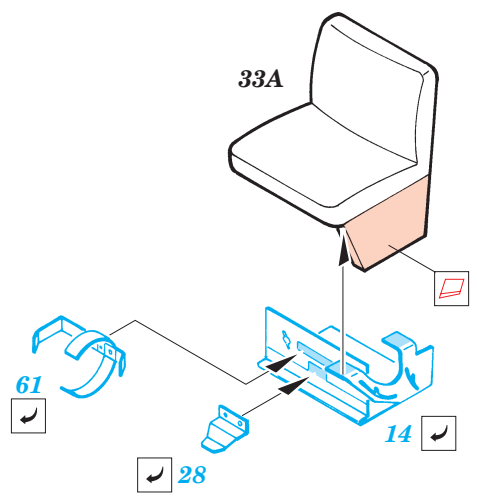

PRINT

FILM

ORIGINAL KIT PARTS
PŮVODNÍ DÍLY STAVEBNICE

PHOTO-ETCHED PARTS
LEPTANÉ DÍLY

PARTS TO BE REMOVED
DÍLY K ODSTRANĚNÍ

FILL
TMELIT

STEP 1
KROK 1

33A

wire
Ø - 8mm
l - 0,5mm

32A
Ø - 3mm
l - 0,5mm
plastic

eduard
Express Mask
XF 035