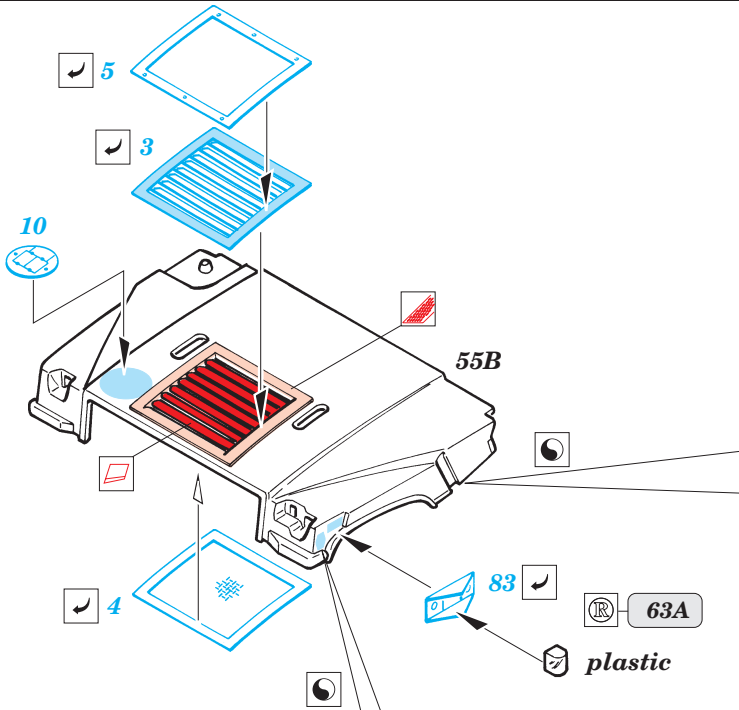

PRINT

FILM

ORIGINAL KIT PARTS
PŮVODNÍ DÍLY STAVEBNICE

PHOTO-ETCHED PARTS
LEPTANÉ DÍLY

PARTS TO BE REMOVED
DÍLY K ODSTRANĚNÍ

FILL
TMELIT

STEP 1
KROK 1

33A

wire
Ø - 8mm
l - 0,5mm

32A
Ø - 3mm
l - 0,5mm
plastic

eduard
Express Mask
XF 035