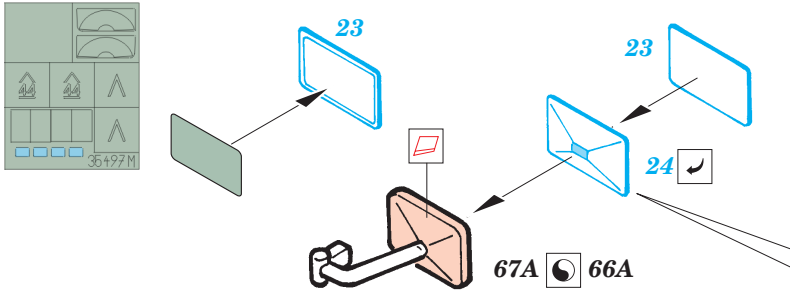

PRINT

FILM

ORIGINAL KIT PARTS
PŮVODNÍ DÍLY STAVEBNICE

PHOTO-ETCHED PARTS
LEPTANÉ DÍLY

PARTS TO BE REMOVED
DÍLY K ODSTRANĚNÍ

FILL
TMELIT

STEP 1
KROK 1

33A

wire
Ø - 8mm
l - 0,5mm

32A
Ø - 3mm
l - 0,5mm
plastic

eduard
Express Mask
XF 035