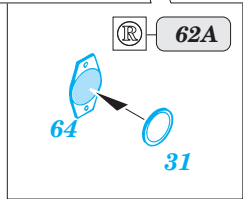

PRINT

FILM

ORIGINAL KIT PARTS
PŮVODNÍ DÍLY STAVEBNICE

PHOTO-ETCHED PARTS
LEPTANÉ DÍLY

PARTS TO BE REMOVED
DÍLY K ODSTRANĚNÍ

FILL
TMELIT

STEP 1
KROK 1

33A

wire
Ø - 8mm
l - 0,5mm

32A
Ø - 3mm
l - 0,5mm
plastic

eduard
Express Mask
XF 035