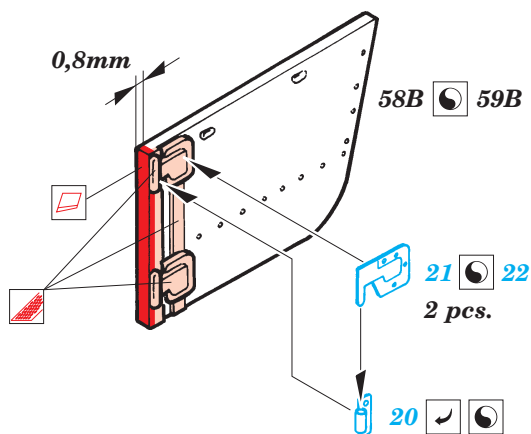

PRINT

FILM

ORIGINAL KIT PARTS
PŮVODNÍ DÍLY STAVEBNICE

PHOTO-ETCHED PARTS
LEPTANÉ DÍLY

PARTS TO BE REMOVED
DÍLY K ODSTRANĚNÍ

FILL
TMELIT

STEP 1
KROK 1

33A

wire
Ø - 8mm
l - 0,5mm

32A
Ø - 3mm
l - 0,5mm
plastic

eduard
Express Mask
XF 035