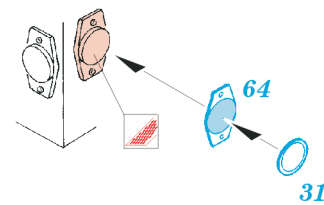

PRINT

FILM

ORIGINAL KIT PARTS
PŮVODNÍ DÍLY STAVEBNICE

PHOTO-ETCHED PARTS
LEPTANÉ DÍLY

PARTS TO BE REMOVED
DÍLY K ODSTRANĚNÍ

FILL
TMELIT

STEP 1
KROK 1

33A

wire
Ø - 8mm
l - 0,5mm

32A
Ø - 3mm
l - 0,5mm
plastic

eduard
Express Mask
XF 035