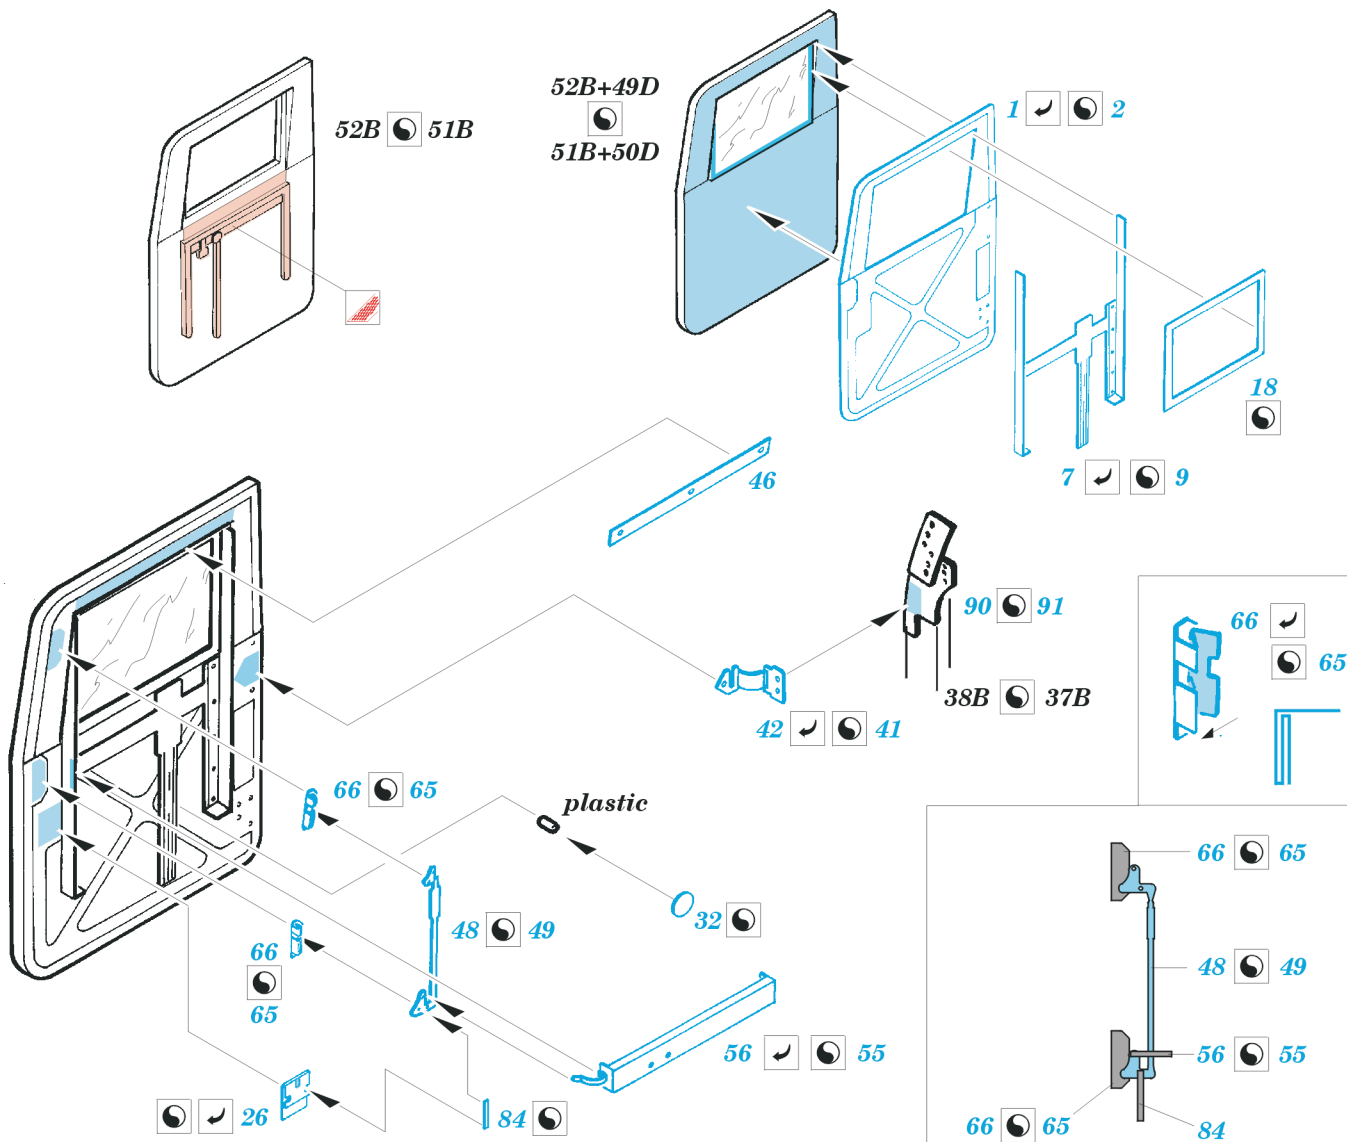

PRINT

FILM

ORIGINAL KIT PARTS
PŮVODNÍ DÍLY STAVEBNICE

PHOTO-ETCHED PARTS
LEPTANÉ DÍLY

PARTS TO BE REMOVED
DÍLY K ODSTRANĚNÍ

FILL
TMELIT

STEP 1
KROK 1

33A

wire
Ø - 8mm
l - 0,5mm

32A
Ø - 3mm
l - 0,5mm
plastic

eduard
Express Mask
XF 035