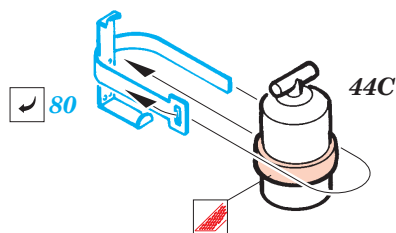

wire
Ø - 8mm
l - 0,5mm

32A
Ø - 3mm
l - 0,5mm
plastic

eduard
Express Mask
XF 035