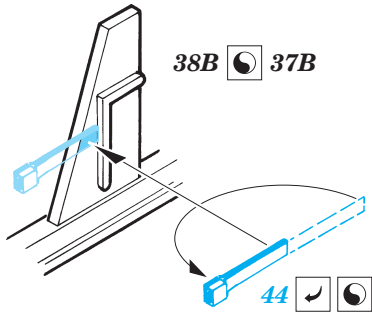

PRINT

FILM

ORIGINAL KIT PARTS
PŮVODNÍ DÍLY STAVEBNICE

PHOTO-ETCHED PARTS
LEPTANÉ DÍLY

PARTS TO BE REMOVED
DÍLY K ODSTRANĚNÍ

FILL
TMELIT

STEP 1
KROK 1

33A

wire
Ø - 8mm
l - 0,5mm

32A
Ø - 3mm
l - 0,5mm
plastic

eduard
Express Mask
XF 035