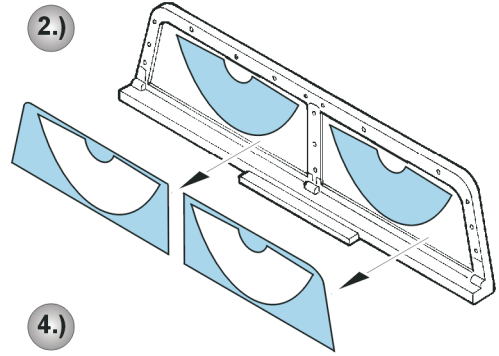

PRINT

FILM

ORIGINAL KIT PARTS
PŮVODNÍ DÍLY STAVEBNICE

PHOTO-ETCHED PARTS
LEPTANÉ DÍLY

PARTS TO BE REMOVED
DÍLY K ODSTRANĚNÍ

FILL
TMELIT

STEP 1
KROK 1

33A

wire
Ø - 8mm
l - 0,5mm

32A
Ø - 3mm
l - 0,5mm
plastic

eduard
Express Mask
XF 035