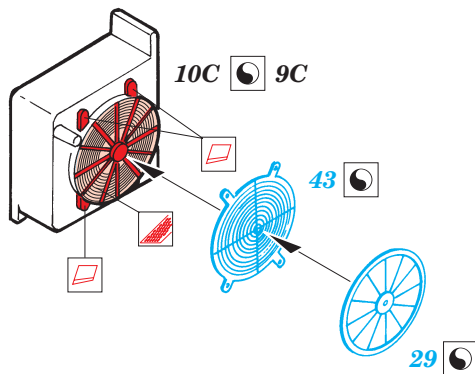

PRINT

FILM

ORIGINAL KIT PARTS
PŮVODNÍ DÍLY STAVEBNICE

PHOTO-ETCHED PARTS
LEPTANÉ DÍLY

PARTS TO BE REMOVED
DÍLY K ODSTRANĚNÍ

FILL
TMELIT

STEP 1
KROK 1

33A

wire
Ø - 8mm
l - 0,5mm

32A
Ø - 3mm
l - 0,5mm
plastic

eduard
Express Mask
XF 035