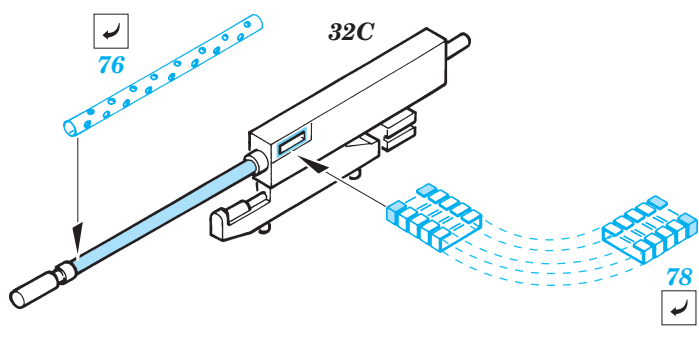

PRINT

FILM

ORIGINAL KIT PARTS
PŮVODNÍ DÍLY STAVEBNICE

PHOTO-ETCHED PARTS
LEPTANÉ DÍLY

PARTS TO BE REMOVED
DÍLY K ODSTRANĚNÍ

FILL
TMELIT

STEP 1
KROK 1

33A

wire
Ø - 8mm
l - 0,5mm

32A
Ø - 3mm
l - 0,5mm
plastic

eduard
Express Mask
XF 035