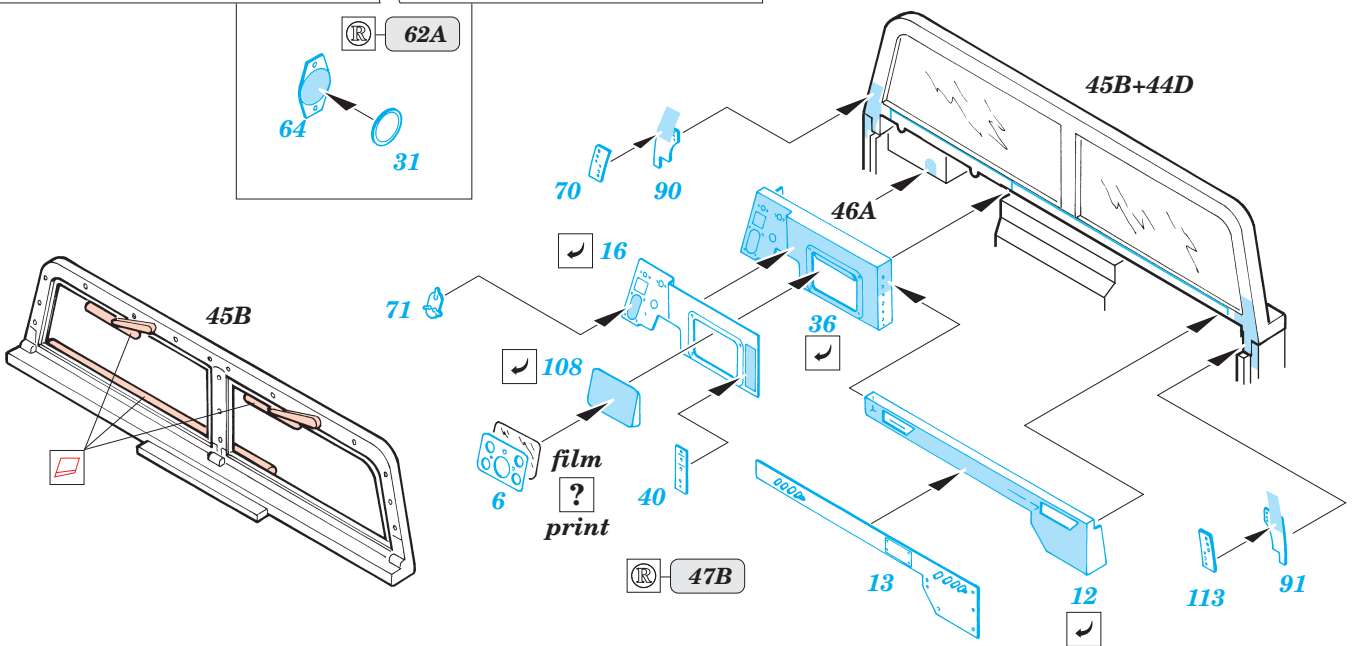

PRINT

FILM

ORIGINAL KIT PARTS
PŮVODNÍ DÍLY STAVEBNICE

PHOTO-ETCHED PARTS
LEPTANÉ DÍLY

PARTS TO BE REMOVED
DÍLY K ODSTRANĚNÍ

FILL
TMELIT

STEP 1
KROK 1

33A

wire
Ø - 8mm
l - 0,5mm

32A
Ø - 3mm
l - 0,5mm
plastic

eduard
Express Mask
XF 035