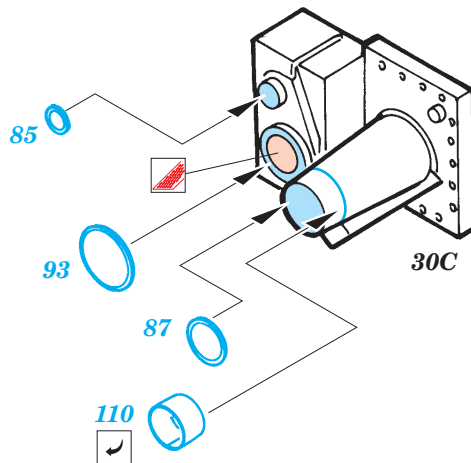

PRINT

FILM

ORIGINAL KIT PARTS
PŮVODNÍ DÍLY STAVEBNICE

PHOTO-ETCHED PARTS
LEPTANÉ DÍLY

PARTS TO BE REMOVED
DÍLY K ODSTRANĚNÍ

FILL
TMELIT

STEP 1
KROK 1

33A

wire
Ø - 8mm
l - 0,5mm

32A
Ø - 3mm
l - 0,5mm
plastic

eduard
Express Mask
XF 035