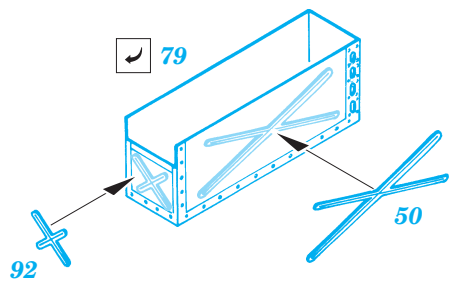

PRINT

FILM

ORIGINAL KIT PARTS
PŮVODNÍ DÍLY STAVEBNICE

PHOTO-ETCHED PARTS
LEPTANÉ DÍLY

PARTS TO BE REMOVED
DÍLY K ODSTRANĚNÍ

FILL
TMELIT

STEP 1
KROK 1

33A

wire
Ø - 8mm
l - 0,5mm

32A
Ø - 3mm
l - 0,5mm
plastic

eduard
Express Mask
XF 035