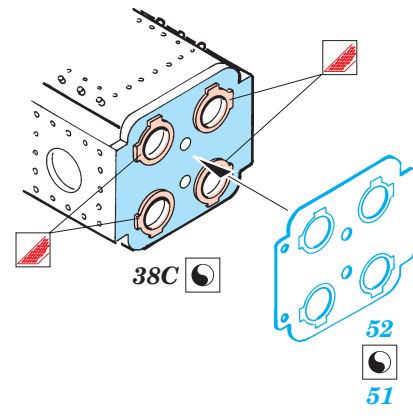

M-1025 Hummer Avenger

eduard

35 497

1/35 scale detail set for Academy kit 6387 • sada detailů pro model 1/35 Academy 6387

- SYMMETRICAL ASSEMBLY
SYMETRICKÁ MONTÁŽ
- REMOVE
ODSTRANIT
- BEND
OHNOUT
- REPLACE
NAHRADIT
- GRIND
OBROUSIT
- OPTION
VOLBA

PRINT

FILM

ORIGINAL KIT PARTS
PŮVODNÍ DÍLY STAVEBNICE

PHOTO-ETCHED PARTS
LEPTANÉ DÍLY

PARTS TO BE REMOVED
DÍLY K ODSTRANĚNÍ

FILL
TMELIT

STEP 1
KROK 1

33A

wire
Ø - 8mm
l - 0,5mm

32A
Ø - 3mm
l - 0,5mm
plastic

eduard
Express Mask
XF 035