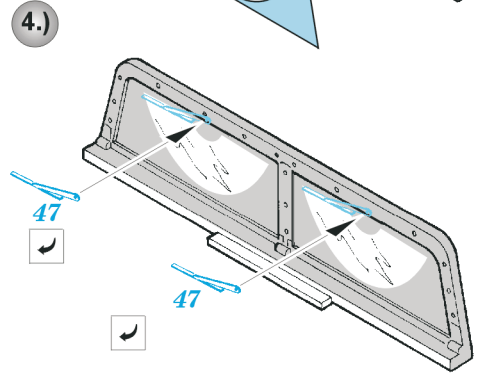

PRINT

FILM

ORIGINAL KIT PARTS
PŮVODNÍ DÍLY STAVEBNICE

PHOTO-ETCHED PARTS
LEPTANÉ DÍLY

PARTS TO BE REMOVED
DÍLY K ODSTRANĚNÍ

FILL
TMELIT

STEP 1
KROK 1

33A

wire
Ø - 8mm
l - 0,5mm

32A
Ø - 3mm
l - 0,5mm
plastic

eduard
Express Mask
XF 035