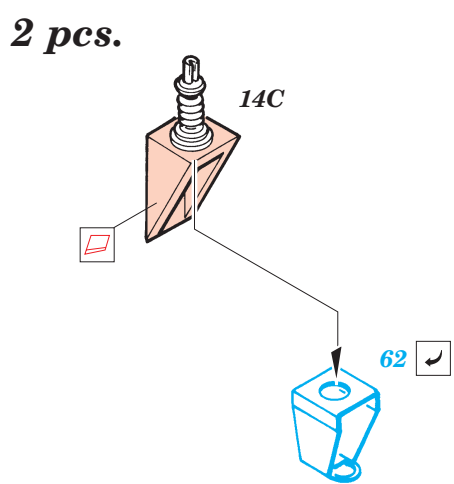

PRINT

FILM

ORIGINAL KIT PARTS
PŮVODNÍ DÍLY STAVEBNICE

PHOTO-ETCHED PARTS
LEPTANÉ DÍLY

PARTS TO BE REMOVED
DÍLY K ODSTRANĚNÍ

FILL
TMELIT

STEP 1
KROK 1

33A

wire
Ø - 8mm
l - 0,5mm

32A
Ø - 3mm
l - 0,5mm
plastic

eduard
Express Mask
XF 035