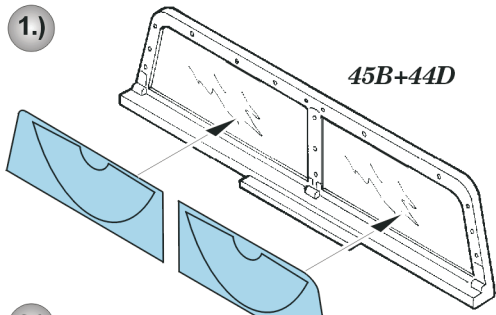

PRINT

FILM

ORIGINAL KIT PARTS
PŮVODNÍ DÍLY STAVEBNICE

PHOTO-ETCHED PARTS
LEPTANÉ DÍLY

PARTS TO BE REMOVED
DÍLY K ODSTRANĚNÍ

FILL
TMELIT

STEP 1
KROK 1

33A

wire
Ø - 8mm
l - 0,5mm

32A
Ø - 3mm
l - 0,5mm
plastic

eduard
Express Mask
XF 035