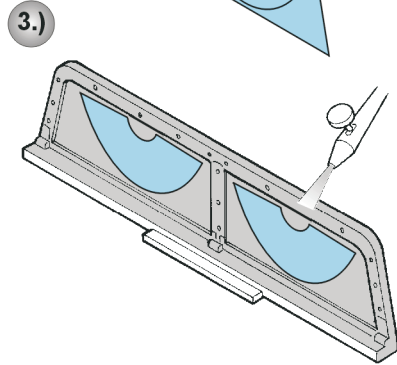

PRINT

FILM

ORIGINAL KIT PARTS
PŮVODNÍ DÍLY STAVEBNICE

PHOTO-ETCHED PARTS
LEPTANÉ DÍLY

PARTS TO BE REMOVED
DÍLY K ODSTRANĚNÍ

FILL
TMELIT

STEP 1
KROK 1

33A

wire
Ø - 8mm
l - 0,5mm

32A
Ø - 3mm
l - 0,5mm
plastic

eduard
Express Mask
XF 035