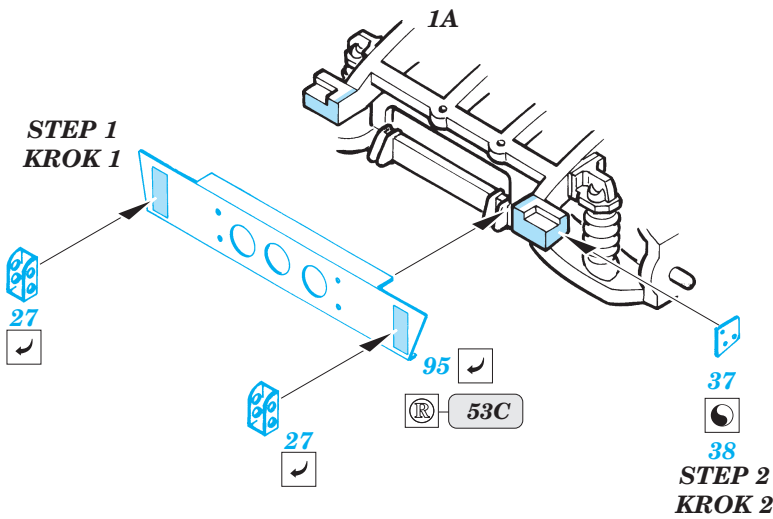

PRINT

FILM

ORIGINAL KIT PARTS
PŮVODNÍ DÍLY STAVEBNICE

PHOTO-ETCHED PARTS
LEPTANÉ DÍLY

PARTS TO BE REMOVED
DÍLY K ODSTRANĚNÍ

FILL
TMELIT

STEP 1
KROK 1

33A

wire
Ø - 8mm
l - 0,5mm

32A
Ø - 3mm
l - 0,5mm
plastic

eduard
Express Mask
XF 035