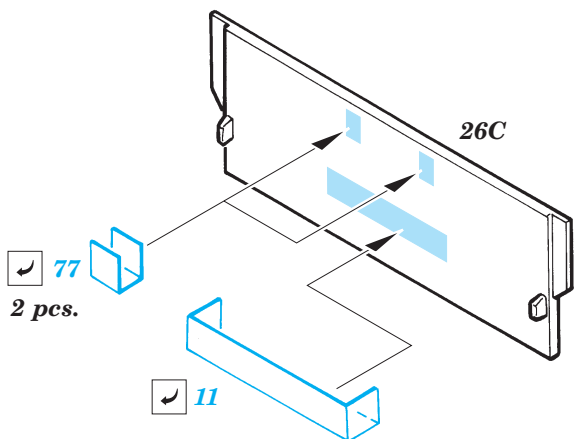

PRINT

FILM

ORIGINAL KIT PARTS
PŮVODNÍ DÍLY STAVEBNICE

PHOTO-ETCHED PARTS
LEPTANÉ DÍLY

PARTS TO BE REMOVED
DÍLY K ODSTRANĚNÍ

FILL
TMELIT

STEP 1
KROK 1

33A

wire
Ø - 8mm
l - 0,5mm

32A
Ø - 3mm
l - 0,5mm
plastic

eduard
Express Mask
XF 035