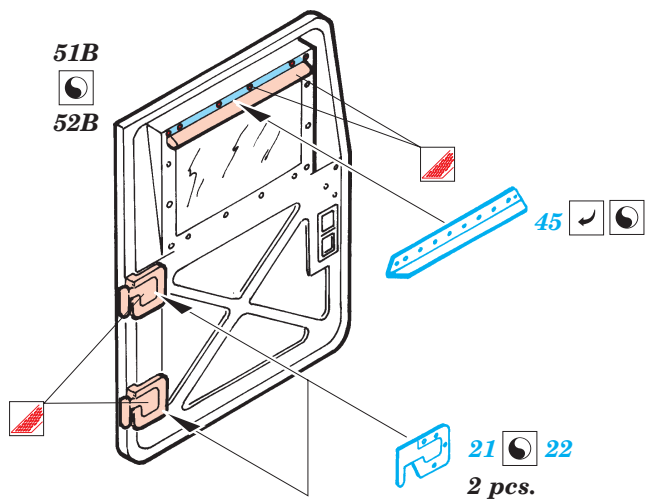

PRINT

FILM

ORIGINAL KIT PARTS
PŮVODNÍ DÍLY STAVEBNICE

PHOTO-ETCHED PARTS
LEPTANÉ DÍLY

PARTS TO BE REMOVED
DÍLY K ODSTRANĚNÍ

FILL
TMELIT

STEP 1
KROK 1

33A

wire
Ø - 8mm
l - 0,5mm

32A
Ø - 3mm
l - 0,5mm
plastic

eduard
Express Mask
XF 035