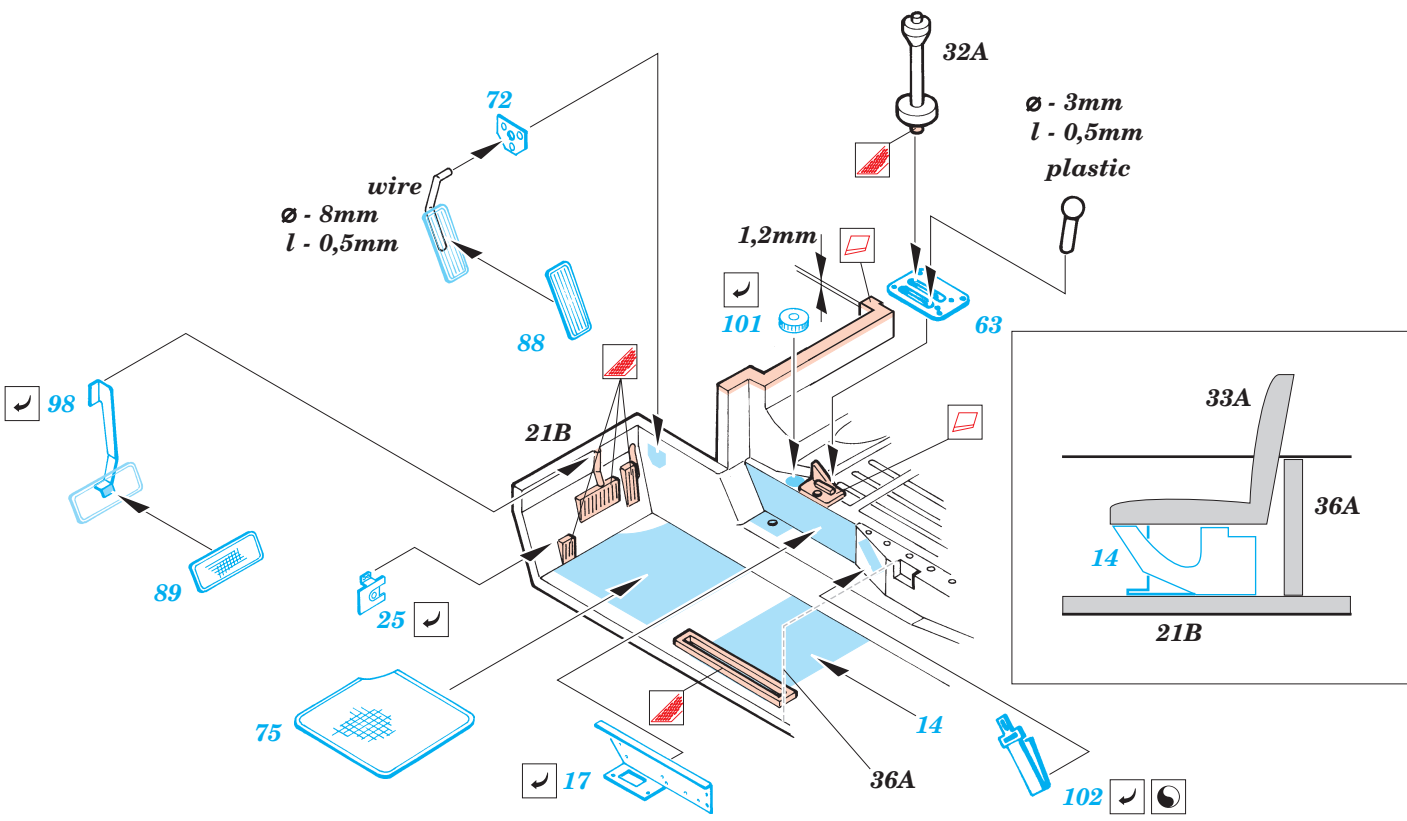

PRINT

FILM

ORIGINAL KIT PARTS
PŮVODNÍ DÍLY STAVEBNICE

PHOTO-ETCHED PARTS
LEPTANÉ DÍLY

PARTS TO BE REMOVED
DÍLY K ODSTRANĚNÍ

FILL
TMELIT

STEP 1
KROK 1

33A

wire
Ø - 8mm
l - 0,5mm

32A
Ø - 3mm
l - 0,5mm
plastic

eduard
Express Mask
XF 035