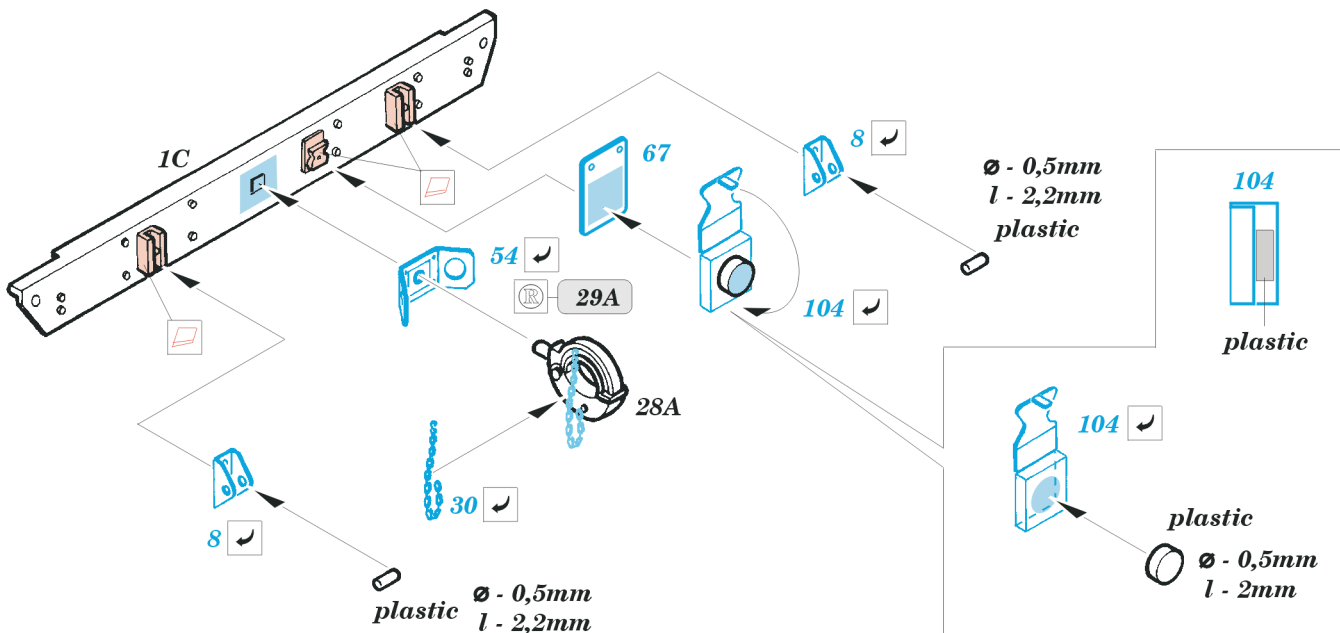

PRINT

FILM

ORIGINAL KIT PARTS
PŮVODNÍ DÍLY STAVEBNICE

PHOTO-ETCHED PARTS
LEPTANÉ DÍLY

PARTS TO BE REMOVED
DÍLY K ODSTRANĚNÍ

FILL
TMELIT

STEP 1
KROK 1

33A

wire
Ø - 8mm
l - 0,5mm

32A
Ø - 3mm
l - 0,5mm
plastic

eduard
Express Mask
XF 035