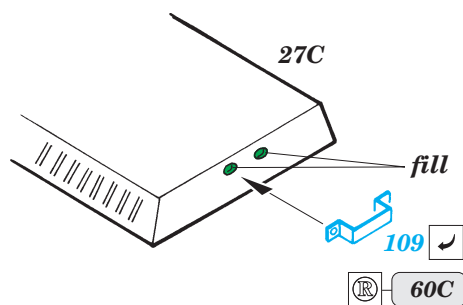

PRINT

FILM

ORIGINAL KIT PARTS
PŮVODNÍ DÍLY STAVEBNICE

PHOTO-ETCHED PARTS
LEPTANÉ DÍLY

PARTS TO BE REMOVED
DÍLY K ODSTRANĚNÍ

FILL
TMELIT

STEP 1
KROK 1

33A

wire
Ø - 8mm
l - 0,5mm

32A
Ø - 3mm
l - 0,5mm
plastic

eduard
Express Mask
XF 035