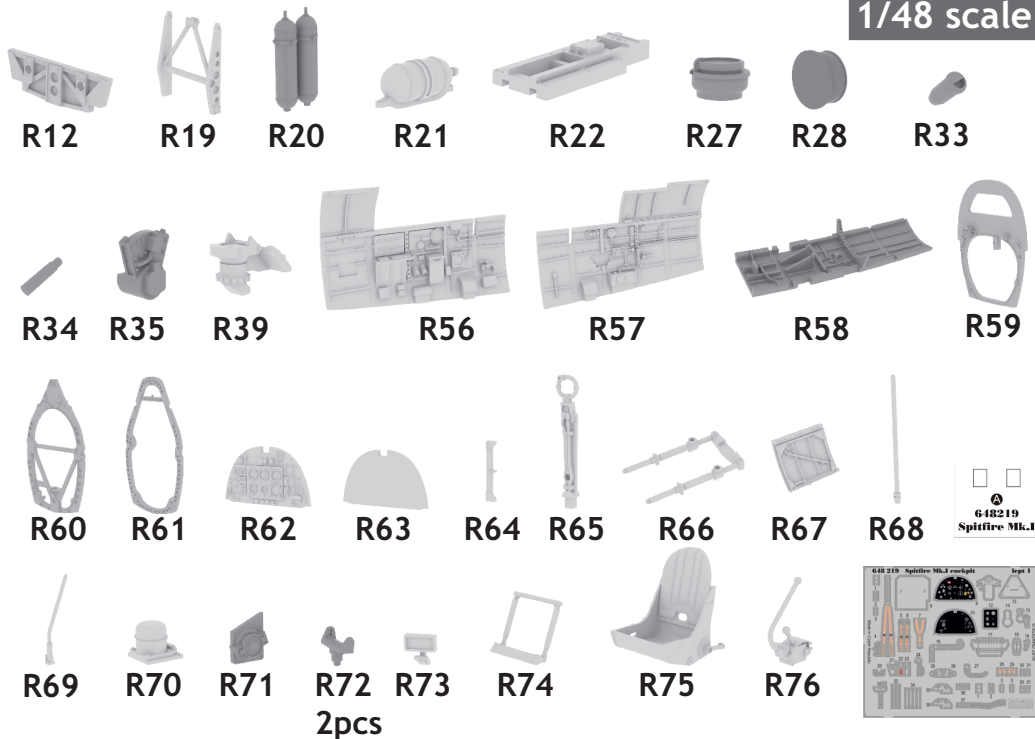

648 219 Spitfire Mk.I cockpit

for Airfix kit - pro stavebnici Airfix

1/48 scale

COLOURS

GSI Creos (GUNZE)		
AQUEOUS	Mr.COLOR	
H3	C3	RED
H12	C33	FLAT BLACK
	C92	SEMI GLOSS BLACK
H21	C69	OFF WHITE
H27	C44	TAN
H33	C81	RUSSET
H51	C11	LIGHT GRAY
	C364	AIRCRAFT GRAY GREEN

Mr.METAL COLOR	
MC218	ALUMINIUM

This product contains metal and resin detail parts for upgrading scale plastic models. When selecting this set make sure that it is for the kit mentioned in product name as these sets are made specifically for that kit. When upgrading the model some cutting or corrections may be necessary for parts to fit accurately. **WARNING!** This set contains small and sharp parts. Work carefully in a ventilated and well-lit room. Safety glasses are recommended. This product is not suitable for children below 14 years of age.

Tento výrobek obsahuje leptané a odlévané detaily pro úpravu a vylepšení plastického modelu. Při výběru sady kovových detailů zkontrolujte, zda je určena pro model, který chcete upravit. Model, pro který je sada určena, je uveden u názvu výrobku. Pro přesnou aplikaci kovových a odlévaných dílů může být zapotřebí upravit díly upravovaného modelu. **POZOR!** Sada obsahuje malé ostré díly. Pracujte ve větrané a dobře osvětlené místnosti. Doporučujeme použití ochranných brýlí. Tento výrobek není vhodný pro děti mladší 14 let.

eduard
435 21 Obrnice 170
Czech Republic
www.eduard.com

www.eduard.com