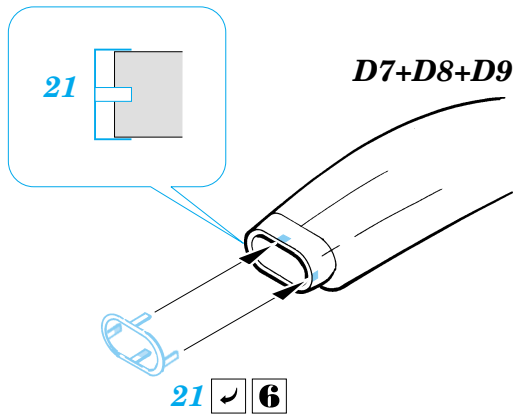

- SYMMETRICAL ASSEMBLY  
SYMETRICKÁ MONTÁŽ
- REMOVE  
ODSTRANIT
- BEND  
OHNOUT
- REPLACE  
NAHRADIT
- GRIND  
OBROUSIT
- OPTION  
VOLBA

ORIGINAL KIT PARTS  
PŮVODNÍ DÍLY STAVEBNICE

PHOTO-ETCHED PARTS  
LEPTANÉ DÍLY

PARTS TO BE REMOVED  
DÍLY K ODSTRANĚNÍ

References: - SAM Publ. : Spitfire

**eduard**  
**Express Mask**  
**XF 097**

**Look for ~~Express~~ Mask XF 097  
 for 1/48 Spitfire  
 ( not included in this set )**