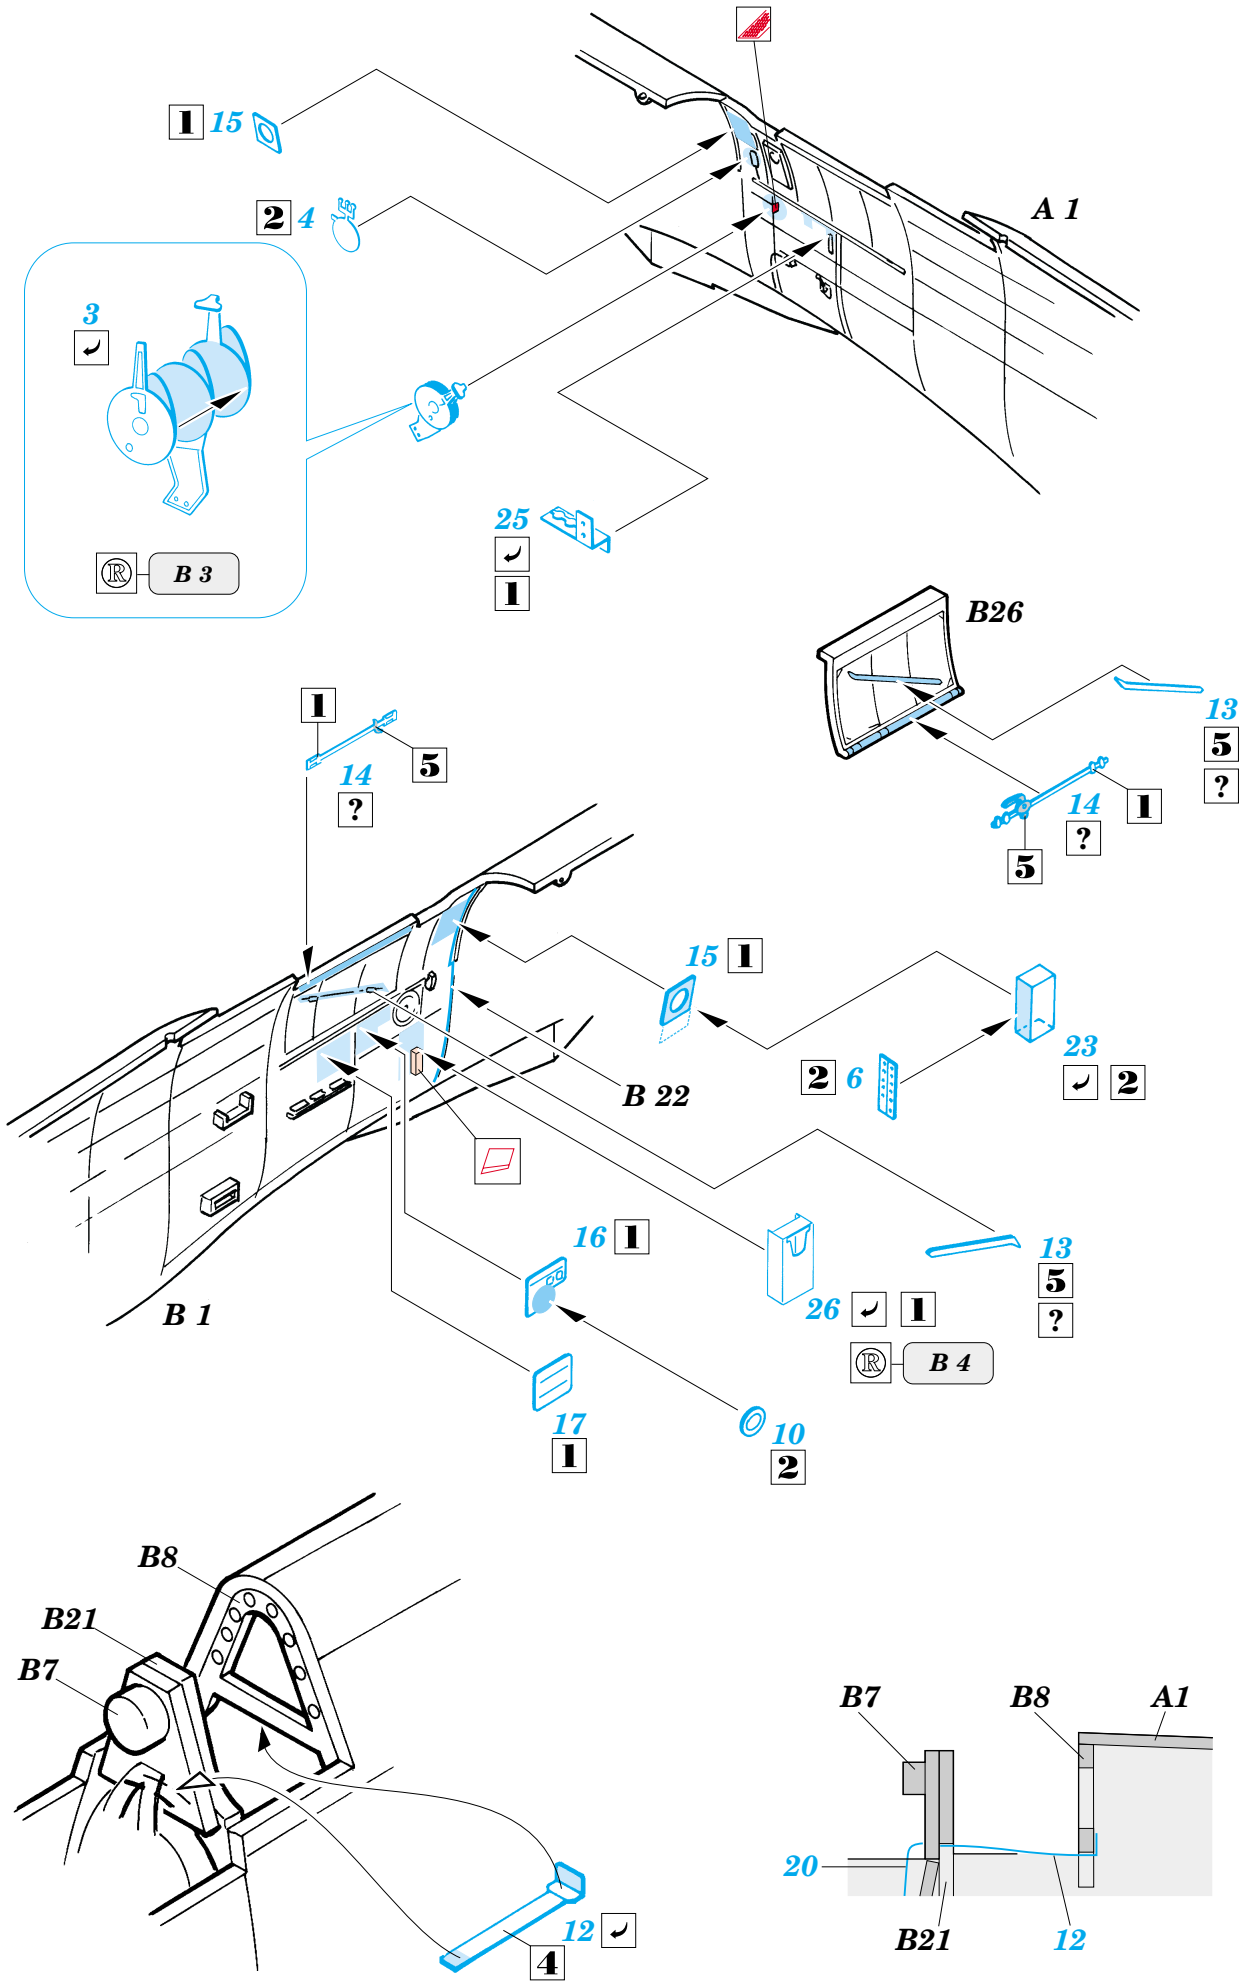

# Spitfire Mk.VIII

eduard

FE141

1/48 scale detail set for ICM kit • sada detailů pro model ICM 1/48

PRINT

požité barvy  
used colors

- |  |  |
|--|--|
| <b>1</b> INTERIOR GREEN<br>INTER. ZELENÁ | <b>5</b> RED<br>ČERVENÁ                      |
| <b>2</b> BLACK<br>ČERNÁ                  | <b>6</b> CAMOUFLAGE COLOR<br>BARVA KAMUFLÁ E |
| <b>3</b> ALUMINIUM<br>HLINÍK             |  |
| <b>4</b> TAN<br>BÉ OVÁ                   |  |

- SYMMETRICAL ASSEMBLY  
SYMETRICKÁ MONTÁŽ
- REMOVE  
ODSTRANIT
- BEND  
OHNOUT
- REPLACE  
NAHRADIT
- GRIND  
OBROUSIT
- OPTION  
VOLBA

ORIGINAL KIT PARTS  
PŮVODNÍ DÍLY STAVEBNICE

PHOTO-ETCHED PARTS  
LEPTANÉ DÍLY

PARTS TO BE REMOVED  
DÍLY K ODSTRANĚNÍ

References: - SAM Publ. : Spitfire

**eduard**  
**Express Mask**  
**XF 097**

**Look for ~~Express~~ Mask XF 097  
 for 1/48 Spitfire  
 ( not included in this set )**