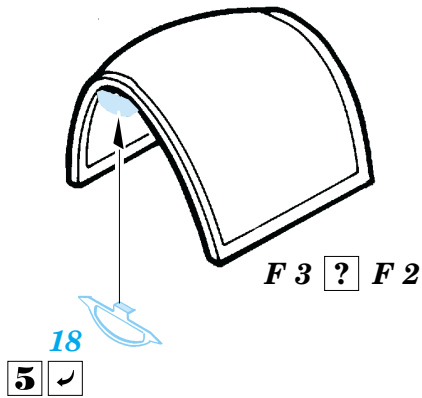

- SYMMETRICAL ASSEMBLY  
SYMETRICKÁ MONTÁŽ
- REMOVE  
ODSTRANIT
- BEND  
OHNOUT
- REPLACE  
NAHRADIT
- GRIND  
OBROUSIT
- OPTION  
VOLBA

ORIGINAL KIT PARTS  
PŮVODNÍ DÍLY STAVEBNICE

PHOTO-ETCHED PARTS  
LEPTANÉ DÍLY

PARTS TO BE REMOVED  
DÍLY K ODSTRANĚNÍ

References: - SAM Publ. : Spitfire

**eduard**  
**Express Mask**  
**XF 097**

**Look for ~~Express~~ Mask XF 097  
 for 1/48 Spitfire  
 ( not included in this set )**