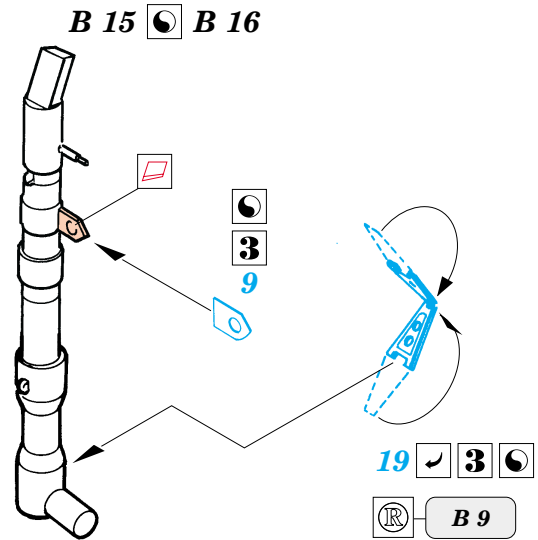

# Spitfire Mk.VIII

eduard

FE141

1/48 scale detail set for ICM kit • sada detailů pro model ICM 1/48

PRINT

požité barvy  
used colors

- |  |  |
|--|--|
| <b>1</b> INTERIOR GREEN<br>INTER. ZELENÁ | <b>5</b> RED<br>ČERVENÁ                      |
| <b>2</b> BLACK<br>ČERNÁ                  | <b>6</b> CAMOUFLAGE COLOR<br>BARVA KAMUFLÁ E |
| <b>3</b> ALUMINIUM<br>HLINÍK             |  |
| <b>4</b> TAN<br>BÉ OVÁ                   |  |

- SYMMETRICAL ASSEMBLY  
SYMETRICKÁ MONTÁŽ
- REMOVE  
ODSTRANIT
- BEND  
OHNOUT
- REPLACE  
NAHRADIT
- GRIND  
OBROUSIT
- OPTION  
VOLBA

ORIGINAL KIT PARTS  
PŮVODNÍ DÍLY STAVEBNICE

PHOTO-ETCHED PARTS  
LEPTANÉ DÍLY

PARTS TO BE REMOVED  
DÍLY K ODSTRANĚNÍ

References: - SAM Publ. : Spitfire

**eduard**  
**Express Mask**  
**XF 097**

**Look for ~~Express~~ Mask XF 097  
 for 1/48 Spitfire  
 ( not included in this set )**