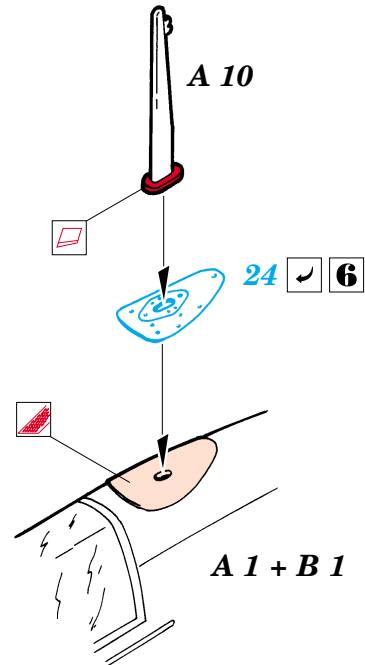

# Spitfire Mk.VIII

eduard

FE141

1/48 scale detail set for ICM kit • sada detailů pro model ICM 1/48

PRINT

požité barvy  
used colors

- |  |  |
|--|--|
| <b>1</b> INTERIOR GREEN<br>INTER. ZELENÁ | <b>5</b> RED<br>ČERVENÁ                      |
| <b>2</b> BLACK<br>ČERNÁ                  | <b>6</b> CAMOUFLAGE COLOR<br>BARVA KAMUFLÁ E |
| <b>3</b> ALUMINIUM<br>HLINÍK             |  |
| <b>4</b> TAN<br>BÉ OVÁ                   |  |

- SYMMETRICAL ASSEMBLY  
SYMETRICKÁ MONTÁŽ
- REMOVE  
ODSTRANIT
- BEND  
OHNOUT
- REPLACE  
NAHRADIT
- GRIND  
OBROUSIT
- OPTION  
VOLBA

ORIGINAL KIT PARTS  
PŮVODNÍ DÍLY STAVEBNICE

PHOTO-ETCHED PARTS  
LEPTANÉ DÍLY

PARTS TO BE REMOVED  
DÍLY K ODSTRANĚNÍ

References: - SAM Publ. : Spitfire

**eduard**  
**Express Mask**  
**XF 097**

**Look for ~~Express~~ Mask XF 097  
 for 1/48 Spitfire  
 ( not included in this set )**