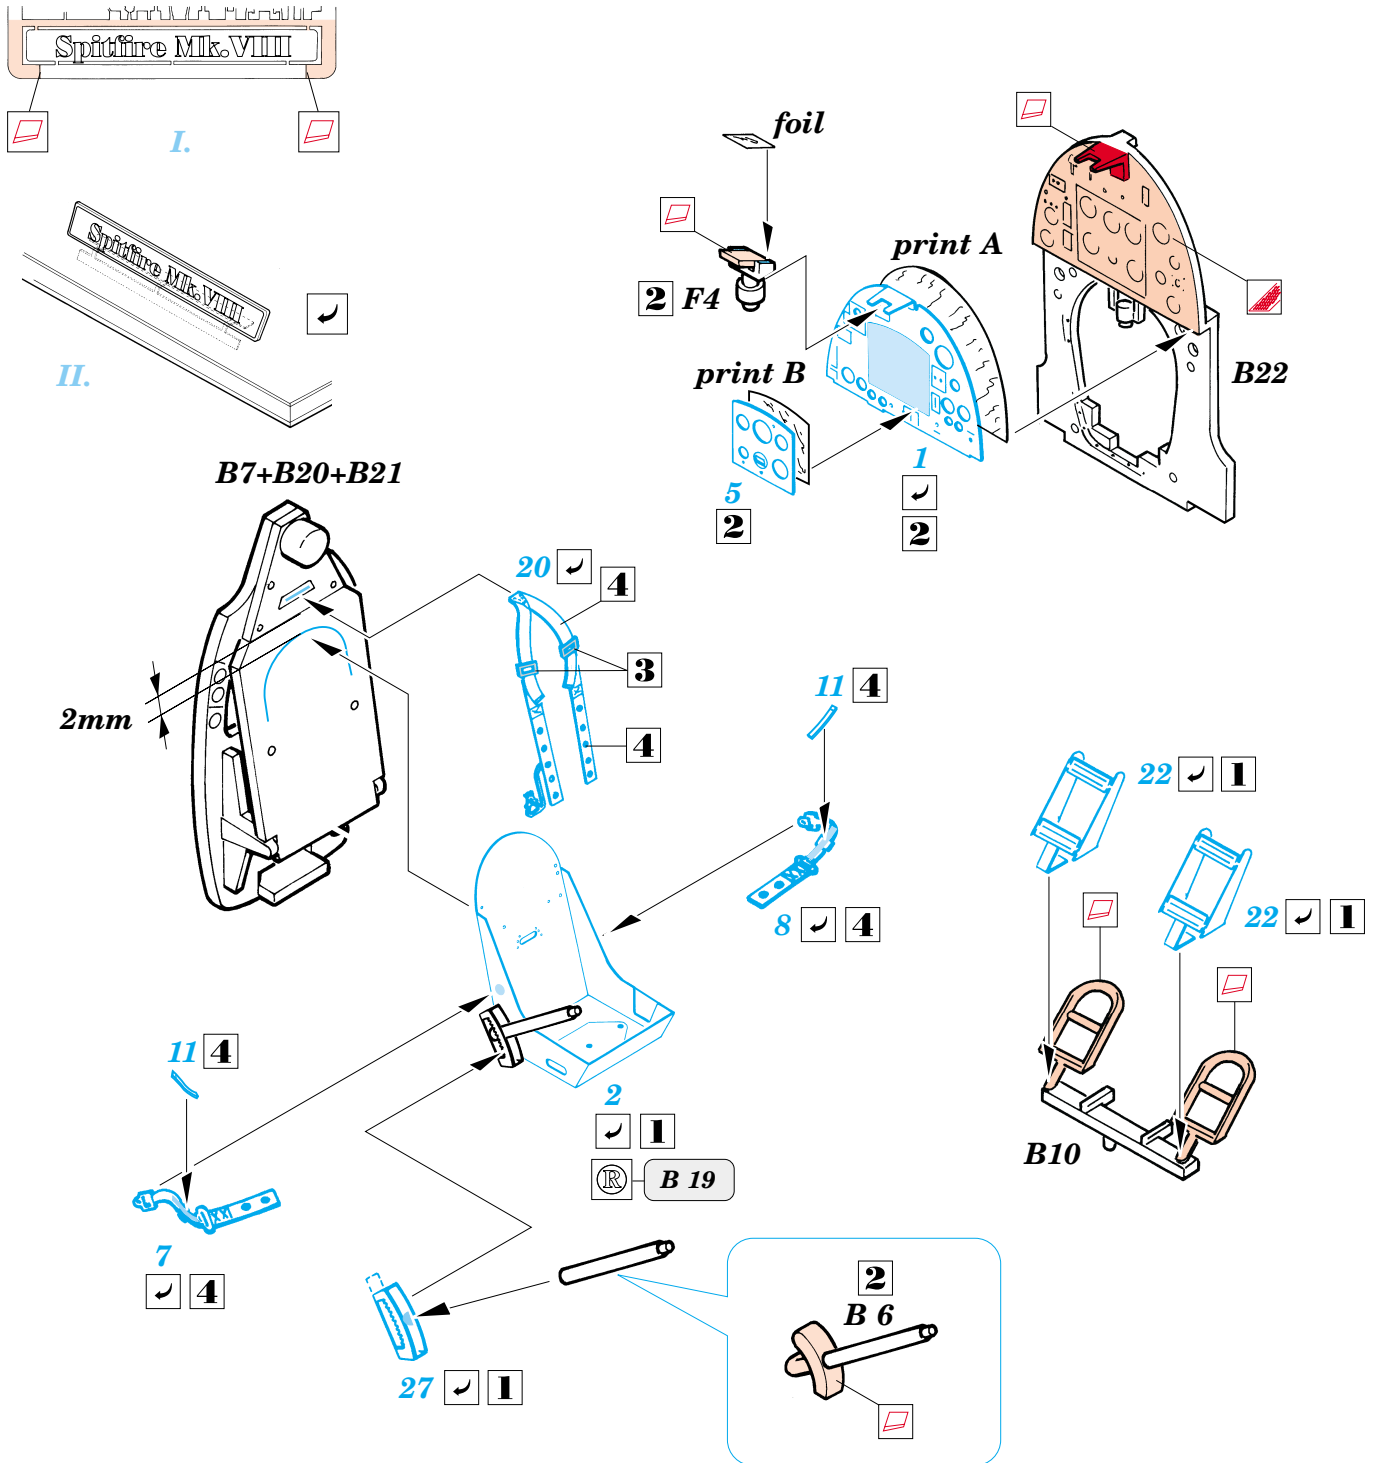

# Spitfire Mk.VIII

eduard

FE141

1/48 scale detail set for ICM kit • sada detailů pro model ICM 1/48

PRINT

požité barvy  
used colors

- |  |  |
|--|--|
| <b>1</b> INTERIOR GREEN<br>INTER. ZELENÁ | <b>5</b> RED<br>ČERVENÁ                      |
| <b>2</b> BLACK<br>ČERNÁ                  | <b>6</b> CAMOUFLAGE COLOR<br>BARVA KAMUFLÁ E |
| <b>3</b> ALUMINIUM<br>HLINÍK             |  |
| <b>4</b> TAN<br>BÉ OVÁ                   |  |

- SYMMETRICAL ASSEMBLY  
SYMETRICKÁ MONTÁŽ
- REMOVE  
ODSTRANIT
- BEND  
OHNOUT
- REPLACE  
NAHRADIT
- GRIND  
OBROUSIT
- OPTION  
VOLBA

ORIGINAL KIT PARTS  
PŮVODNÍ DÍLY STAVEBNICE

PHOTO-ETCHED PARTS  
LEPTANÉ DÍLY

PARTS TO BE REMOVED  
DÍLY K ODSTRANĚNÍ

References: - SAM Publ. : Spitfire

**eduard**  
**Express Mask**  
**XF 097**

**Look for ~~Express~~ Mask XF 097  
 for 1/48 Spitfire  
 ( not included in this set )**