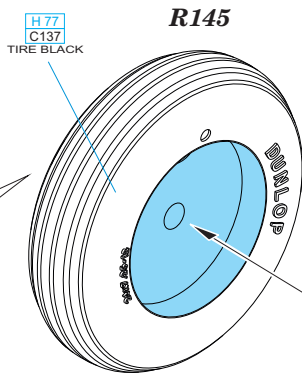

435 21 Obrnice 170
Czech Republic

www.eduard.com

648 218 Spitfire Mk.XVI wheels - 3 spokes 1/48 for Eduard kit - pro stavebnici Eduard

BEST BRASS RESIN AROUND!

-  REMOVE
ODSTRANIT
-  BEND
OHNOUIT
-  GRIND
OBROUSIT
-  OPTION
VOLBA
-  DRILL HOLE
VRTAT OTVOR
-  REPLACE
NAHRADIT
-  SYMMETRICAL ASSEMBLY
SYMETRICKÁ MONTÁŽ
-  SCRIBE THE PANEL AND HOLES
RYTI
-  REVERSE SIDE
OTOČIT

R145

CORRECT POSITION OF WHEELS

R145

H77
C137
TIRE BLACK

R147  R146

MC218
ALUMINIUM

plastic
G53  G54

R145