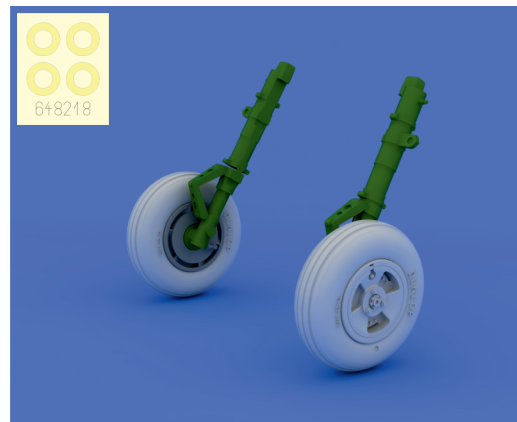

648 218 Spitfire Mk.XVI wheels - 3 spokes

for Eduard kit - pro stavebnici Eduard

1/48 scale

R145
2pcs.

R146

R147

648218

COLOURS

GSI Creos (GUNZE)		Mr.METAL COLOR	
AQUEOUS	Mr.COLOR		
H 77	C 137	MC218	ALUMINIUM
	TIRE BLACK		

This product contains metal and resin detail parts for upgrading scale plastic models. When selecting this set make sure that it is for the kit mentioned in product name as these sets are made specifically for that kit. When upgrading the model some cutting or corrections may be necessary for parts to fit accurately. **WARNING!** This set contains small and sharp parts. Work carefully in a ventilated and well-lit room. Safety glasses are recommended. This product is not suitable for children below 14 years of age.

Tento výrobek obsahuje leptané a odlévané detaily pro úpravu a vylepšení plastikového modelu. Při výběru sady kovových detailů zkontrolujte, zda je určena pro model, který chcete upravit. Model, pro který je sada určena, je uveden u názvu výrobku. Pro přesnou aplikaci kovových a odlévaných dílů může být zapotřebí upravit díly upravovaného modelu. **POZOR!** Sada obsahuje malé ostré díly. Pracujte ve větrané a dobře osvětlené místnosti. Doporučujeme použití ochranných brýlí. Tento výrobek není vhodný pro děti mladší 14 let.

435 21 Obrnice 170
Czech Republic

www.eduard.com

648 218 Spitfire Mk.XVI wheels - 3 spokes 1/48 for Eduard kit - pro stavebnici Eduard

BEST BRASS RESIN AROUND!

-  REMOVE
ODSTRANIT
-  BEND
OHNOUIT
-  GRIND
OBROUSIT
-  OPTION
VOLBA
-  DRILL HOLE
VRTAT OTVOR
-  REPLACE
NAHRADIT
-  SYMMETRICAL ASSEMBLY
SYMETRICKÁ MONTÁŽ
-  SCRIBE THE PANEL AND HOLES
RYTI
-  REVERSE SIDE
OTOČIT