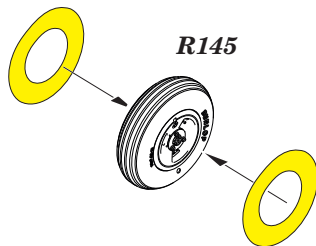

435 21 Obrnice 170
Czech Republic

www.eduard.com

648 218 Spitfire Mk.XVI wheels - 3 spokes 1/48 for Eduard kit - pro stavebnici Eduard

BEST BRASS RESIN AROUND!

-  REMOVE
ODSTRANIT
-  BEND
OHNOUIT
-  GRIND
OBROUSIT
-  OPTION
VOLBA
-  DRILL HOLE
VRTAT OTVOR
-  REPLACE
NAHRADIT
-  SYMMETRICAL ASSEMBLY
SYMETRICKÁ MONTÁŽ
-  SCRIBE THE PANEL AND HOLES
RYTI
-  REVERSE SIDE
OTOČIT

R145

CORRECT POSITION OF WHEELS

R145

H77
C137
TIRE BLACK

R147  R146

MC218
ALUMINIUM

plastic
G53  G54

R145

MC218
ALUMINIUM

R146 - left wheel
R147- right wheel