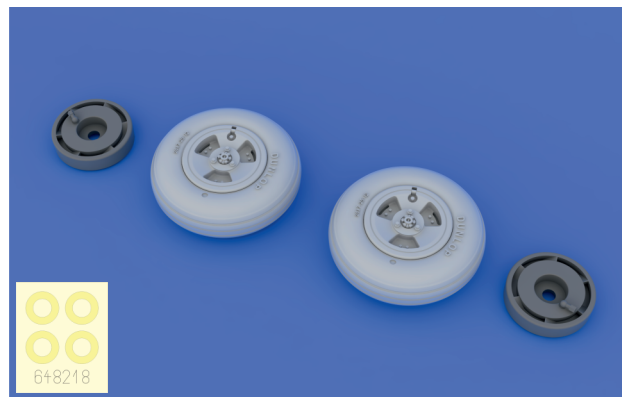

648 218 Spitfire Mk.XVI wheels - 3 spokes

for Eduard kit - pro stavebnici Eduard

1/48 scale

R145
2pcs.

R146

R147

648218

COLOURS

GSI Creos (GUNZE)		Mr.METAL COLOR	
AQUEOUS	Mr.COLOR		
H 77	C 137	MC218	ALUMINIUM
	TIRE BLACK		

This product contains metal and resin detail parts for upgrading scale plastic models. When selecting this set make sure that it is for the kit mentioned in product name as these sets are made specifically for that kit. When upgrading the model some cutting or corrections may be necessary for parts to fit accurately. **WARNING!** This set contains small and sharp parts. Work carefully in a ventilated and well-lit room. Safety glasses are recommended. This product is not suitable for children below 14 years of age.

Tento výrobek obsahuje leptané a odlévané detaily pro úpravu a vylepšení plastikového modelu. Při výběru sady kovových detailů zkontrolujte, zda je určena pro model, který chcete upravit. Model, pro který je sada určena, je uveden u názvu výrobku. Pro přesnou aplikaci kovových a odlévaných dílů může být zapotřebí upravit díly upravovaného modelu. **POZOR!** Sada obsahuje malé ostré díly. Pracujte ve větrané a dobře osvětlené místnosti. Doporučujeme použití ochranných brýlí. Tento výrobek není vhodný pro děti mladší 14 let.

435 21 Obrnice 170
Czech Republic

www.eduard.com

648 218 Spitfire Mk.XVI wheels - 3 spokes 1/48 for Eduard kit - pro stavebnici Eduard

BEST BRASS RESIN AROUND!

-  REMOVE
ODSTRANIT
-  BEND
OHNOUIT
-  GRIND
OBROUSIT
-  OPTION
VOLBA
-  DRILL HOLE
VRTAT OTVOR
-  REPLACE
NAHRADIT
-  SYMMETRICAL ASSEMBLY
SYMETRICKÁ MONTÁŽ
-  SCRIBE THE PANEL AND HOLES
RYTI
-  REVERSE SIDE
OTOČIT