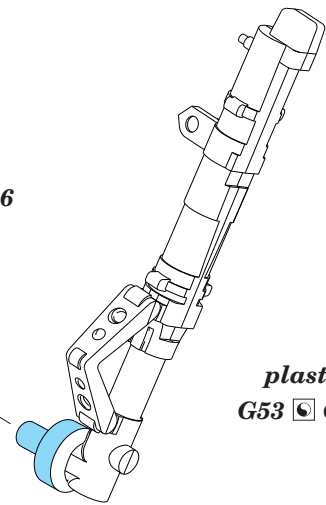

435 21 Obrnice 170
Czech Republic

www.eduard.com

648 218 Spitfire Mk.XVI wheels - 3 spokes 1/48 for Eduard kit - pro stavebnici Eduard

BEST BRASS RESIN AROUND!

-  REMOVE
ODSTRANIT
-  BEND
OHNOUIT
-  GRIND
OBROUSIT
-  OPTION
VOLBA
-  DRILL HOLE
VRTAT OTVOR
-  REPLACE
NAHRADIT
-  SYMMETRICAL ASSEMBLY
SYMETRICKÁ MONTÁŽ
-  SCRIBE THE PANEL AND HOLES
RYTI
-  REVERSE SIDE
OTOČIT

R145

CORRECT POSITION OF WHEELS

R145

H77
C137
TIRE BLACK

R147  R146

MC218
ALUMINIUM

plastic
G53  G54

R145

MC218
ALUMINIUM

R146 - left wheel
R147- right wheel