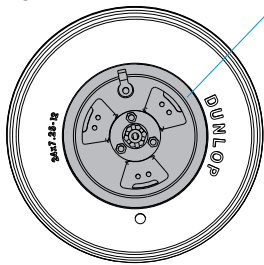

435 21 Obrnice 170
Czech Republic

www.eduard.com

648 218 Spitfire Mk.XVI wheels - 3 spokes 1/48 for Eduard kit - pro stavebnici Eduard

BEST BRASS RESIN AROUND!

-  REMOVE
ODSTRANIT
-  BEND
OHNOUIT
-  GRIND
OBROUSIT
-  OPTION
VOLBA
-  DRILL HOLE
VRTAT OTVOR
-  REPLACE
NAHRADIT
-  SYMMETRICAL ASSEMBLY
SYMETRICKÁ MONTÁŽ
-  SCRIBE THE PANEL AND HOLES
RYTI
-  REVERSE SIDE
OTOČIT

R145

CORRECT POSITION OF WHEELS

R145

H77
C137
TIRE BLACK

R147  R146

MC218
ALUMINIUM

plastic
G53  G54

R145

MC218
ALUMINIUM

R146 - left wheel
R147- right wheel