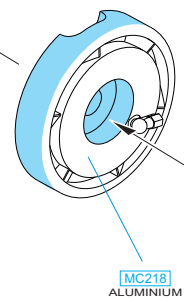

435 21 Obrnice 170
Czech Republic

www.eduard.com

648 218 Spitfire Mk.XVI wheels - 3 spokes 1/48 for Eduard kit - pro stavebnici Eduard

BEST BRASS RESIN AROUND!

-  REMOVE
ODSTRANIT
-  BEND
OHNOUIT
-  GRIND
OBROUSIT
-  OPTION
VOLBA
-  DRILL HOLE
VRTAT OTVOR
-  REPLACE
NAHRADIT
-  SYMMETRICAL ASSEMBLY
SYMETRICKÁ MONTÁŽ
-  SCRIBE THE PANEL AND HOLES
RYTI
-  REVERSE SIDE
OTOČIT

R145

CORRECT POSITION OF WHEELS

R145

H77
C137
TIRE BLACK

R147  R146

MC218
ALUMINIUM

plastic
G53  G54

R145

MC218
ALUMINIUM

R146 - left wheel
R147- right wheel