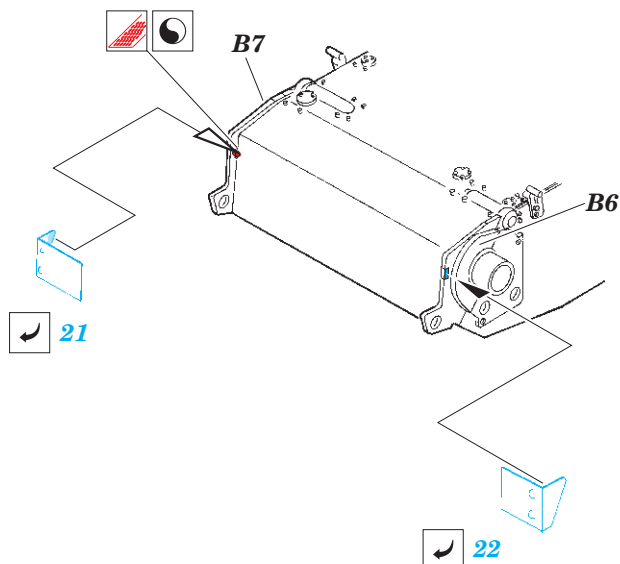

 ORIGINAL KIT PARTS
PŮVODNÍ DÍLY STAVEBNICE

 PHOTO-ETCHED PARTS
LEPTANÉ DÍLY

 PARTS TO BE REMOVED
DÍLY K ODSTRANĚNÍ

 FILL
TMĚLIT

REFERENCES:

KAGERO - Panzer III Ausf.L/M

ACHTUNG PANZER

39 ? (R) D6+D7