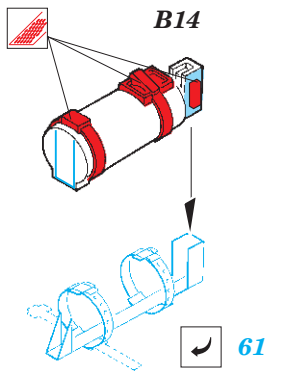

 ORIGINAL KIT PARTS
PŮVODNÍ DÍLY STAVEBNICE

 PHOTO-ETCHED PARTS
LEPTANÉ DÍLY

 PARTS TO BE REMOVED
DÍLY K ODSTRANĚNÍ

 FILL
TMĚLIT

REFERENCES:

KAGERO - Panzer III Ausf.L/M

ACHTUNG PANZER

39 ? (R) D6+D7