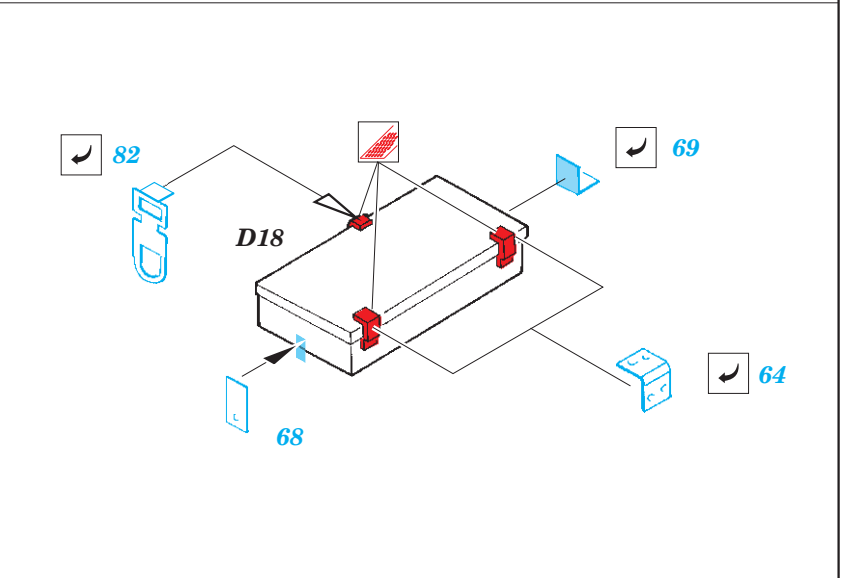

 ORIGINAL KIT PARTS
PŮVODNÍ DÍLY STAVEBNICE

 PHOTO-ETCHED PARTS
LEPTANÉ DÍLY

 PARTS TO BE REMOVED
DÍLY K ODSTRANĚNÍ

 FILL
TMĚLIT

REFERENCES:

KAGERO - Panzer III Ausf.L/M

ACHTUNG PANZER

39 ? (R) D6+D7