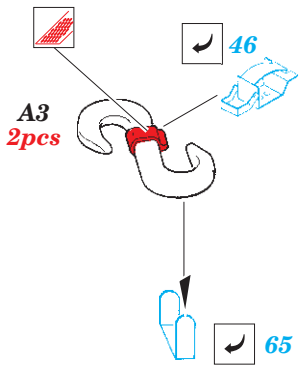

 ORIGINAL KIT PARTS
PŮVODNÍ DÍLY STAVEBNICE

 PHOTO-ETCHED PARTS
LEPTANÉ DÍLY

 PARTS TO BE REMOVED
DÍLY K ODSTRANĚNÍ

 FILL
TMĚLIT

REFERENCES:

KAGERO - Panzer III Ausf.L/M

ACHTUNG PANZER

39 ? (R) D6+D7