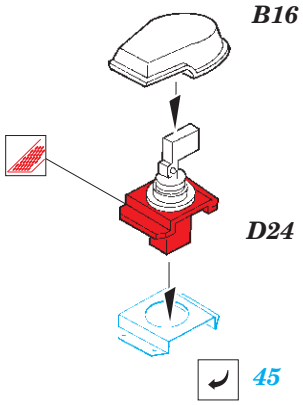

 ORIGINAL KIT PARTS
PŮVODNÍ DÍLY STAVEBNICE

 PHOTO-ETCHED PARTS
LEPTANÉ DÍLY

 PARTS TO BE REMOVED
DÍLY K ODSTRANĚNÍ

 FILL
TMĚLIT

REFERENCES:

KAGERO - Panzer III Ausf.L/M

ACHTUNG PANZER

39 ? (R) D6+D7