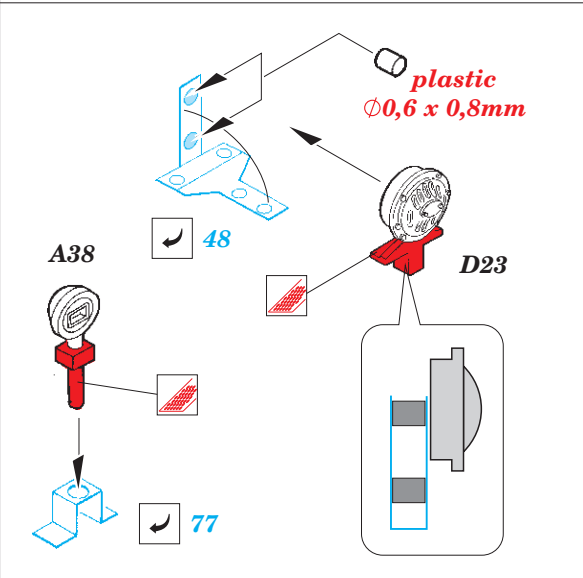

 ORIGINAL KIT PARTS
PŮVODNÍ DÍLY STAVEBNICE

 PHOTO-ETCHED PARTS
LEPTANÉ DÍLY

 PARTS TO BE REMOVED
DÍLY K ODSTRANĚNÍ

 FILL
TMĚLIT

REFERENCES:

KAGERO - Panzer III Ausf.L/M

ACHTUNG PANZER

39 ? (R) D6+D7