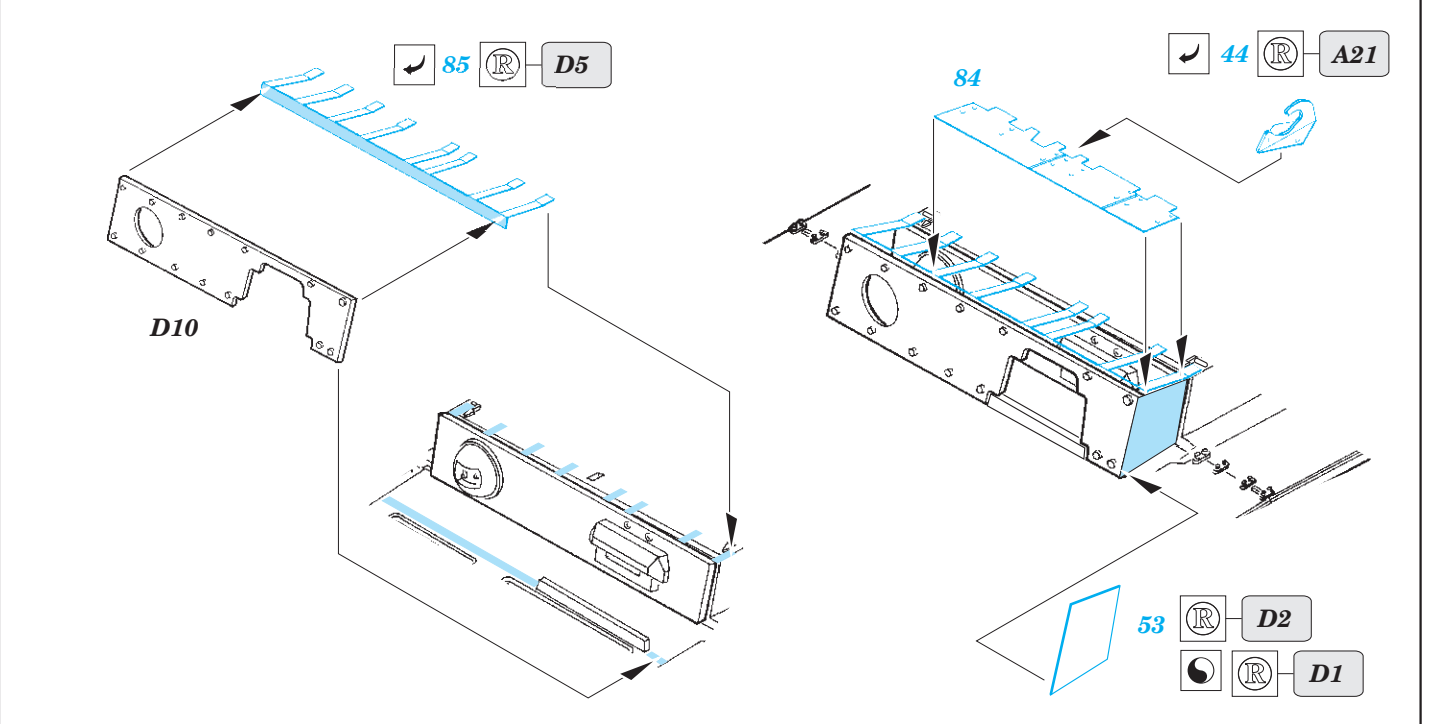

 ORIGINAL KIT PARTS
PŮVODNÍ DÍLY STAVEBNICE

 PHOTO-ETCHED PARTS
LEPTANÉ DÍLY

 PARTS TO BE REMOVED
DÍLY K ODSTRANĚNÍ

 FILL
TMĚLIT

REFERENCES:

KAGERO - Panzer III Ausf.L/M

ACHTUNG PANZER

39 ? (R) D6+D7