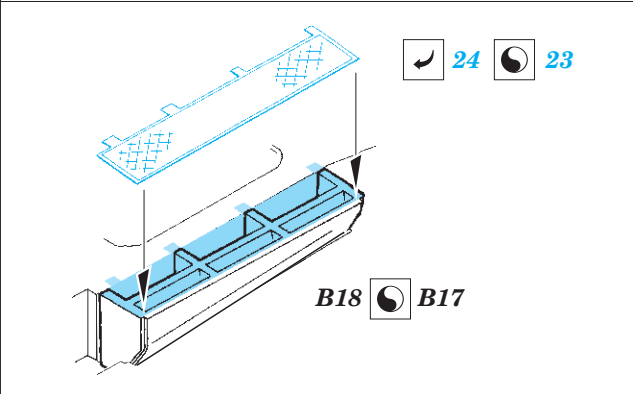

 ORIGINAL KIT PARTS
PŮVODNÍ DÍLY STAVEBNICE

 PHOTO-ETCHED PARTS
LEPTANÉ DÍLY

 PARTS TO BE REMOVED
DÍLY K ODSTRANĚNÍ

 FILL
TMĚLIT

REFERENCES:

KAGERO - Panzer III Ausf.L/M

ACHTUNG PANZER

39 ? (R) D6+D7