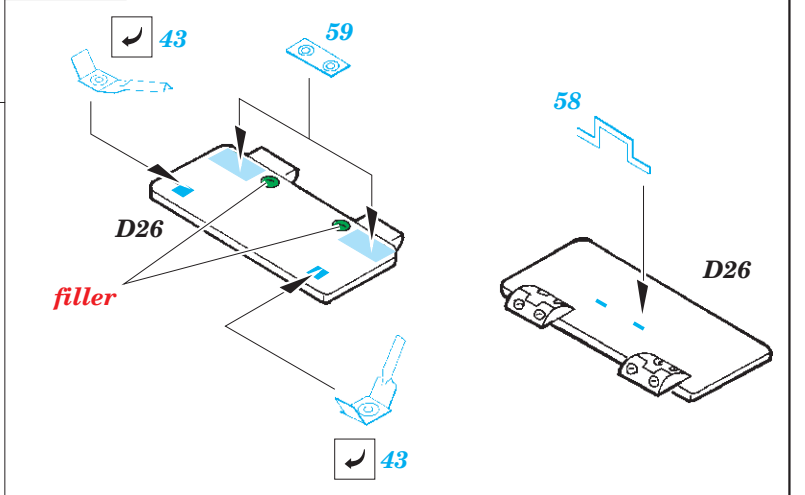

 ORIGINAL KIT PARTS
PŮVODNÍ DÍLY STAVEBNICE

 PHOTO-ETCHED PARTS
LEPTANÉ DÍLY

 PARTS TO BE REMOVED
DÍLY K ODSTRANĚNÍ

 FILL
TMĚLIT

REFERENCES:

KAGERO - Panzer III Ausf.L/M

ACHTUNG PANZER

39 ? (R) D6+D7