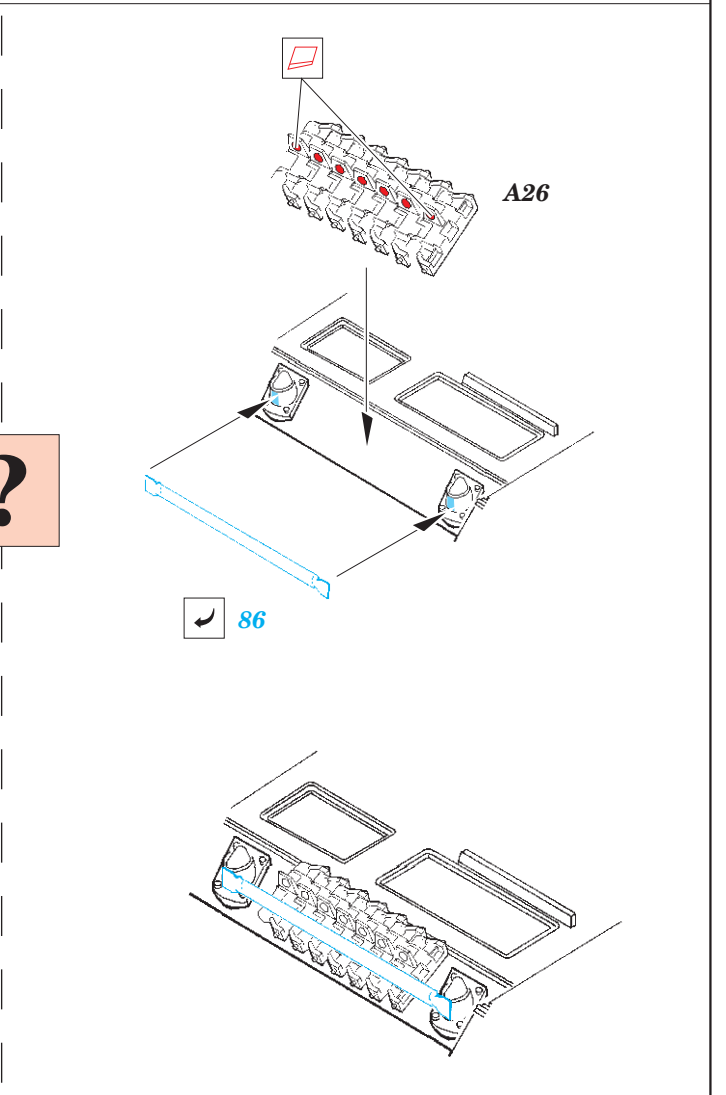

 ORIGINAL KIT PARTS
PŮVODNÍ DÍLY STAVEBNICE

 PHOTO-ETCHED PARTS
LEPTANÉ DÍLY

 PARTS TO BE REMOVED
DÍLY K ODSTRANĚNÍ

 FILL
TMĚLIT

REFERENCES:

KAGERO - Panzer III Ausf.L/M

ACHTUNG PANZER

39 ? (R) D6+D7