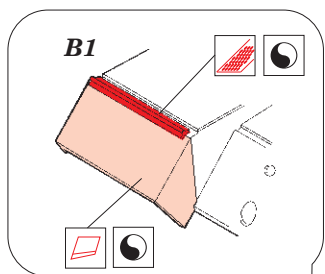

 ORIGINAL KIT PARTS
PŮVODNÍ DÍLY STAVEBNICE

 PHOTO-ETCHED PARTS
LEPTANÉ DÍLY

 PARTS TO BE REMOVED
DÍLY K ODSTRANĚNÍ

 FILL
TMĚLIT

REFERENCES:

KAGERO - Panzer III Ausf.L/M

ACHTUNG PANZER

39 ? (R) D6+D7