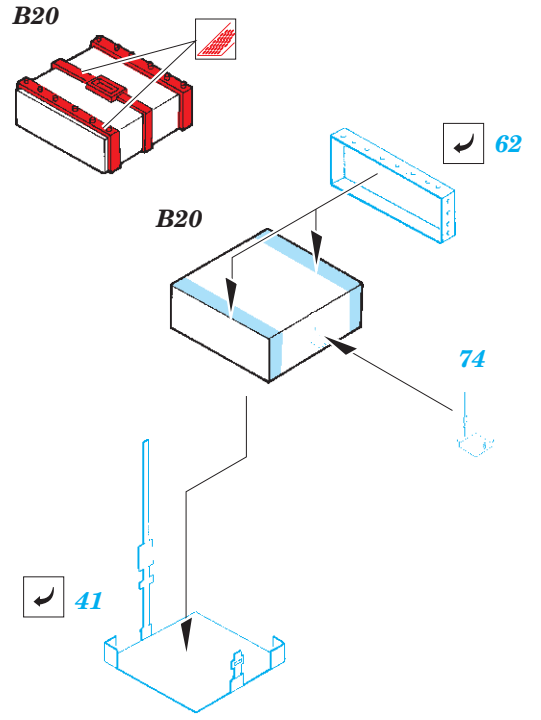

 ORIGINAL KIT PARTS
PŮVODNÍ DÍLY STAVEBNICE

 PHOTO-ETCHED PARTS
LEPTANÉ DÍLY

 PARTS TO BE REMOVED
DÍLY K ODSTRANĚNÍ

 FILL
TMĚLIT

REFERENCES:

KAGERO - Panzer III Ausf.L/M

ACHTUNG PANZER

39 ? (R) D6+D7