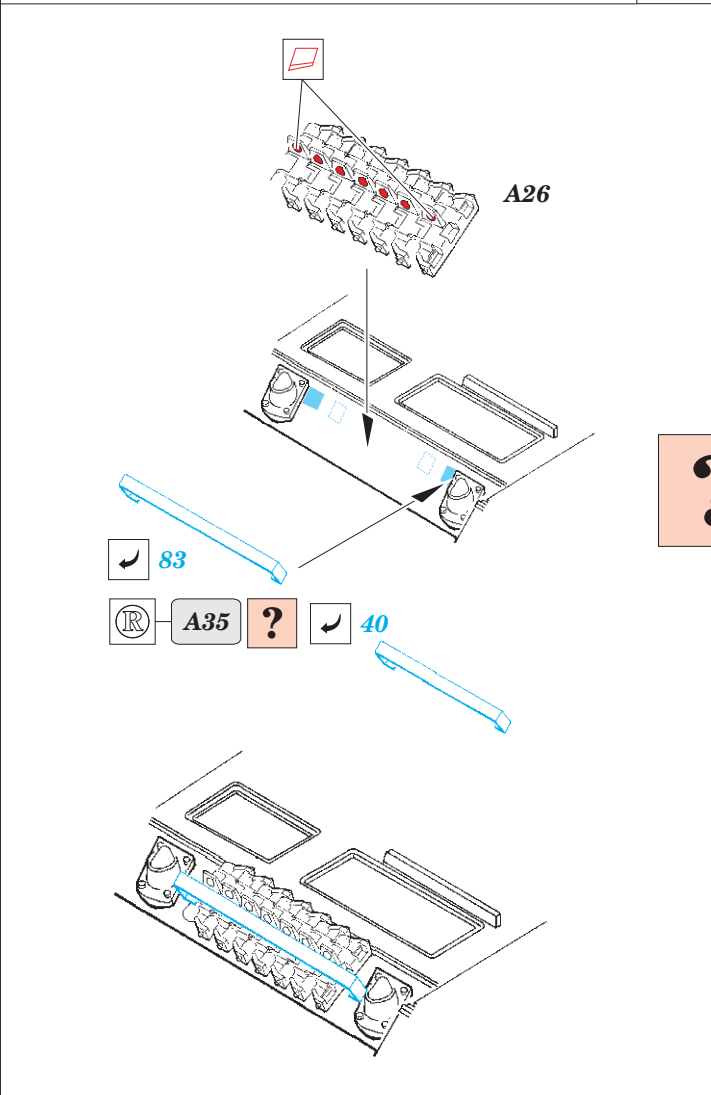

Pz.III Ausf.L Pz.Kfz. 141/1

1/35 scale detail set for Tamiya kit • sada detailů pro model Tamiya 1/35

eduard

35 494

-  SYMETRICAL ASSEMBLY
SYMETRICKÁ MONTÁŽ
-  REMOVE
ODSTRANIT
-  BEND
OHNOUT
-  REPLACE
NAHRADIT
-  GRIND
OBROUSIT
-  OPTION
VOLBA

 ORIGINAL KIT PARTS
PŮVODNÍ DÍLY STAVEBNICE

 PHOTO-ETCHED PARTS
LEPTANÉ DÍLY

 PARTS TO BE REMOVED
DÍLY K ODSTRANĚNÍ

 FILL
TMĚLIT

REFERENCES:

KAGERO - Panzer III Ausf.L/M

ACHTUNG PANZER

39 ? (R) D6+D7