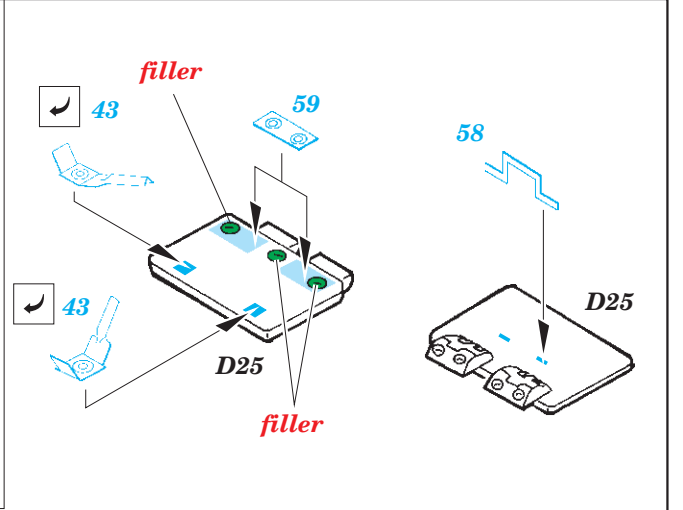

 ORIGINAL KIT PARTS
PŮVODNÍ DÍLY STAVEBNICE

 PHOTO-ETCHED PARTS
LEPTANÉ DÍLY

 PARTS TO BE REMOVED
DÍLY K ODSTRANĚNÍ

 FILL
TMĚLIT

REFERENCES:

KAGERO - Panzer III Ausf.L/M

ACHTUNG PANZER

39 ? (R) D6+D7