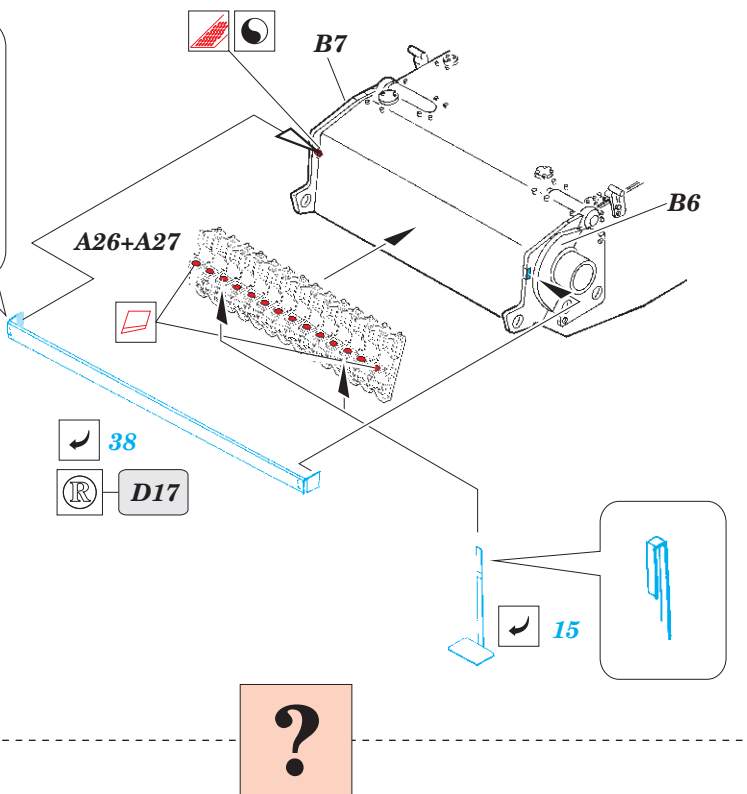

Pz.III Ausf.L Pz.Kfz. 141/1

1/35 scale detail set for Tamiya kit • sada detailů pro model Tamiya 1/35

eduard

35 494

-  SYMETRICAL ASSEMBLY
SYMETRICKÁ MONTÁŽ
-  REMOVE
ODSTRANIT
-  BEND
OHNOUT
-  REPLACE
NAHRADIT
-  GRIND
OBROUSIT
-  OPTION
VOLBA

 ORIGINAL KIT PARTS
PŮVODNÍ DÍLY STAVEBNICE

 PHOTO-ETCHED PARTS
LEPTANÉ DÍLY

 PARTS TO BE REMOVED
DÍLY K ODSTRANĚNÍ

 FILL
TMĚLIT

REFERENCES:

KAGERO - Panzer III Ausf.L/M

ACHTUNG PANZER

39 ? (R) D6+D7