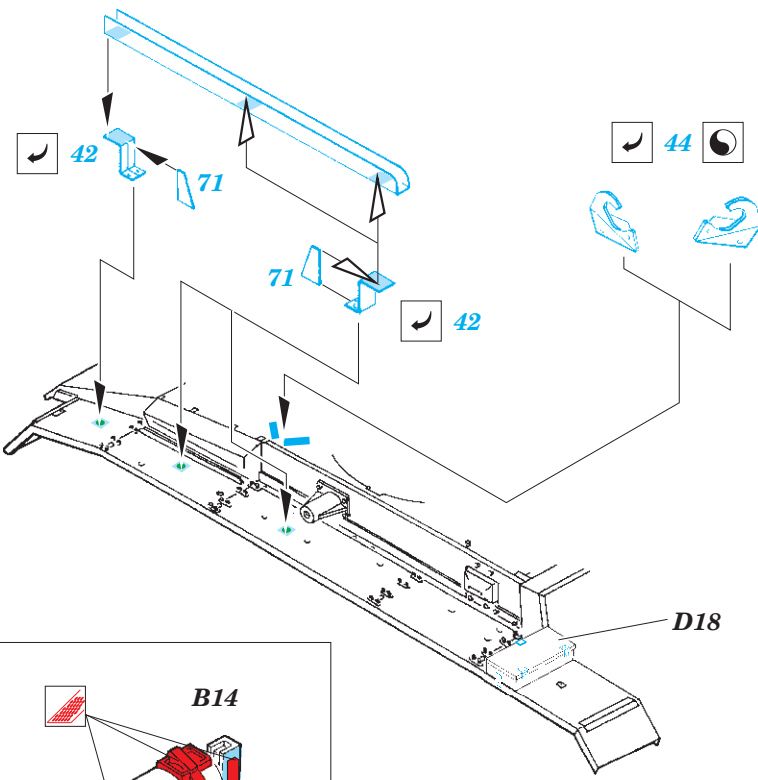

 ORIGINAL KIT PARTS
PŮVODNÍ DÍLY STAVEBNICE

 PHOTO-ETCHED PARTS
LEPTANÉ DÍLY

 PARTS TO BE REMOVED
DÍLY K ODSTRANĚNÍ

 FILL
TMĚLIT

REFERENCES:

KAGERO - Panzer III Ausf.L/M

ACHTUNG PANZER

39 ? (R) D6+D7