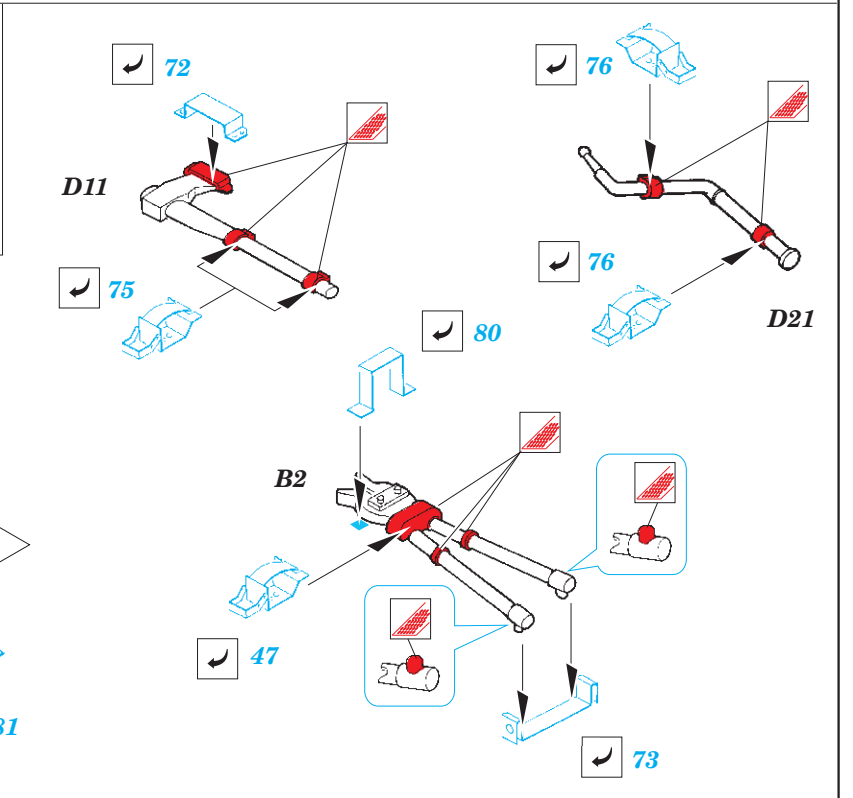

 ORIGINAL KIT PARTS
PŮVODNÍ DÍLY STAVEBNICE

 PHOTO-ETCHED PARTS
LEPTANÉ DÍLY

 PARTS TO BE REMOVED
DÍLY K ODSTRANĚNÍ

 FILL
TMĚLIT

REFERENCES:

KAGERO - Panzer III Ausf.L/M

ACHTUNG PANZER

39 ? (R) D6+D7