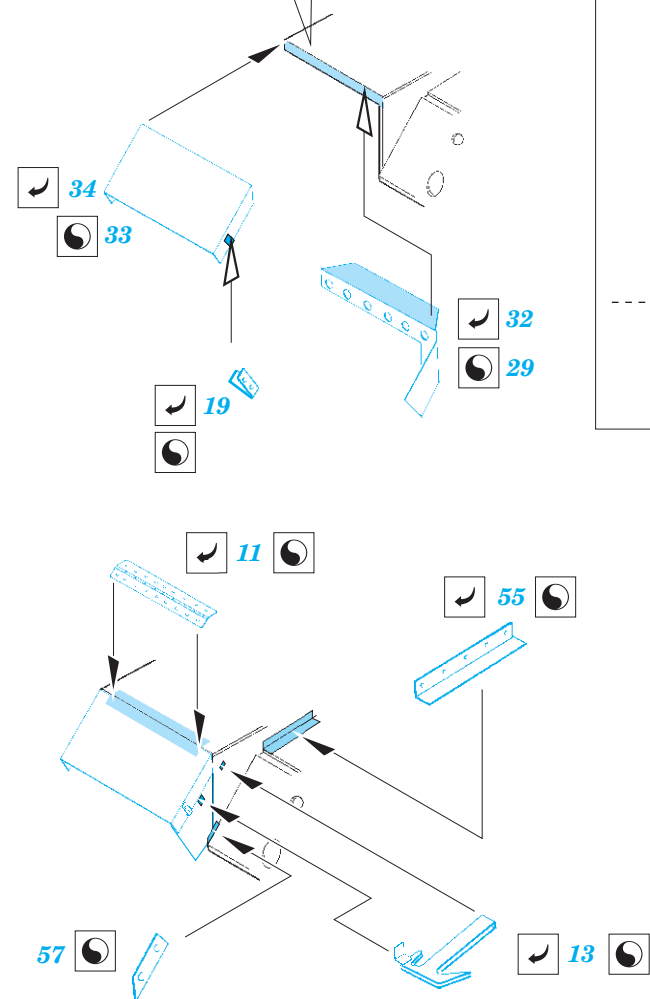

Pz.III Ausf.L Pz.Kfz. 141/1

1/35 scale detail set for Tamiya kit • sada detailů pro model Tamiya 1/35

eduard

35 494

-  SYMETRICAL ASSEMBLY
SYMETRICKÁ MONTÁŽ
-  REMOVE
ODSTRANIT
-  BEND
OHNOUT
-  REPLACE
NAHRADIT
-  GRIND
OBROUSIT
-  OPTION
VOLBA

 ORIGINAL KIT PARTS
PŮVODNÍ DÍLY STAVEBNICE

 PHOTO-ETCHED PARTS
LEPTANÉ DÍLY

 PARTS TO BE REMOVED
DÍLY K ODSTRANĚNÍ

 FILL
TMĚLIT

REFERENCES:

KAGERO - Panzer III Ausf.L/M

ACHTUNG PANZER

39 ? (R) D6+D7