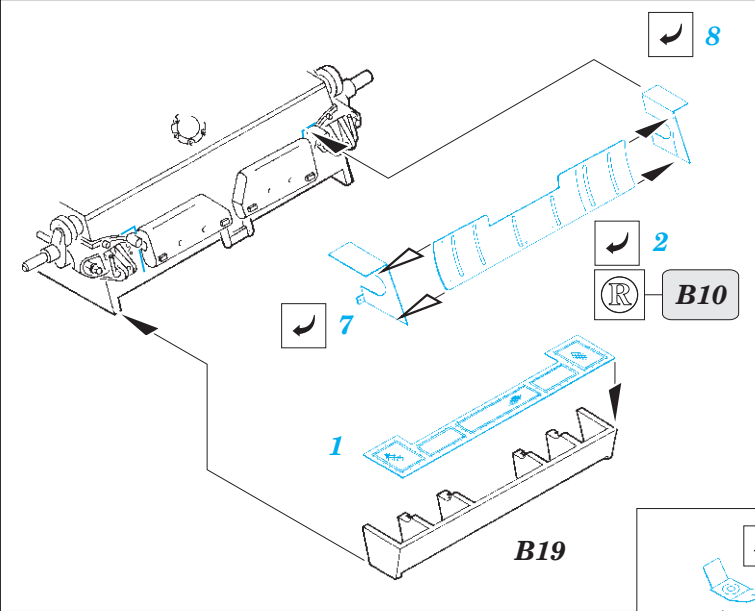

 ORIGINAL KIT PARTS
PŮVODNÍ DÍLY STAVEBNICE

 PHOTO-ETCHED PARTS
LEPTANÉ DÍLY

 PARTS TO BE REMOVED
DÍLY K ODSTRANĚNÍ

 FILL
TMĚLIT

REFERENCES:

KAGERO - Panzer III Ausf.L/M

ACHTUNG PANZER

39 ? (R) D6+D7