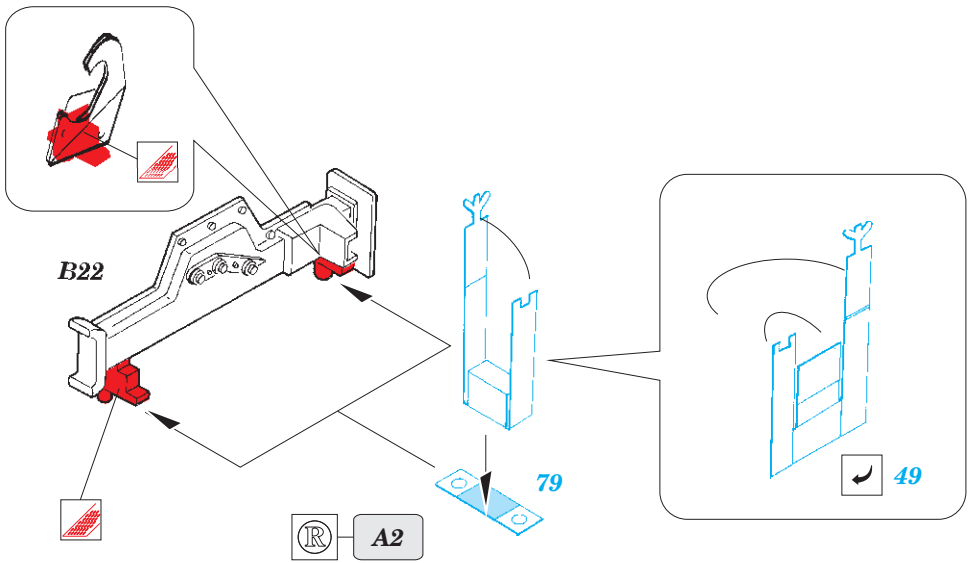

 ORIGINAL KIT PARTS
PŮVODNÍ DÍLY STAVEBNICE

 PHOTO-ETCHED PARTS
LEPTANÉ DÍLY

 PARTS TO BE REMOVED
DÍLY K ODSTRANĚNÍ

 FILL
TMĚLIT

REFERENCES:

KAGERO - Panzer III Ausf.L/M

ACHTUNG PANZER

39 ? (R) D6+D7