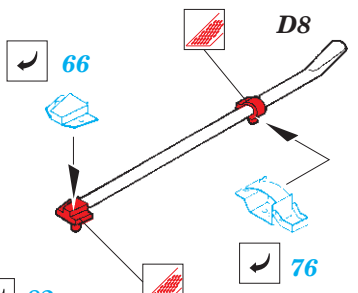

 ORIGINAL KIT PARTS
PŮVODNÍ DÍLY STAVEBNICE

 PHOTO-ETCHED PARTS
LEPTANÉ DÍLY

 PARTS TO BE REMOVED
DÍLY K ODSTRANĚNÍ

 FILL
TMĚLIT

REFERENCES:

KAGERO - Panzer III Ausf.L/M

ACHTUNG PANZER

39 ? (R) D6+D7