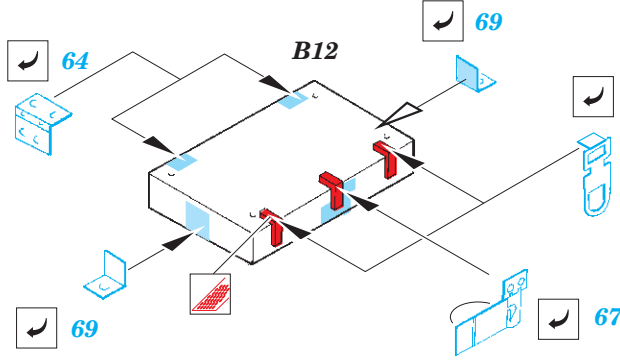

 ORIGINAL KIT PARTS
PŮVODNÍ DÍLY STAVEBNICE

 PHOTO-ETCHED PARTS
LEPTANÉ DÍLY

 PARTS TO BE REMOVED
DÍLY K ODSTRANĚNÍ

 FILL
TMĚLIT

REFERENCES:

KAGERO - Panzer III Ausf.L/M

ACHTUNG PANZER

39 ? (R) D6+D7