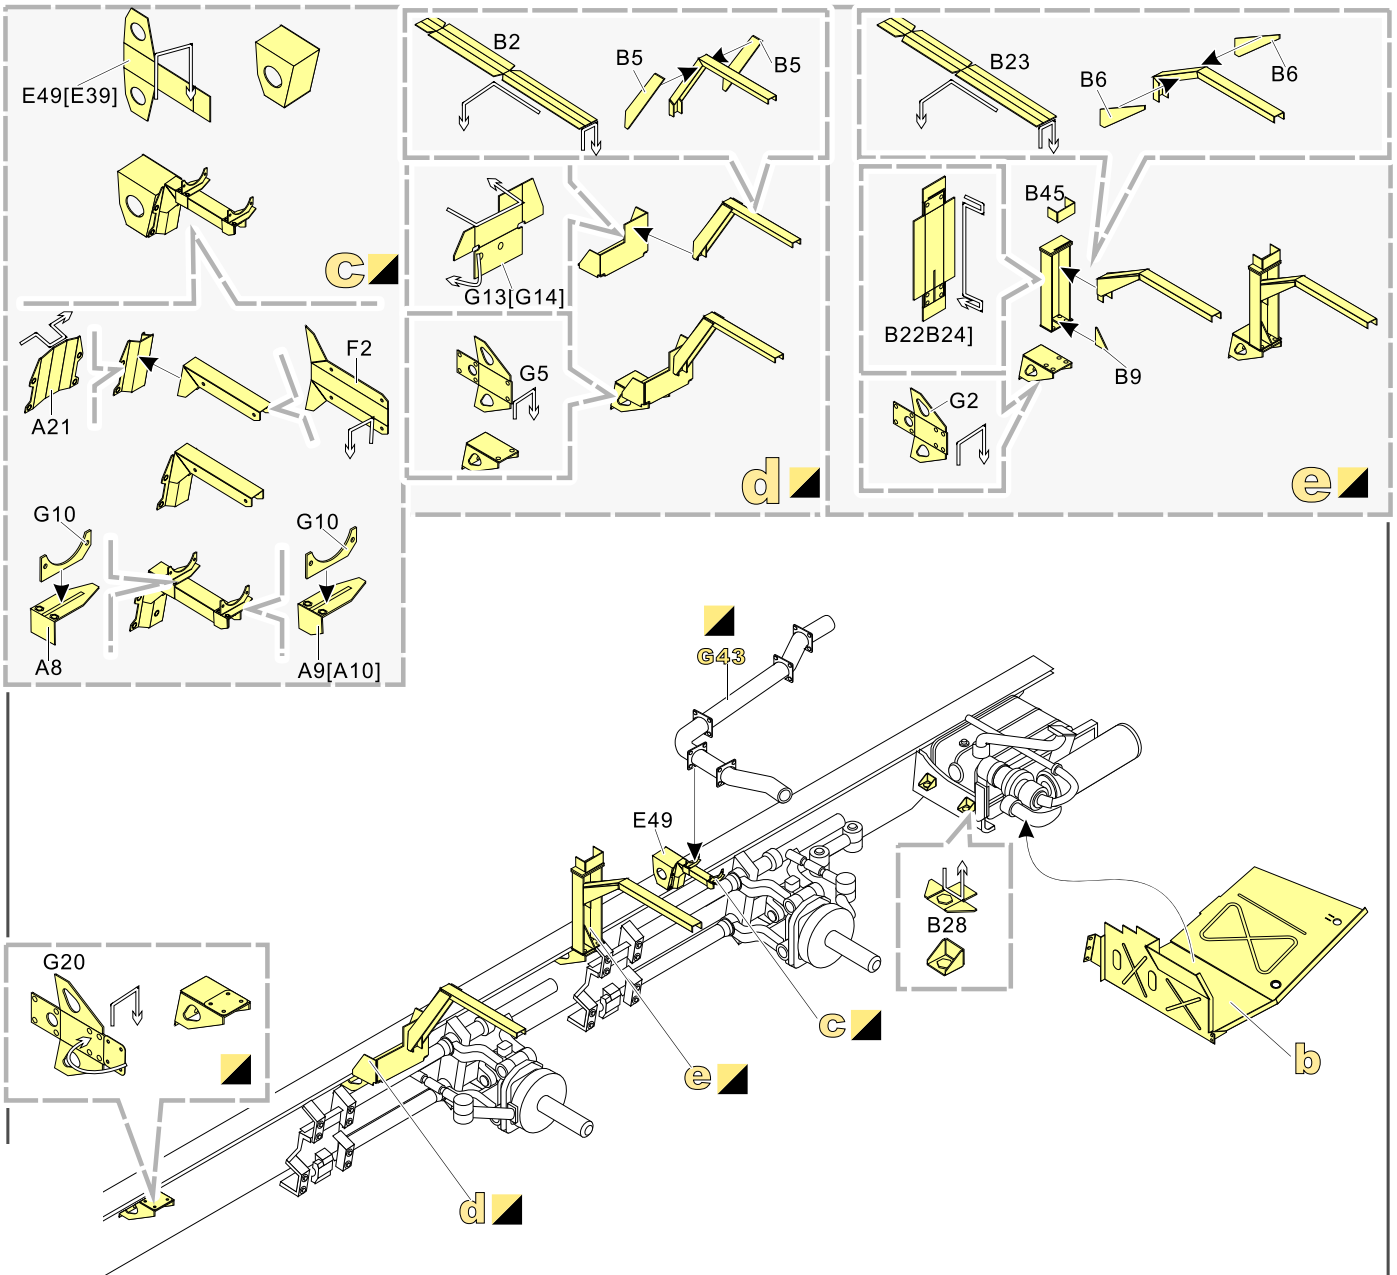

1/35 MILITARY MINIATURE VEHICLE UPGRADE SERIES PE35800