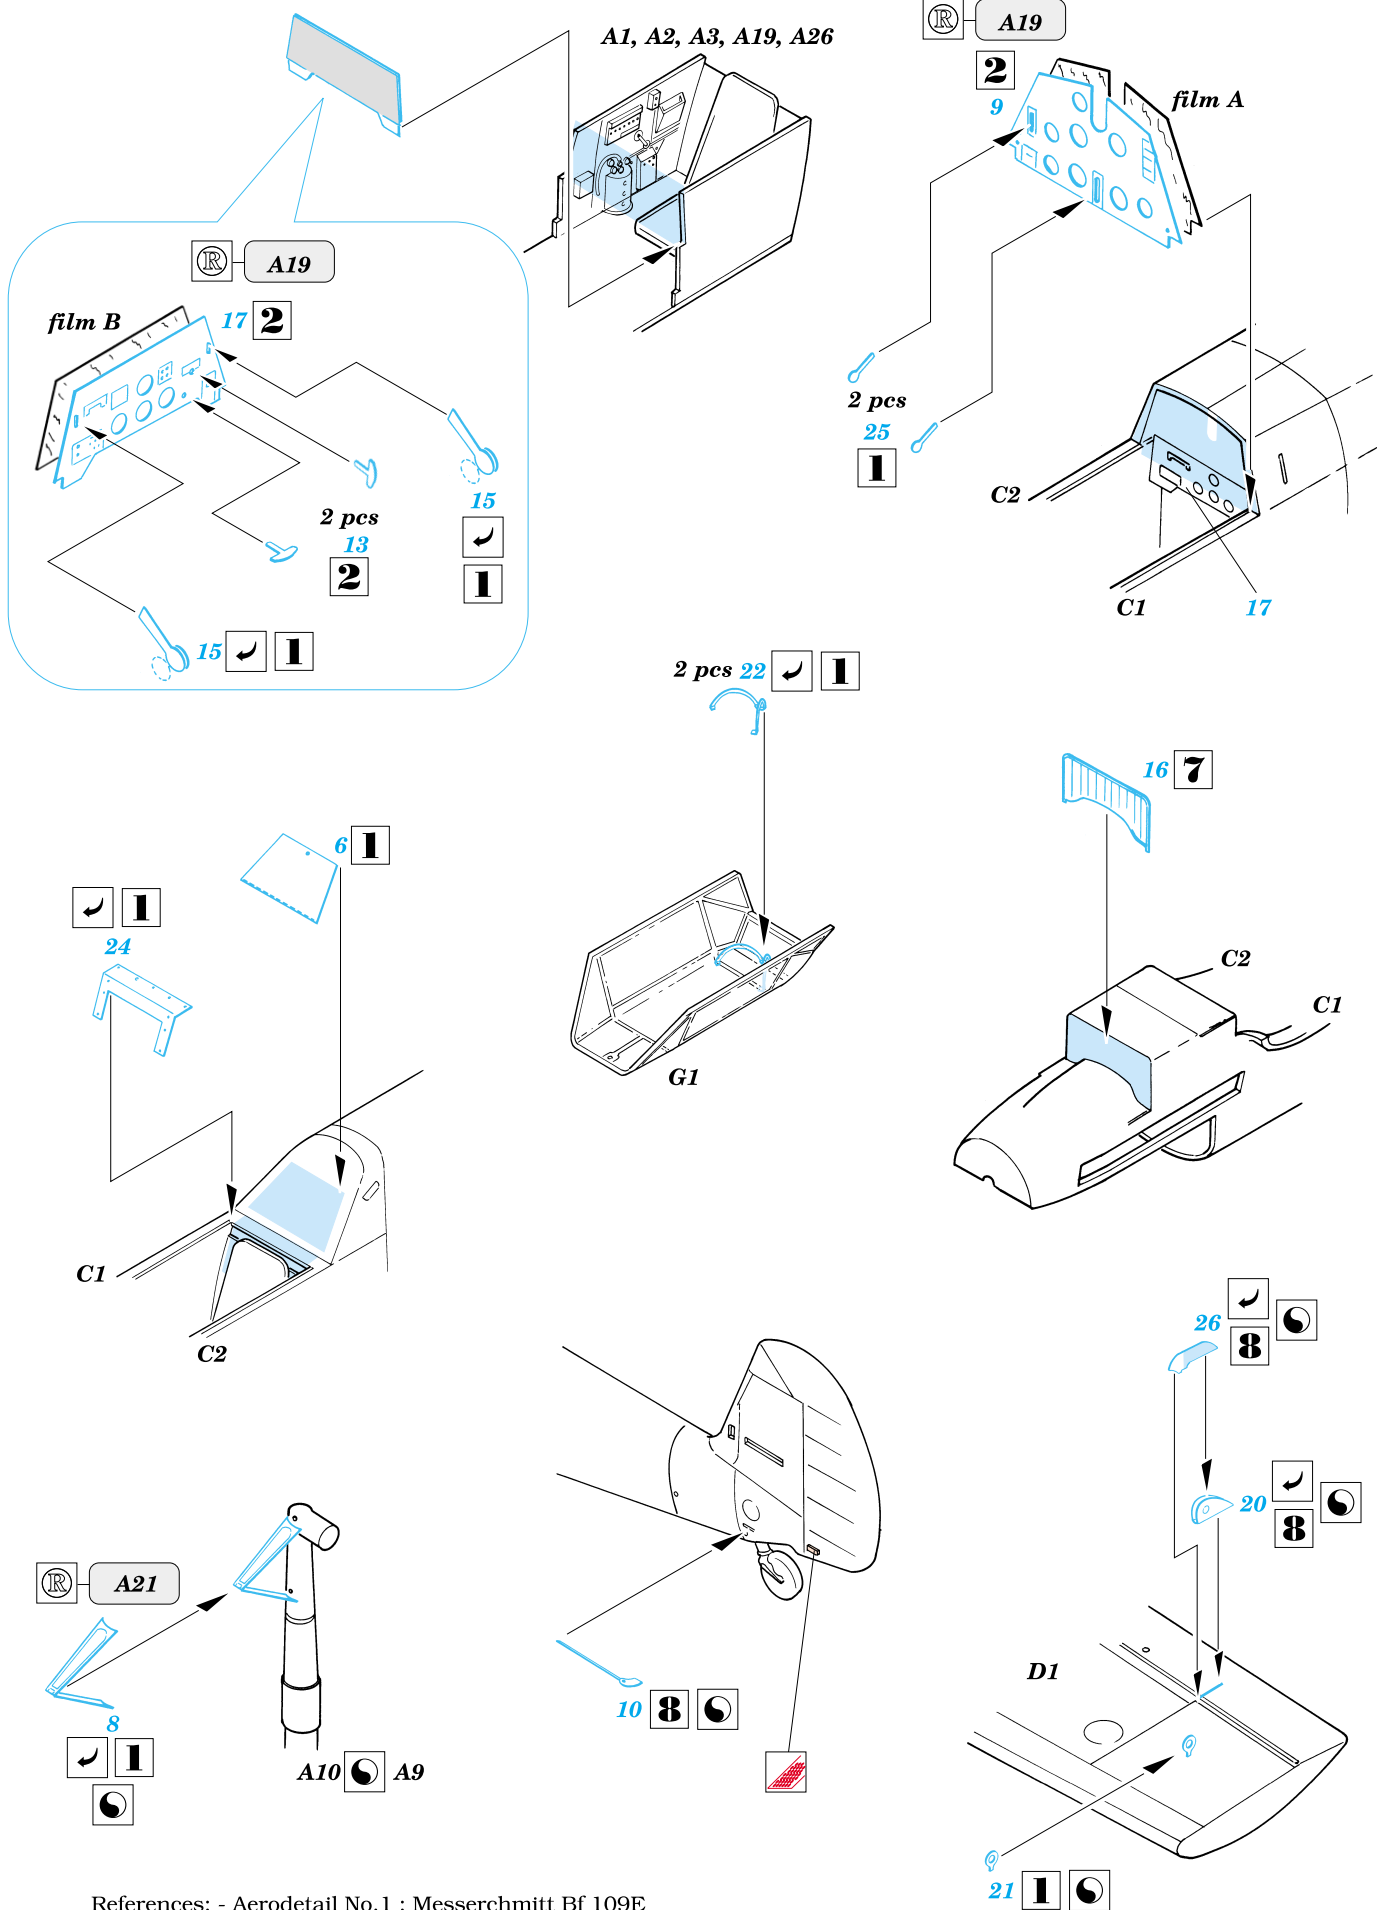

Bf-109D

eduard

FE139

1/48 scale detail set for Academy/Hobbycraft kit • sada detailů pro model Academy/Hobbycraft 1/48

FILM

použité barvy
used colors

- | | |
|-------------------------|--|
| 1 GREY
ŠEDÁ | 5 SILVER
STŘÍBRNÁ |
| 2 BLACK
ČERNÁ | 6 TAN
BÉ OVÁ |
| 3 YELLOW
LUTÁ | 7 NATURAL METAL COLOR
BARVA KOVU |
| 4 RED
ČERVENÁ | 8 CAMOUFLAGE COLOR
BARVA KAMUFLÁ E |

- SYMMETRICAL ASSEMBLY
SYMETRICKÁ MONTÁŽ
- REMOVE
ODSTRANIT
- BEND
OHNOUT
- REPLACE
NAHRADIT
- GRIND
OBROUSIT
- OPTION
VOLBA

ORIGINAL KIT PARTS
PŮVODNÍ DÍLY STAVEBNICE

PHOTO-ETCHED PARTS
LEPTANÉ DÍLY

PARTS TO BE REMOVED
DÍLY K ODSTRANĚNÍ