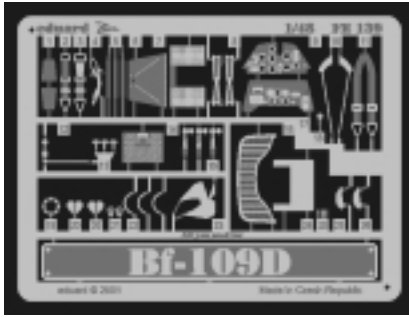

Bf-109D

eduard

FE139

1/48 scale detail set for Academy/Hobbycraft kit • sada detailů pro model Academy/Hobbycraft 1/48

FILM

použité barvy
used colors

- | | |
|-------------------------|--|
| 1 GREY
ŠEDÁ | 5 SILVER
STŘÍBRNÁ |
| 2 BLACK
ČERNÁ | 6 TAN
BÉ OVÁ |
| 3 YELLOW
LUTÁ | 7 NATURAL METAL COLOR
BARVA KOVU |
| 4 RED
ČERVENÁ | 8 CAMOUFLAGE COLOR
BARVA KAMUFLÁ E |

- SYMMETRICAL ASSEMBLY
SYMETRICKÁ MONTÁŽ
- REMOVE
ODSTRANIT
- BEND
OHNOUT
- REPLACE
NAHRADIT
- GRIND
OBROUSIT
- OPTION
VOLBA

ORIGINAL KIT PARTS
PŮVODNÍ DÍLY STAVEBNICE

PHOTO-ETCHED PARTS
LEPTANÉ DÍLY

PARTS TO BE REMOVED
DÍLY K ODSTRANĚNÍ