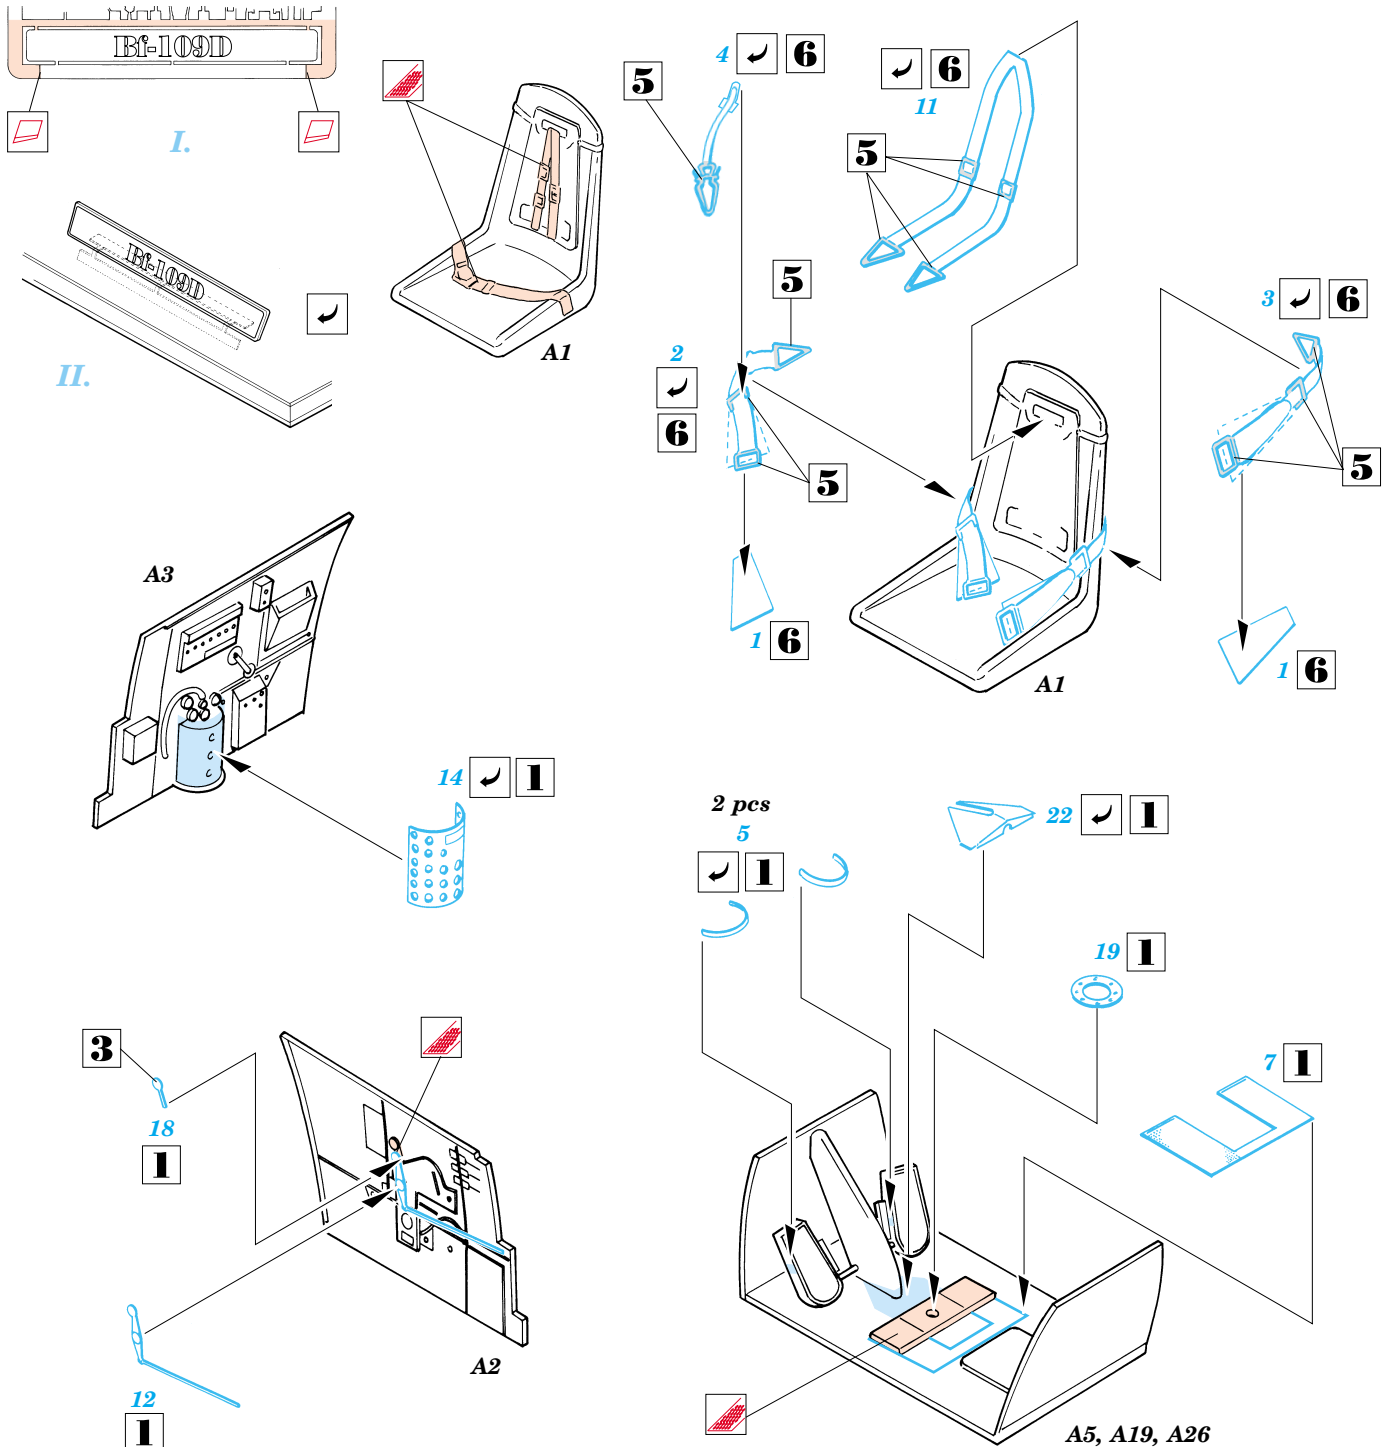

Bf-109D

eduard

FE139

1/48 scale detail set for Academy/Hobbycraft kit • sada detailů pro model Academy/Hobbycraft 1/48

FILM

použité barvy
used colors

- | | |
|-------------------------|--|
| 1 GREY
ŠEDÁ | 5 SILVER
STŘÍBRNÁ |
| 2 BLACK
ČERNÁ | 6 TAN
BÉ OVÁ |
| 3 YELLOW
LUTÁ | 7 NATURAL METAL COLOR
BARVA KOVU |
| 4 RED
ČERVENÁ | 8 CAMOUFLAGE COLOR
BARVA KAMUFLÁ E |

- SYMMETRICAL ASSEMBLY
SYMETRICKÁ MONTÁŽ
- REMOVE
ODSTRANIT
- BEND
OHNOUT
- REPLACE
NAHRADIT
- GRIND
OBROUSIT
- OPTION
VOLBA

ORIGINAL KIT PARTS
PŮVODNÍ DÍLY STAVEBNICE

PHOTO-ETCHED PARTS
LEPTANÉ DÍLY

PARTS TO BE REMOVED
DÍLY K ODSTRANĚNÍ