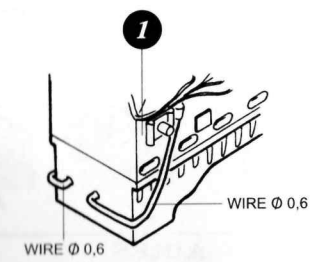

**Mosquito FB Mk. VI & NF Mk. II**  
*Engine set for TAMIYA kit*

RESIN PARTS

WIRE Ø 0,2..... 160mm

WIRE Ø 0,6..... 160mm

PHOTO-ETCHED METAL PARTS

**AIRES**  
Hořanská cesta 703  
434 01 MOST  
CZECH REPUBLIC

1 2x

2 2x

4 2x

3 2x

5 2x

6 2x

7 2x

**5** 2x

**6** 2x

CUT RP 8 TO OBTAIN PROPER LENGTH

**7** 2x

**8** 2x

CUT RP 8 TO OBTAIN PROPER LENGTH

**9** 2x

**?** OPTION  
VOLBA  
REMOVE  
ODSTRANIT