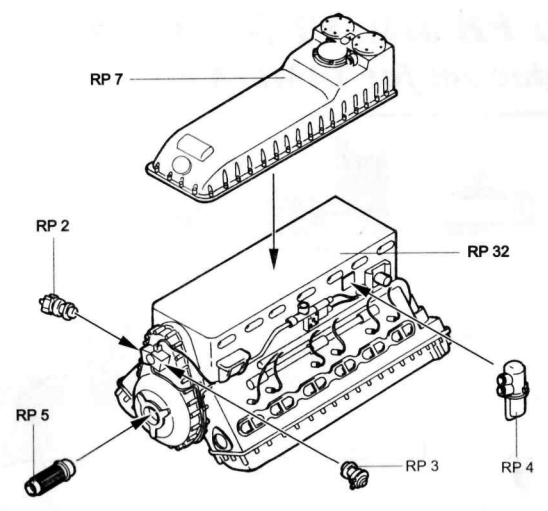

**Mosquito FB Mk. VI & NF Mk. II**  
*Engine set for TAMIYA kit*

RESIN PARTS

WIRE Ø 0,2..... 160mm

WIRE Ø 0,6..... 160mm

PHOTO-ETCHED METAL PARTS

**AIRES**  
Hořanská cesta 703  
434 01 MOST  
CZECH REPUBLIC

1 2x

2 2x

4 2x

3 2x

5 2x

6 2x

7 2x

**5** 2x

**6** 2x

CUT RP 8 TO OBTAIN PROPER LENGTH

**7** 2x

**8** 2x

CUT RP 8 TO OBTAIN PROPER LENGTH

**9** 2x

**?** OPTION  
VOLBA  
REMOVE  
ODSTRANIT