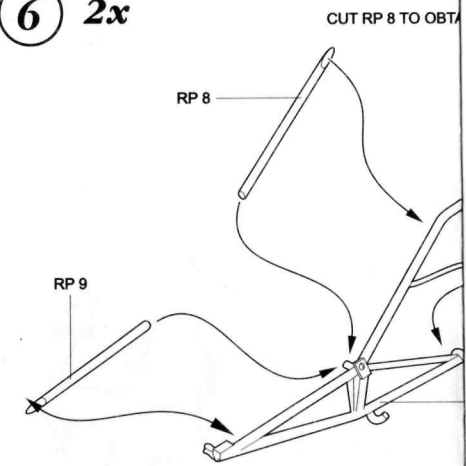

**Mosquito FB Mk. VI & NF Mk. II**  
*Engine set for TAMIYA kit*

RESIN PARTS

WIRE Ø 0,2..... 160mm

WIRE Ø 0,6..... 160mm

PHOTO-ETCHED METAL PARTS

**AIRES**  
Hořanská cesta 703  
434 01 MOST  
CZECH REPUBLIC

1 2x

2 2x

4 2x

3 2x

5 2x

6 2x

7 2x

**5** 2x

**6** 2x

CUT RP 8 TO OBTAIN PROPER LENGTH

**7** 2x

**8** 2x

CUT RP 8 TO OBTAIN PROPER LENGTH

**9** 2x

**?** OPTION  
VOLBA  
REMOVE  
ODSTRANIT