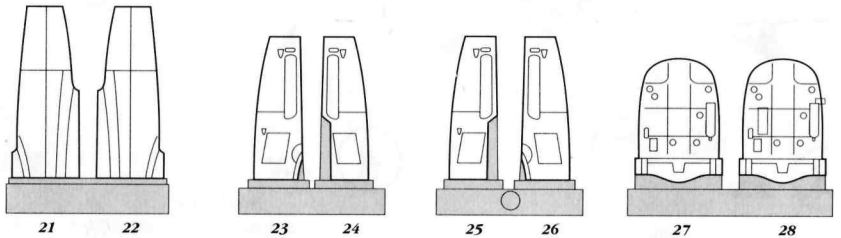

**Mosquito FB Mk. VI & NF Mk. II**  
*Engine set for TAMIYA kit*

RESIN PARTS

WIRE Ø 0,2..... 160mm

WIRE Ø 0,6..... 160mm

PHOTO-ETCHED METAL PARTS

**AIRES**  
Hořanská cesta 703  
434 01 MOST  
CZECH REPUBLIC

1 2x

2 2x

4 2x

3 2x

5 2x

6 2x

7 2x

**5** 2x