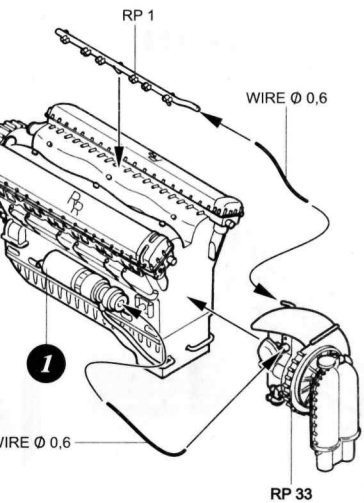

**Mosquito FB Mk. VI & NF Mk. II**  
*Engine set for TAMIYA kit*

RESIN PARTS

WIRE Ø 0,2..... 160mm

WIRE Ø 0,6..... 160mm

PHOTO-ETCHED METAL PARTS

**AIRES**  
Hořanská cesta 703  
434 01 MOST  
CZECH REPUBLIC

1 2x

2 2x

4 2x

3 2x

5 2x

6 2x

7 2x

**5** 2x

**6** 2x

CUT RP 8 TO OBTAIN PROPER LENGTH

**7** 2x

**8** 2x

CUT RP 8 TO OBTAIN PROPER LENGTH

**9** 2x

**?** OPTION  
VOLBA  
REMOVE  
ODSTRANIT