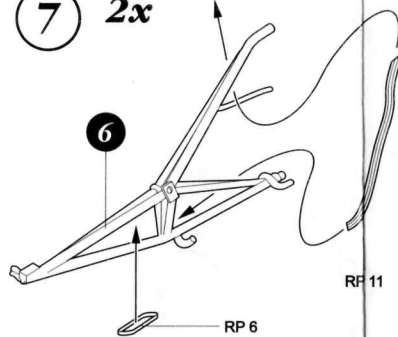

**Mosquito FB Mk. VI & NF Mk. II**  
*Engine set for TAMIYA kit*

RESIN PARTS

WIRE Ø 0,2..... 160mm

WIRE Ø 0,6..... 160mm

PHOTO-ETCHED METAL PARTS

**AIRES**  
Hořanská cesta 703  
434 01 MOST  
CZECH REPUBLIC

1 2x

2 2x

4 2x

3 2x

5 2x

6 2x

7 2x

**5** 2x

**6** 2x

CUT RP 8 TO OBTAIN PROPER LENGTH

**7** 2x

**8** 2x

CUT RP 8 TO OBTAIN PROPER LENGTH

**9** 2x

**?** OPTION  
VOLBA  
REMOVE  
ODSTRANIT