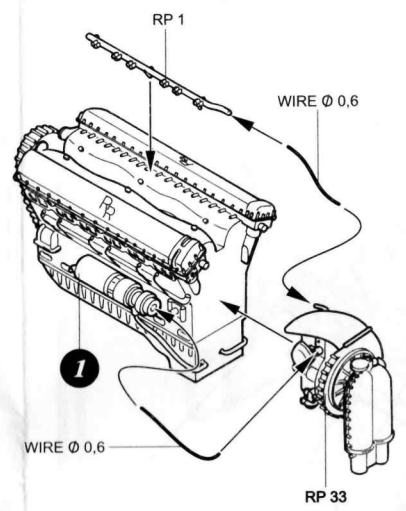

**Mosquito FB Mk. VI & NF Mk. II**  
*Engine set for TAMIYA kit*

RESIN PARTS

WIRE Ø 0,2..... 160mm

WIRE Ø 0,6..... 160mm

PHOTO-ETCHED METAL PARTS

**AIRES**  
Hořanská cesta 703  
434 01 MOST  
CZECH REPUBLIC

1 2x

2 2x

4 2x

3 2x

5 2x

6 2x

7 2x

**5** 2x

**6** 2x

CUT RP 8 TO OBTAIN PROPER LENGTH

**7** 2x

**8** 2x

CUT RP 8 TO OBTAIN PROPER LENGTH

**9** 2x

**?** OPTION  
VOLBA  
REMOVE  
ODSTRANIT