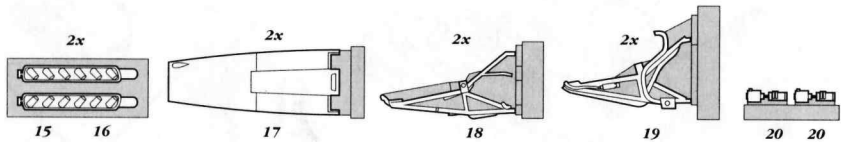

**Mosquito FB Mk. VI & NF Mk. II**  
*Engine set for TAMIYA kit*

RESIN PARTS

WIRE Ø 0,2..... 160mm

WIRE Ø 0,6..... 160mm

PHOTO-ETCHED METAL PARTS

**AIRES**  
Hořanská cesta 703  
434 01 MOST  
CZECH REPUBLIC

1 2x

2 2x

4 2x

3 2x

5 2x

6 2x

7 2x

**5** 2x

**6** 2x

CUT RP 8 TO OBTAIN PROPER LENGTH

**7** 2x

**8** 2x

CUT RP 8 TO OBTAIN PROPER LENGTH

**9** 2x

**?** OPTION  
VOLBA  
REMOVE  
ODSTRANIT