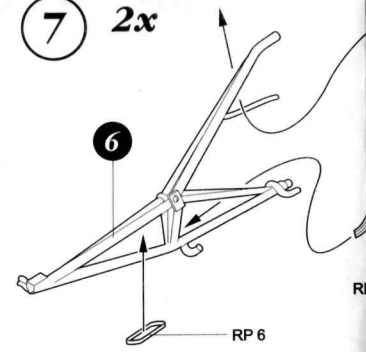

**Mosquito FB Mk. VI & NF Mk. II**  
*Engine set for TAMIYA kit*

RESIN PARTS

WIRE Ø 0,2..... 160mm

WIRE Ø 0,6..... 160mm

PHOTO-ETCHED METAL PARTS

**AIRES**  
Hořanská cesta 703  
434 01 MOST  
CZECH REPUBLIC

1 2x

2 2x

4 2x

3 2x

5 2x

6 2x

7 2x

**5** 2x

**6** 2x

CUT RP 8 TO OBTAIN PROPER LENGTH

**7** 2x

**8** 2x

CUT RP 8 TO OBTAIN PROPER LENGTH

**9** 2x

**?** OPTION  
VOLBA  
REMOVE  
ODSTRANIT