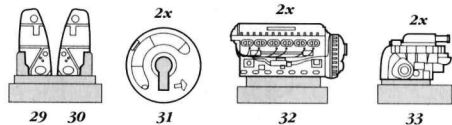

**Mosquito FB Mk. VI & NF Mk. II**  
*Engine set for TAMIYA kit*

RESIN PARTS

WIRE Ø 0,2..... 160mm

WIRE Ø 0,6..... 160mm

PHOTO-ETCHED METAL PARTS

**AIRES**  
Hořanská cesta 703  
434 01 MOST  
CZECH REPUBLIC

1 2x

2 2x

4 2x

3 2x

5 2x

6 2x

7 2x

**5** 2x