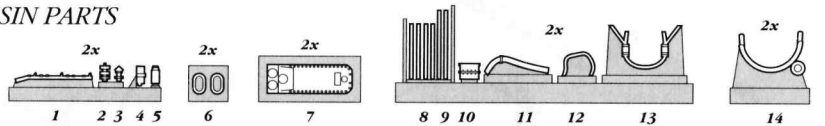

**Mosquito FB Mk. VI & NF Mk. II**  
*Engine set for TAMIYA kit*

RESIN PARTS

WIRE Ø 0,2..... 160mm

WIRE Ø 0,6..... 160mm

PHOTO-ETCHED METAL PARTS

**AIRES**  
Hořanská cesta 703  
434 01 MOST  
CZECH REPUBLIC

1 2x

2 2x

4 2x

3 2x

5 2x

6 2x

7 2x

**5** 2x