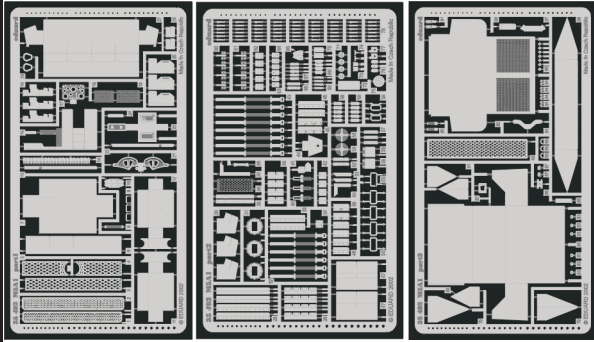

# M5A1 Stuart

eduard

35 492

1/35 scale detail set for Tamiya kit • sada detailů pro model Tamiya 1/35

mask

print

film

- SYMETRICAL ASSEMBLY  
SYMETRICKÁ MONTÁŽ
- REMOVE  
ODSTRANIT
- BEND  
OHNOUT
- REPLACE  
NAHRADIT
- GRIND  
OBROUSIT
- OPTION  
VOLBA

ORIGINAL KIT PARTS  
PŮVODNÍ DÍLY STAVEBNICE

PHOTO-ETCHED PARTS  
LEPTANÉ DÍLY

PARTS TO BE REMOVED  
DÍLY K ODSTRANĚNÍ

FILL  
TMĚLIT

## RIGHT SIDE