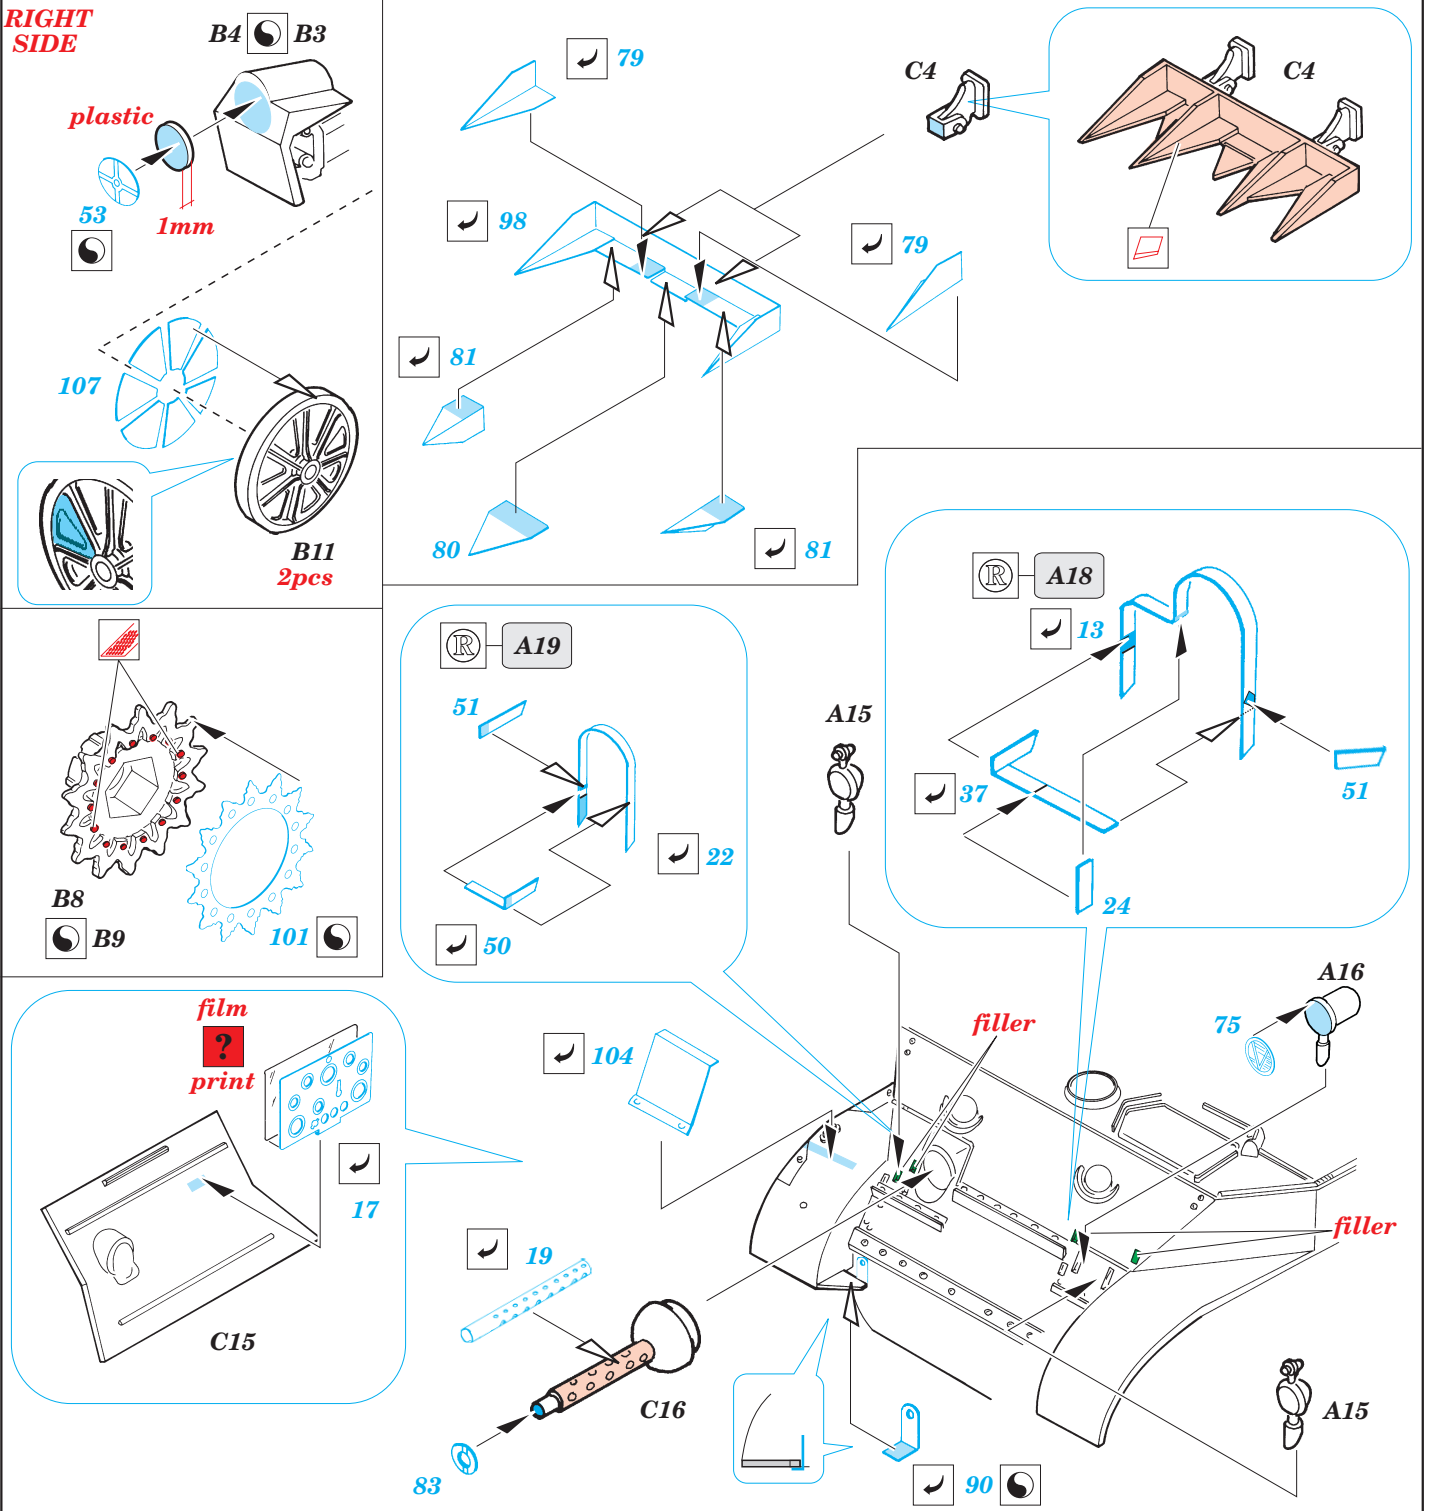

# M5A1 Stuart

eduard

35 492

1/35 scale detail set for Tamiya kit • sada detailů pro model Tamiya 1/35

mask

print

film

- SYMETRICAL ASSEMBLY  
SYMETRICKÁ MONTÁŽ
- REMOVE  
ODSTRANIT
- BEND  
OHNOUT
- REPLACE  
NAHRADIT
- GRIND  
OBROUSIT
- OPTION  
VOLBA

ORIGINAL KIT PARTS  
PŮVODNÍ DÍLY STAVEBNICE

PHOTO-ETCHED PARTS  
LEPTANÉ DÍLY

PARTS TO BE REMOVED  
DÍLY K ODSTRANĚNÍ

FILL  
TMĚLIT

## RIGHT SIDE